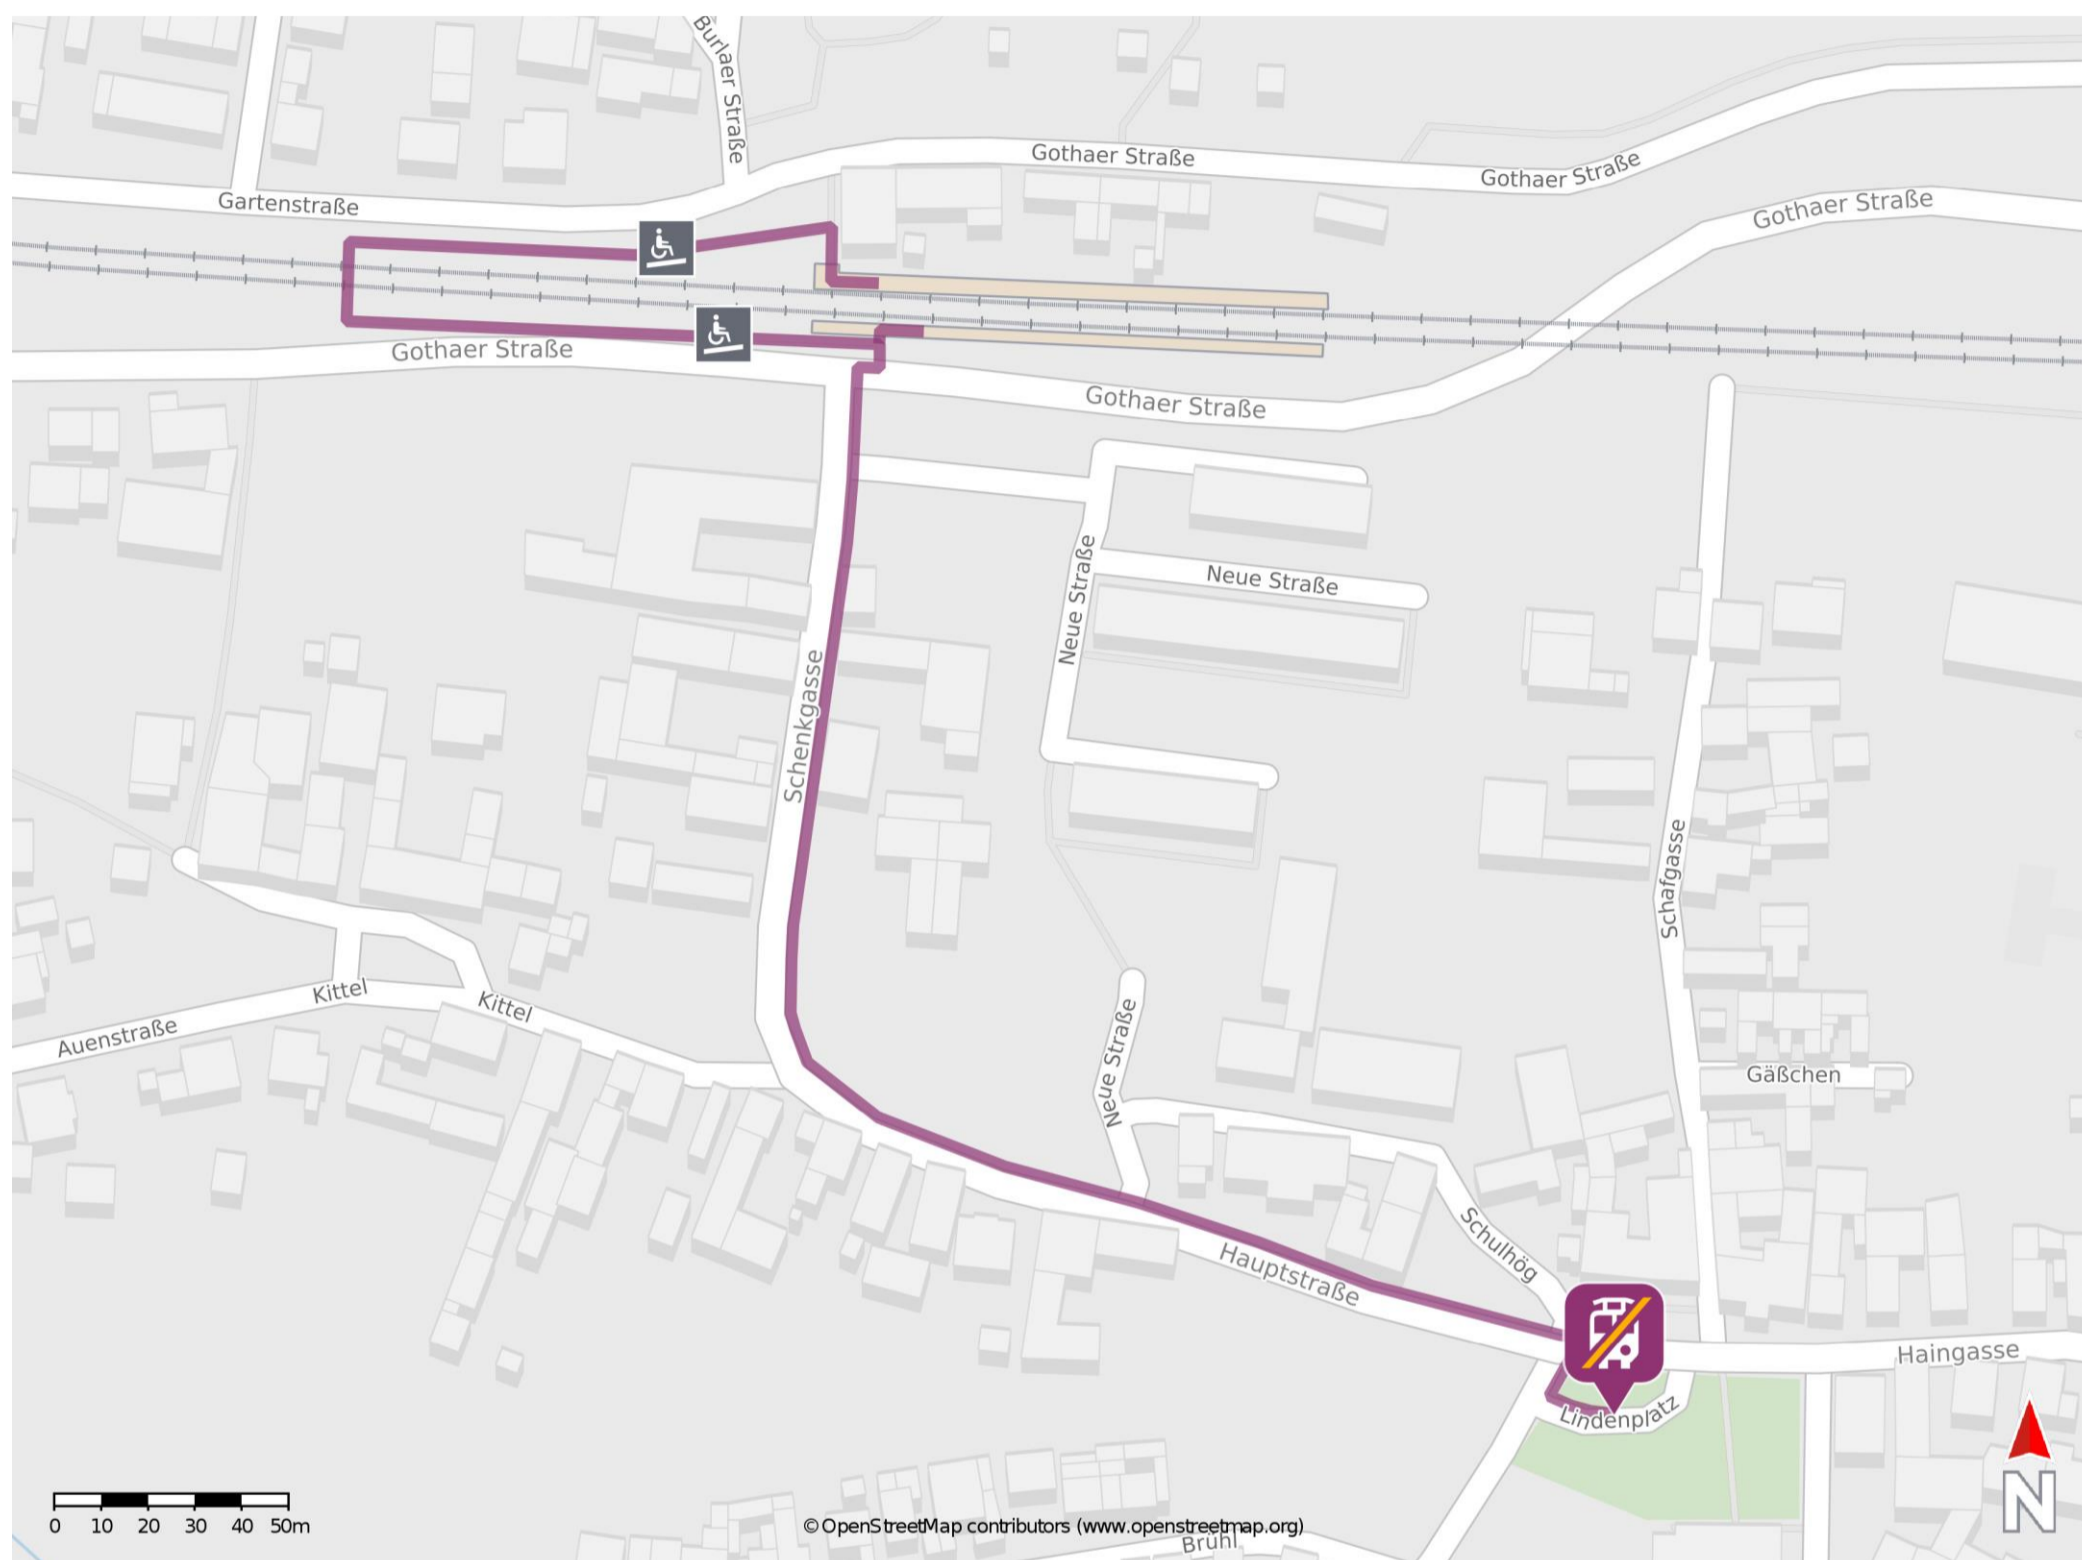

## Mechterstädt

### Wegbeschreibung Schienenersatzverkehr \*

Verlassen Sie den Bahnsteig, ggf. über die Rampe und begeben Sie sich an die Gothaer Straße. Biegen Sie in die Schenk-gasse ein und folgen Sie dem Straßenverlauf ca. 350 m bis zur Ersatzhaltestelle. Die Ersatzhaltestelle befindet sich an der Bushaltestelle Mechterstädt am Lindenplatz.

\* Fahrradmitnahme im Schienenersatzverkehr nur begrenzt möglich.  
Im QR Code sind die Koordinaten der Ersatzhaltestelle hinterlegt.

barrierefrei  
 nicht barrierefrei