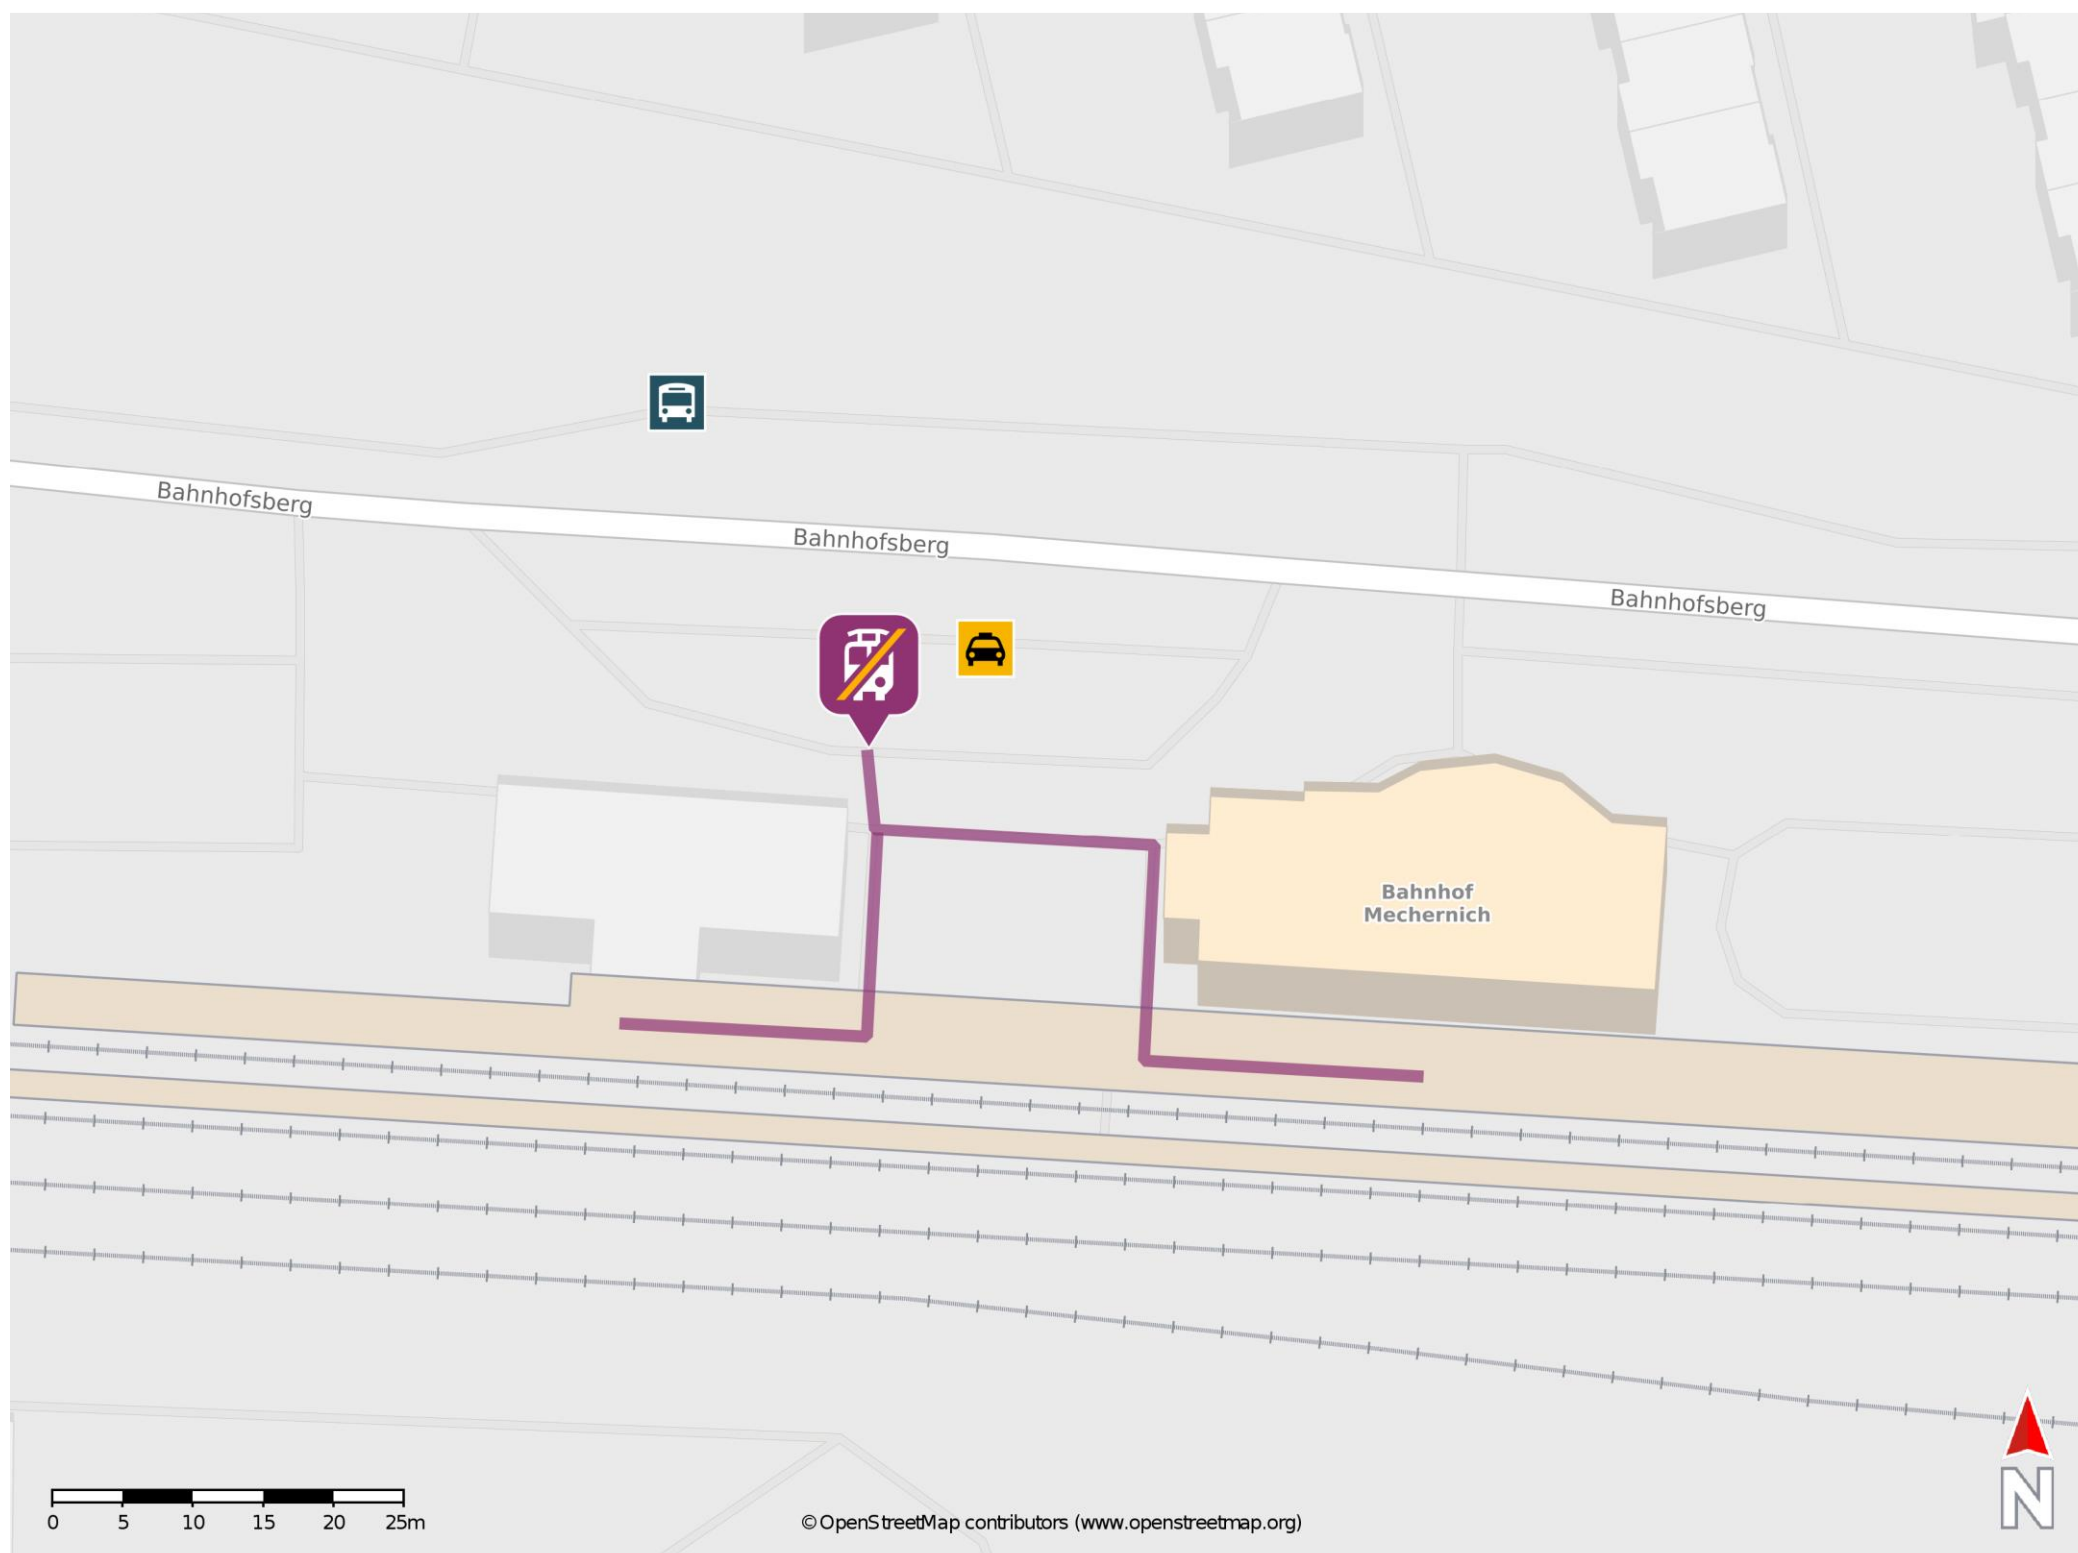

## Mechernich

### Wegbeschreibung Schienenersatzverkehr \*

Verlassen Sie den Bahnsteig und begeben Sie sich in Richtung Bahnhofstraße. Die Ersatzhaltestelle befindet sich in unmittelbarer Nähe an der Bushaltestelle Bahnhof.

\* Fahrradmitnahme im Schienenersatzverkehr nur begrenzt möglich.  
Im QR Code sind die Koordinaten der Ersatzhaltestelle hinterlegt.

— barrierefrei  
- nicht barrierefrei