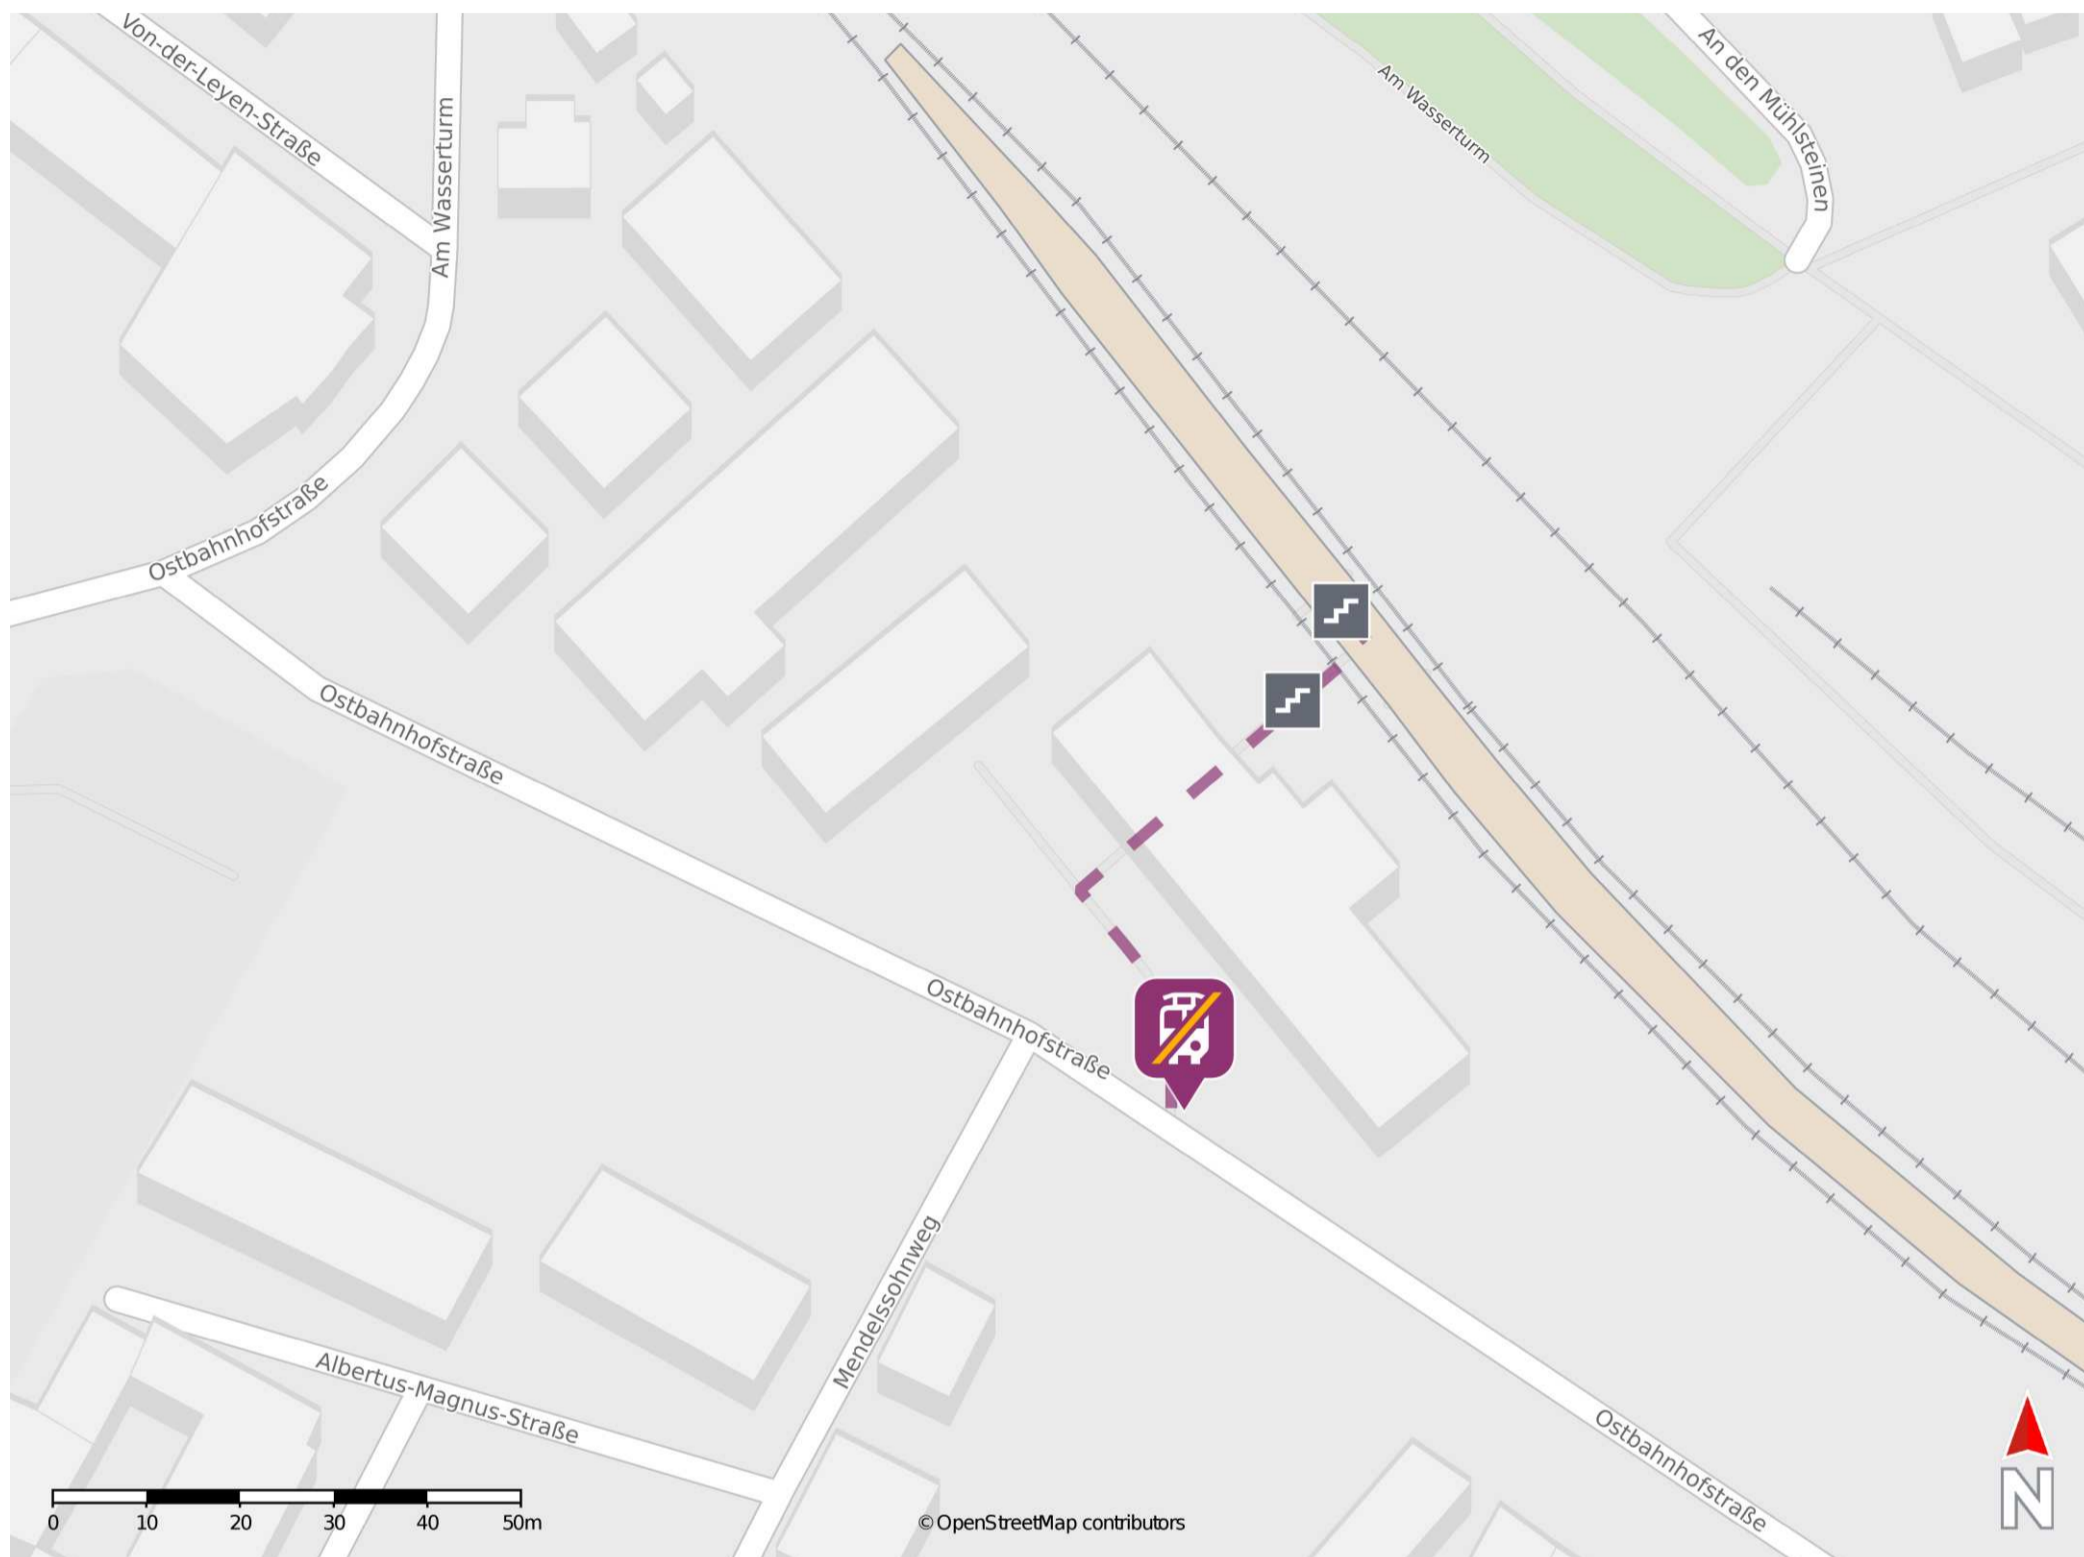

## Mayen Ost

### Wegbeschreibung Schienenersatzverkehr \*

Verlassen Sie den Bahnsteig durch die Unterführung und begeben Sie sich an die Ostbahnhofstraße. Die Ersatzhaltestelle befindet sich an der Haltestelle Bahnhof direkt vor dem Bahnhofsgebäude.

\* Fahrradmitnahme im Schienenersatzverkehr nur begrenzt möglich.  
Im QR Code sind die Koordinaten der Ersatzhaltestelle hinterlegt.

— barrierefrei  
- nicht barrierefrei