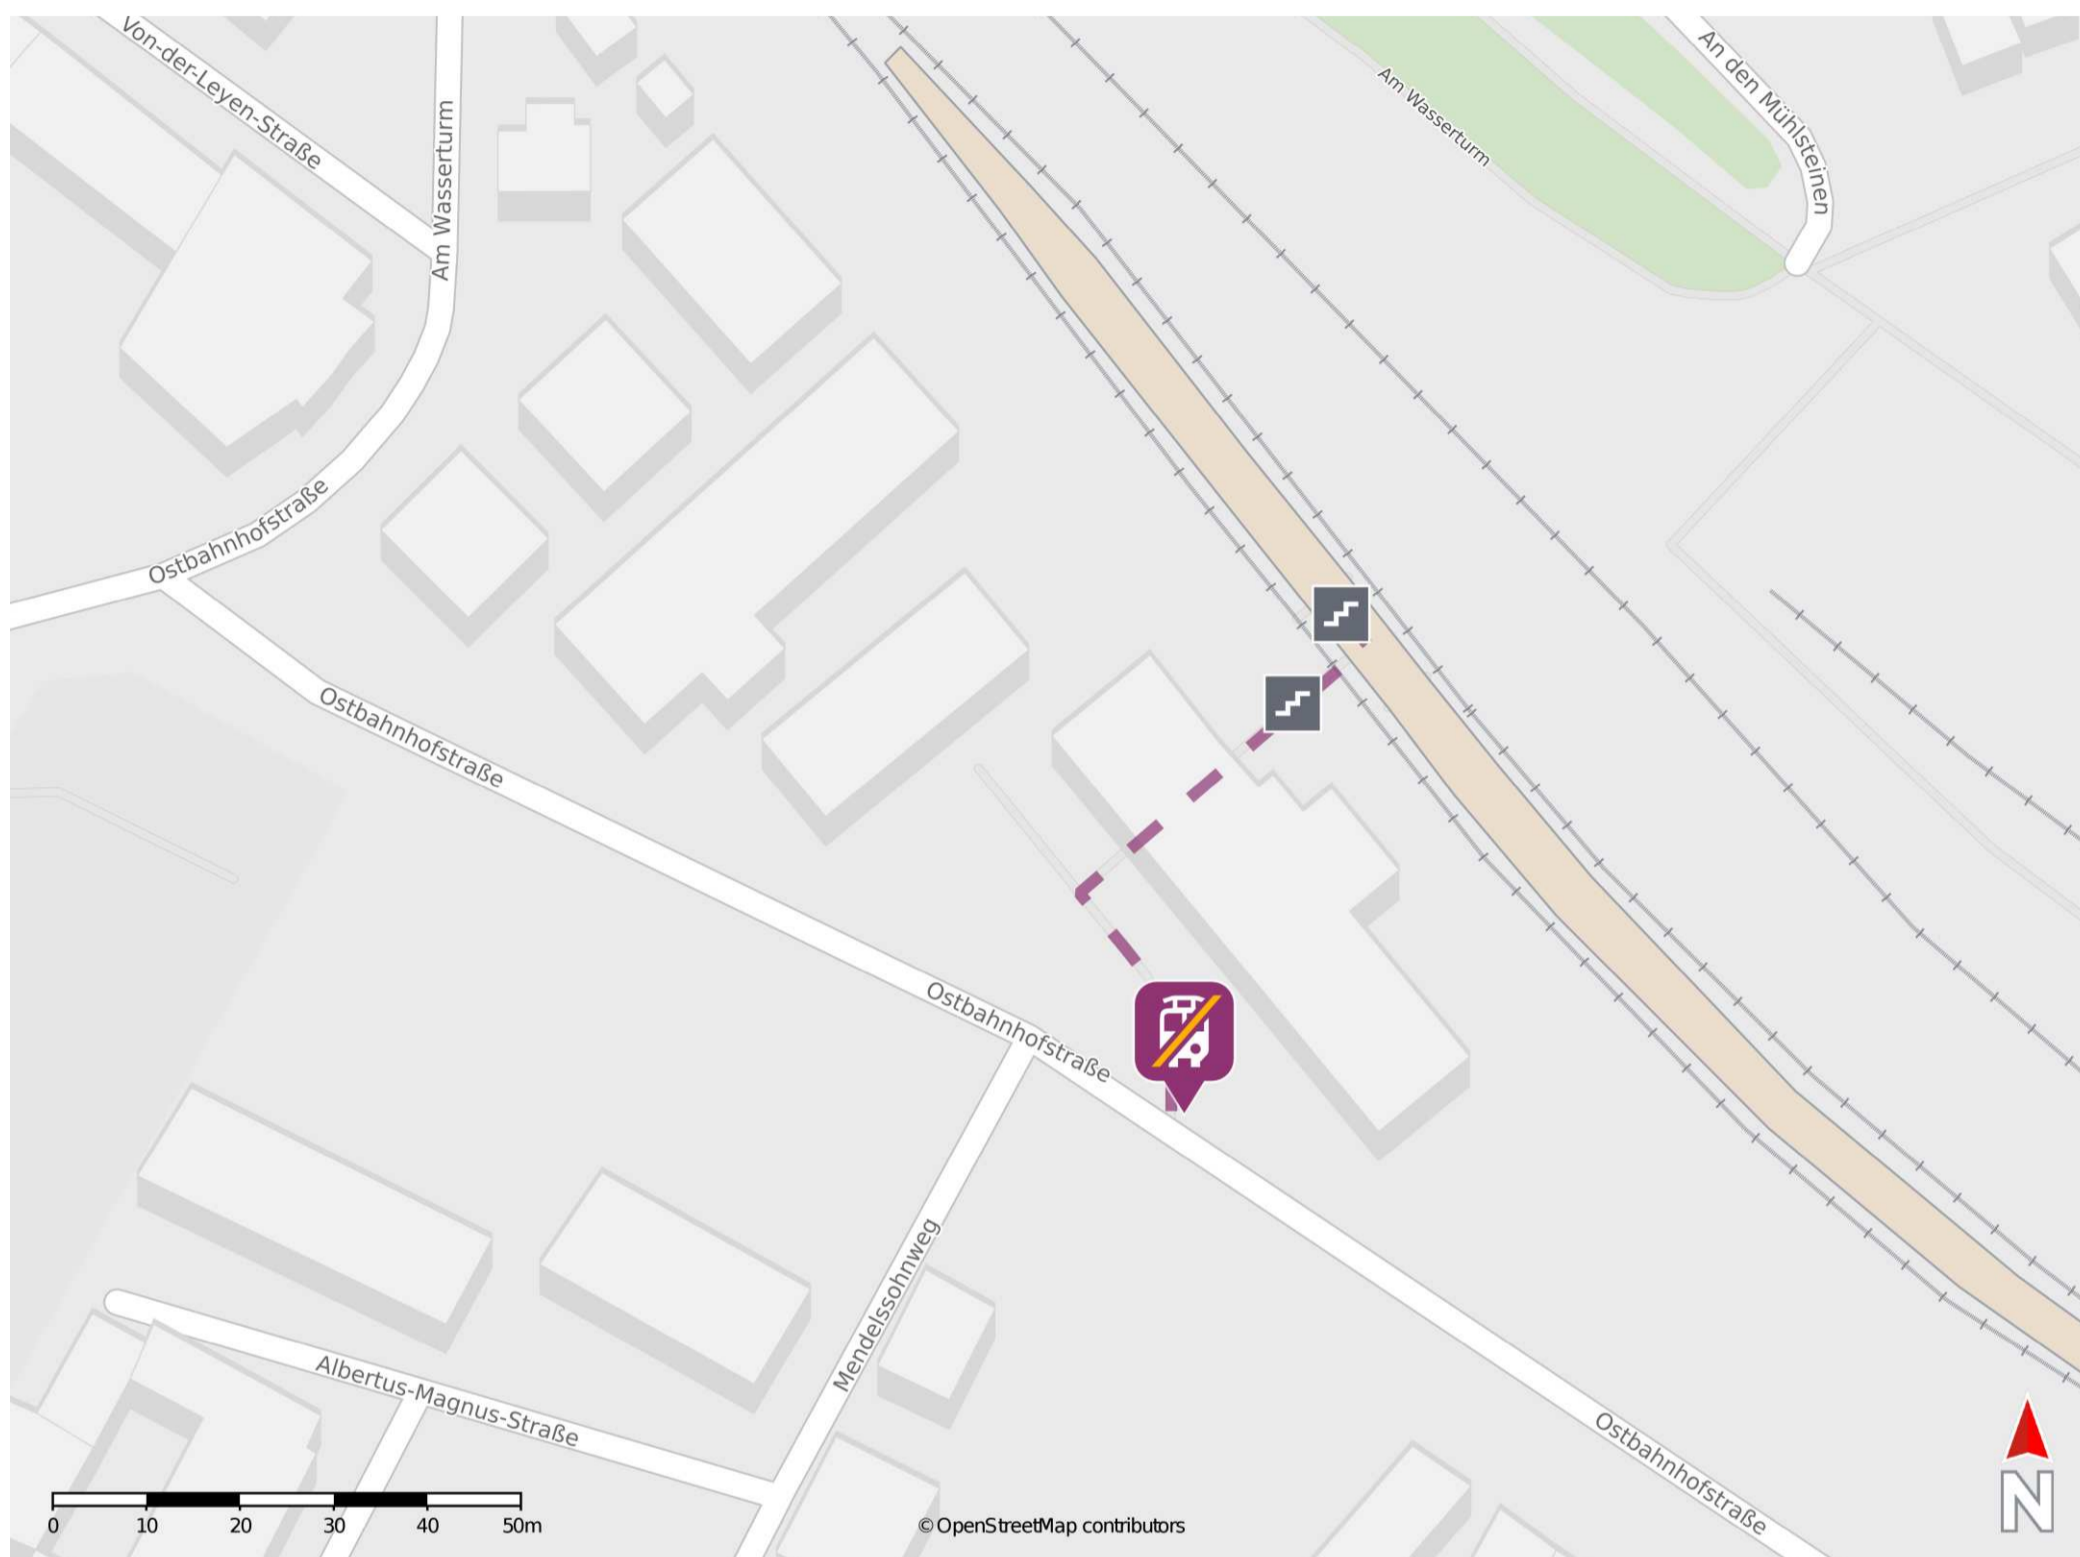

Mayen Ost

Wegbeschreibung Schienenersatzverkehr *

Verlassen Sie den Bahnsteig durch die Unterführung und begeben Sie sich an die Ostbahnhofstraße. Die Ersatzhaltestelle befindet sich an der Haltestelle Bahnhof direkt vor dem Bahnhofsgebäude.

* Fahrradmitnahme im Schienenersatzverkehr nur begrenzt möglich.
Im QR Code sind die Koordinaten der Ersatzhaltestelle hinterlegt.

— barrierefrei
- nicht barrierefrei