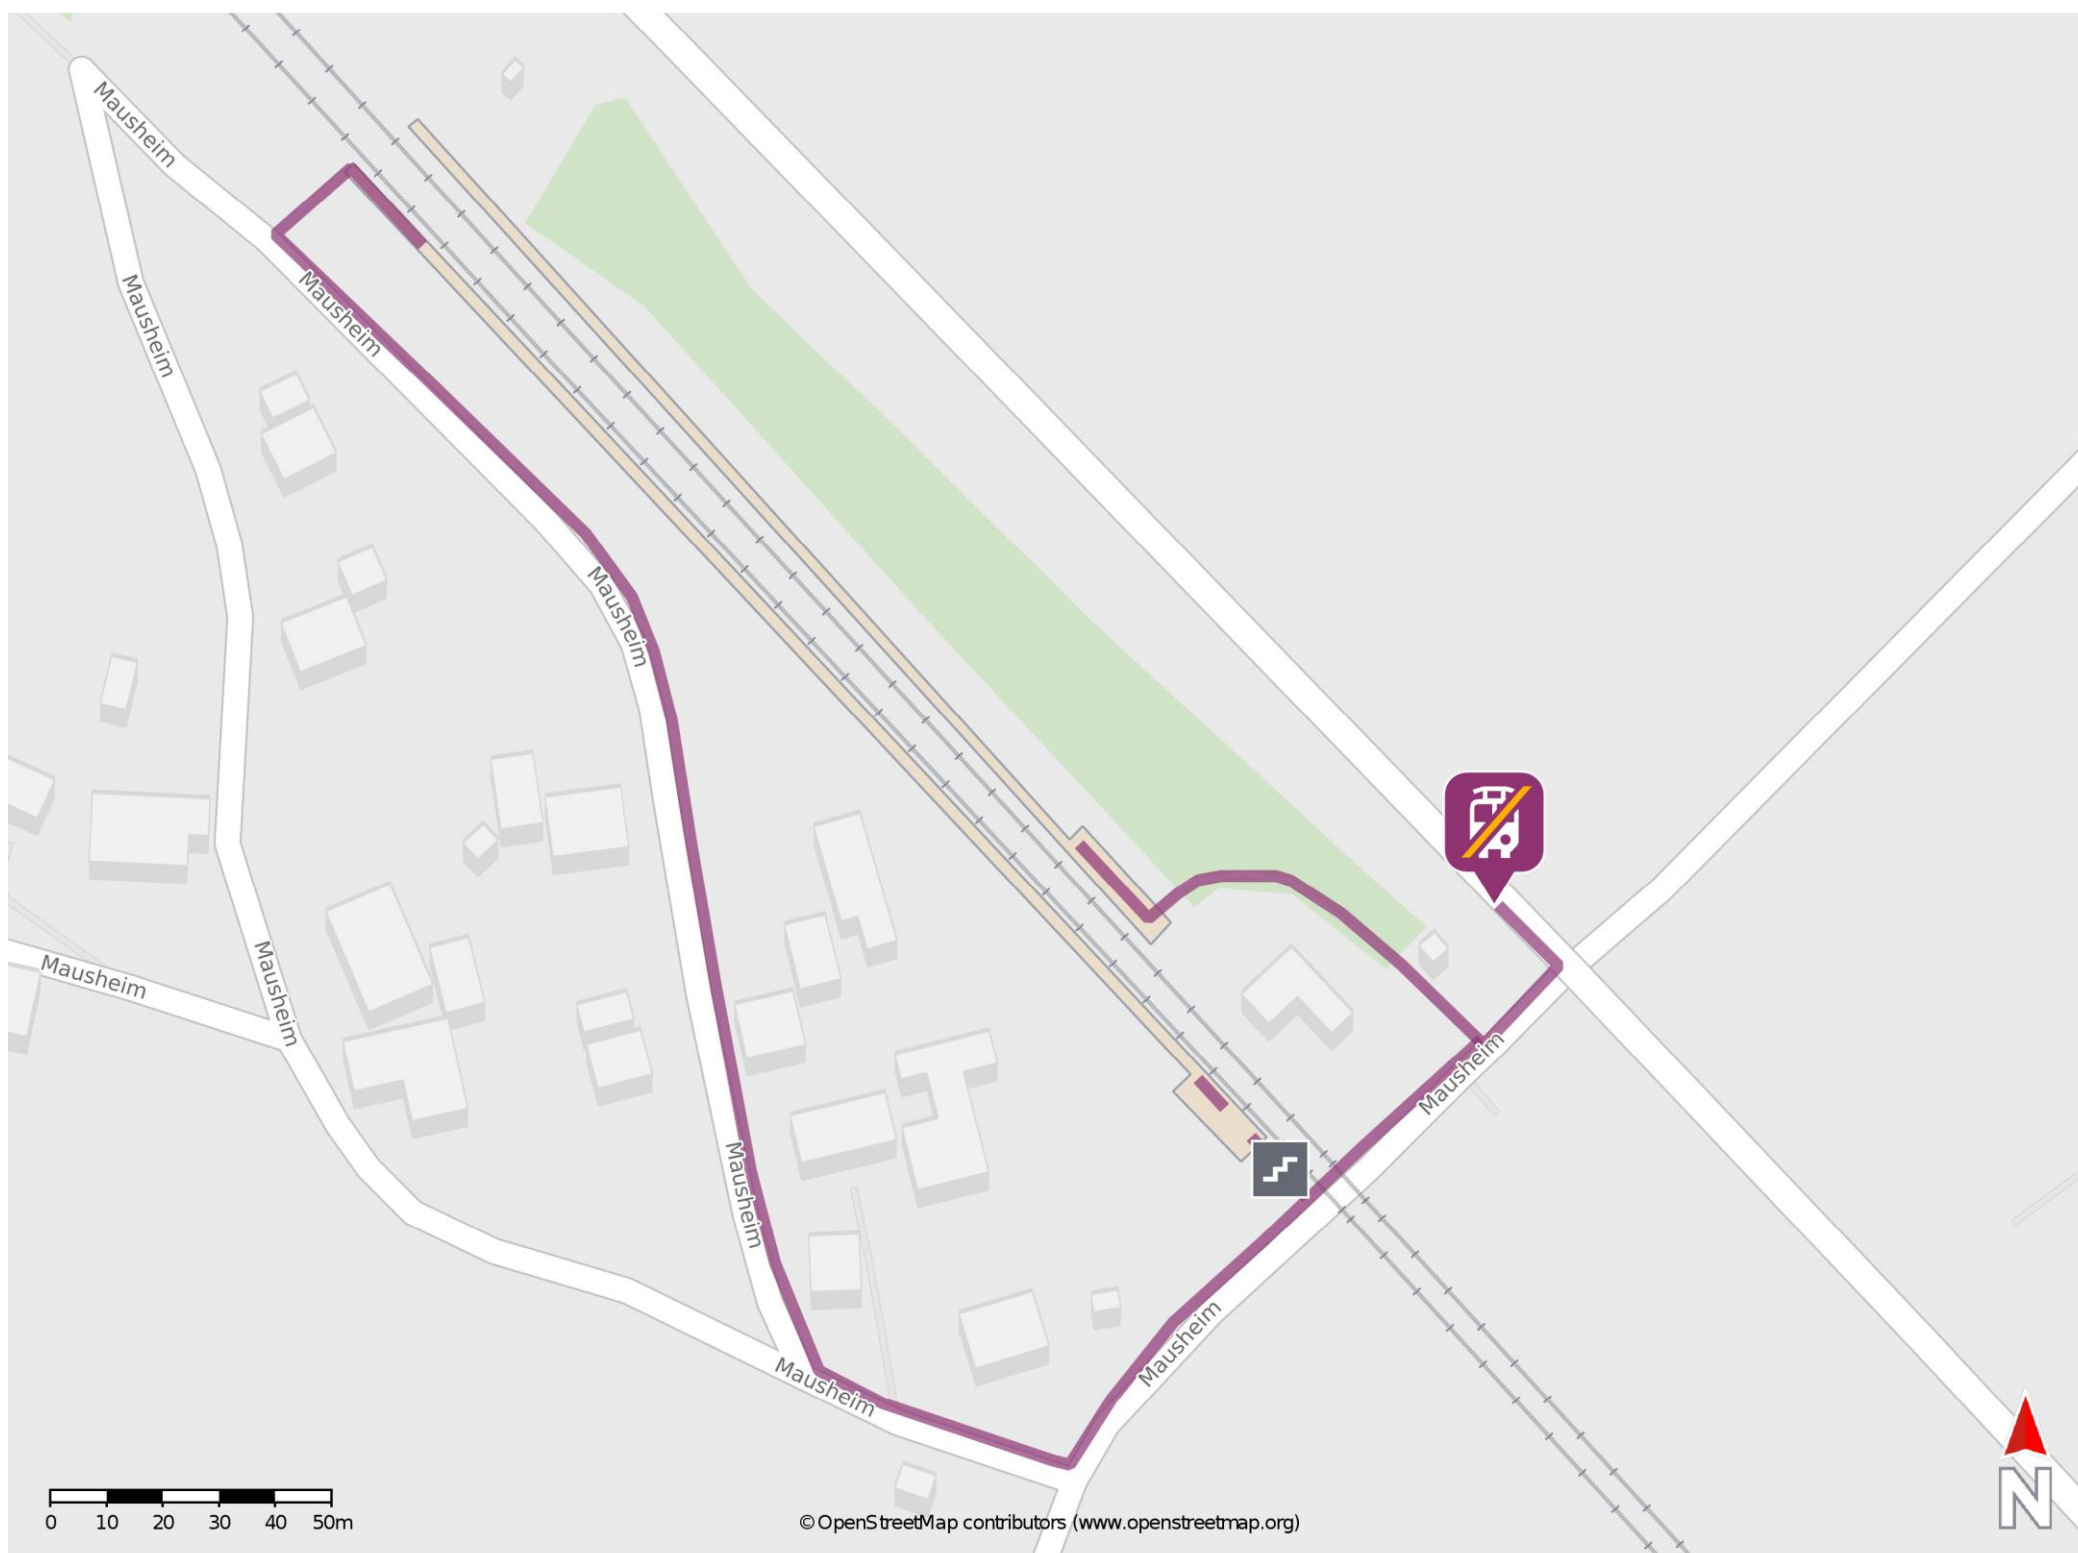

Mausheim

Wegbeschreibung Schienenersatzverkehr *

Verlassen Sie den Bahnsteig und begeben Sie sich an die Straße Mausheim. Biegen Sie nach links ab und biegen Sie an der Kreuzung erneut nach links ab. Die Ersatzhaltestelle befindet sich in unmittelbarer Nähe.

* Fahrradmitnahme im Schienenersatzverkehr nur begrenzt möglich.
Im QR Code sind die Koordinaten der Ersatzhaltestelle hinterlegt.

— barrierefrei
— nicht barrierefrei