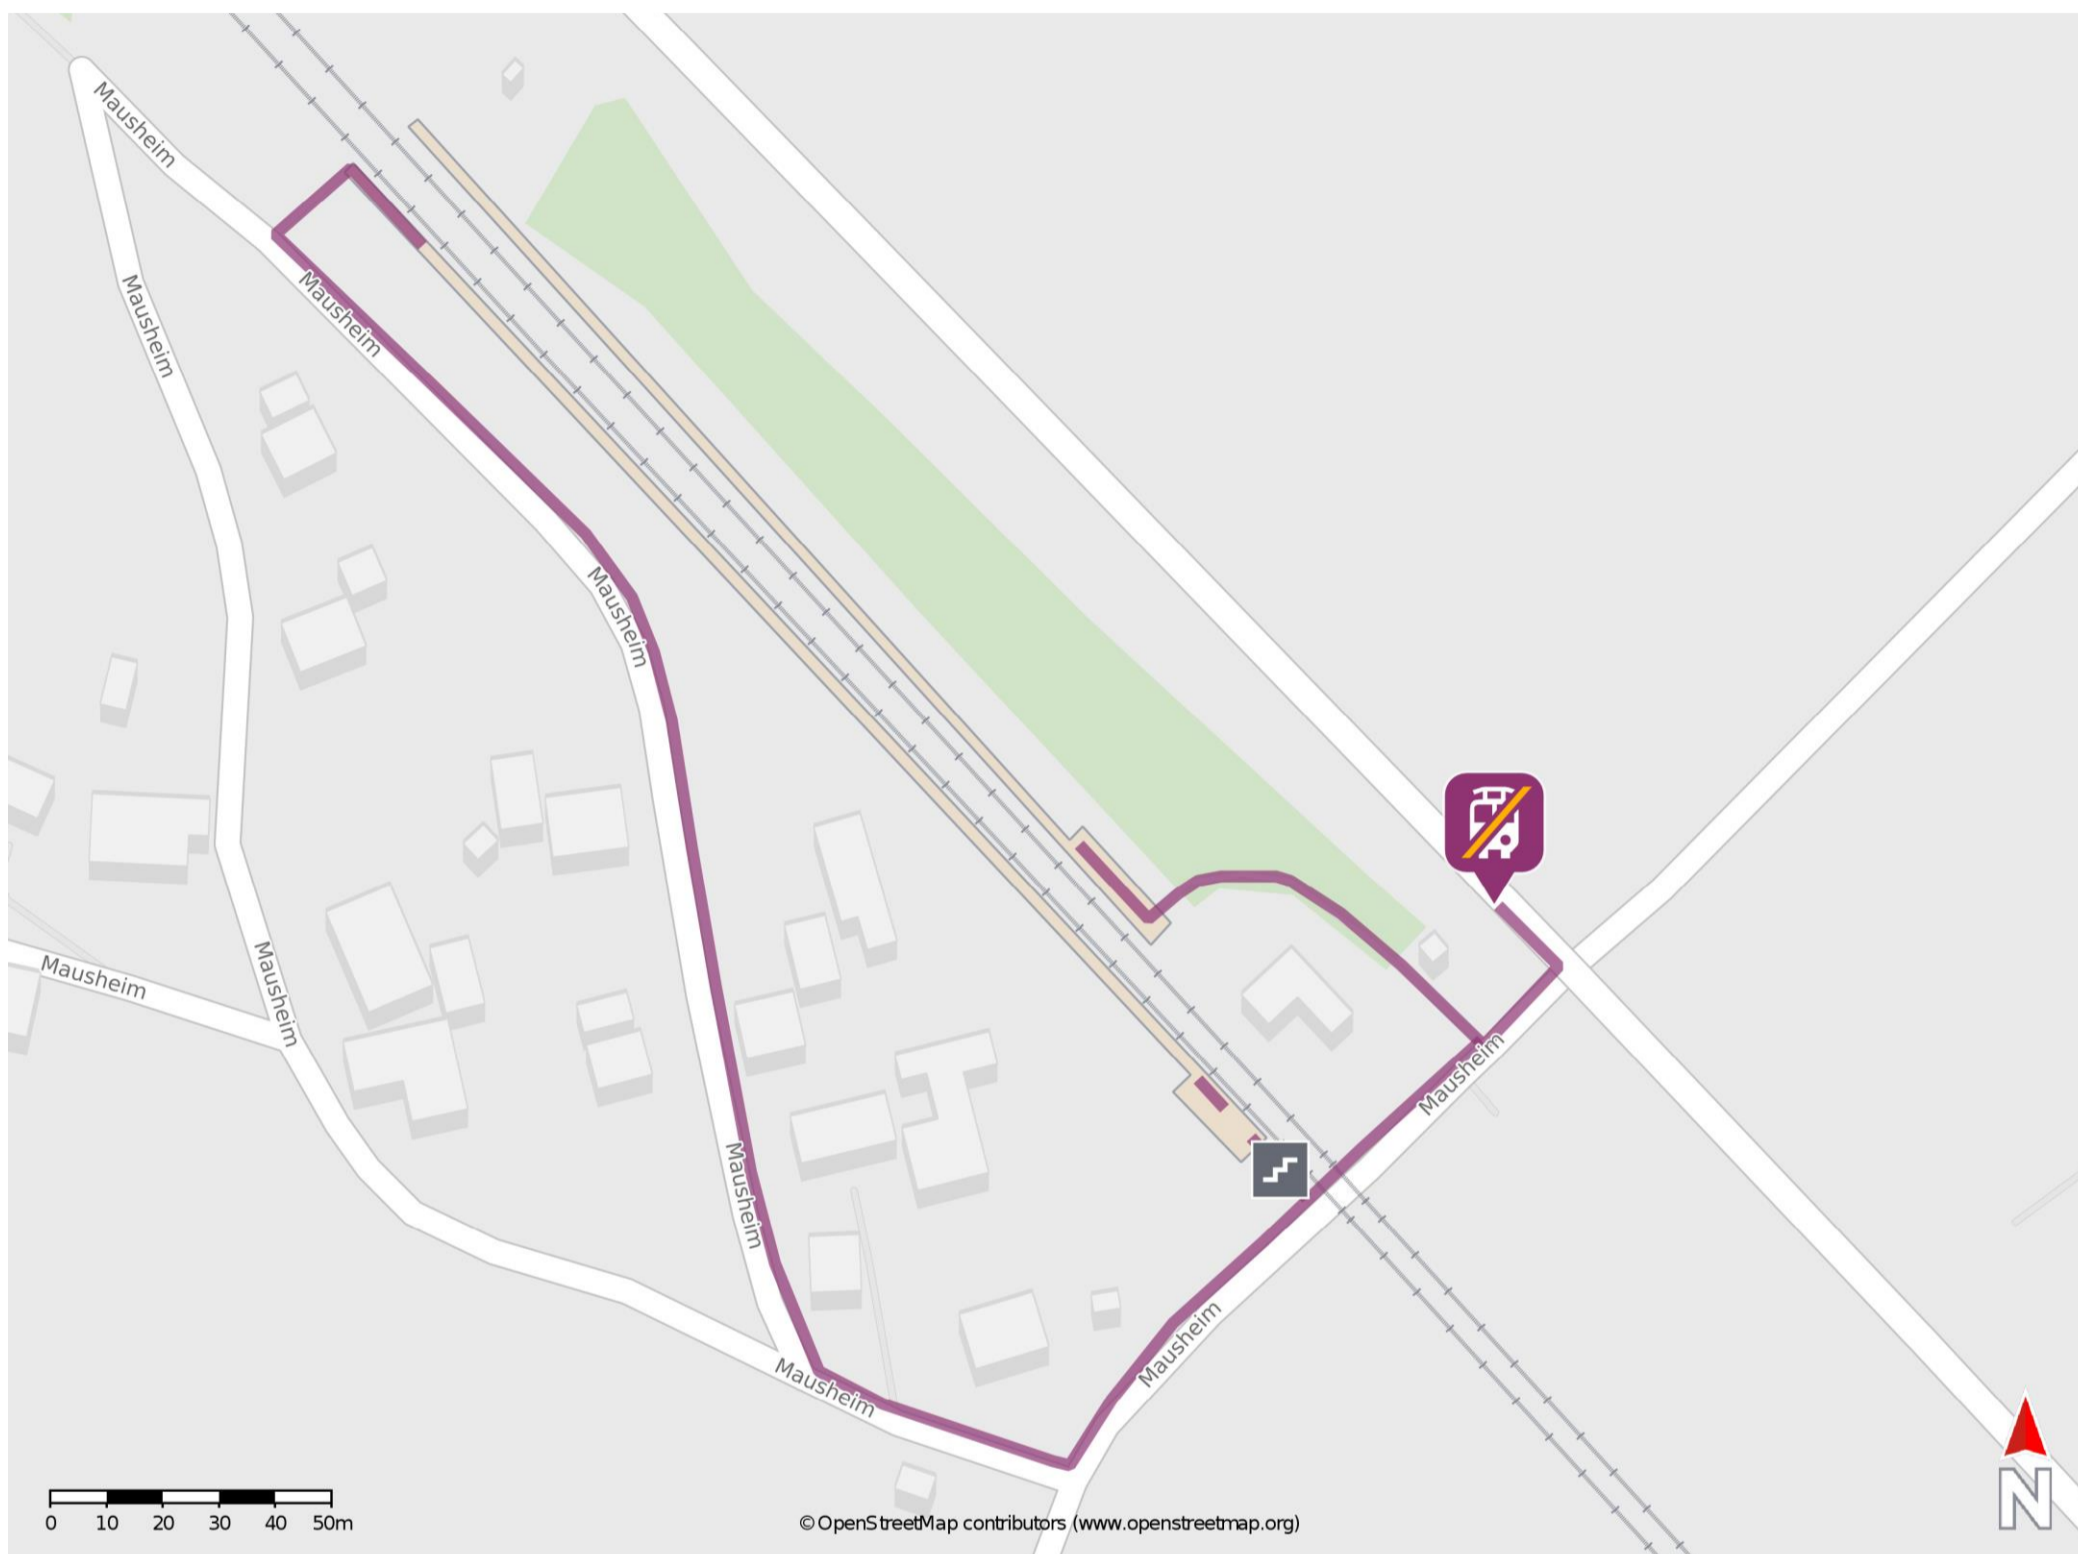

Mausheim

Wegbeschreibung Schienenersatzverkehr *

Verlassen Sie den Bahnsteig und begeben Sie sich an die Straße Mausheim. Biegen Sie nach links ab und biegen Sie an der Kreuzung erneut nach links ab. Die Ersatzhaltestelle befindet sich in unmittelbarer Nähe.

* Fahrradmitnahme im Schienenersatzverkehr nur begrenzt möglich.
Im QR Code sind die Koordinaten der Ersatzhaltestelle hinterlegt.

— barrierefrei
- - nicht barrierefrei