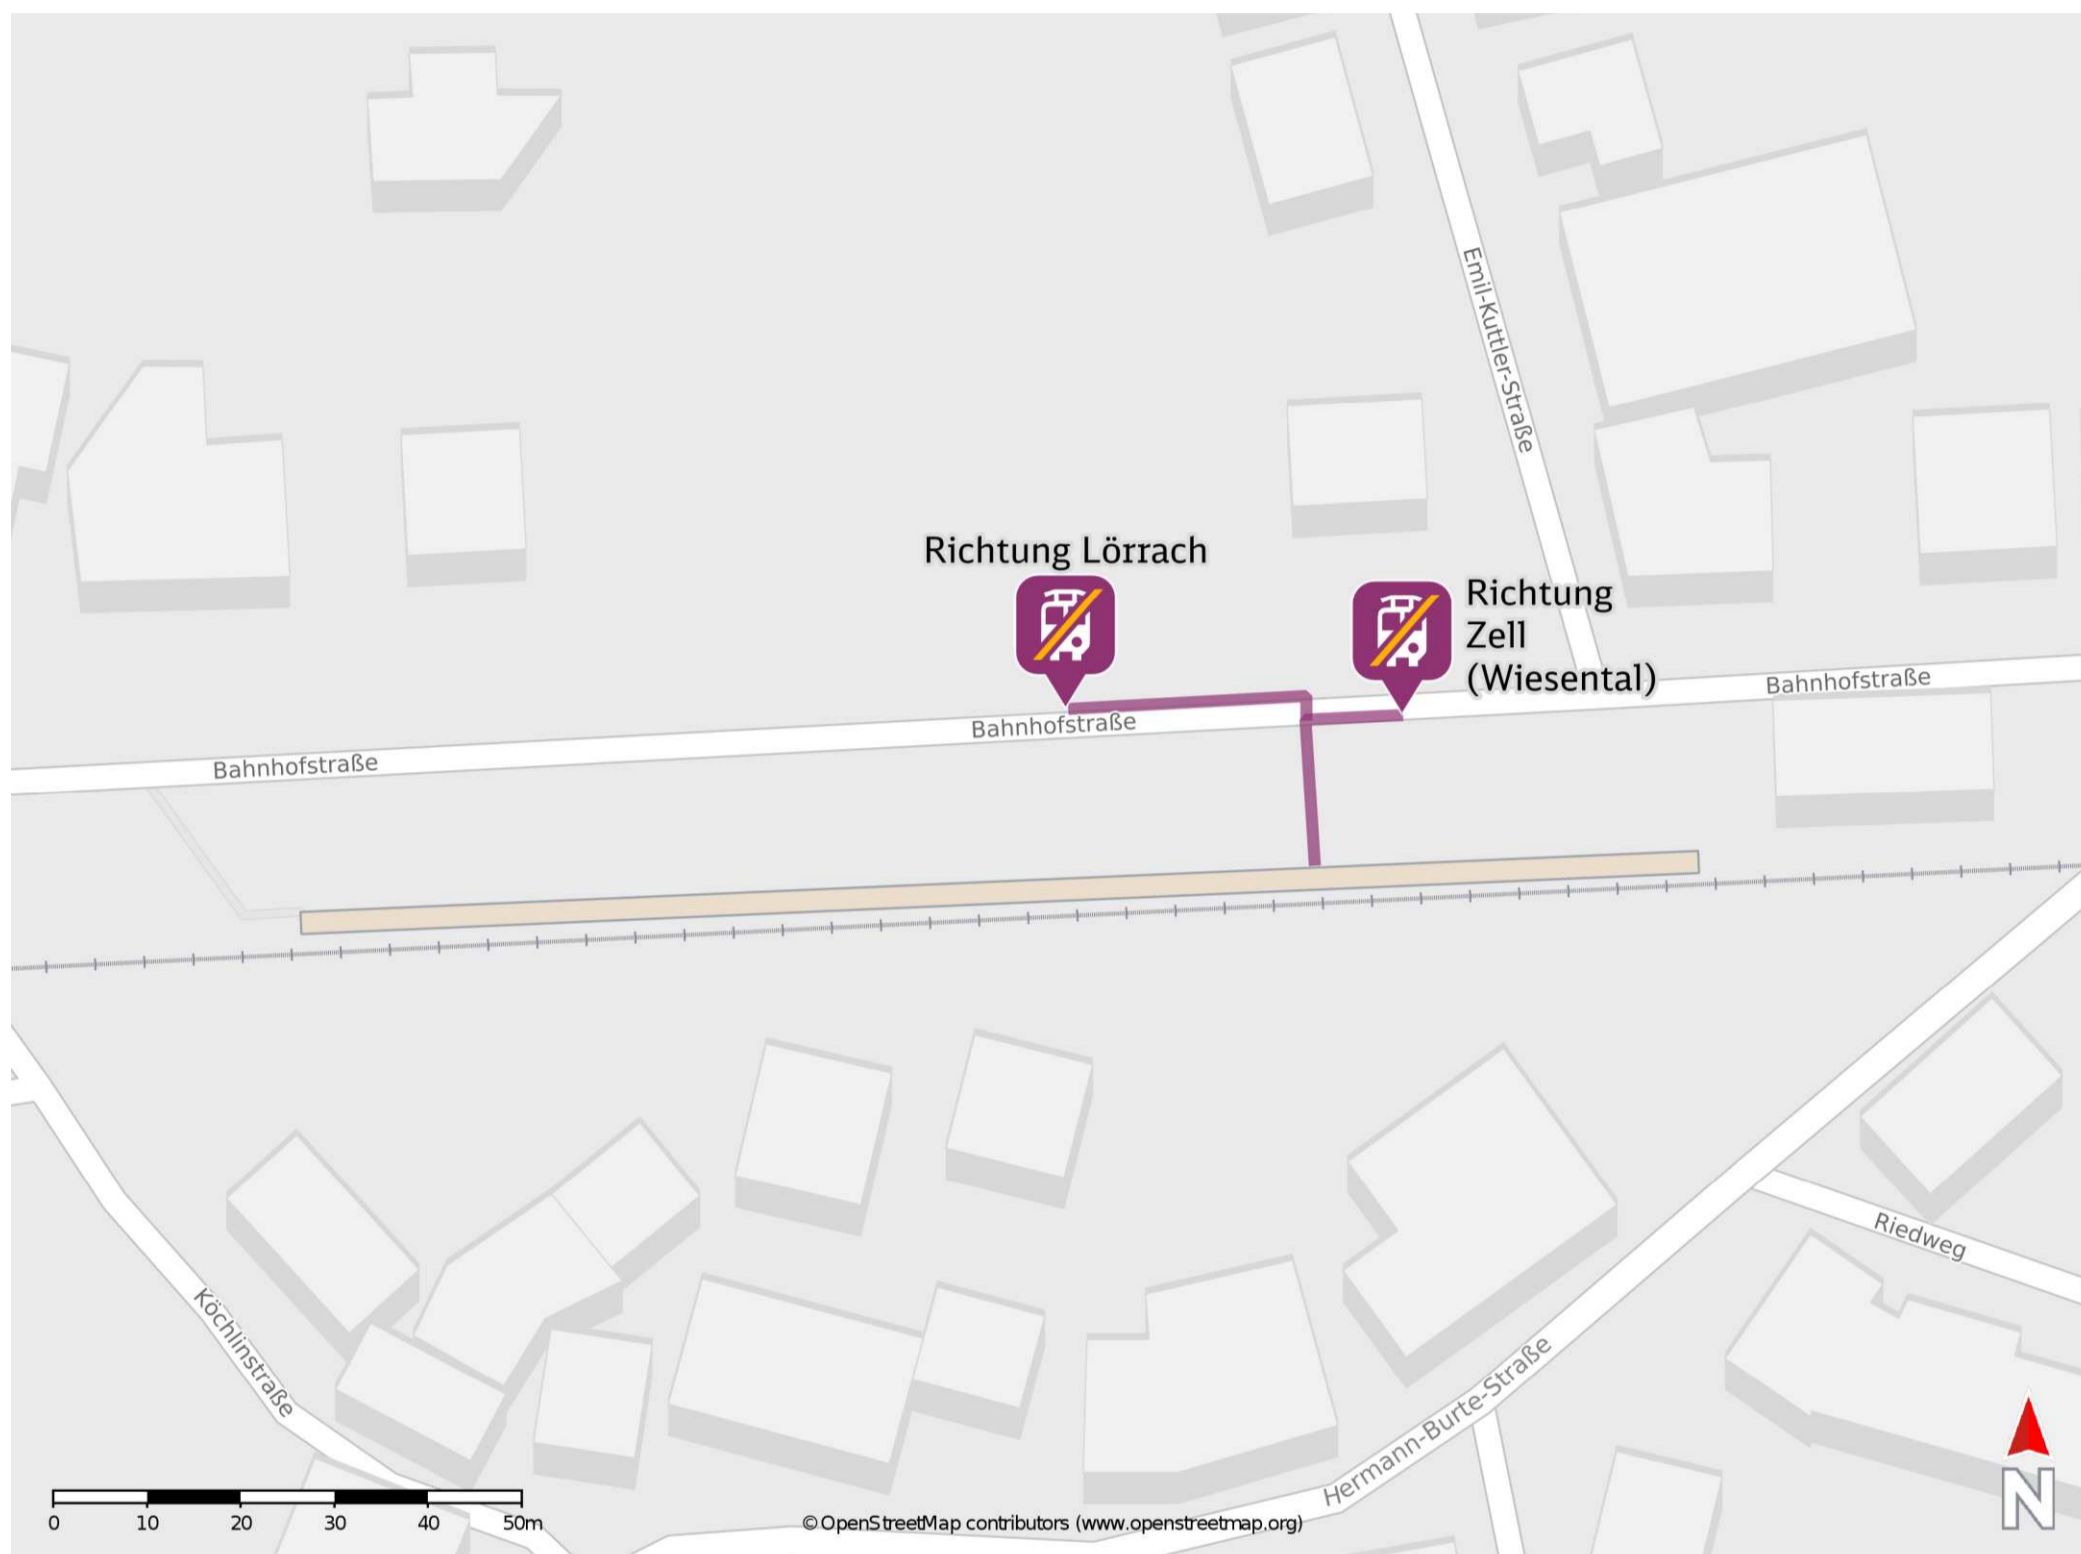

Maulburg

Wegbeschreibung Schienenersatzverkehr *

Verlassen Sie den Bahnsteig und begeben Sie sich an die Bahnhofstraße. Die jeweilige Ersatzhaltestelle befindet sich an der Bushaltestelle Bahnhof.

Ersatzhaltestelle Richtung Zell (Wiesental)

Ersatzhaltestelle Richtung Lörrach

* Keine Fahrradmitnahme im Schienenersatzverkehr.
Im QR Code sind die Koordinaten der Ersatzhaltestelle hinterlegt.

— barrierefrei
- nicht barrierefrei