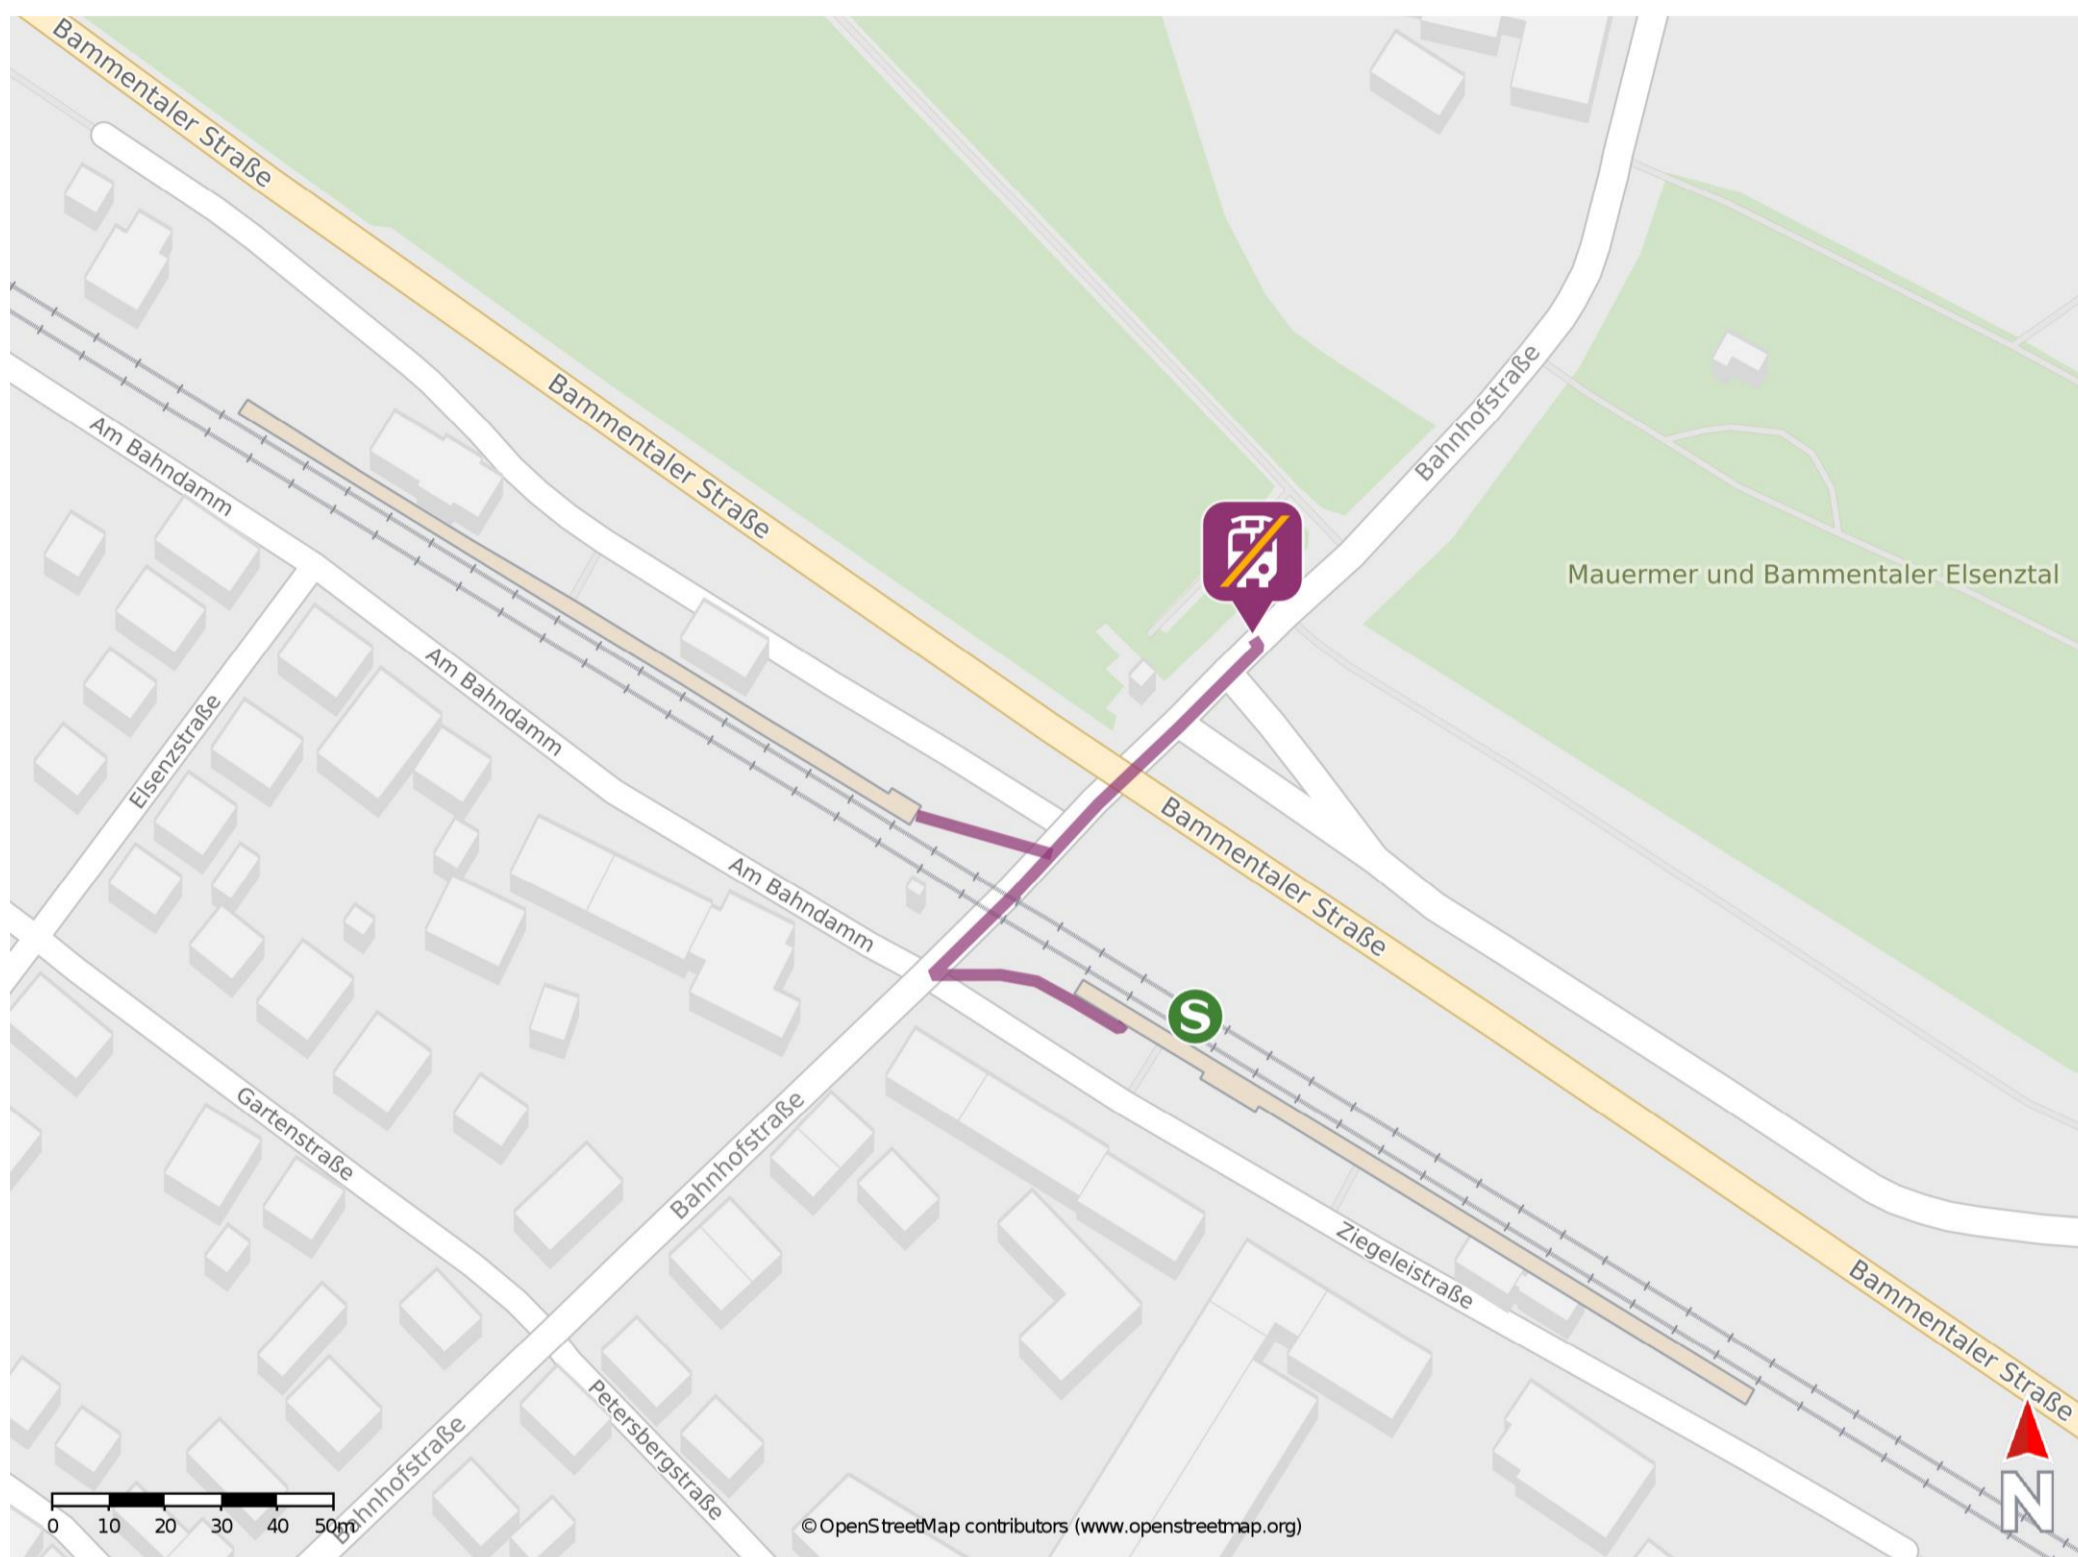

## Mauer (b Heidelberg)

### Wegbeschreibung Schienenersatzverkehr \*

Verlassen Sie den Bahnsteig und begeben Sie sich an die Bahnhofstraße. Folgen Sie dem Straßenverlauf in nördliche Richtung, bis Sie die Ersatzhaltestelle erreichen.

\* Fahrradmitnahme im Schienenersatzverkehr nur begrenzt möglich.  
Im QR Code sind die Koordinaten der Ersatzhaltestelle hinterlegt.

— barrierefrei  
- nicht barrierefrei