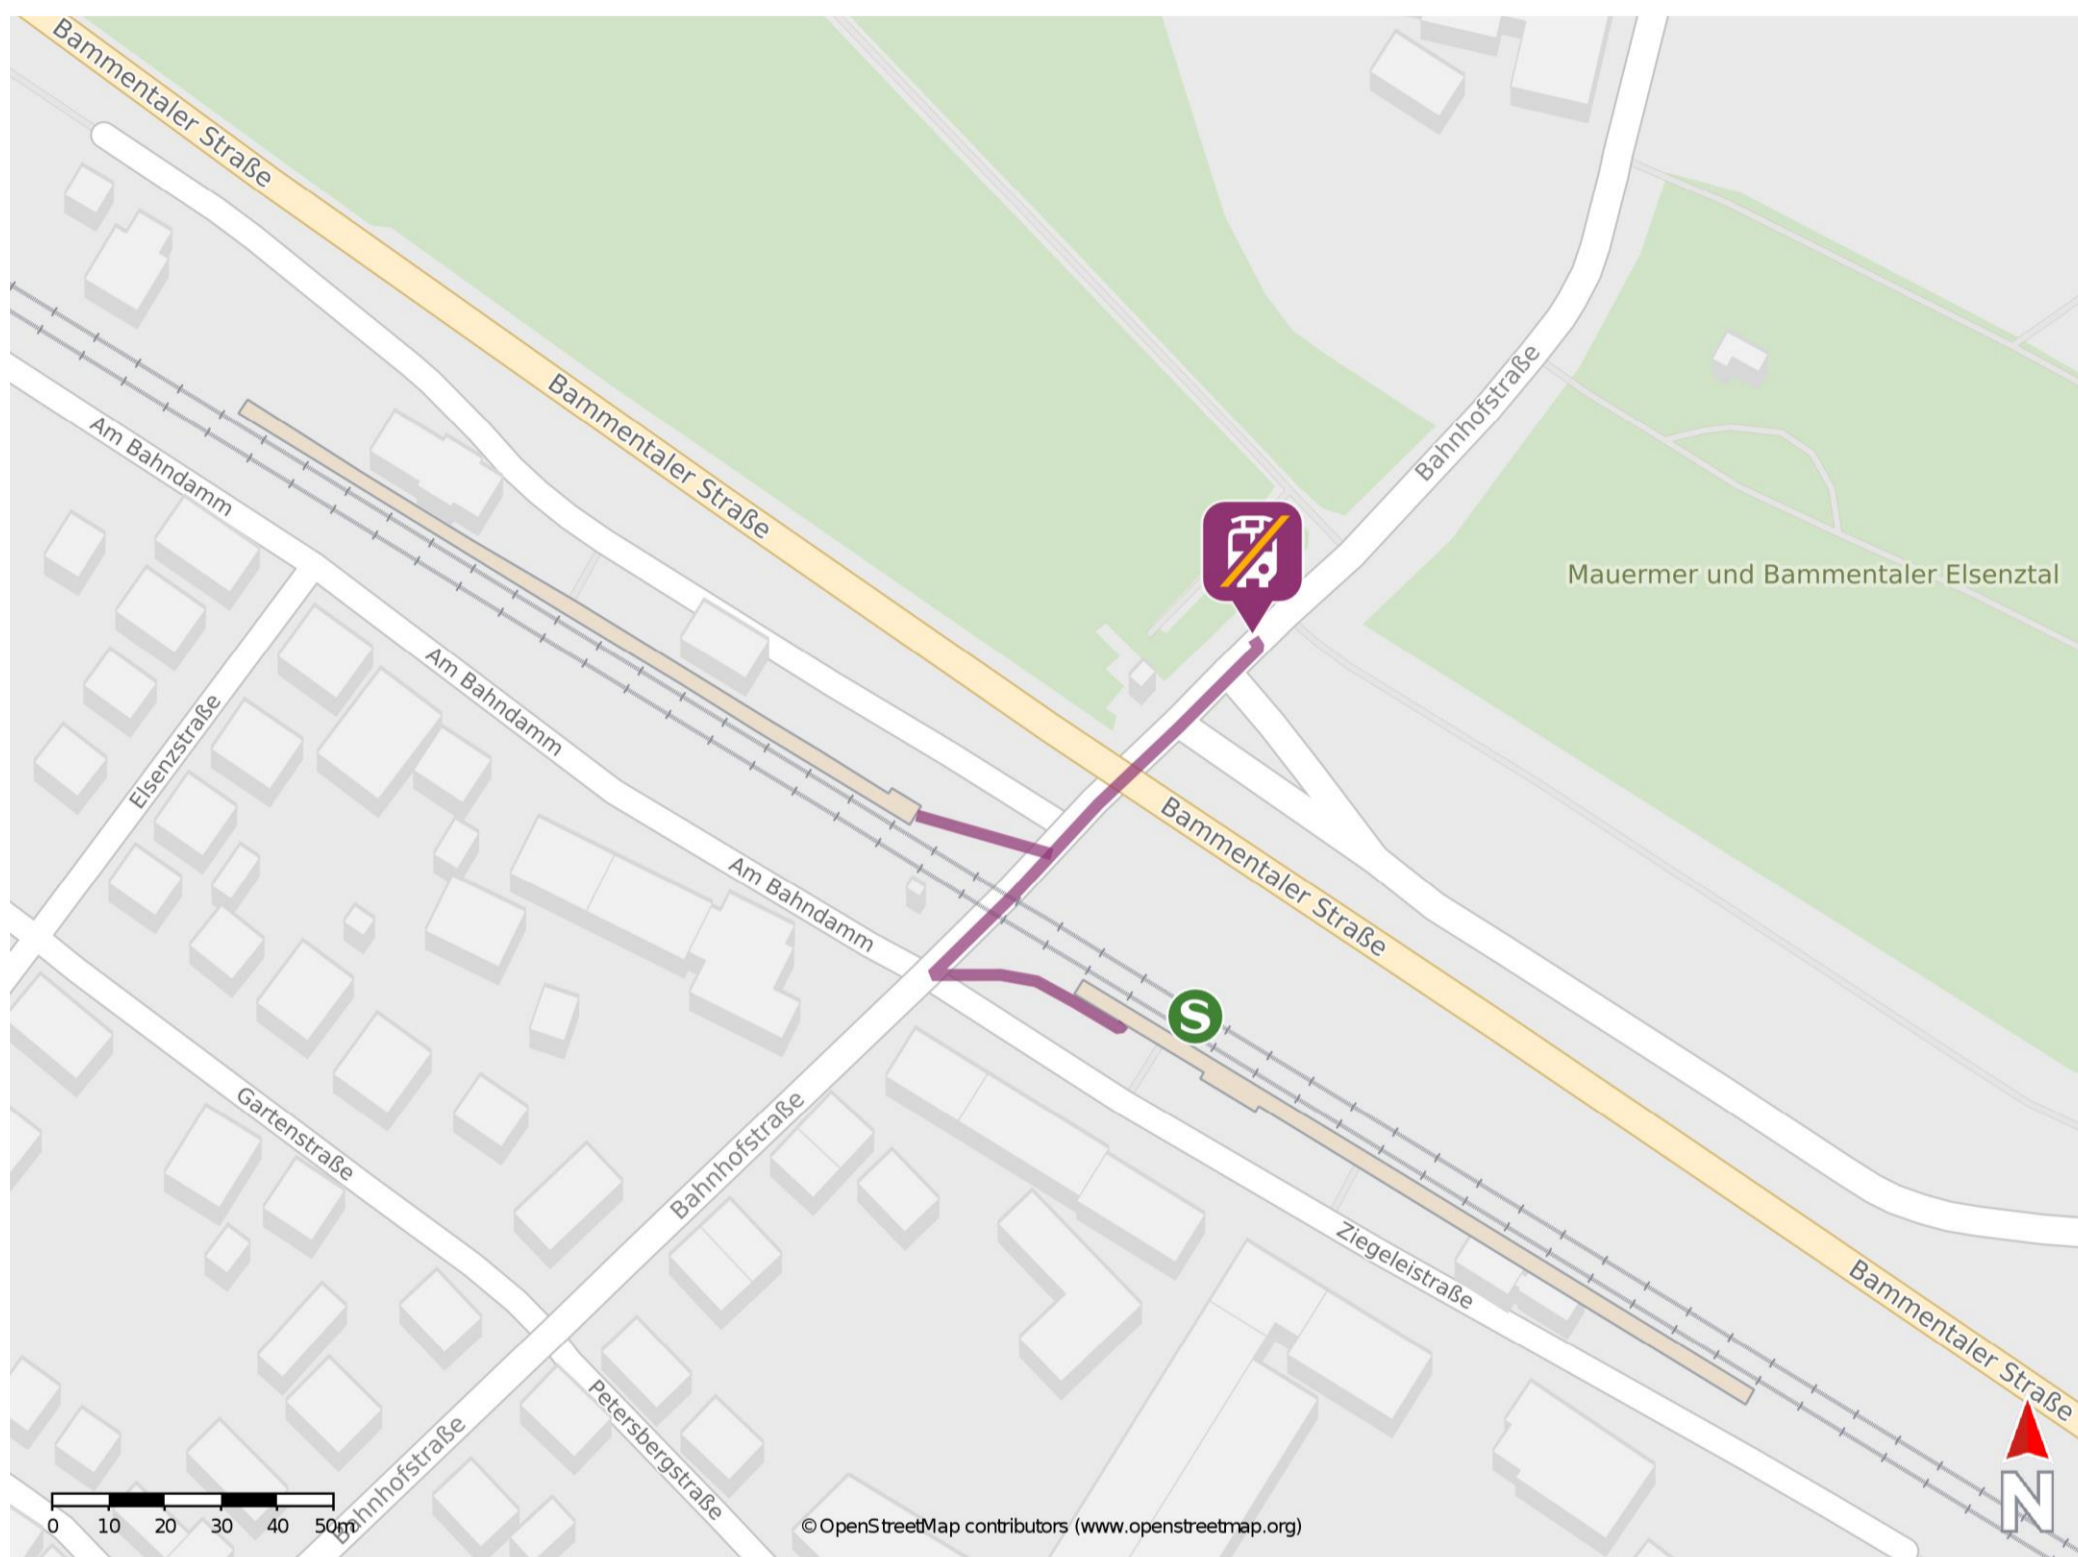

Mauer (b Heidelberg)

Wegbeschreibung Schienenersatzverkehr *

Verlassen Sie den Bahnsteig und begeben Sie sich an die Bahnhofstraße. Folgen Sie dem Straßenverlauf in nördliche Richtung, bis Sie die Ersatzhaltestelle erreichen.

* Fahrradmitnahme im Schienenersatzverkehr nur begrenzt möglich.
Im QR Code sind die Koordinaten der Ersatzhaltestelle hinterlegt.

— barrierefrei
- nicht barrierefrei