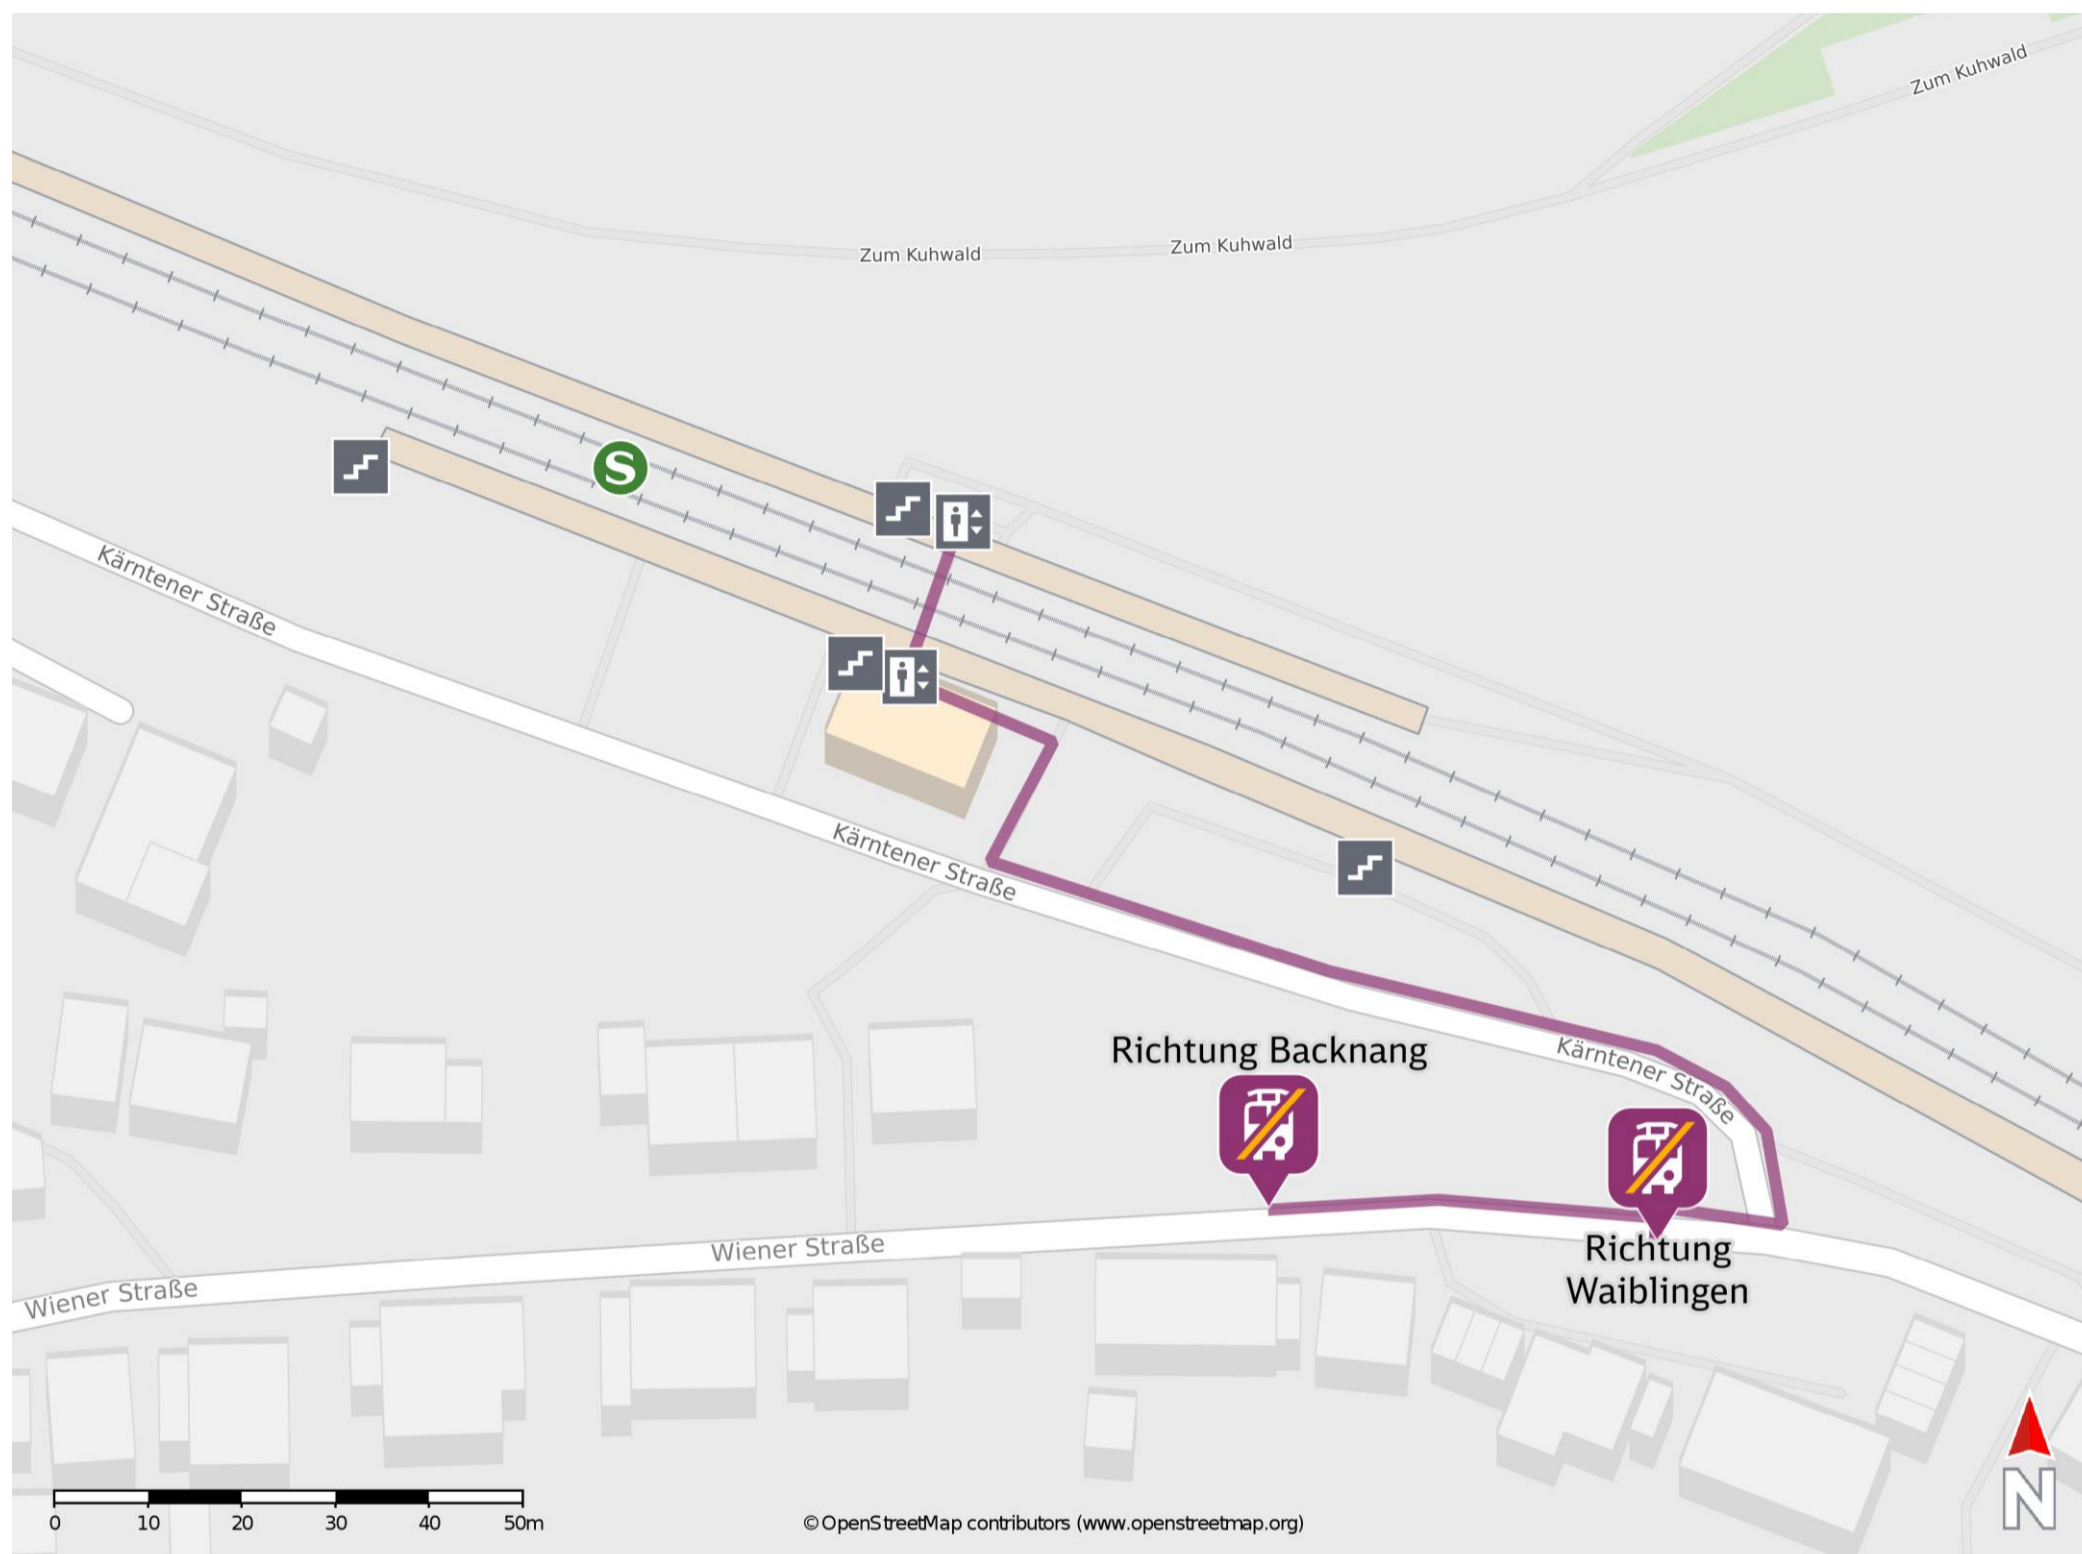

Maubach

Wegbeschreibung Schienenersatzverkehr *

Verlassen Sie den Bahnsteig über die Treppenanlage oder den Aufzug und begeben Sie sich an die Kärntener Straße. Biegen Sie nach links ab und folgen Sie dem Straßenverlauf bis zur Wiener Straße. Biegen Sie rechts in die Wiener Straße ab und folgen Sie der Straße bis zu den Ersatzhaltestellen.

Ersatzhaltestelle Richtung Waiblingen

Ersatzhaltestelle Richtung Backnang

* Fahrradmitnahme im Schienenersatzverkehr nur begrenzt möglich.
Im QR Code sind die Koordinaten der Ersatzhaltestelle hinterlegt.

— barrierefrei
- nicht barrierefrei