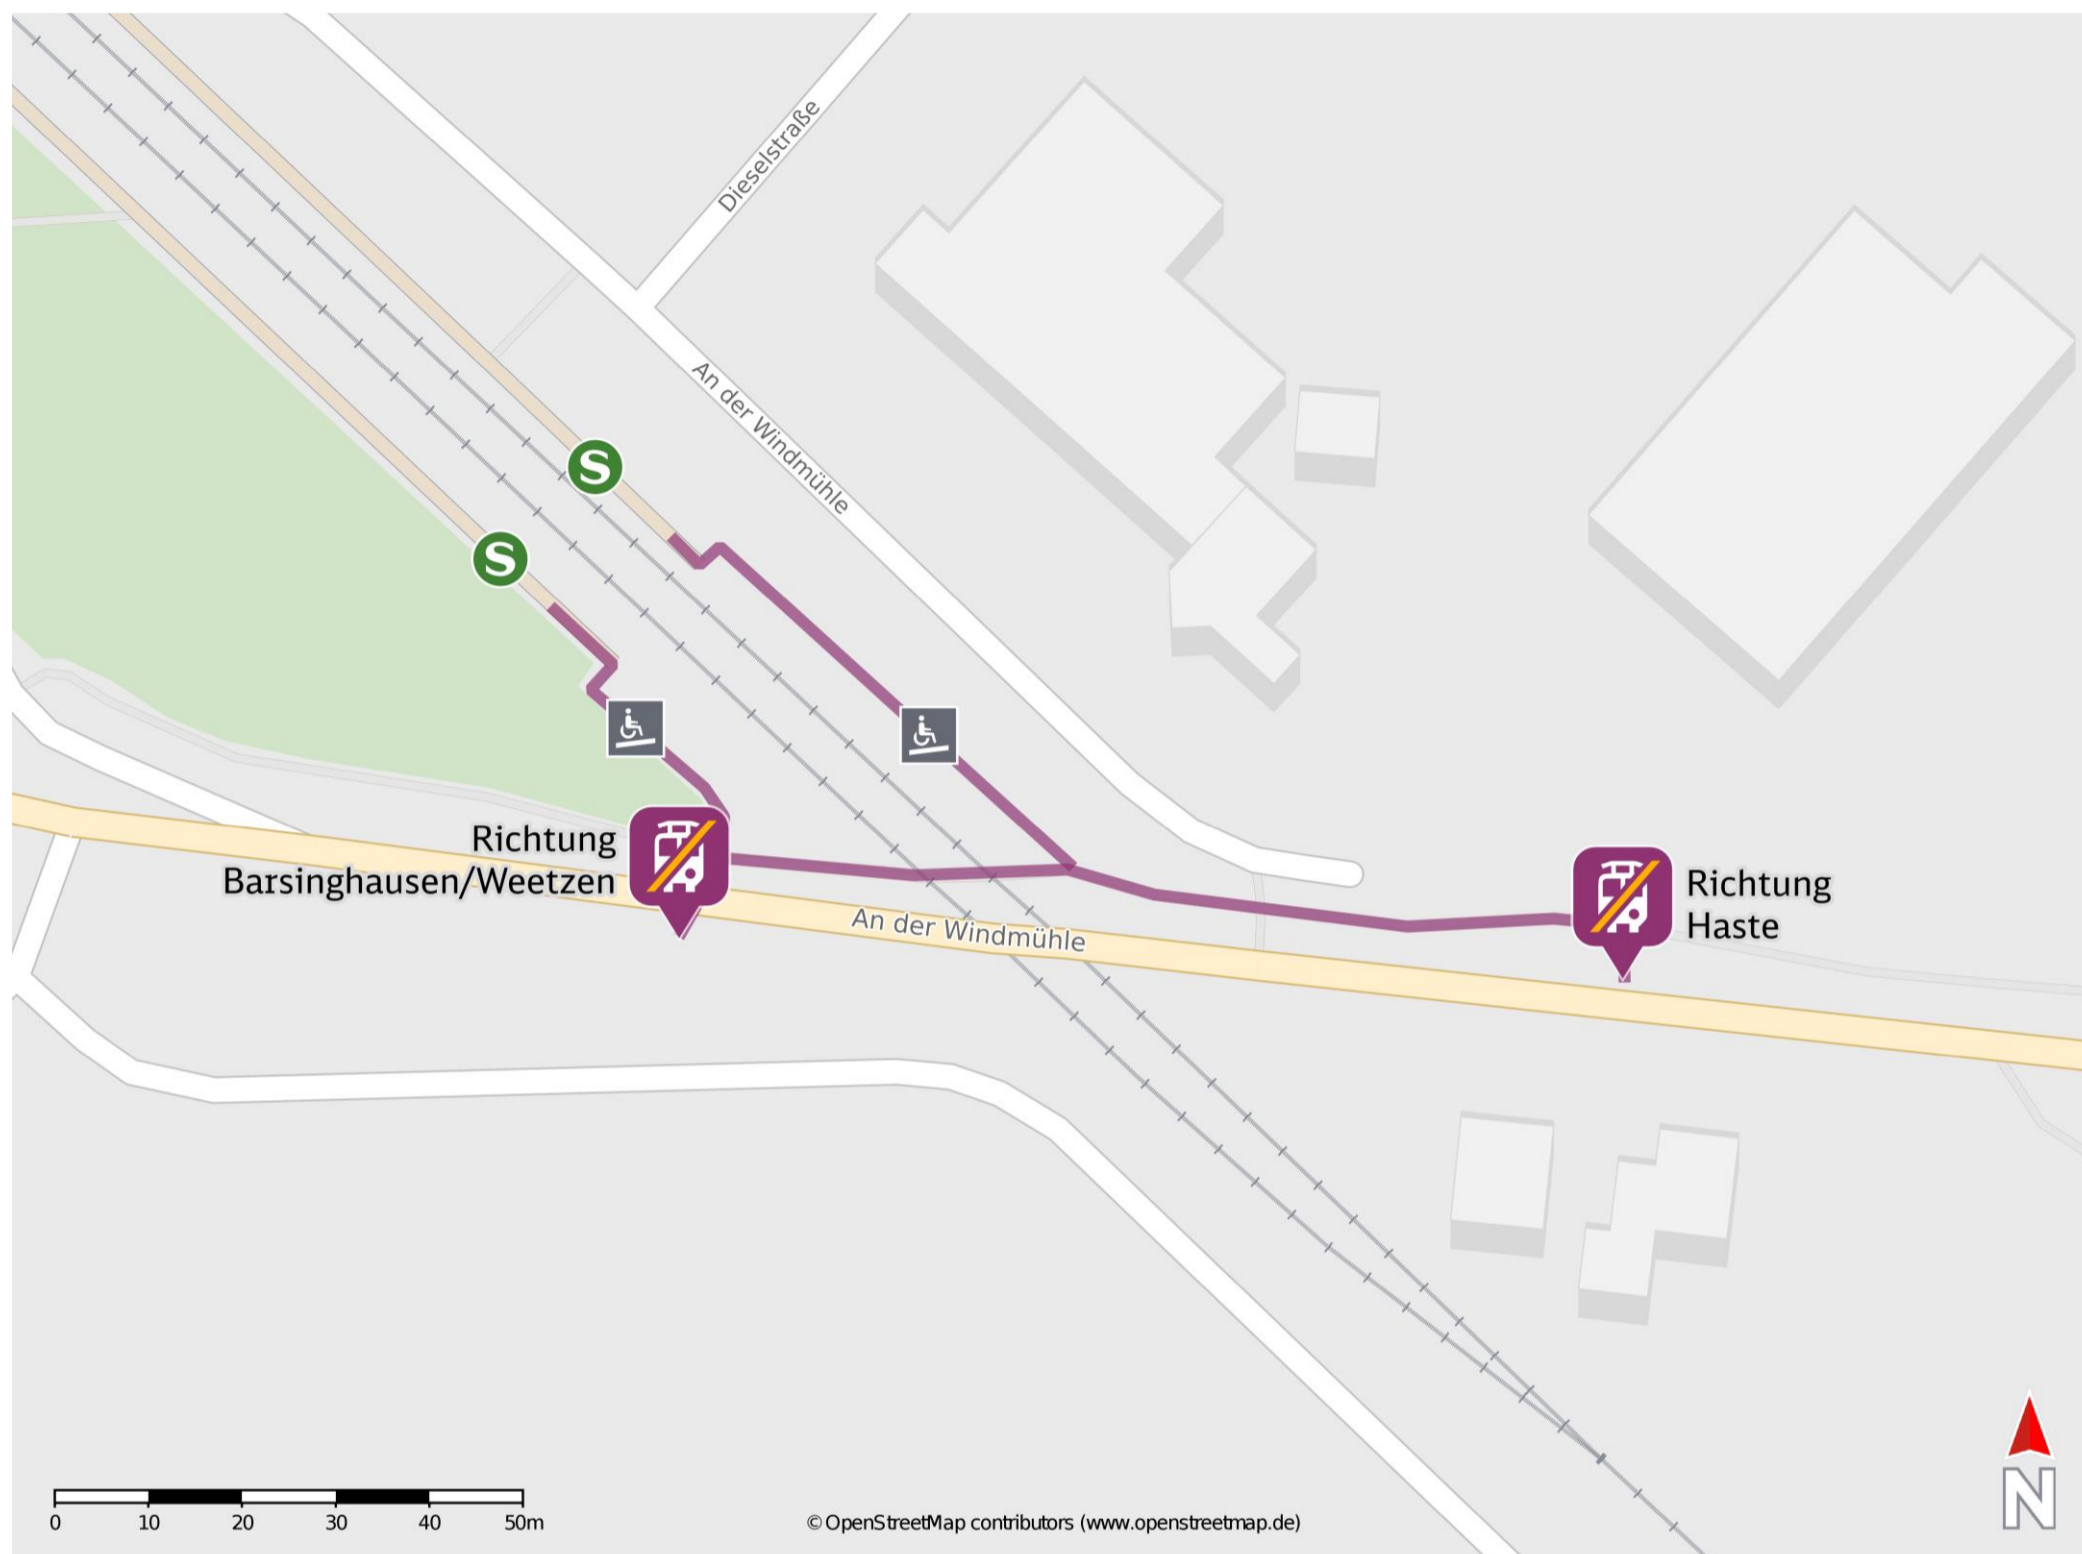

Bantorf

Wegbeschreibung Schienenersatzverkehr *

Verlassen Sie den Bahnsteig und begeben Sie sich an die Straße An der Windmühle. Biegen Sie nach links bzw. rechts ab und begeben Sie sich zur jeweiligen Ersatzhaltestelle. Die Ersatzhaltestellen befinden sich an den Bushaltestellen Bantorf Bahnhof.

Ersatzhaltestelle Richtung Haste

Ersatzhaltestelle Richtung Barsinghausen/Weetzen

* Fahrradmitnahme im Schienenersatzverkehr nur begrenzt möglich. Im QR Code sind die Koordinaten der Ersatzhaltestelle hinterlegt.

— barrierefrei
- - nicht barrierefrei