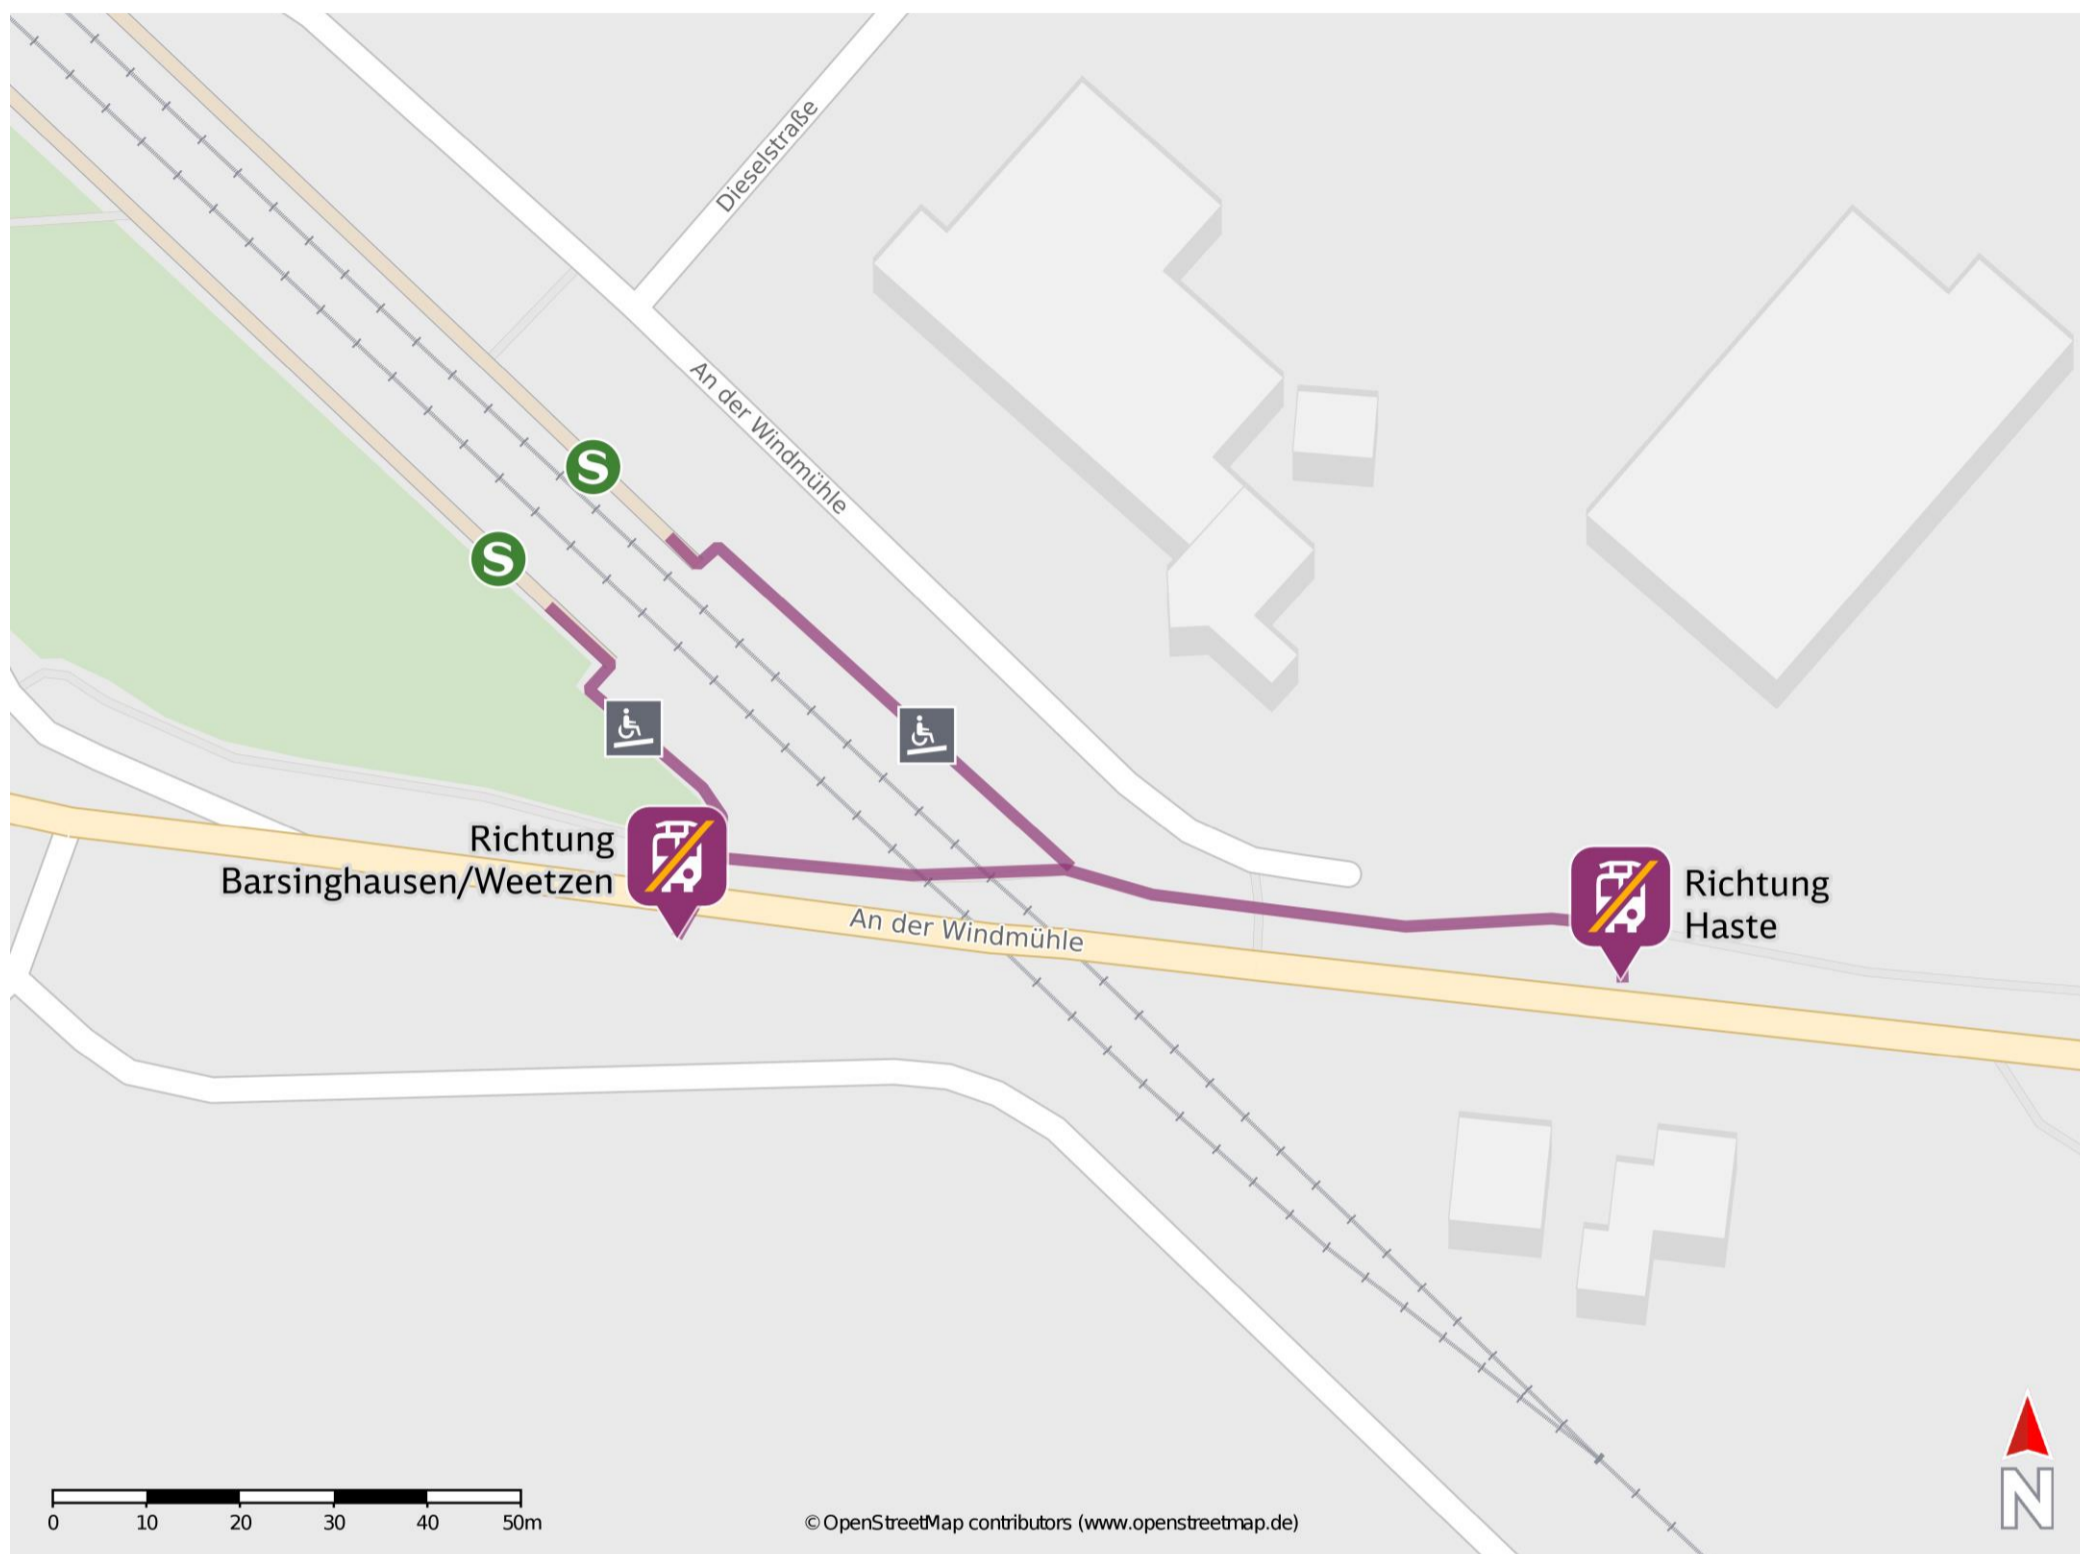

Bantorf

Wegbeschreibung Schienenersatzverkehr *

Verlassen Sie den Bahnsteig und begeben Sie sich an die Straße An der Windmühle. Biegen Sie nach links bzw. rechts ab und begeben Sie sich zur jeweiligen Ersatzhaltestelle. Die Ersatzhaltestellen befinden sich an den Bushaltestellen Bantorf Bahnhof.

Ersatzhaltestelle Richtung Haste

Ersatzhaltestelle Richtung Barsinghausen/Weetzen

* Fahrradmitnahme im Schienenersatzverkehr nur begrenzt möglich. Im QR Code sind die Koordinaten der Ersatzhaltestelle hinterlegt.

— barrierefrei
- - nicht barrierefrei