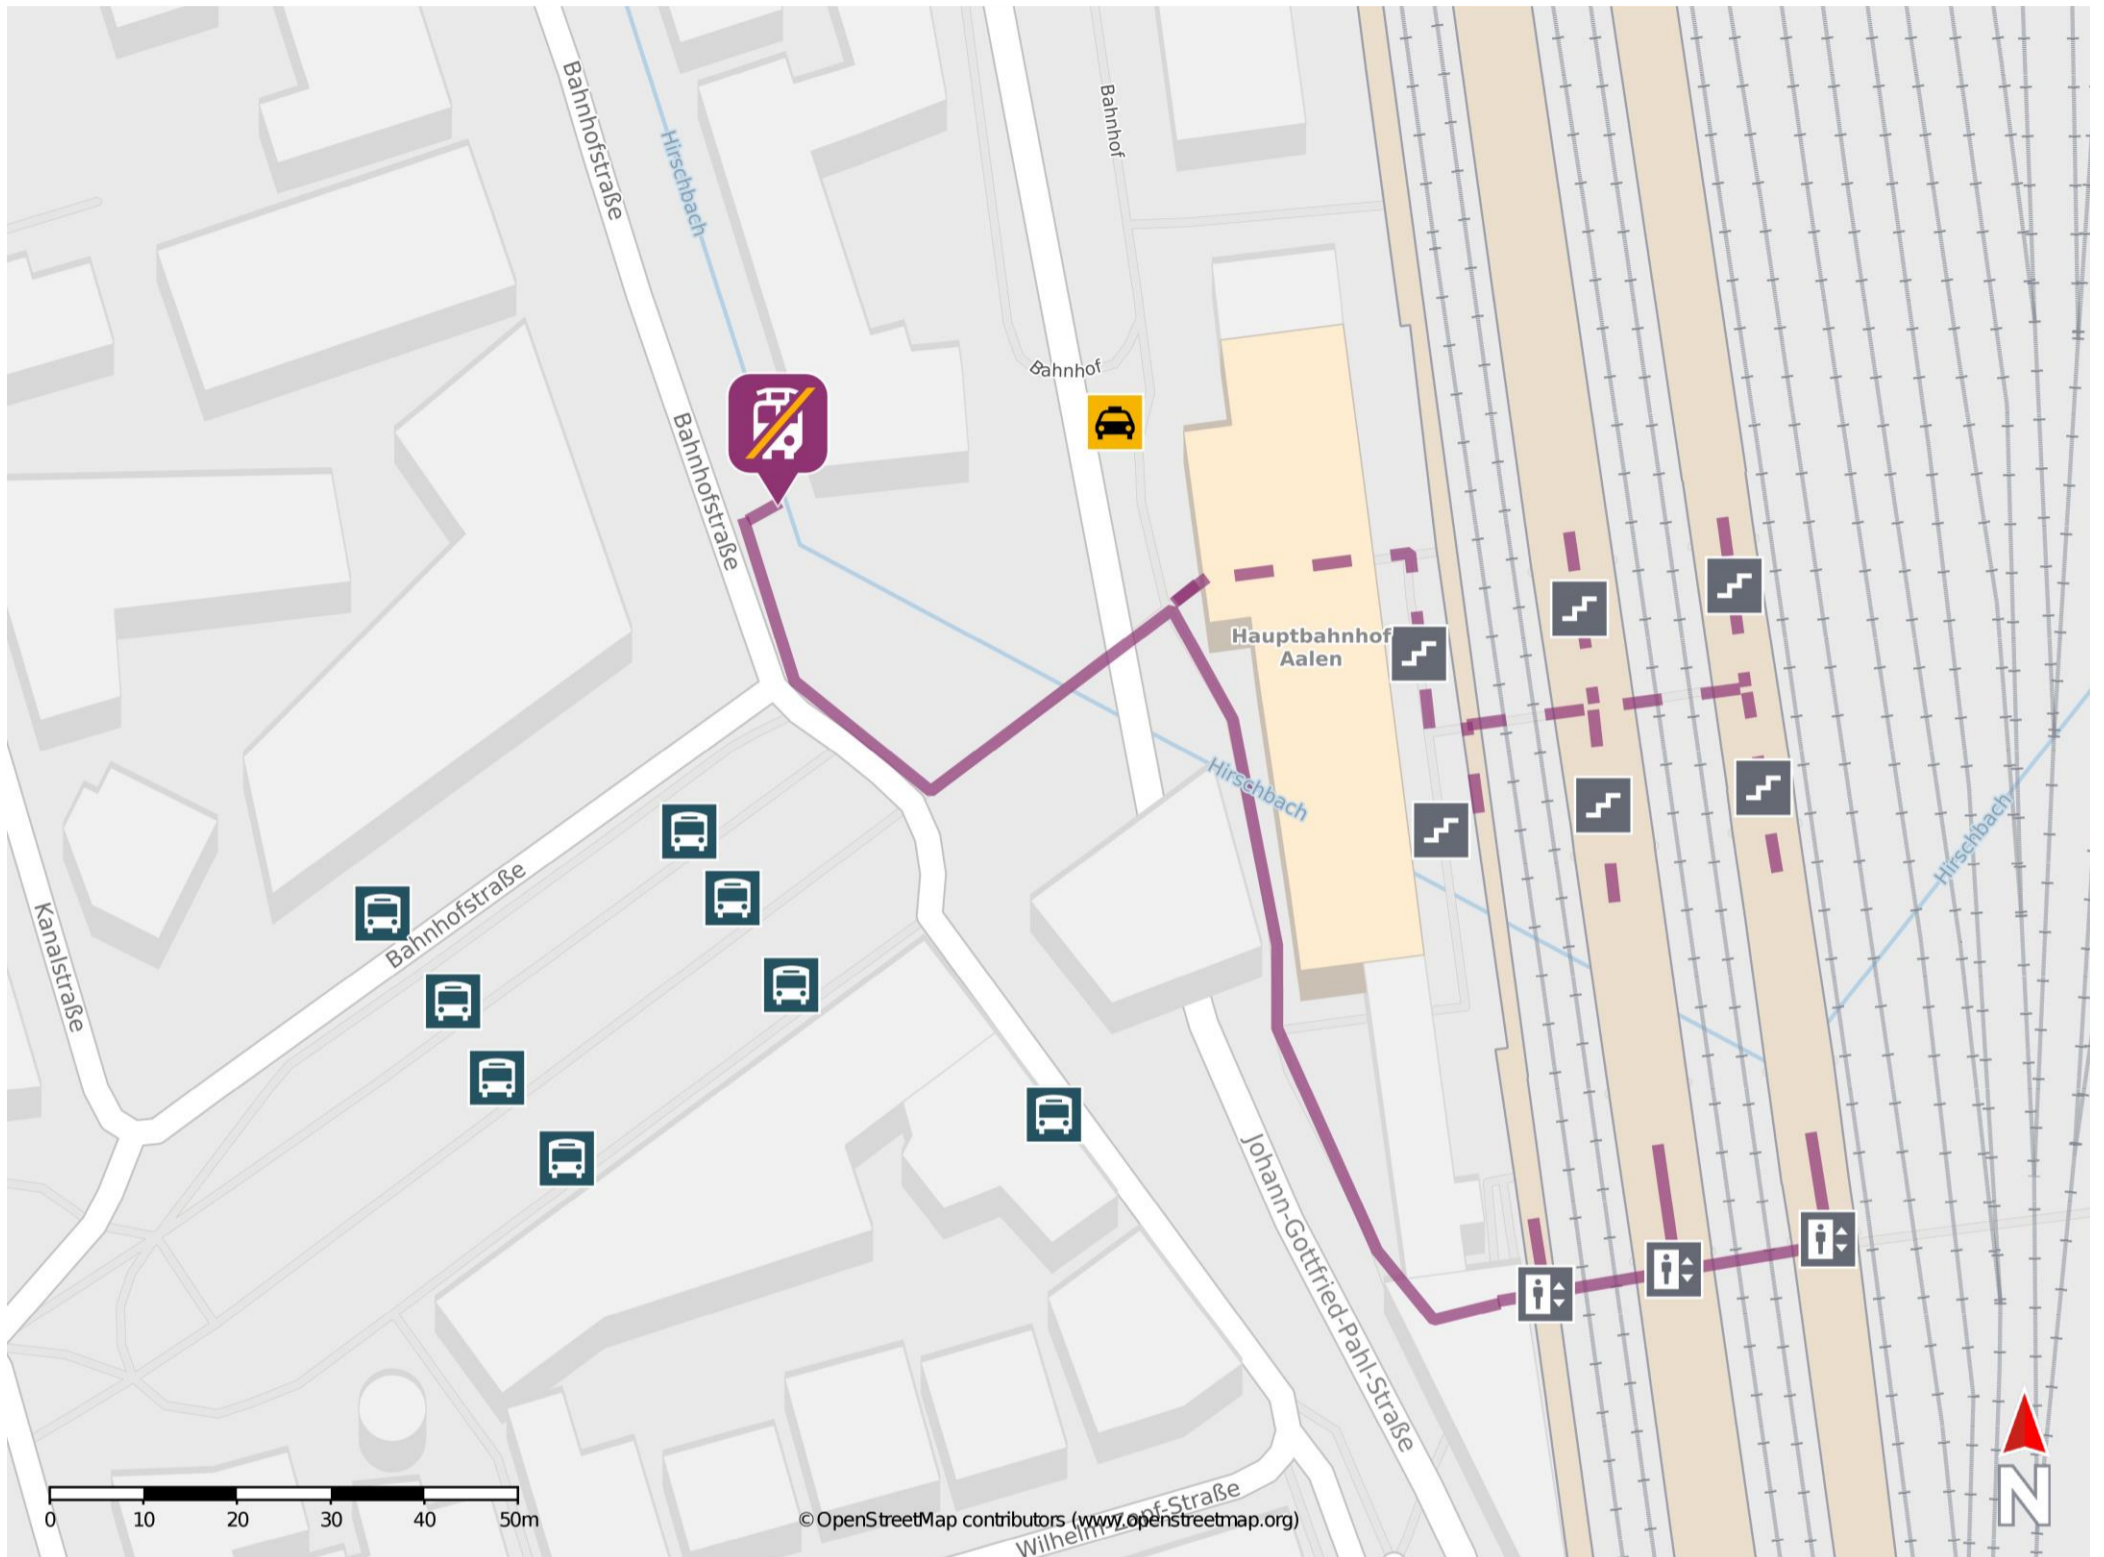

Umgebungsplan

Aalen Hbf

Wegbeschreibung Schienenersatzverkehr *

Verlassen Sie den Bahnsteig, ggf. über die Treppen oder den Aufzug, und begeben Sie sich vor den Bahnhof. Überqueren Sie den Bahnhofsvorplatz und biegen Sie nach rechts ab in die Bahnhofstraße. Die Ersatzhaltestelle befindet sich am Bussteig 9.

*Fahrradmitnahme im Schienenersatzverkehr nur begrenzt, teilweise gar nicht möglich. Bitte informieren Sie sich bei dem von Ihnen genutzten Eisenbahnverkehrsunternehmen. Im QR Code sind die Koordinaten der Ersatzhaltestelle hinterlegt.