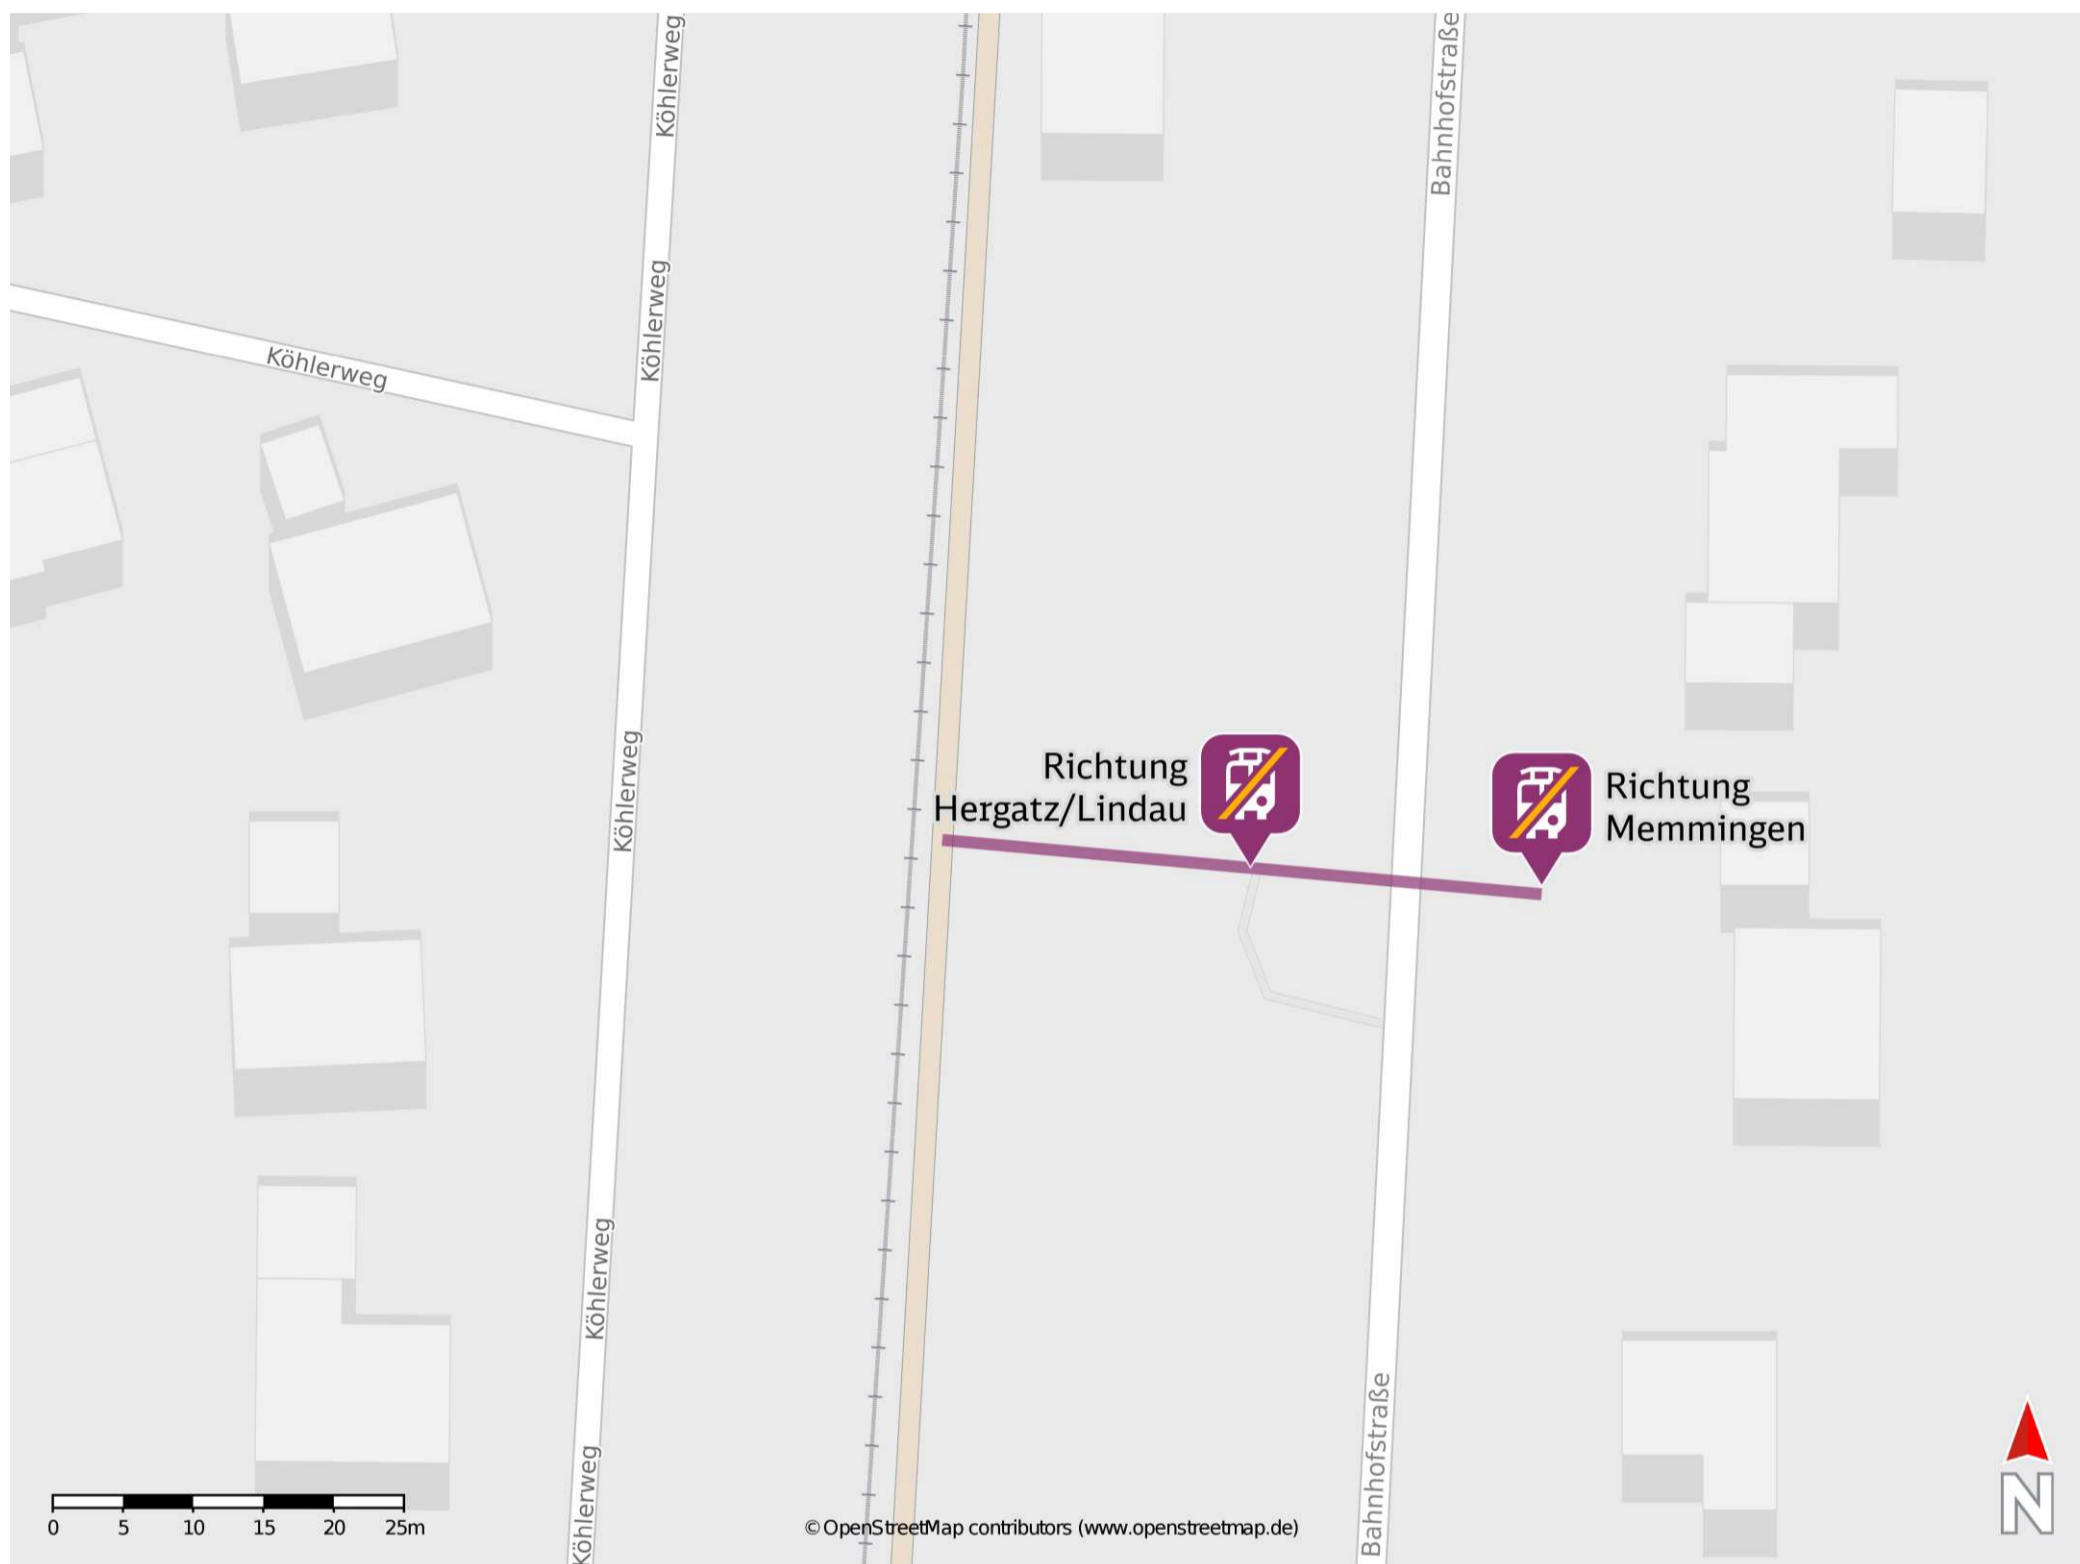

Umgebungsplan

Marstetten-Aitrach

Wegbeschreibung Schienenersatzverkehr *

Verlassen Sie den Bahnsteig. Die Ersatzhaltestellen befinden sich unmittelbar vor dem Bahnhof an der Bahnhofstraße.

Ersatzhaltestelle Richtung Hergatz/Lindau

Ersatzhaltestelle Richtung Memmingen

*Fahrradmitnahme im Schienenersatzverkehr nur begrenzt, teilweise gar nicht möglich. Bitte informieren Sie sich bei dem von Ihnen genutzten Eisenbahnverkehrsunternehmen. Im QR Code sind die Koordinaten der Ersatzhaltestelle hinterlegt.