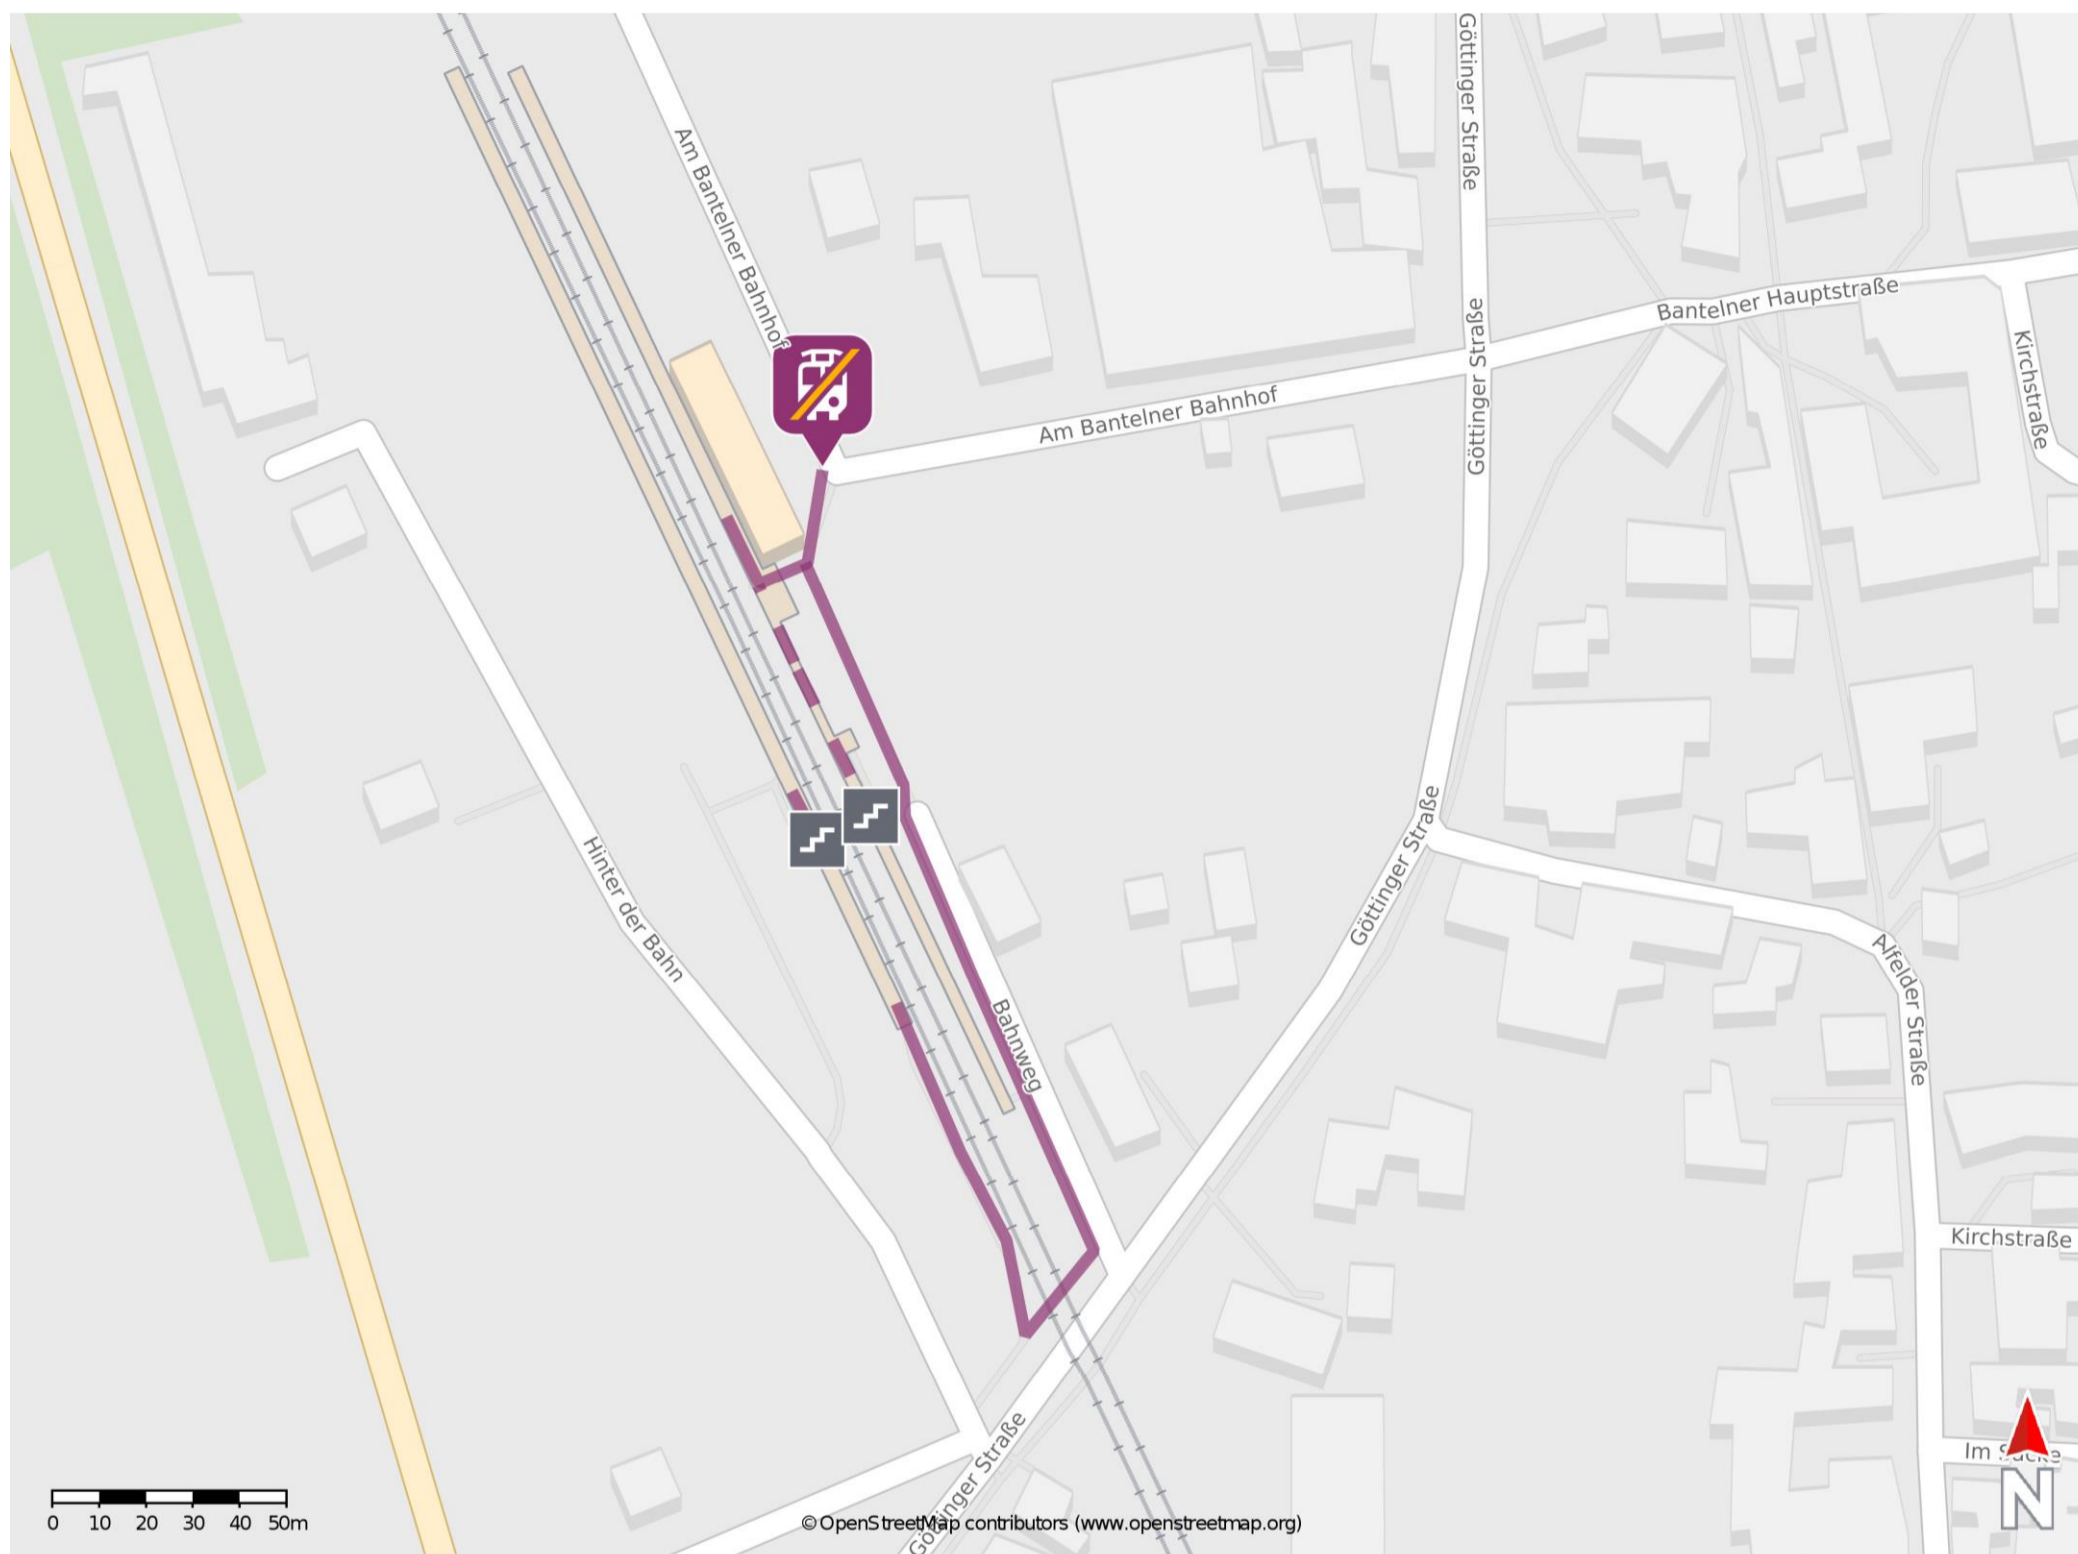

## Banteln

### Wegbeschreibung Schienenersatzverkehr \*

Verlassen Sie den Bahnsteig und begeben Sie sich an die Straße Am Bantelner Bahnhof. Die Ersatzhaltestellen in Richtung Braunschweig/ Hildesheim befinden sich unmittelbar vor dem Bahnhofsgebäude.

Für einen barrierefreien Weg von Gleis 2, verlassen Sie den Bahnsteig und begeben Sie sich an die Göttinger Straße. Biegen Sie nach links ab und überqueren Sie den Bahnübergang. Biegen Sie danach nach links in den Bahnweg ein und folgen Sie dem Weg bis zur Straße Am Bantelner Bahnhof. Die Ersatzhaltestelle befindet sich unmittelbar vor dem Bahnhofsgebäude.

\* Fahrradmitnahme im Schienenersatzverkehr nur begrenzt möglich.  
Im QR Code sind die Koordinaten der Ersatzhaltestelle hinterlegt.

— barrierefrei  
- nicht barrierefrei