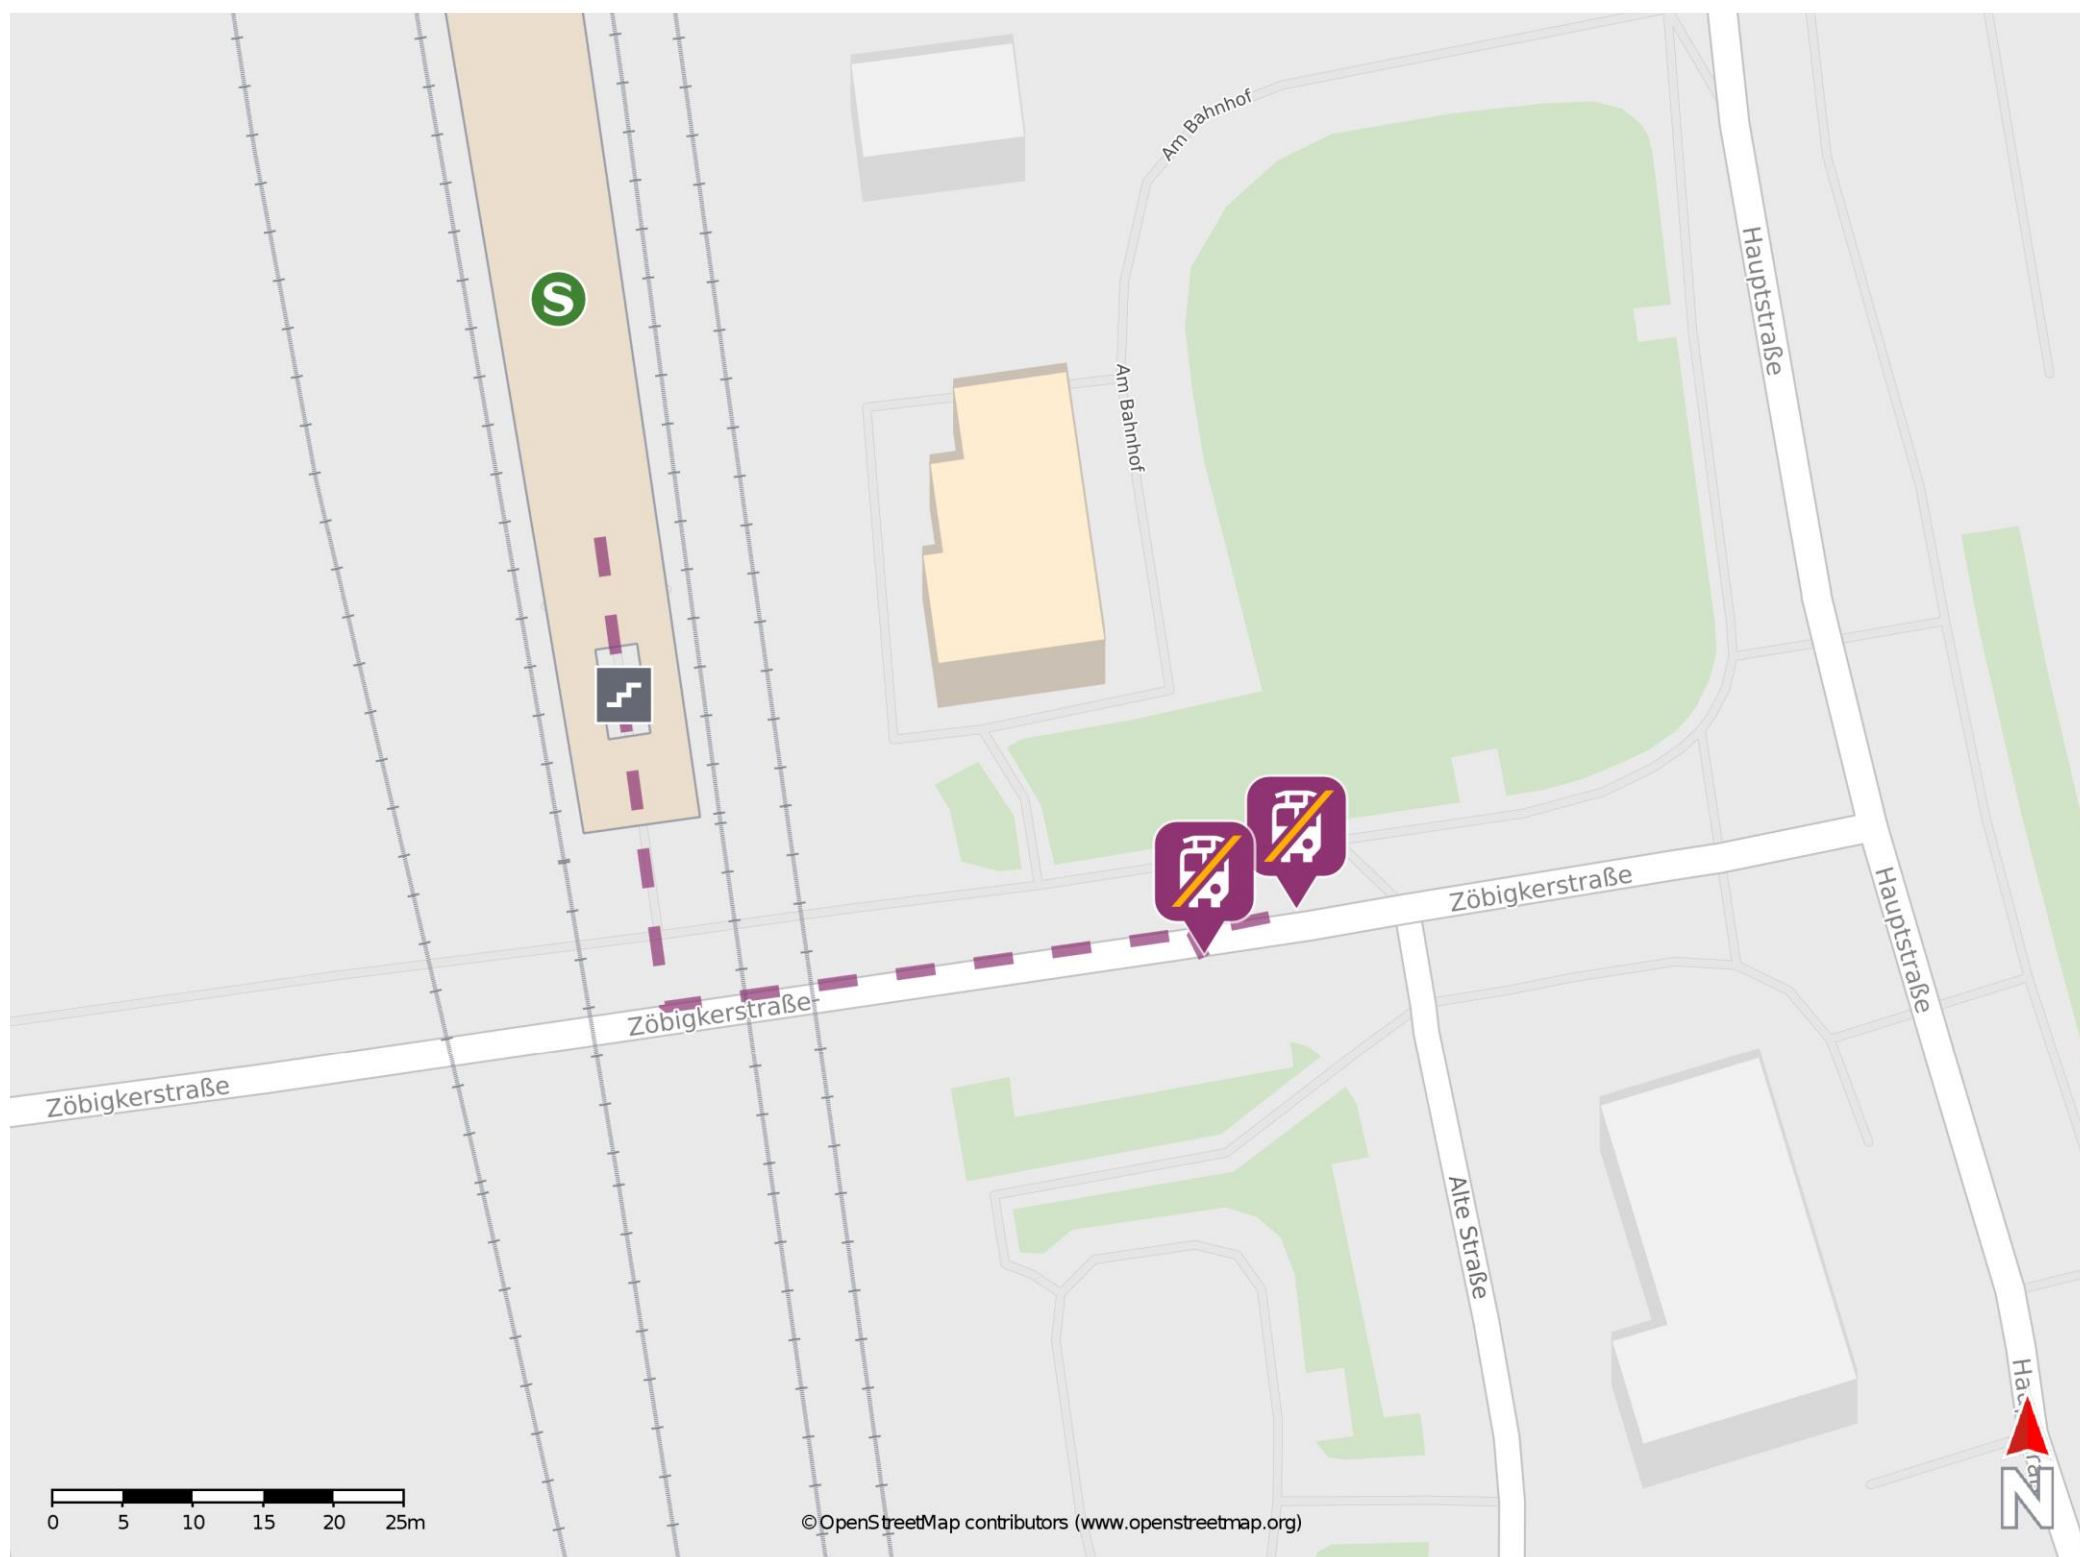

Markkleeberg-Großstädteln

Wegbeschreibung Schienenersatzverkehr *

Verlassen Sie den Bahnsteig über die Treppenanlage und begeben Sie sich an die Zöbigerstraße. Biegen Sie nach links ab und folgen Sie dem Straßenverlauf bis zur jeweiligen Ersatzhaltestelle. Die Ersatzhaltestellen befinden sich in unmittelbarer Nähe zum Bahnhof.

Ersatzhaltestelle

Ersatzhaltestelle

* Fahrradmitnahme im Schienenersatzverkehr nur begrenzt möglich.
Im QR Code sind die Koordinaten der Ersatzhaltestelle hinterlegt.

— barrierefrei
- - nicht barrierefrei