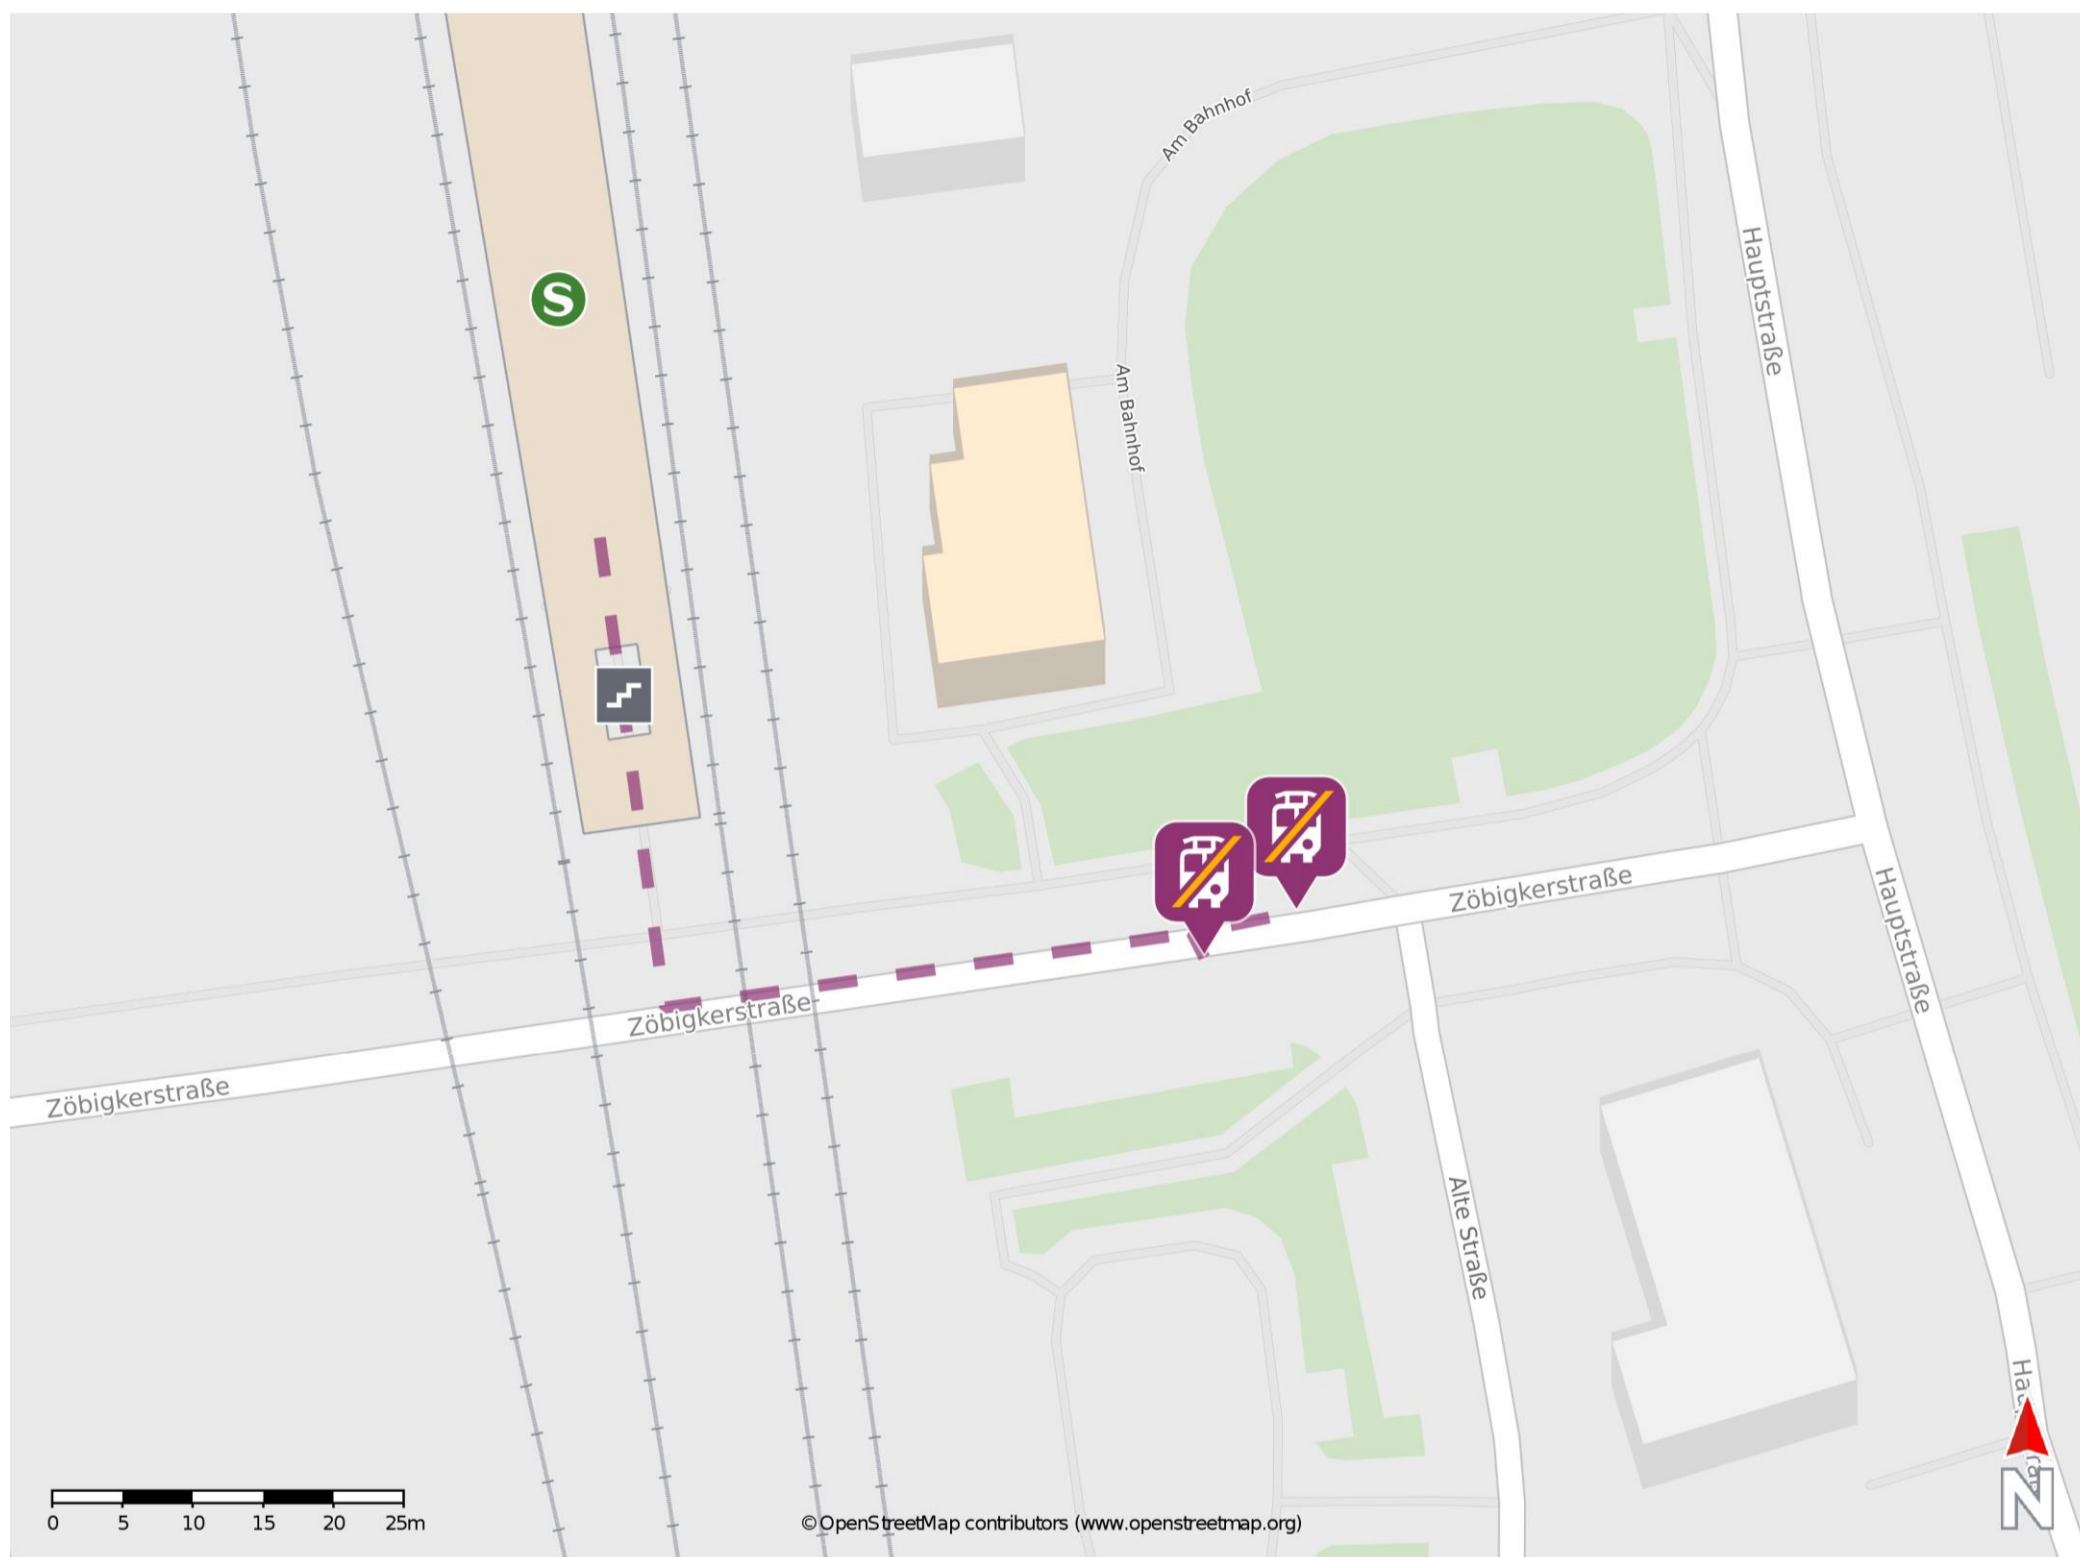

Markkleeberg-Großstädteln

Wegbeschreibung Schienenersatzverkehr *

Verlassen Sie den Bahnsteig über die Treppenanlage und begeben Sie sich an die Zöbigerstraße. Biegen Sie nach links ab und folgen Sie dem Straßenverlauf bis zur jeweiligen Ersatzhaltestelle. Die Ersatzhaltestellen befinden sich in unmittelbarer Nähe zum Bahnhof.

Ersatzhaltestelle

Ersatzhaltestelle

* Fahrradmitnahme im Schienenersatzverkehr nur begrenzt möglich.
Im QR Code sind die Koordinaten der Ersatzhaltestelle hinterlegt.

— barrierefrei
- nicht barrierefrei