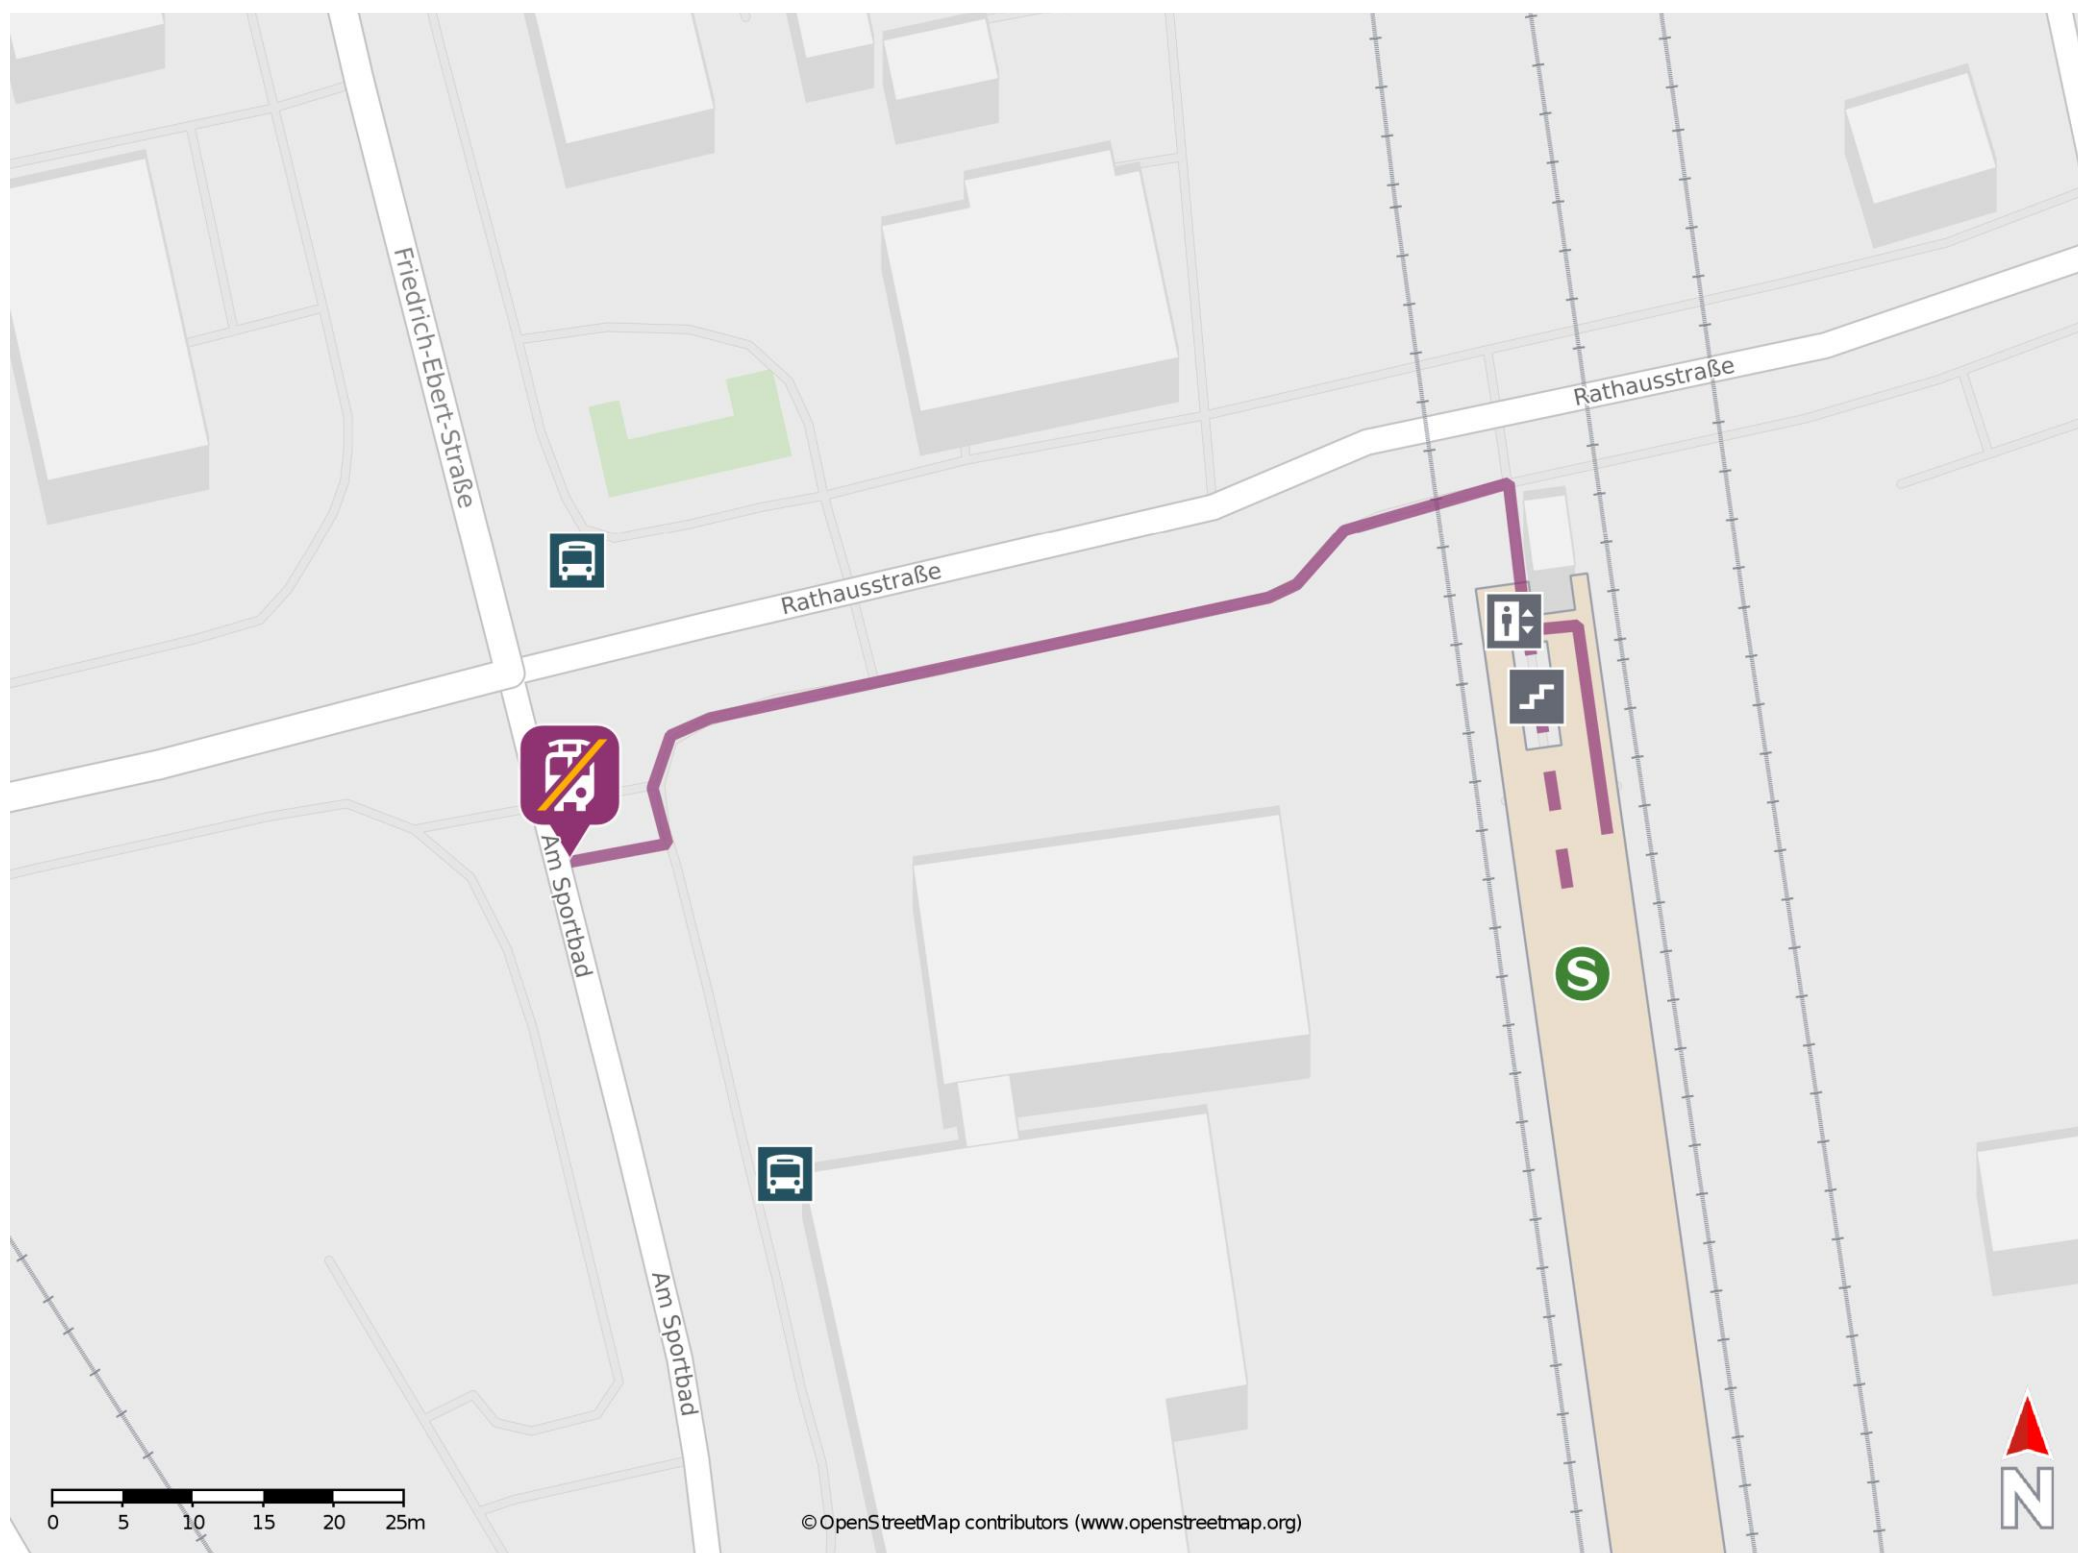

## Markkleeberg

### Wegbeschreibung Schienenersatzverkehr \*

Verlassen Sie den Bahnsteig über die Treppenanlage oder den Aufzug und begeben Sie sich an die Rathausstraße. Biegen Sie nach links ab und folgen Sie dem Straßenverlauf bis zur Kreuzung Rathausstraße/ Am Sportbad. Biegen Sie nach links in die Straße Am Sportbad ab und folgen Sie dem Straßenverlauf bis zur Ersatzhaltestelle.

\* Fahrradmitnahme im Schienenersatzverkehr nur begrenzt möglich.  
Im QR Code sind die Koordinaten der Ersatzhaltestelle hinterlegt.

— barrierefrei  
- - nicht barrierefrei