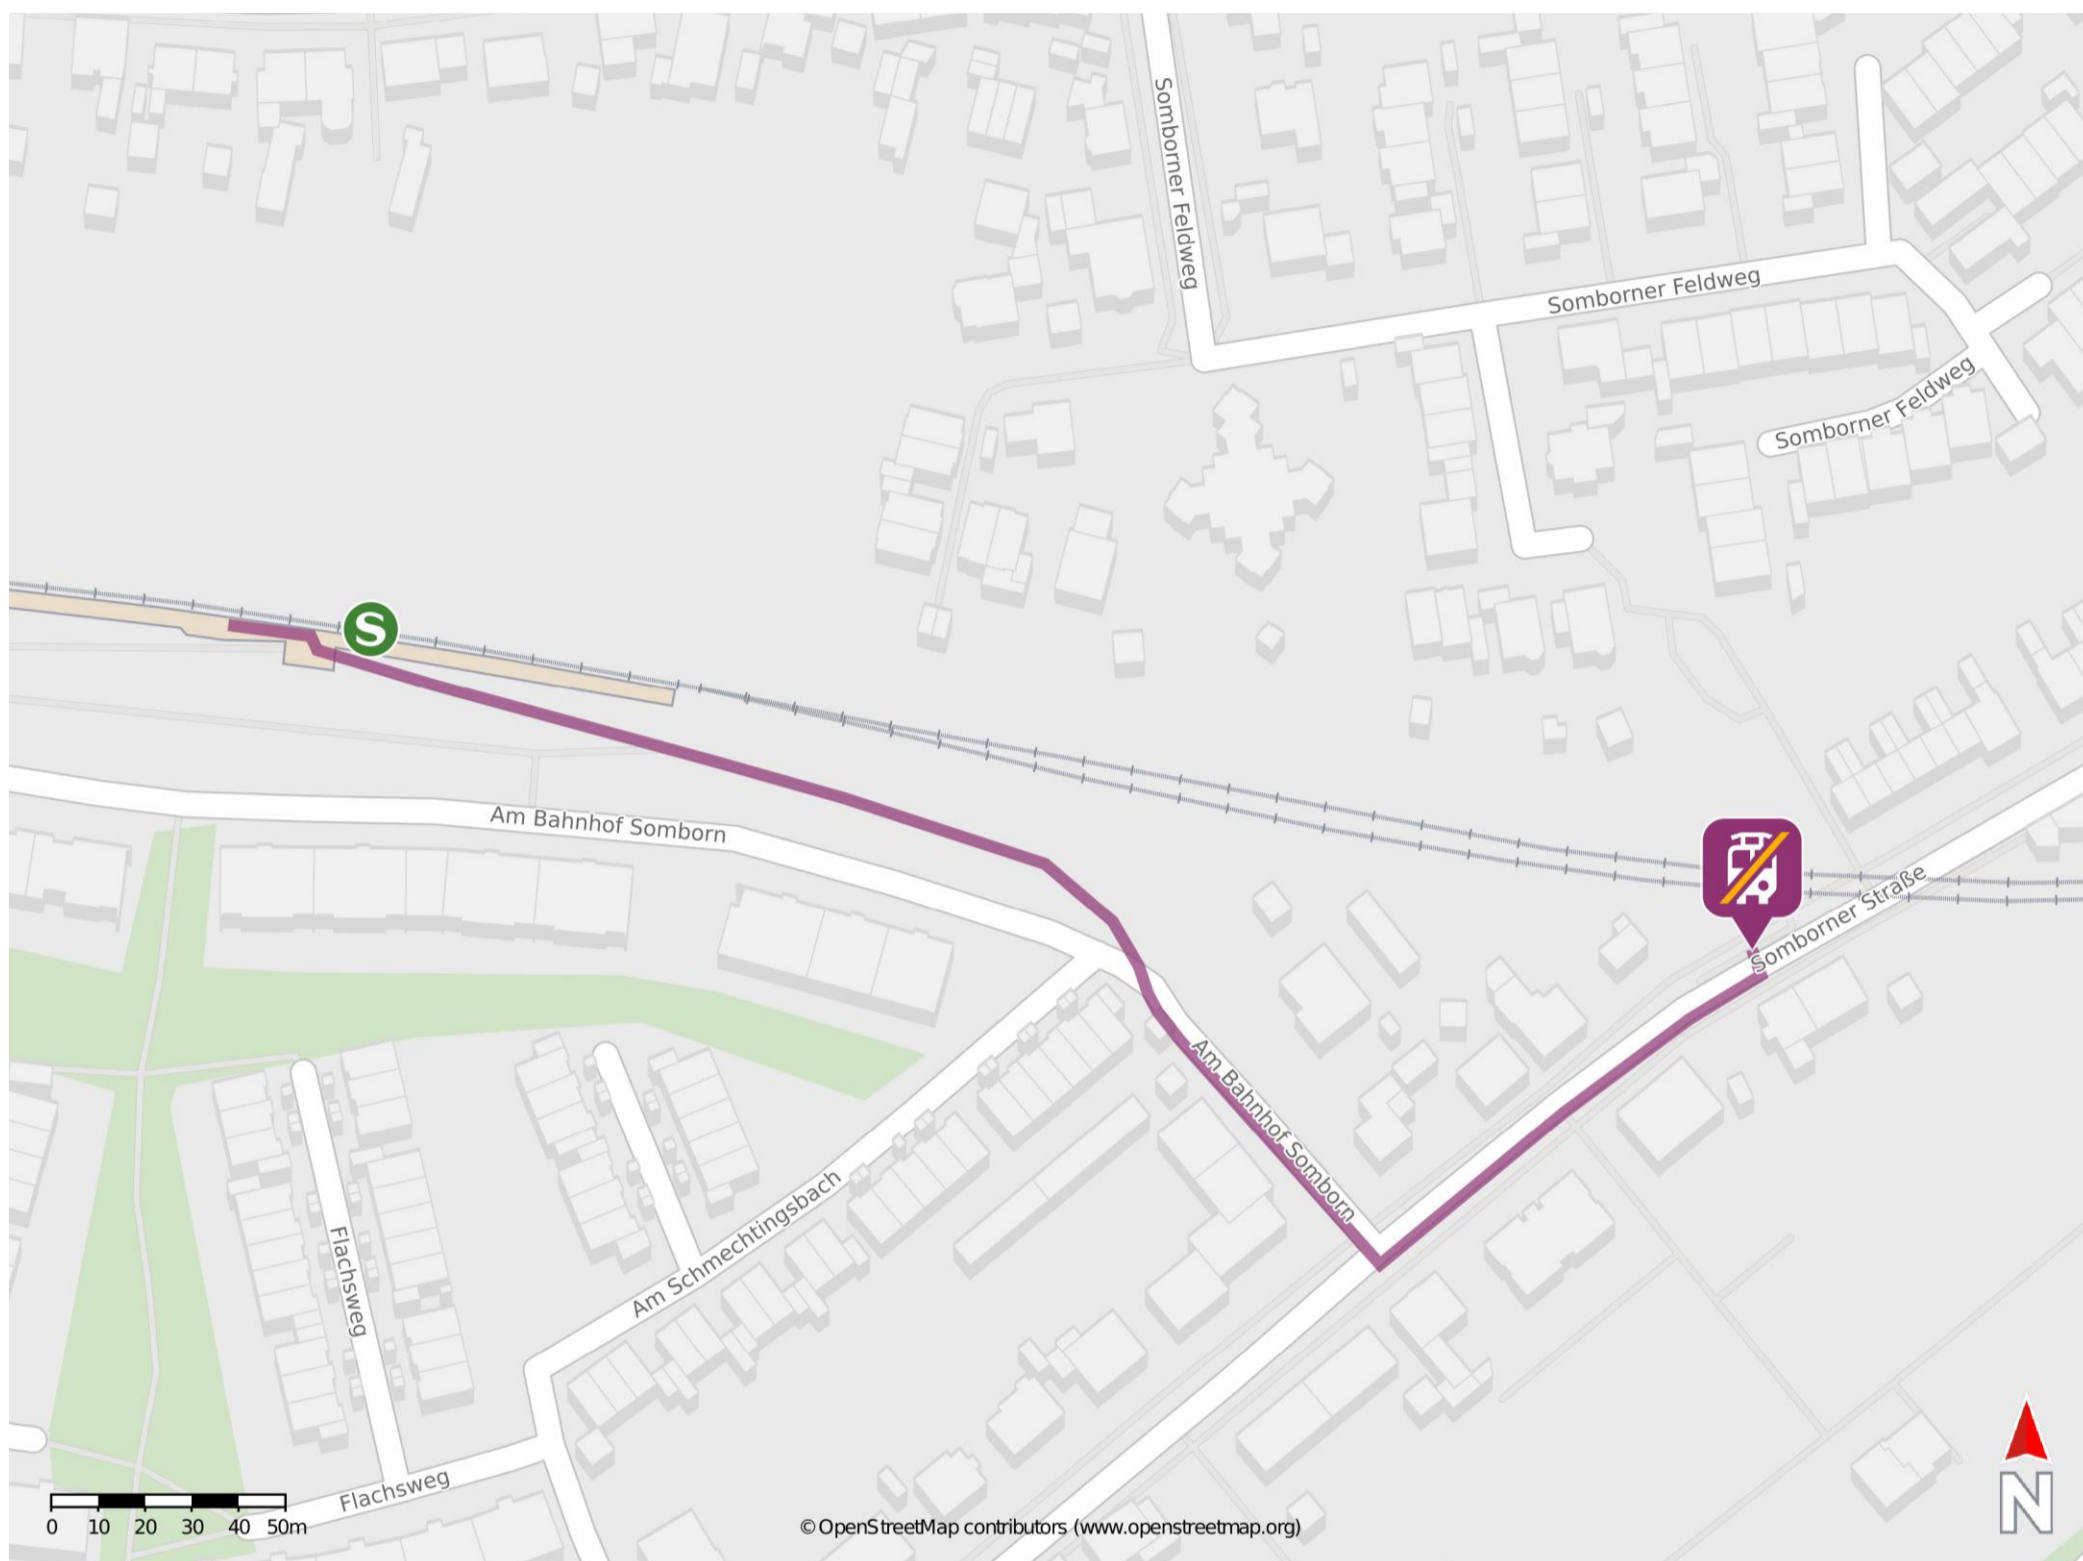

Umgebungsplan

Dortmund-Somborn

Wegbeschreibung Schienenersatzverkehr *

Verlassen Sie den Bahnsteig und orientieren Sie sich links. Folgen Sie der Am Bahnhof Somborn Straße bis zur Kreuzung Somborner Straße. Biegen Sie dann nach links in die Somborner Straße ab. Folgen Sie der Wegeleitung bis zur Haltestelle Somborner Straße.

*Fahrradmitnahme im Schienenersatzverkehr nur begrenzt, teilweise gar nicht möglich. Bitte informieren Sie sich bei dem von Ihnen genutzten Eisenbahnverkehrsunternehmen. Im QR Code sind die Koordinaten der Ersatzhaltestelle hinterlegt.