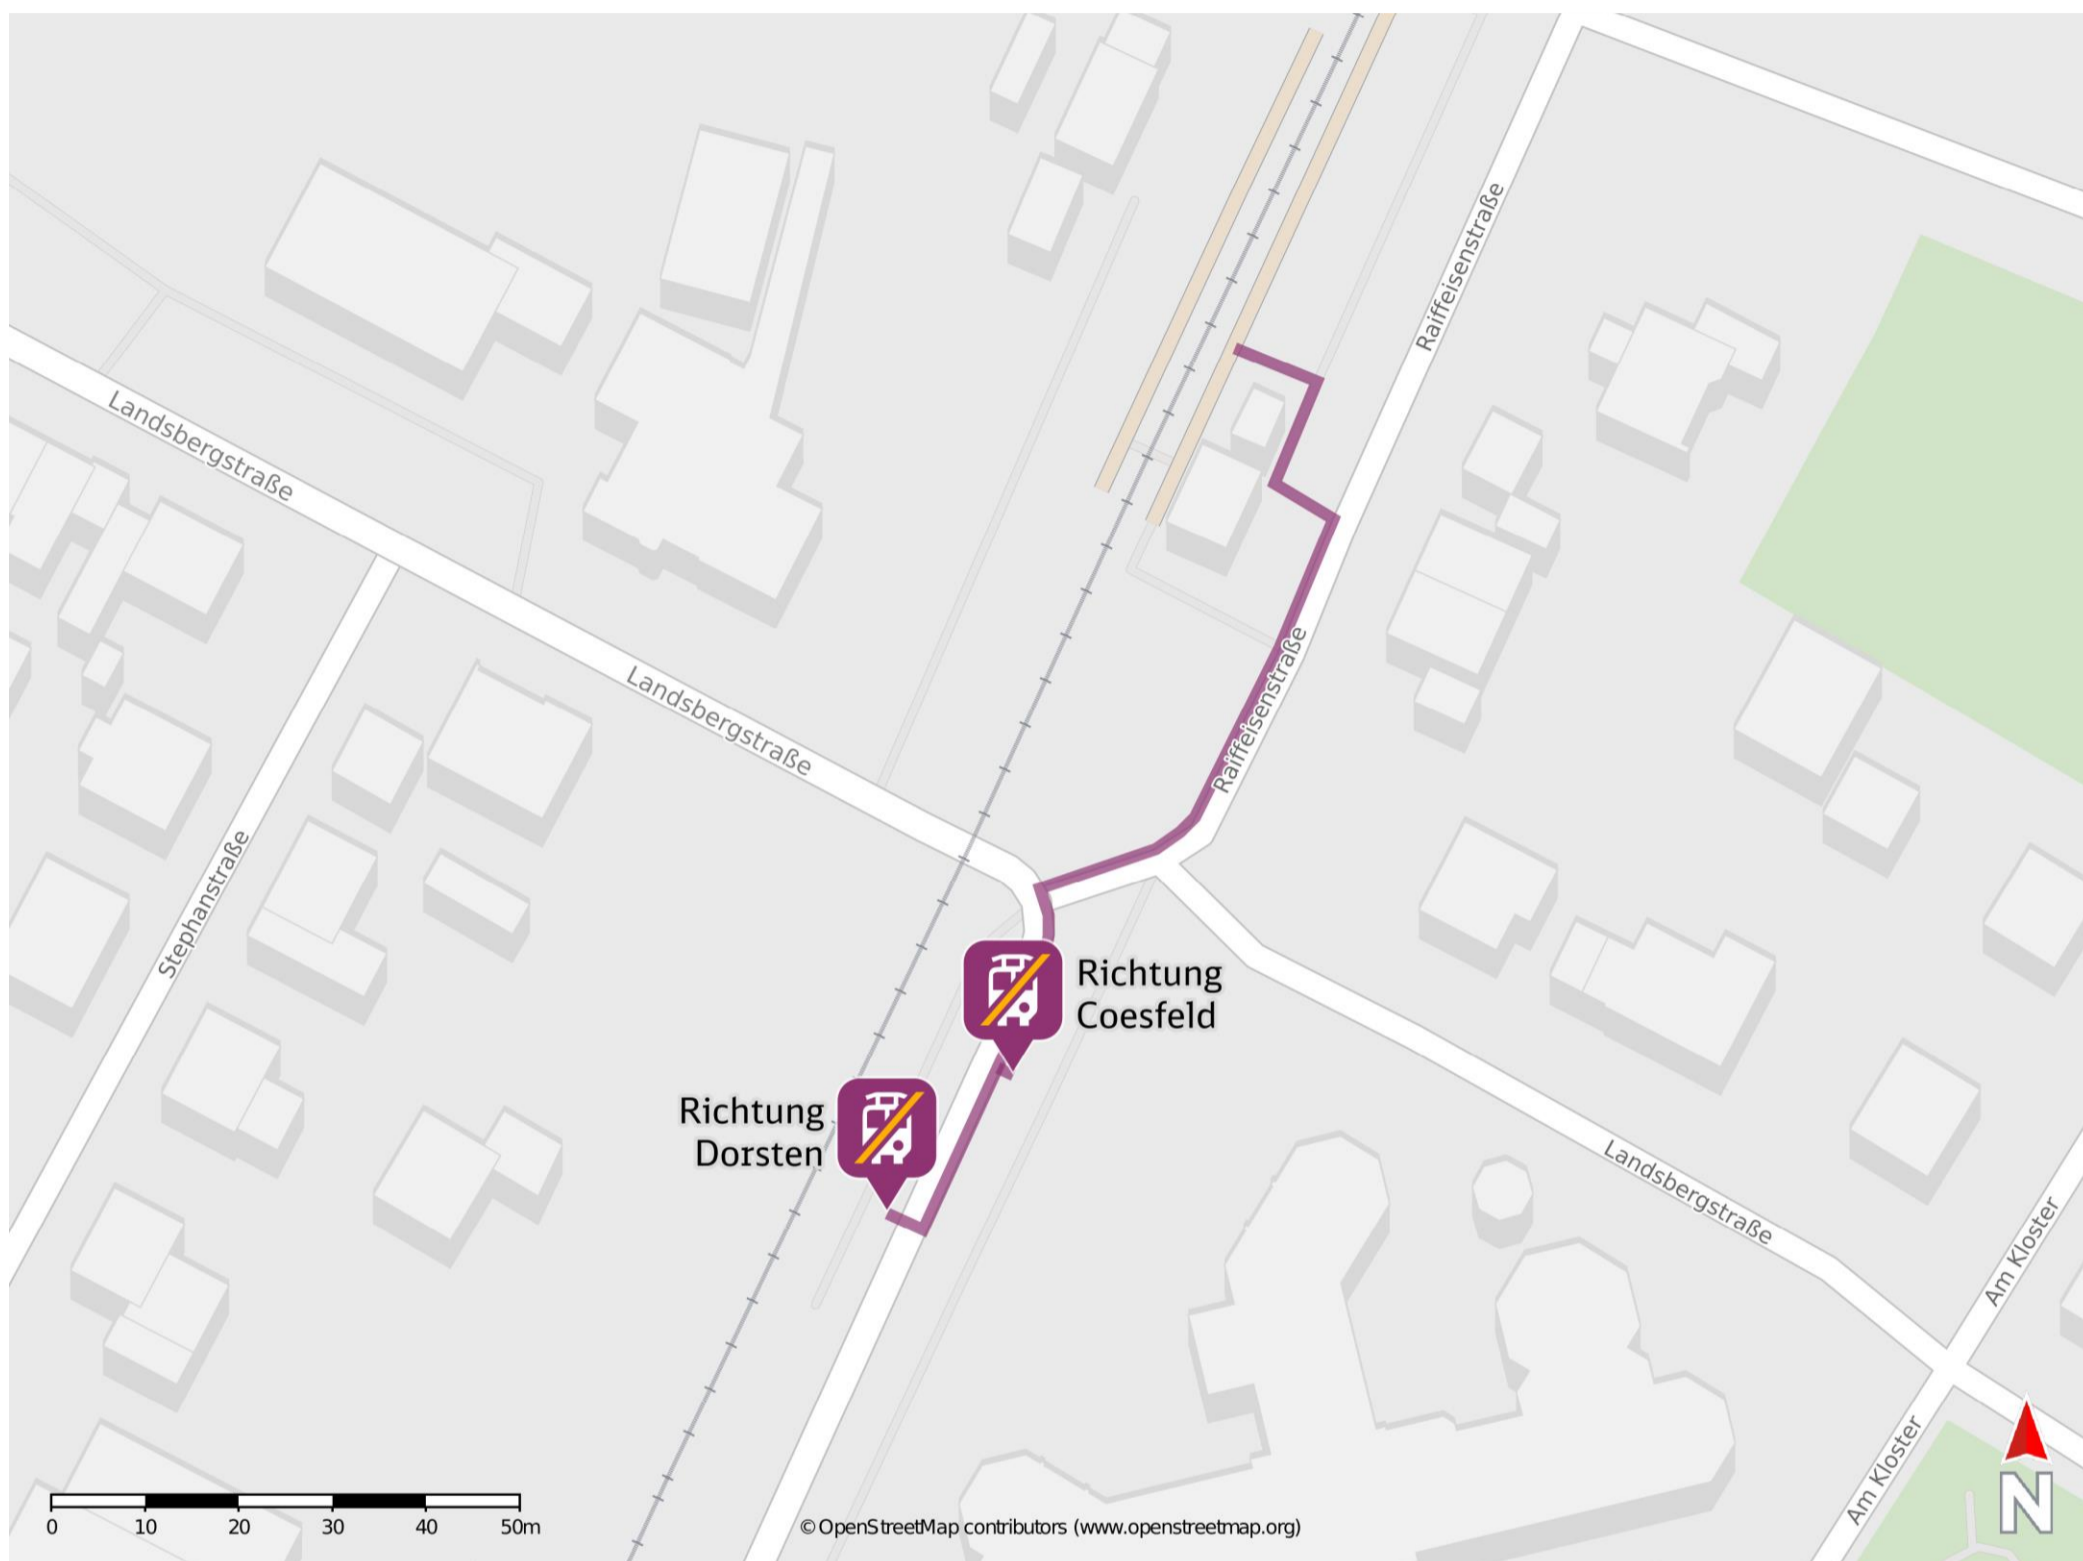

# Umgebungsplan

## Reken-Maria-Veen

### Wegbeschreibung Schienenersatzverkehr \*

Verlassen Sie den Bahnsteig und begeben Sie sich an die Raiffeisenstraße. Halten Sie sich rechts und folgen Sie der Straße bis zur nächsten Kreuzung. Folgen Sie der Landsbergstraße geradeaus bis zu den Ersatzhaltestellen an den Haltestellen Bahnhof.

Ersatzhaltestelle Richtung Coesfeld

Ersatzhaltestelle Richtung Dorsten

\*Fahrradmitnahme im Schienenersatzverkehr nur begrenzt, teilweise gar nicht möglich. Bitte informieren Sie sich bei dem von Ihnen genutzten Eisenbahnverkehrsunternehmen. Im QR Code sind die Koordinaten der Ersatzhaltestelle hinterlegt.