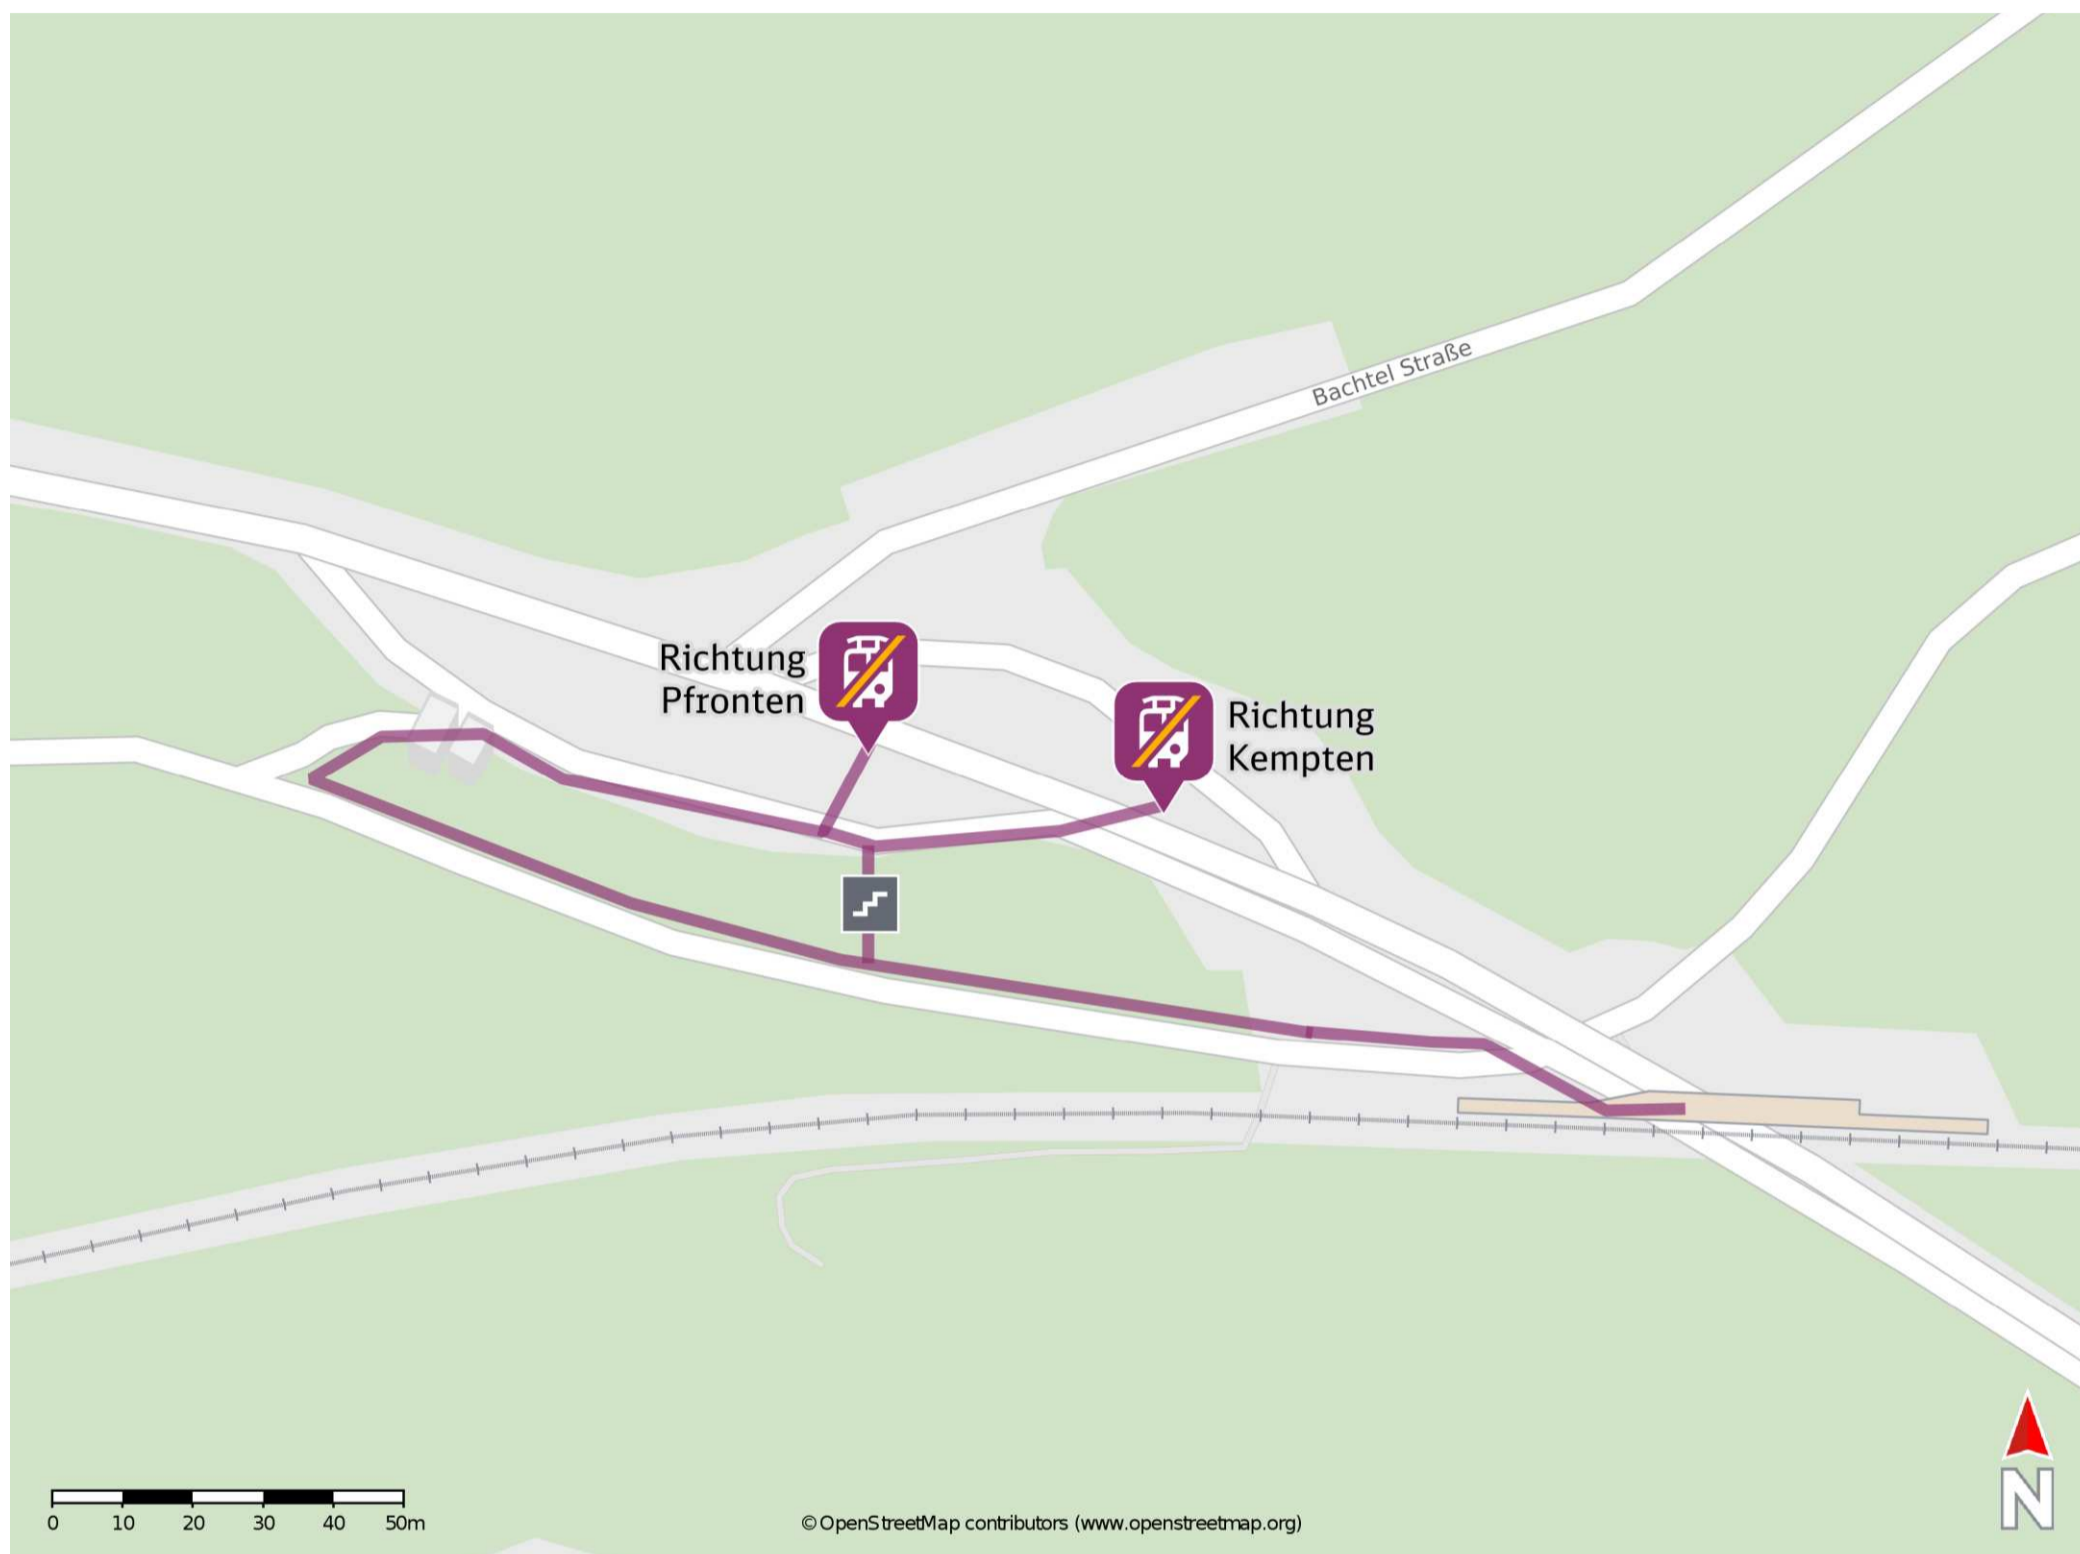

## Maria Rain

### Wegbeschreibung Schienenersatzverkehr \*

Verlassen Sie den Bahnsteig und begeben Sie sich an die Bundesstraße 309. Die jeweilige Ersatzhaltestelle befindet sich in unmittelbarer Nähe zu den Parkplätzen.

Ersatzhaltestelle Richtung Kempten

Ersatzhaltestelle Richtung Pfronten

\* Fahrradmitnahme im Schienenersatzverkehr nur begrenzt möglich.  
Im QR Code sind die Koordinaten der Ersatzhaltestelle hinterlegt.

— barrierefrei  
— nicht barrierefrei