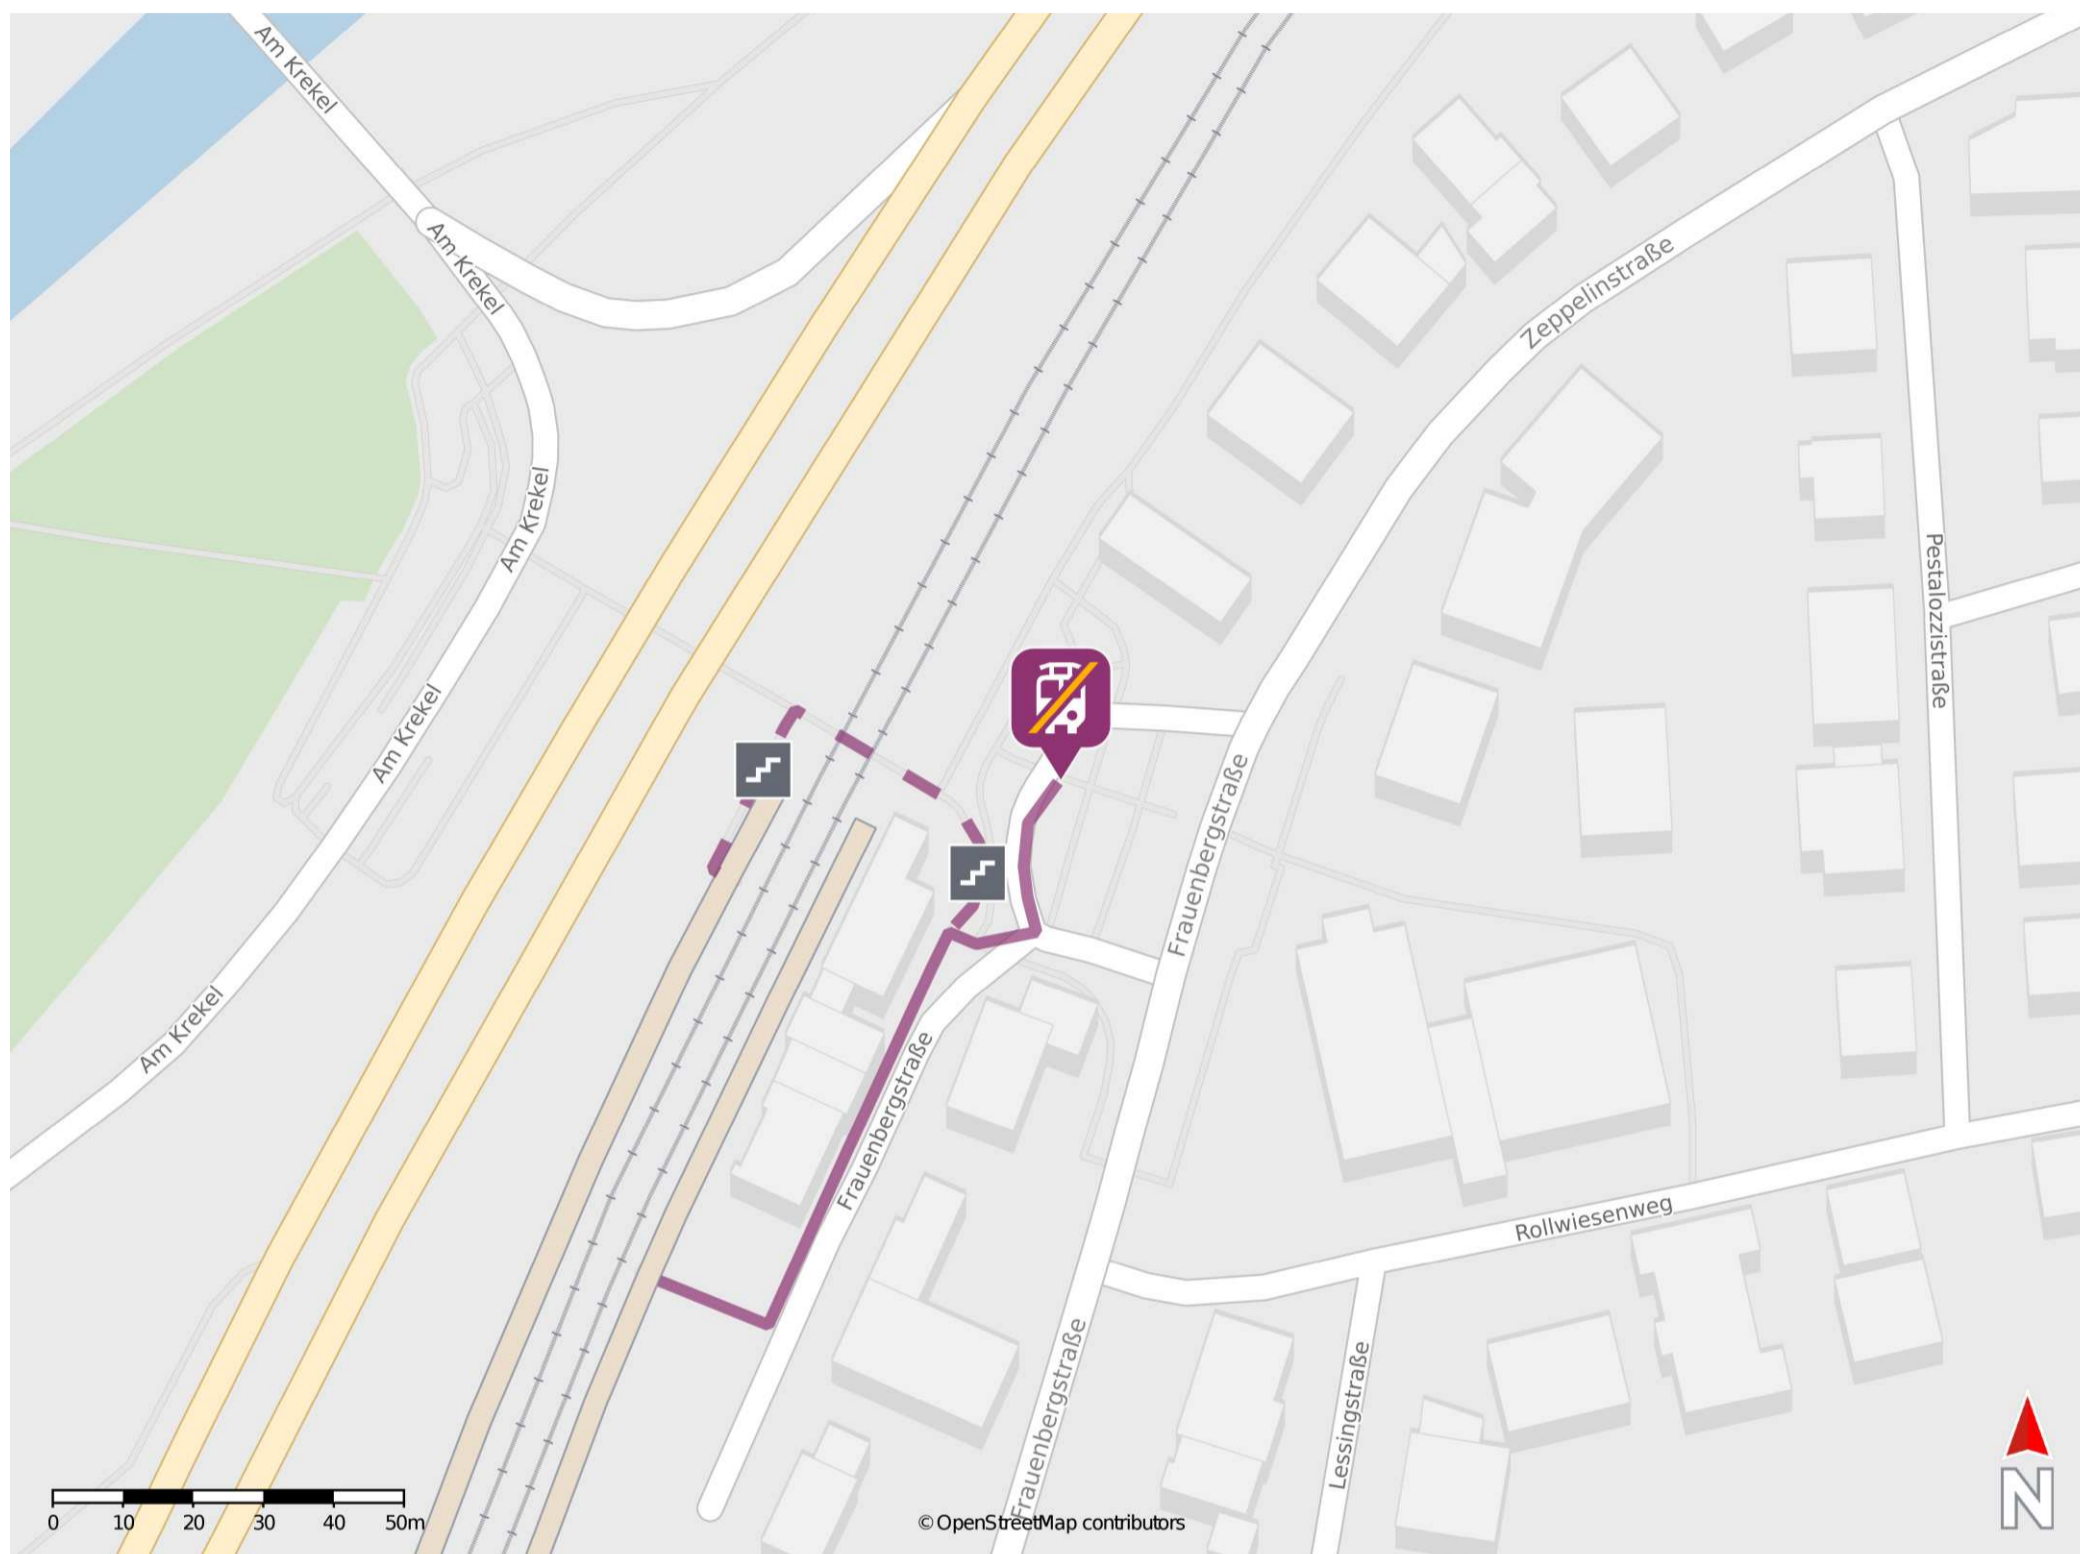

## Marburg Süd

### Wegbeschreibung Schienenersatzverkehr \*

Von Gleis 1: Verlassen Sie den Bahnsteig durch die Überführung und begeben Sie sich zum Bahnhofsvorplatz. Dort befindet sich die Ersatzhaltestelle am Bussteig A7.

Von Gleis 2: Verlassen Sie den Bahnsteig und orientieren Sie sich links. Folgen Sie der Frauenbergstraße bis zum Bahnhofsvorplatz. Dort befindet sich die Ersatzhaltestelle am Bussteig A7.

\* Fahrradmitnahme im Schienenersatzverkehr nur begrenzt möglich.  
Im QR Code sind die Koordinaten der Ersatzhaltestelle hinterlegt.