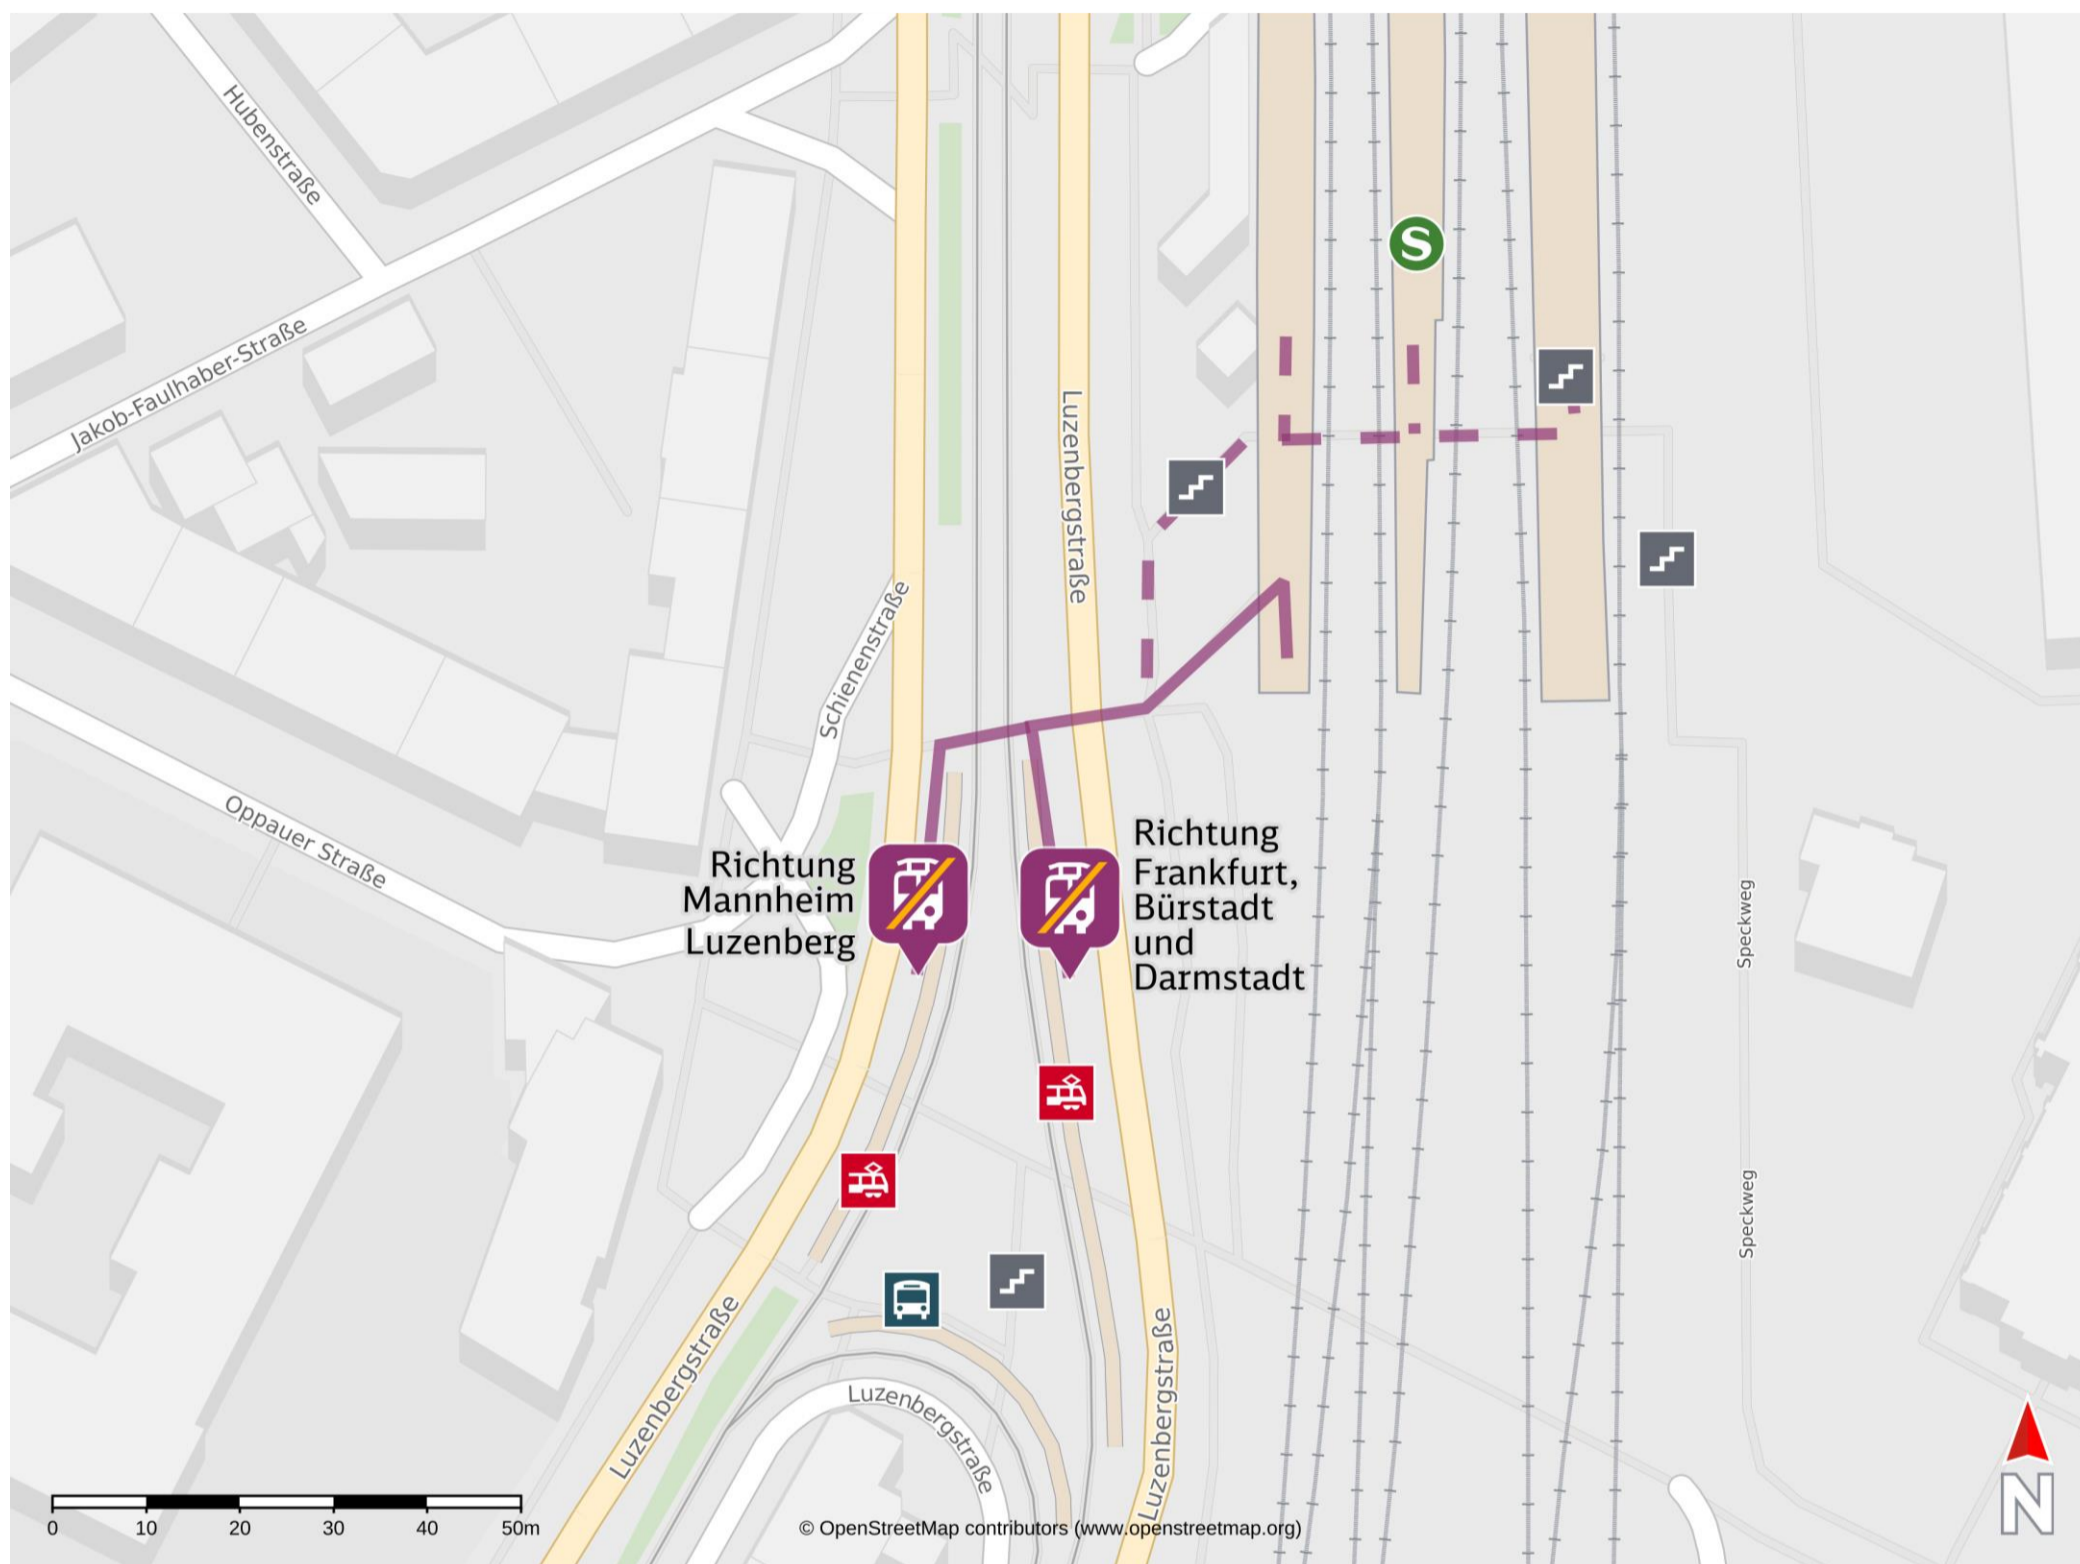

# Umgebungsplan

## Mannheim-Waldhof

### Wegbeschreibung Schienenersatzverkehr \*

Verlassen Sie den Bahnsteig über die Unterführung in Richtung Schienenstraße. Überqueren Sie die Schienenstraße und begeben Sie sich zu den als Ersatzhaltestellen fungierenden Straßenbahnhaltestellen (Stadtbahnlinie 1).

Richtung Frankfurt, Bürstadt und Darmstadt

Haltestelle 1 für Fahrtrichtung Frankfurt, Bürstadt und Darmstadt.  
Haltestelle 2 für Fahrtrichtung Mannheim Luzenberg und im Spätverkehr und an den Wochenenden nach Mannheim Hbf