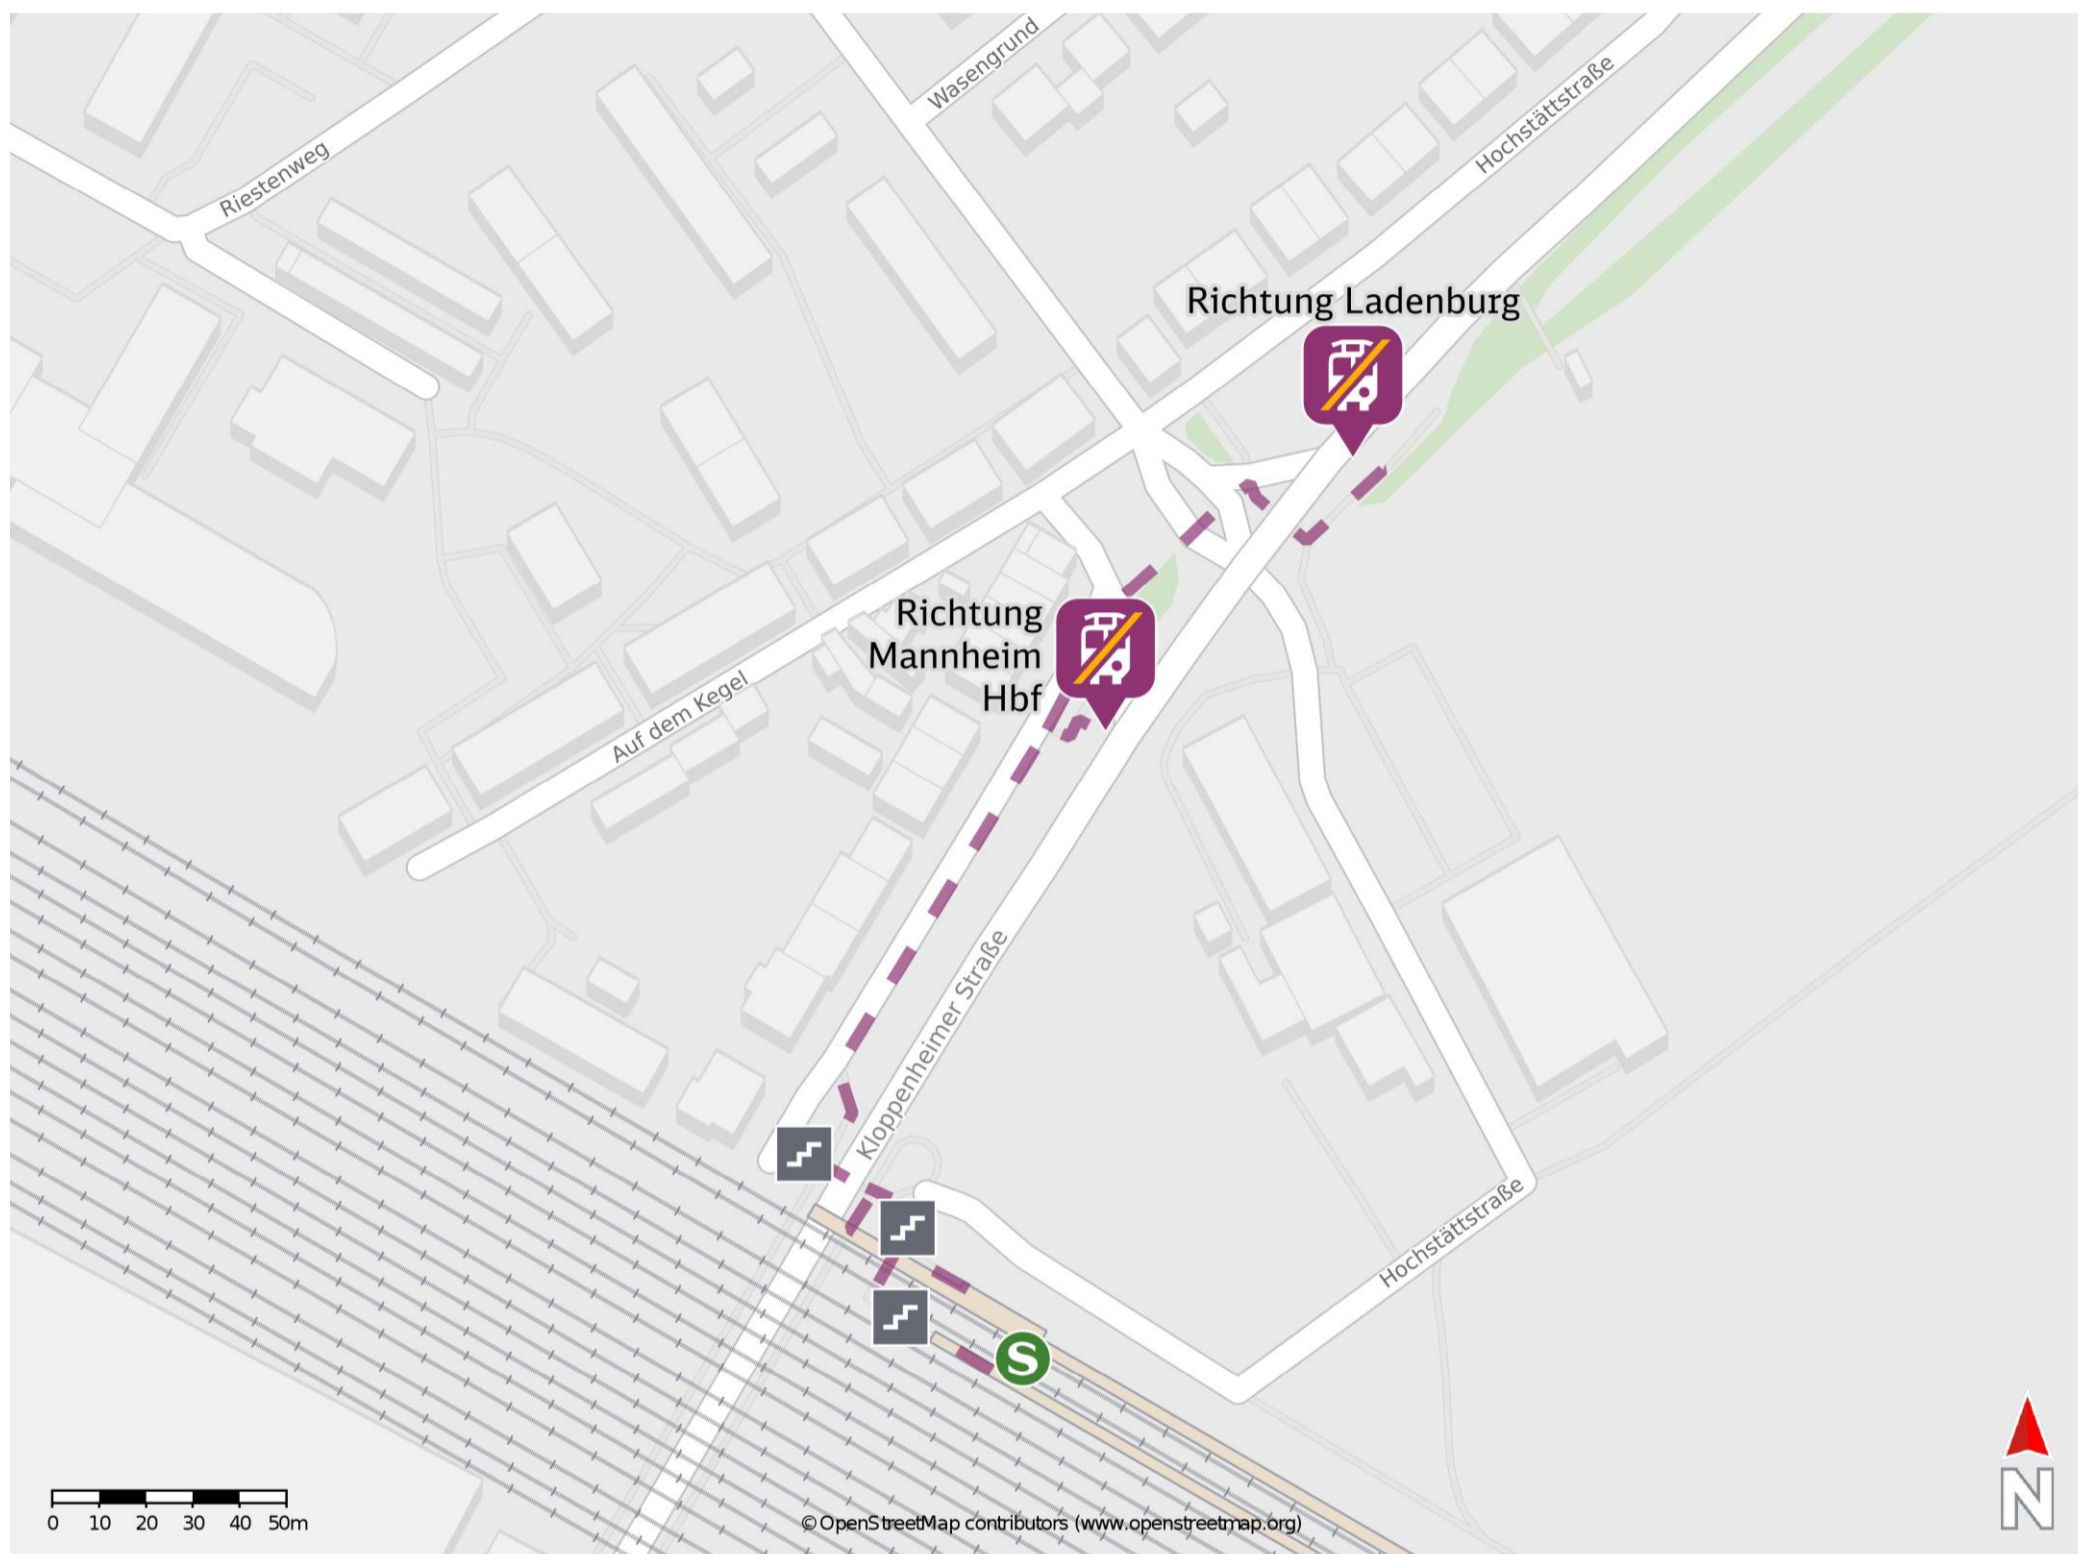

## Mannheim-Seckenheim

### Wegbeschreibung Schienenersatzverkehr \*

Verlassen Sie den Bahnsteig über die Treppenanlage und biegen Sie links in den Tunnel ab auf die Hochstättstraße. Folgen Sie der Hochstättstraße wenige Meter bis zur Ersatzhaltestelle in Richtung Mannheim Hbf oder überqueren Sie die Kloppenheimer Straße zur gegenüberliegenden Ersatzhaltestelle in Richtung Ladenburg.

Ersatzhaltestelle Richtung Mannheim Hbf

Ersatzhaltestelle Richtung Ladenburg

\* Fahrradmitnahme im Schienenersatzverkehr nur begrenzt möglich.  
Im QR Code sind die Koordinaten der Ersatzhaltestelle hinterlegt.