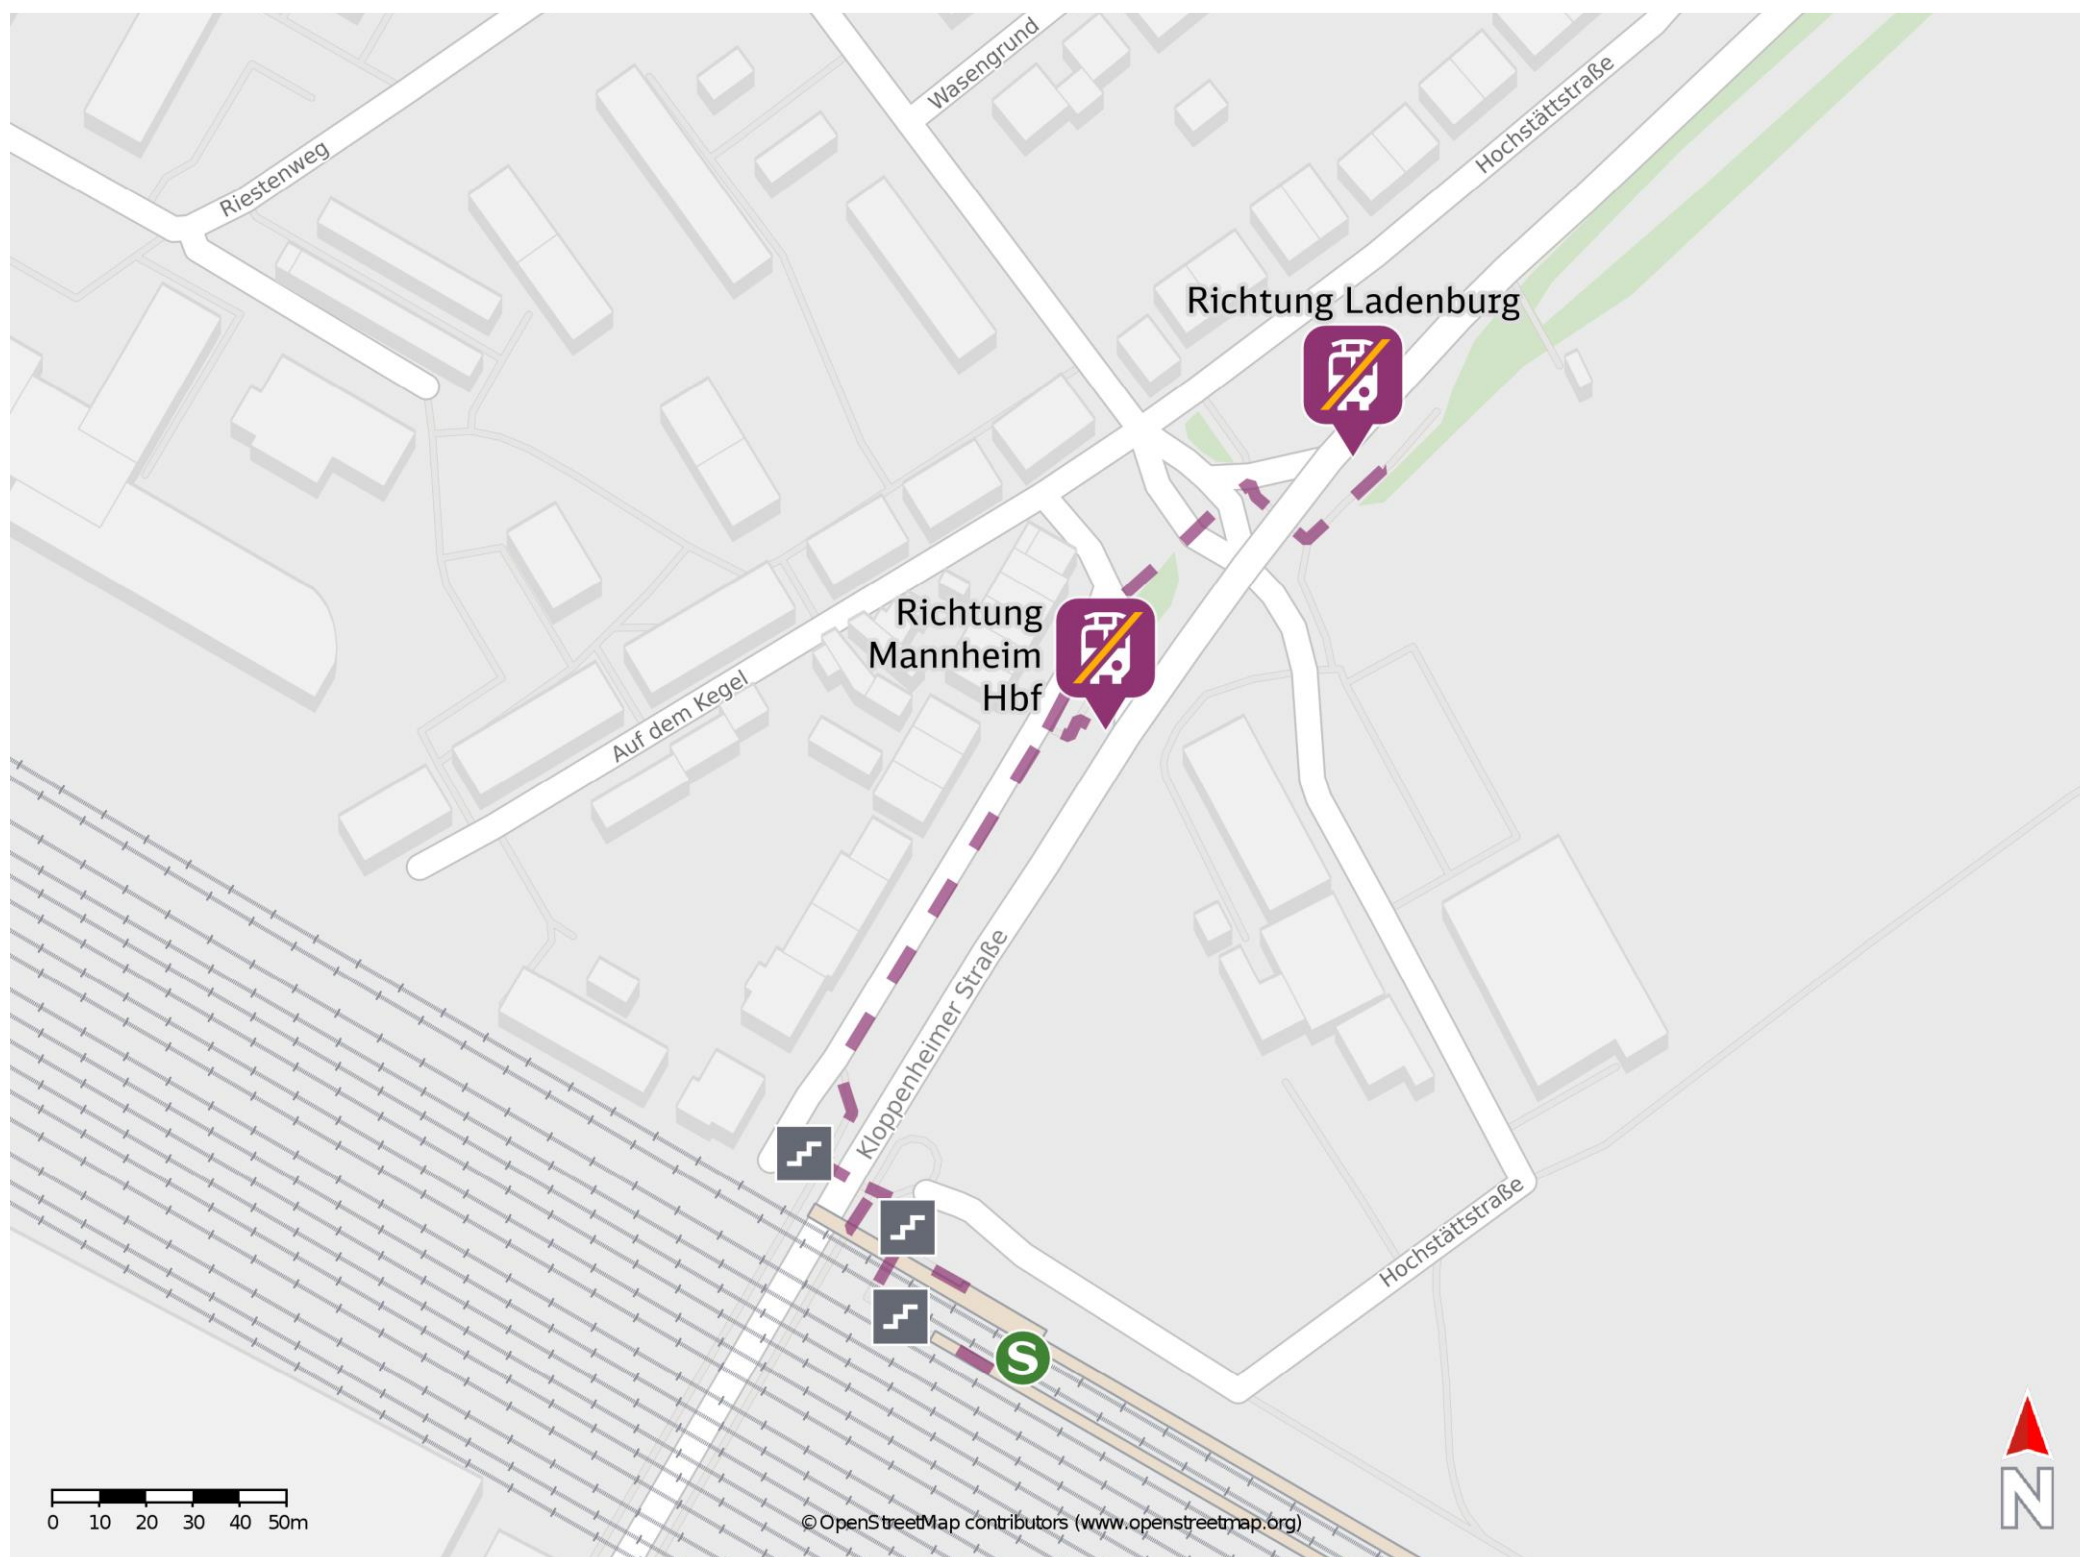

Mannheim-Seckenheim

Wegbeschreibung Schienenersatzverkehr *

Verlassen Sie den Bahnsteig über die Treppenanlage und biegen Sie links in den Tunnel ab auf die Hochstättstraße. Folgen Sie der Hochstättstraße wenige Meter bis zur Ersatzhaltestelle in Richtung Mannheim Hbf oder überqueren Sie die Kloppenheimer Straße zur gegenüberliegenden Ersatzhaltestelle in Richtung Ladenburg.

Ersatzhaltestelle Richtung Mannheim Hbf

Ersatzhaltestelle Richtung Ladenburg

* Fahrradmitnahme im Schienenersatzverkehr nur begrenzt möglich. Im QR Code sind die Koordinaten der Ersatzhaltestelle hinterlegt.

— barrierefrei
- - nicht barrierefrei