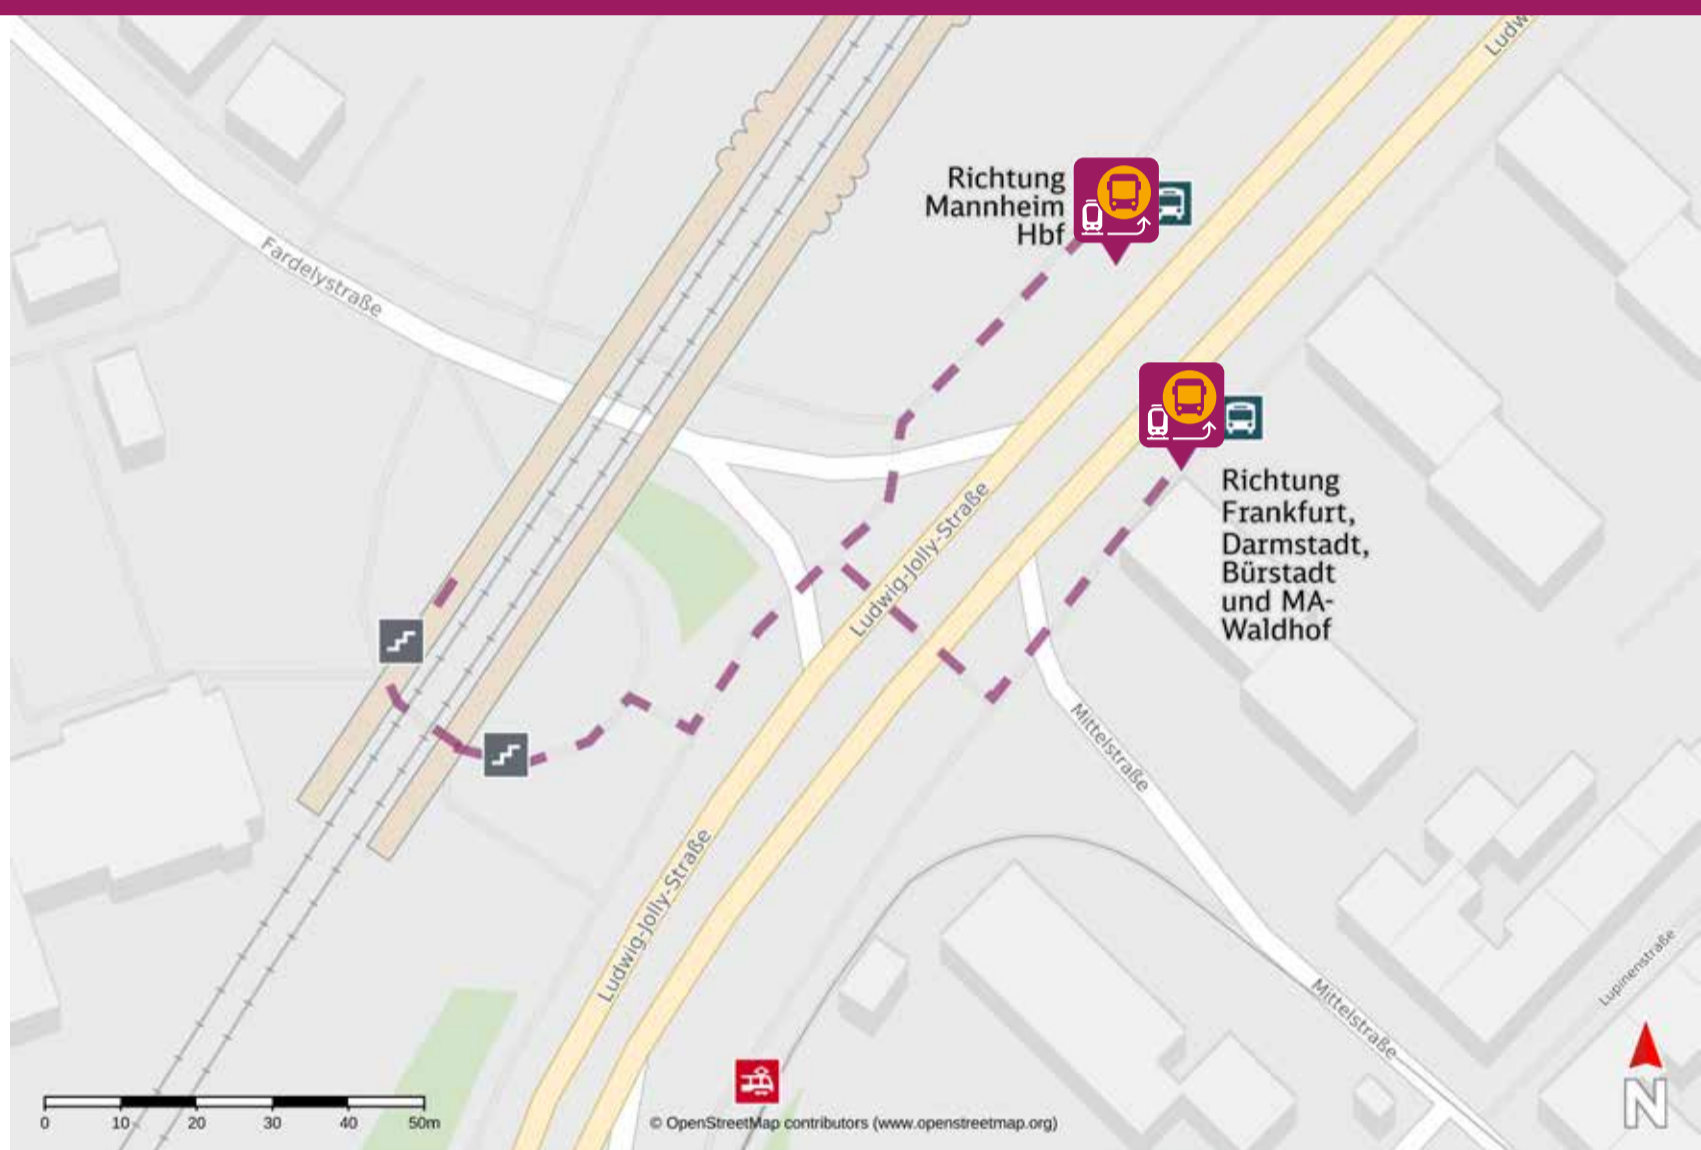

# Ihr Weg zum Ersatzverkehr Mannheim-Neckarstadt

*Your way to the replacement service stop Mannheim-Neckarstadt*

## Abfahrtszeiten und weitere Informationen

*Departure times and  
additional information*

 **Barrierefreier Weg**  
Accessible route

 **Nicht-barrierefreier Weg**  
Non-accessible route

## Wegbeschreibung zur Ersatzhaltestelle\*

Die Haltestellen „Neckarstadt West“ des Riedbahn-Ersatzverkehrs befinden sich an der Ludwig-Jolly-Straße beim Bahnhof. Bushaltestelle „Neckarstadt West Bussteig B“ für Fahrtrichtung Mannheim Hauptbahnhof. Bushaltestelle auf der gegenüberliegenden Seite für Fahrtrichtung Frankfurt, Darmstadt, Bürstadt und MA-Waldhof.

## Directions to the replacement service stop\*

The “Neckarstadt West” stops for the Riedbahn replacement service are located on Ludwig-Jolly-Straße near the railway station. Bus stop “Neckarstadt West Bussteig B” for the direction of travel to Mannheim main station. Bus stop on the opposite side for the direction of travel. Frankfurt, Darmstadt, Bürstadt and MA-Waldhof.