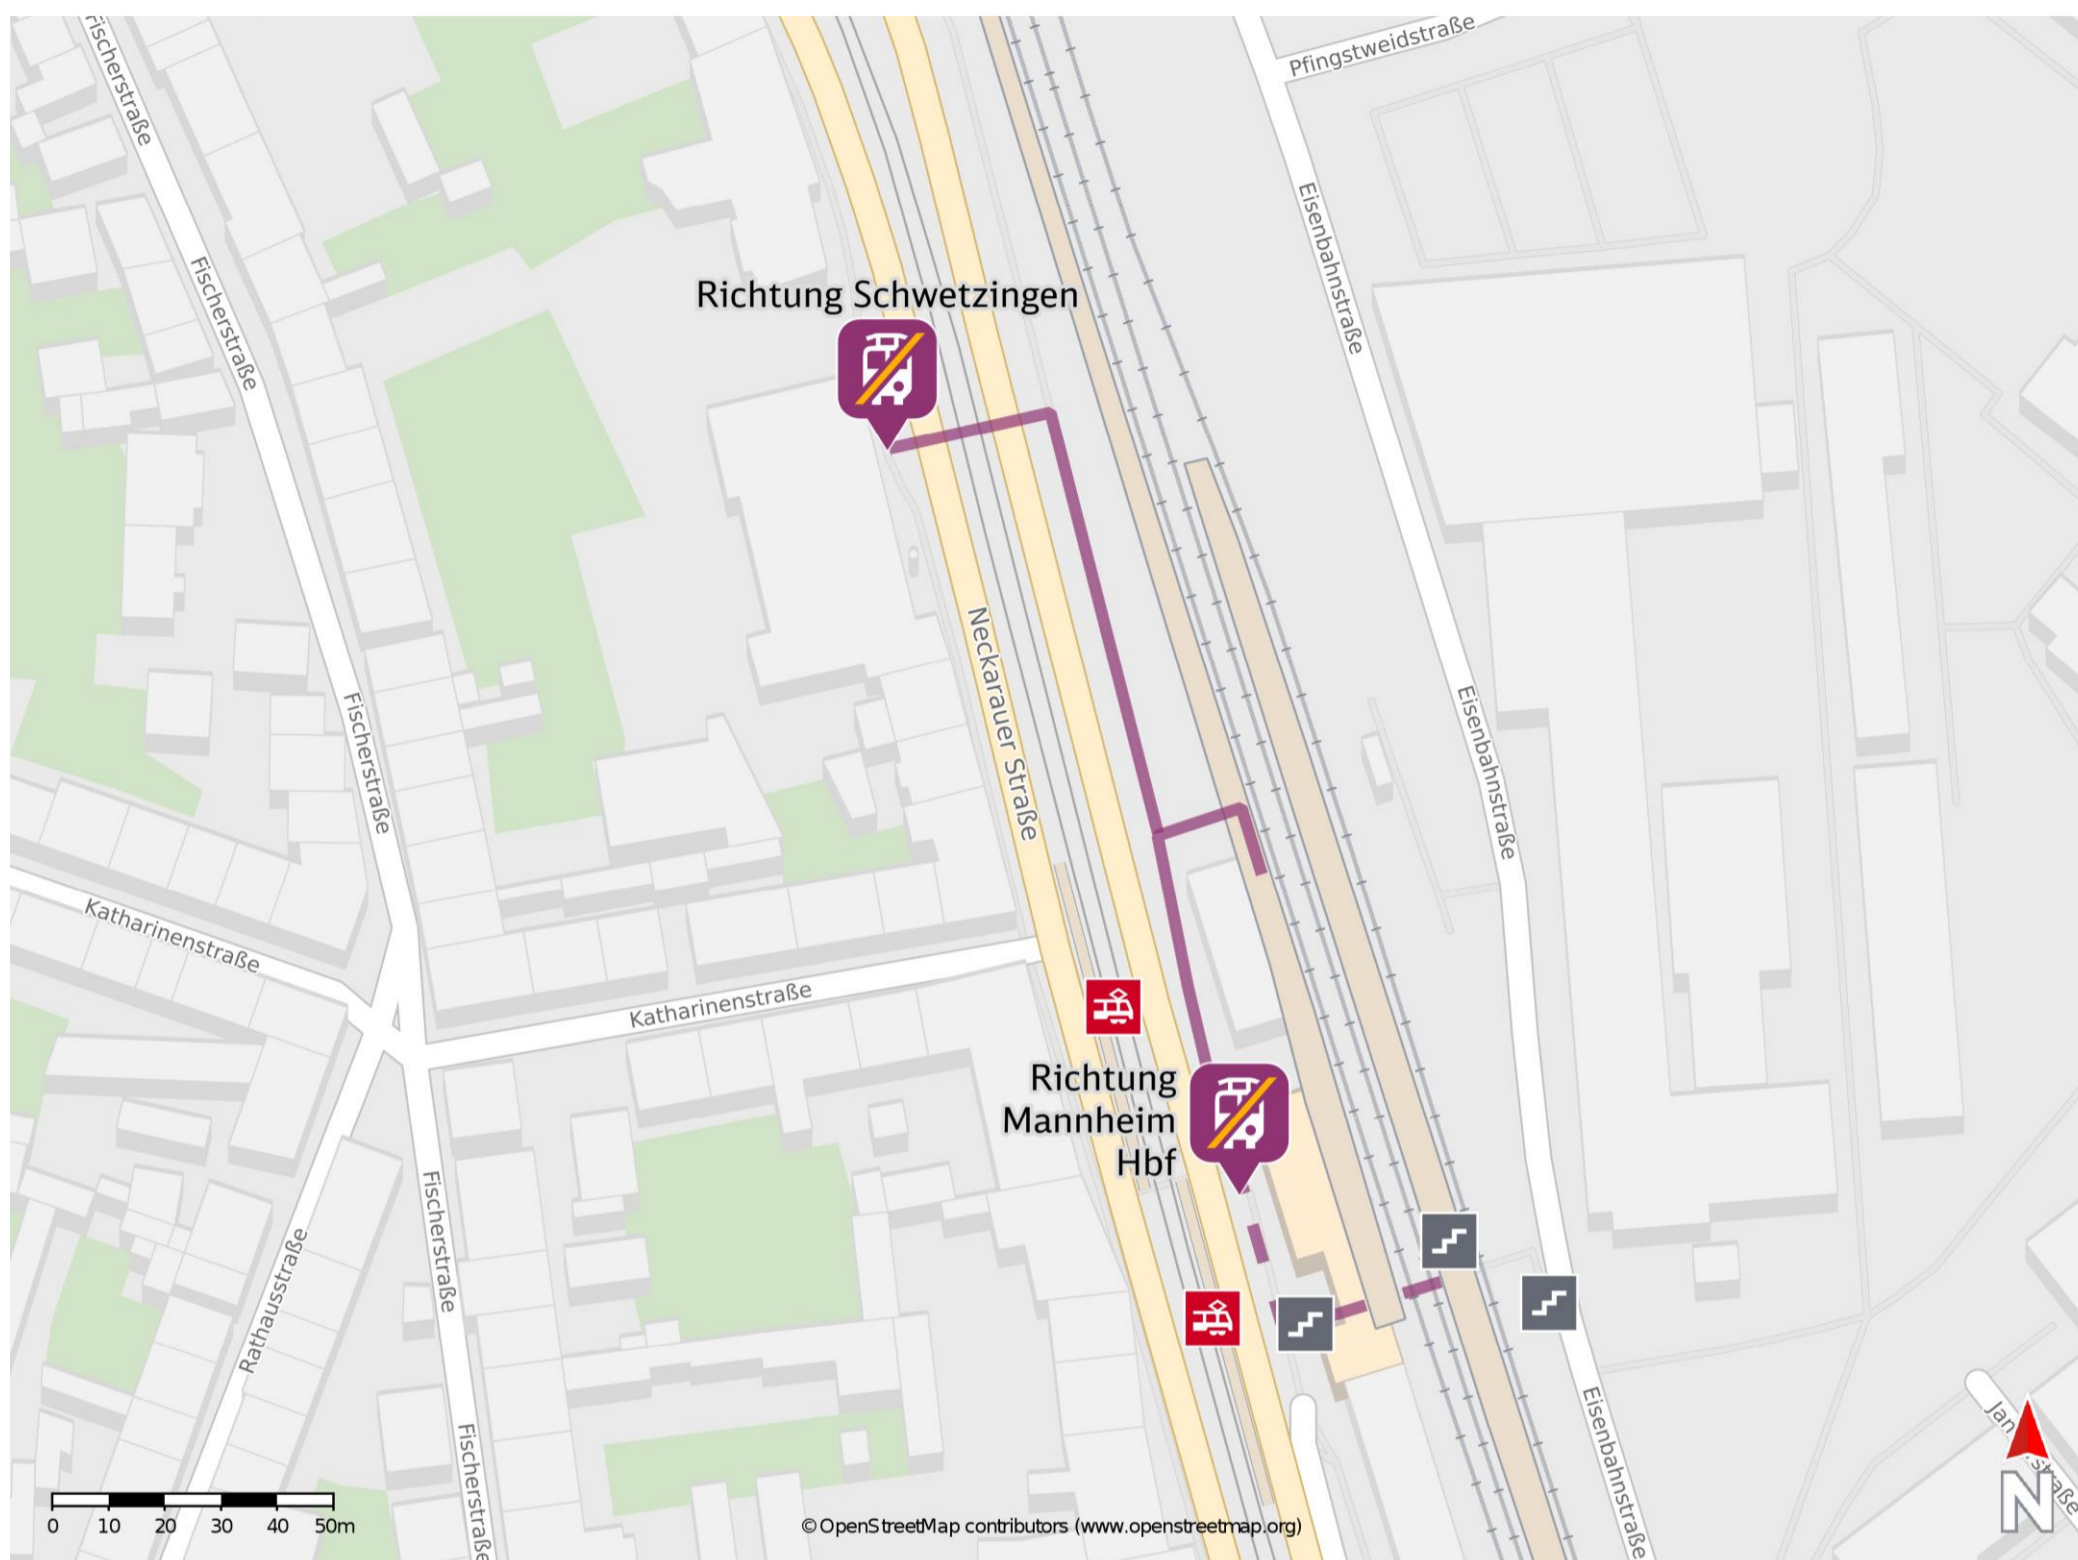

## Mannheim-Neckarau

### Wegbeschreibung Schienenersatzverkehr \*

Verlassen Sie den Bahnsteig und begeben Sie sich an die Neckarauer Straße. Biegen Sie nach rechts bzw. nach links ab und folgen Sie dem Straßenverlauf bis zur jeweiligen Ersatzhaltestelle.

Ersatzhaltestelle Richtung  
Mannheim Hbf

Ersatzhaltestelle Richtung  
Schwetzingen

\* Fahrradmitnahme im Schienenersatzverkehr nur begrenzt möglich.  
Im QR Code sind die Koordinaten der Ersatzhaltestelle hinterlegt.