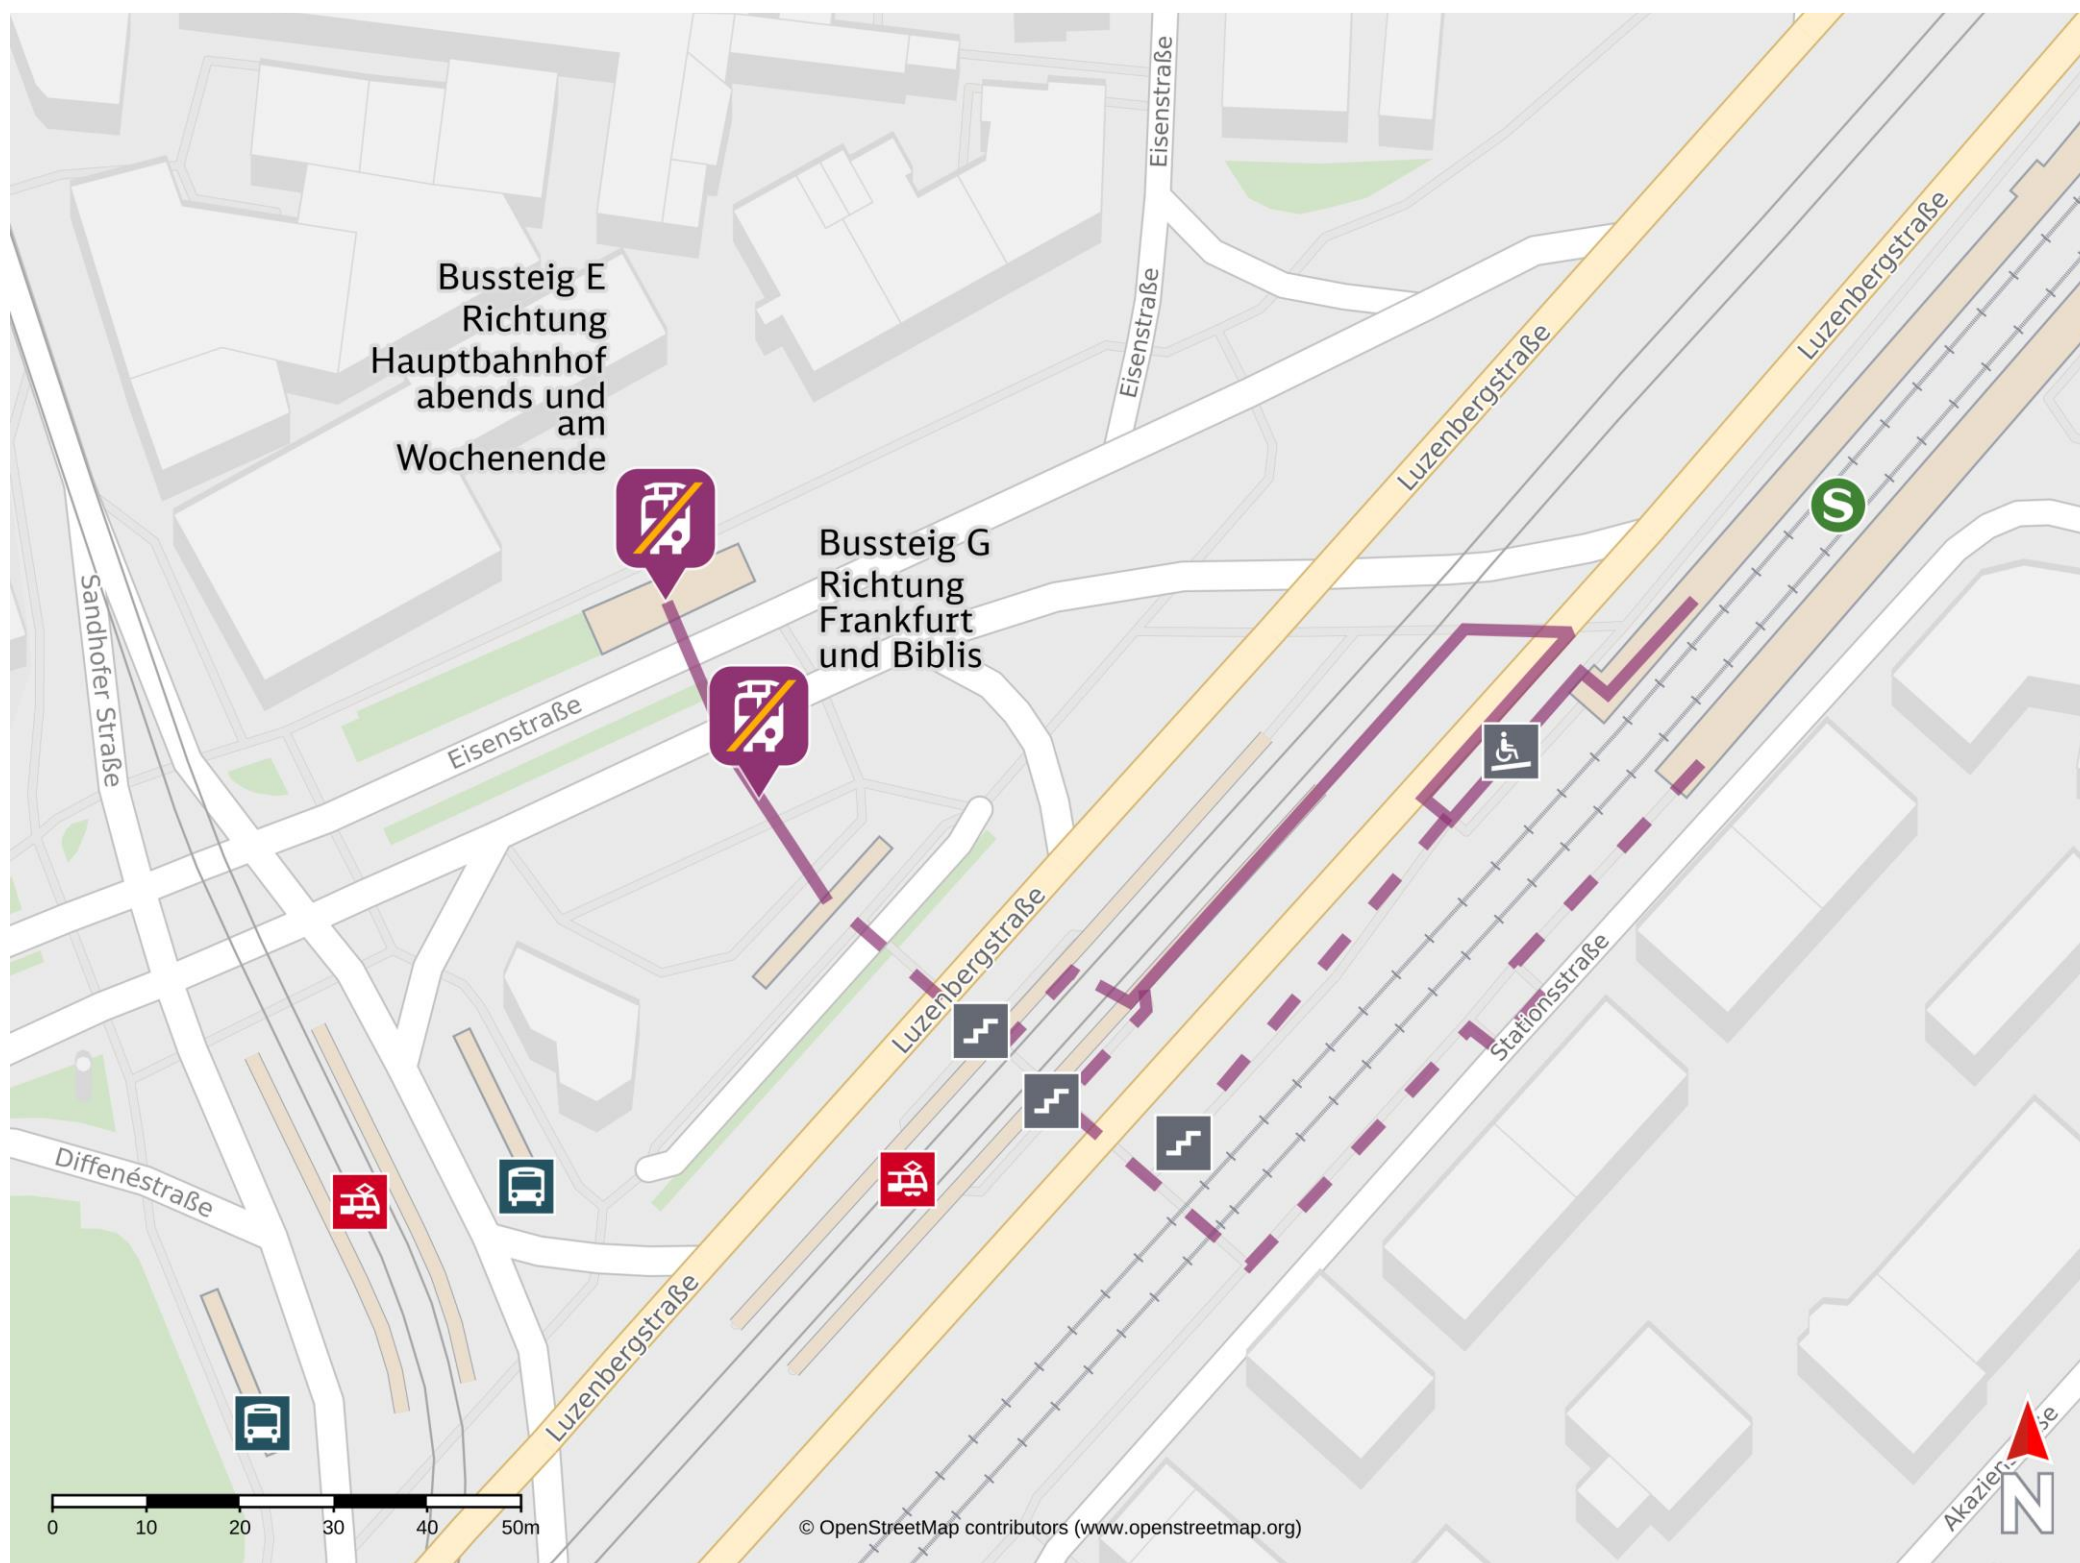

# Umgebungsplan

## Mannheim-Luzenberg

### Wegbeschreibung Schienenersatzverkehr \*

Ersatzverkehr Riedbahn von Frankfurt Montag bis Freitag tagsüber an Bussteig E. Für Weiterfahrt in Richtung Mannheim Hbf und Innenstadt die Stadtbahnlinien 1 und 3 nutzen. In den übrigen Zeiten Weiterfahrt bis Mannheim Hbf von Bussteig E. In Richtung Frankfurt und Biblis ganztags von Bussteig G. Genaue Fahrzeiten unter [www.bahn.de](http://www.bahn.de), App DB Navigator und [www.VRN.de](http://www.VRN.de). Bussteige und Haltestelle Stadtbahn auf dem Vorplatz.

\*Fahrradmitnahme im Schienenersatzverkehr nur begrenzt, teilweise gar nicht möglich. Bitte informieren Sie sich bei dem von Ihnen genutzten Eisenbahnverkehrsunternehmen. Im QR Code sind die Koordinaten der Ersatzhaltestelle hinterlegt.