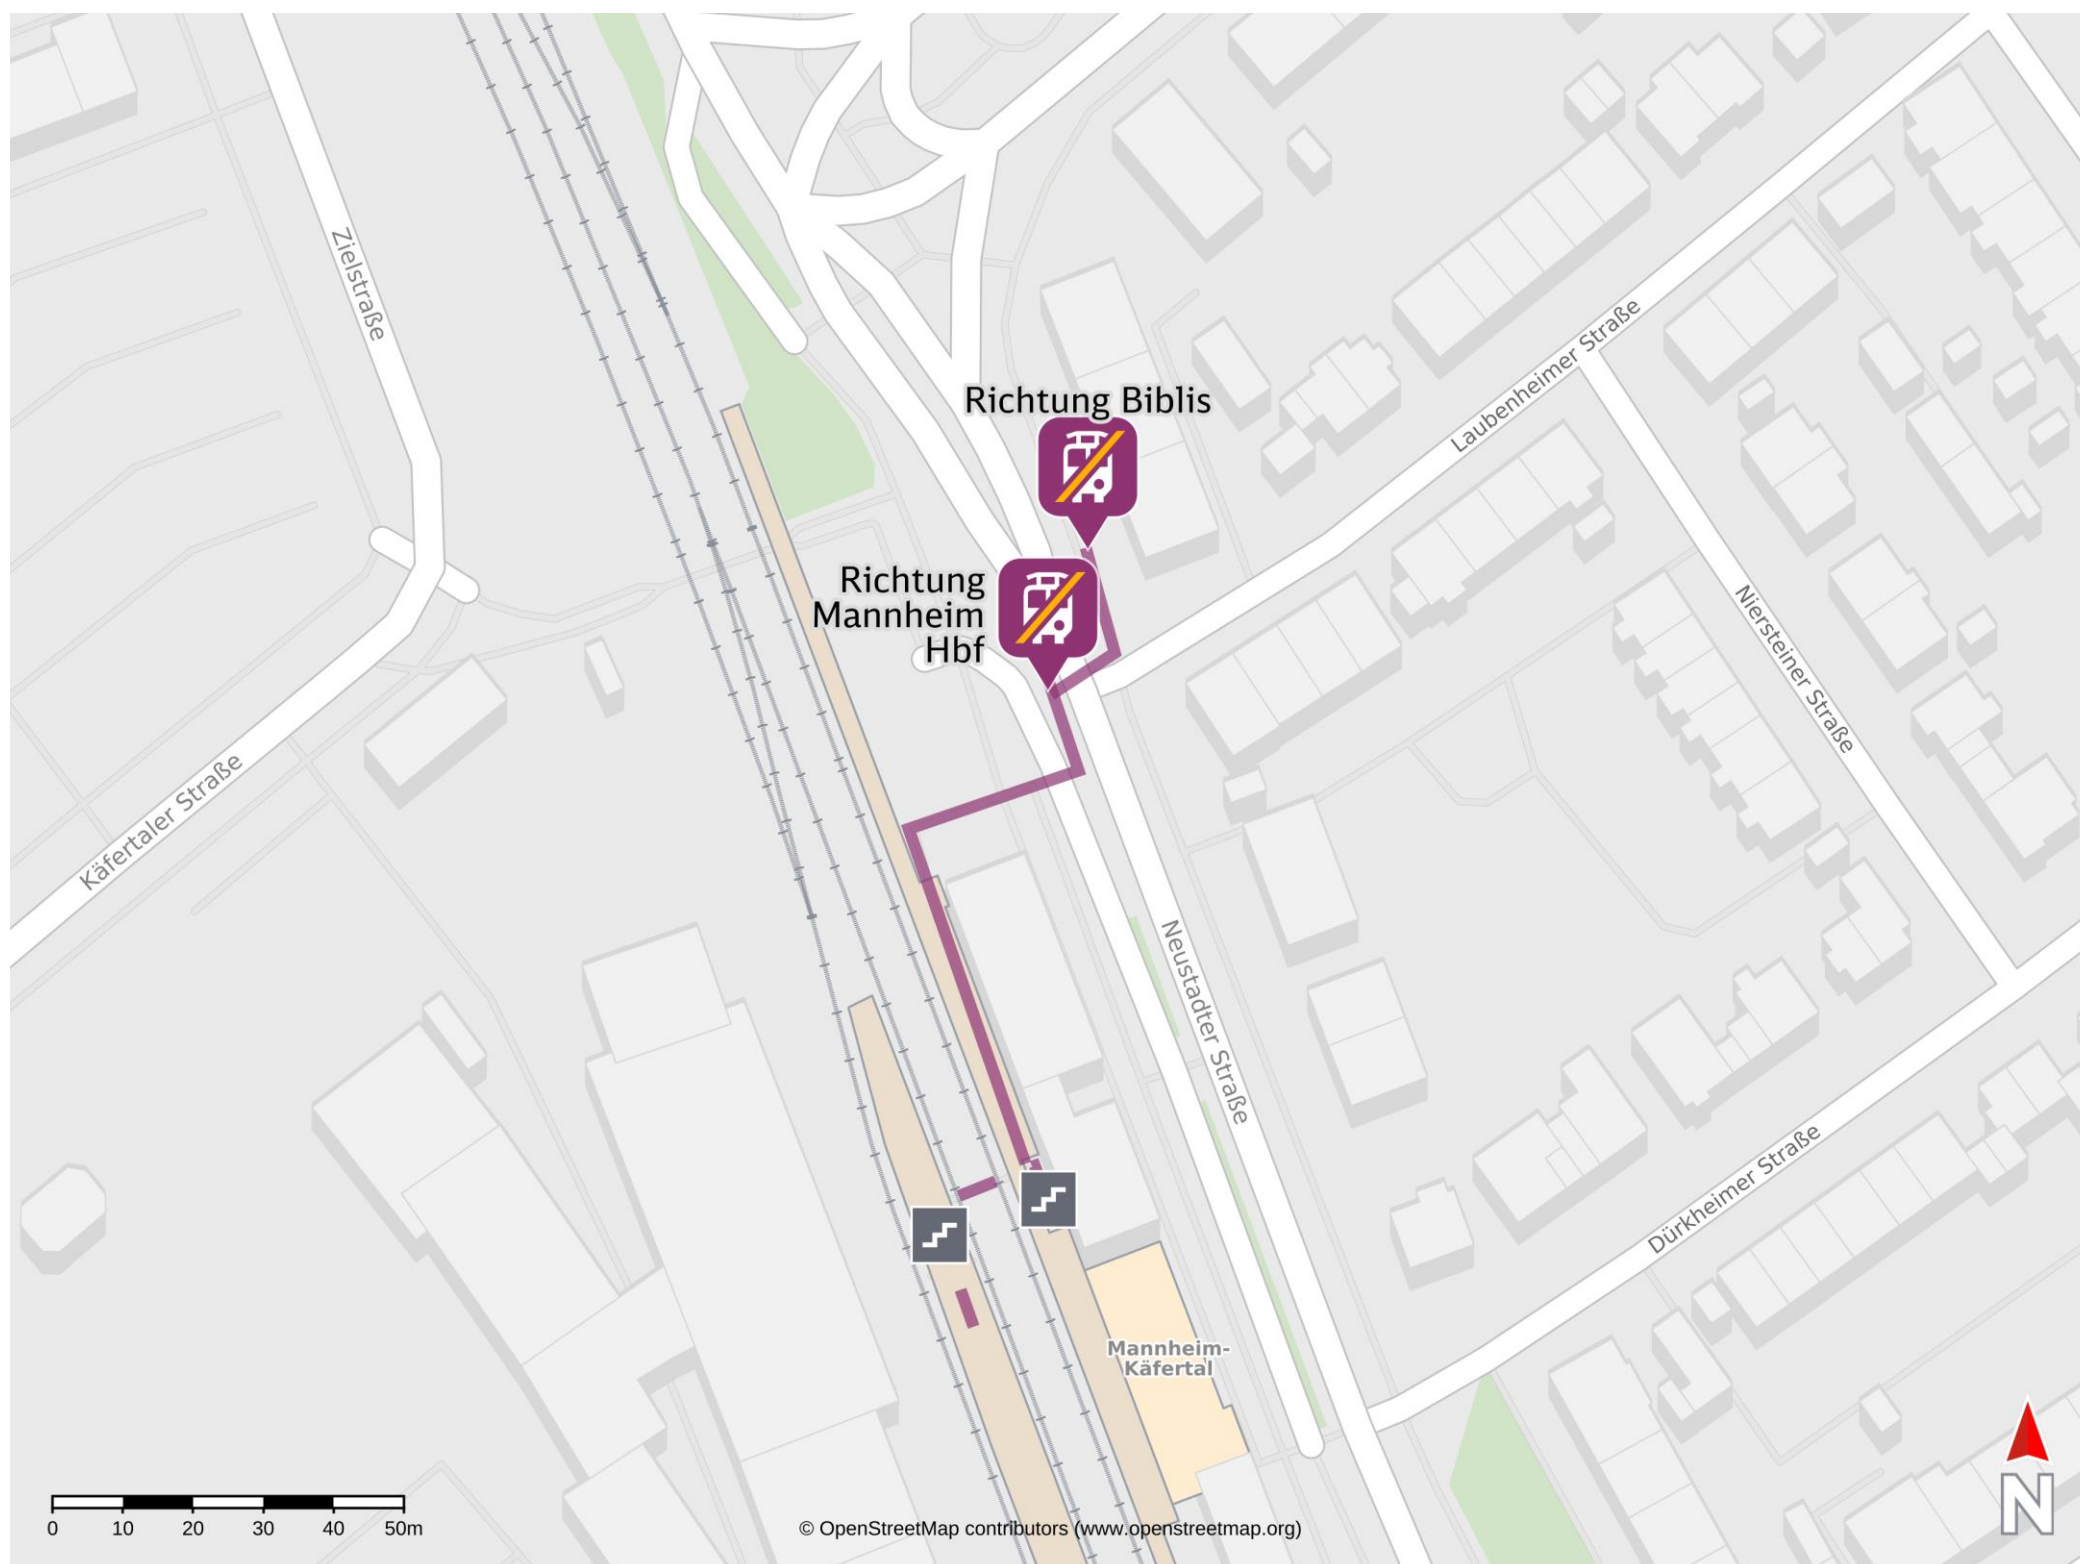

Umgebungsplan

Mannheim-Käfertal

Wegbeschreibung Schienenersatzverkehr *

Verlassen Sie den Bahnsteig in Richtung Neustadter Straße und orientieren Sie sich nach links. Folgen Sie dem Straßenverlauf bis zu den Ersatzhaltestellen.

Ersatzhaltestelle Richtung Mannheim Hbf

Ersatzhaltestelle Richtung Biblis

*Fahrradmitnahme im Schienenersatzverkehr nur begrenzt, teilweise gar nicht möglich. Bitte informieren Sie sich bei dem von Ihnen genutzten Eisenbahnverkehrsunternehmen. Im QR Code sind die Koordinaten der Ersatzhaltestelle hinterlegt.