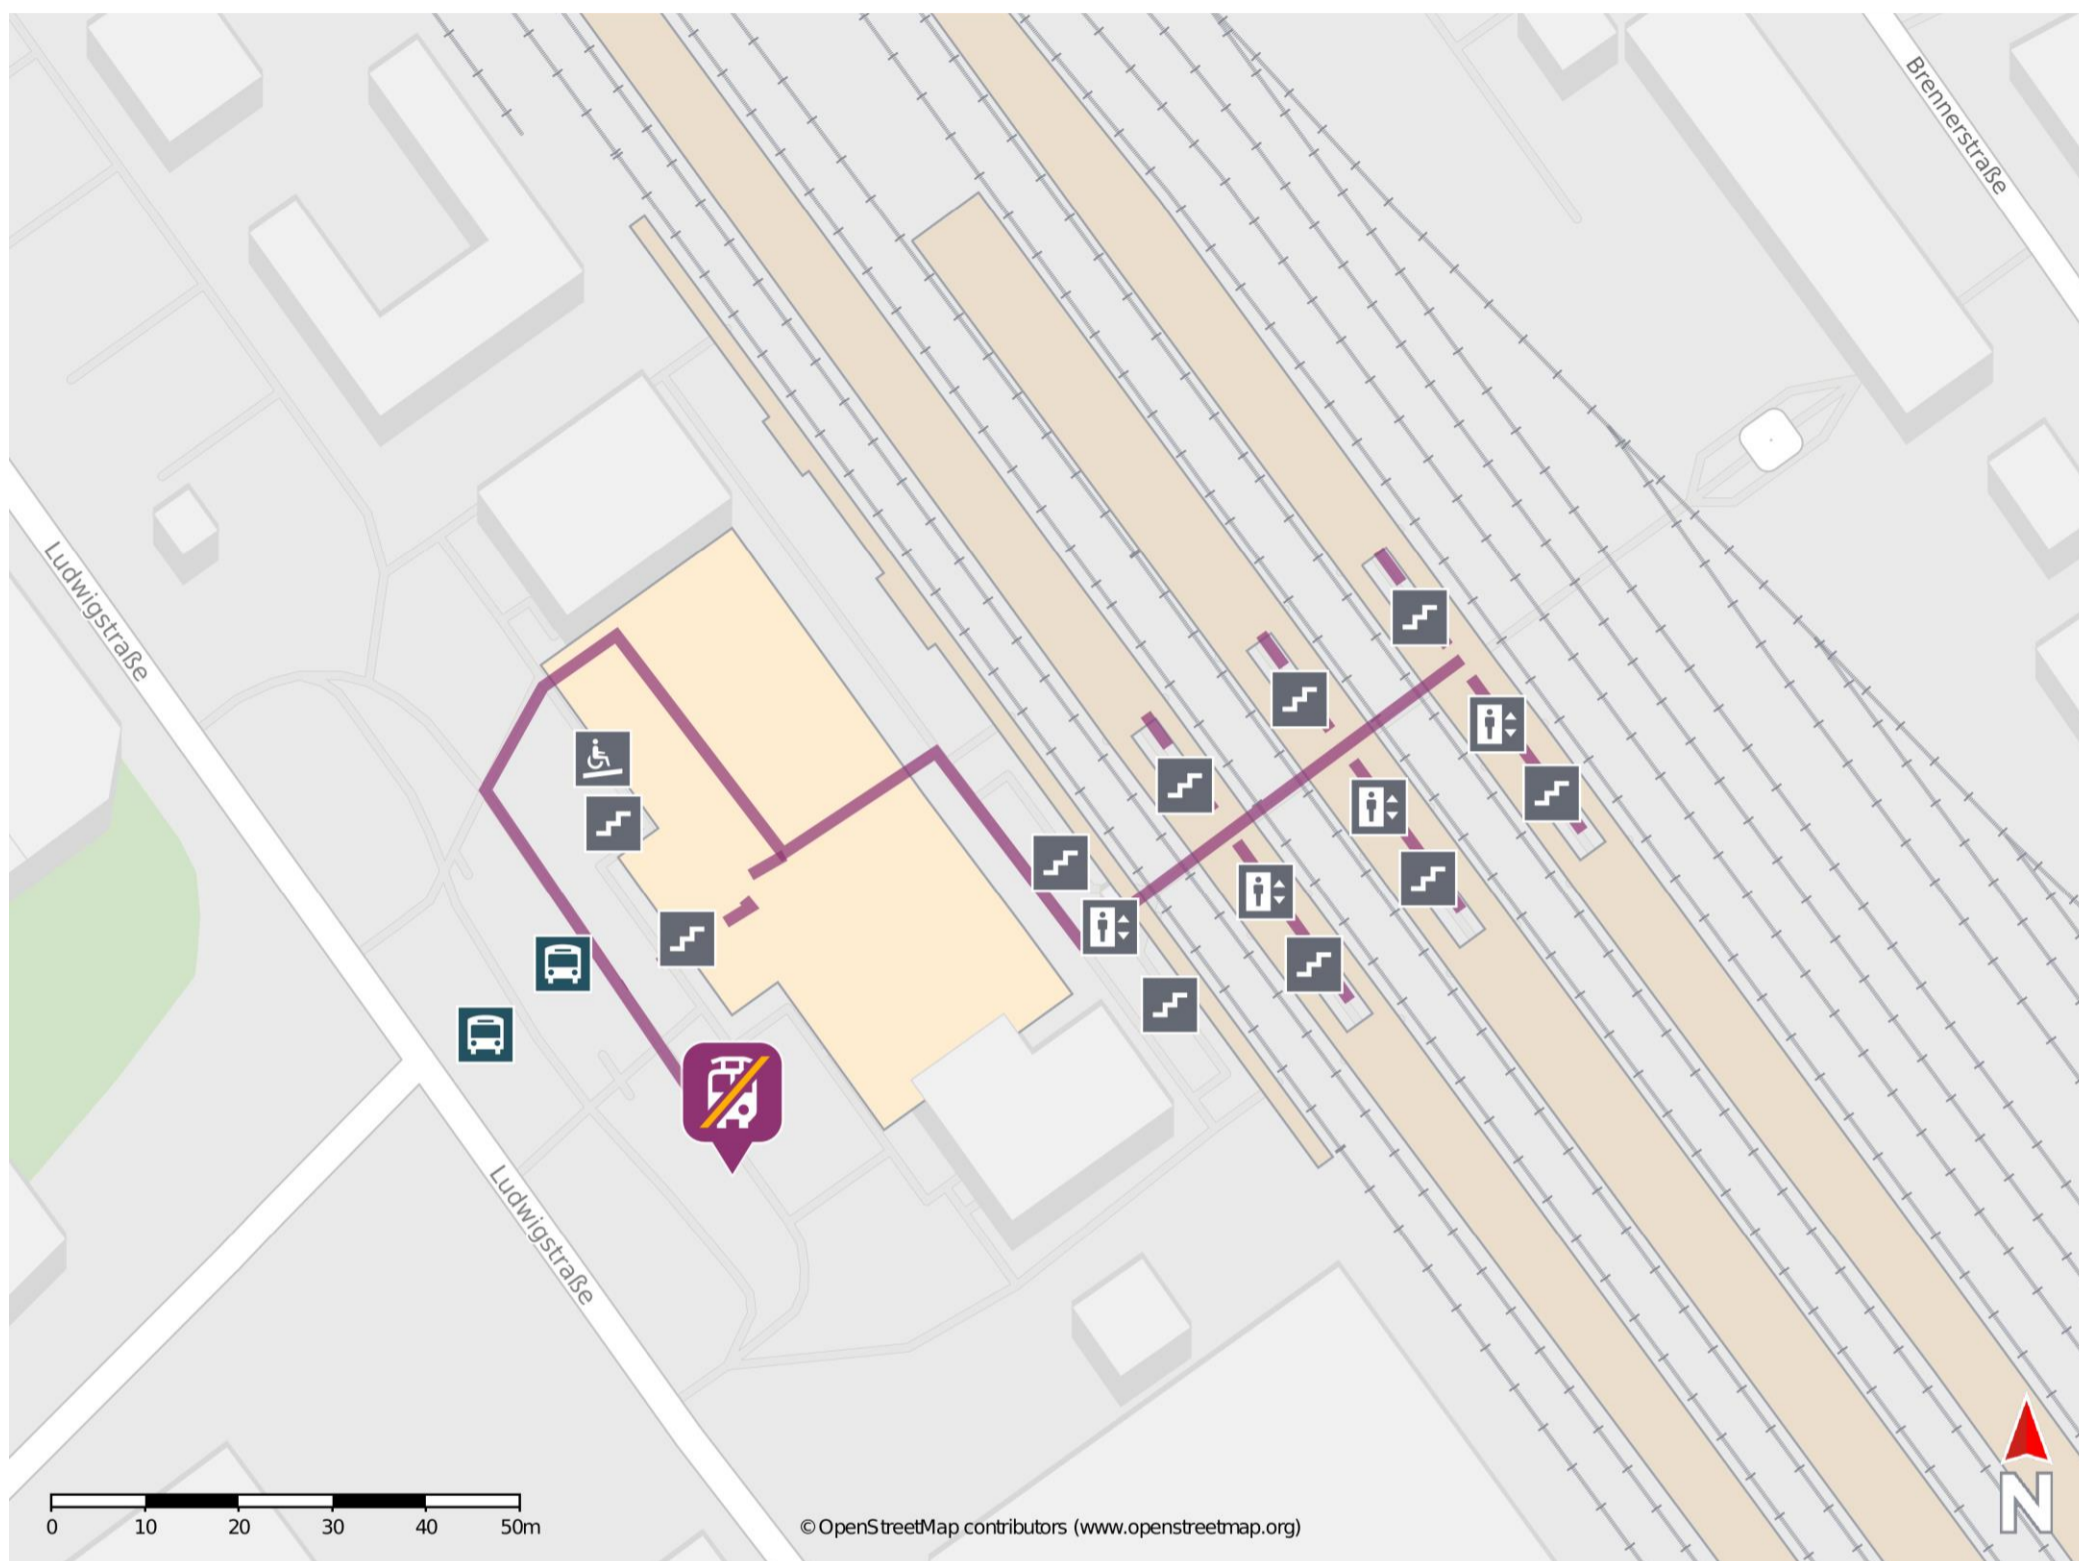

# Umgebungsplan

## Bamberg

### Wegbeschreibung Schienenersatzverkehr \*

Verlassen Sie den Bahnhof in Richtung Stadtmitte. Die Ersatzhaltestelle befindet sich auf dem Bahnhofsvorplatz neben der Bushaltestelle 4. Der barrierefreie Weg führt links um das Bahnhofsgebäude herum.

\*Fahrradmitnahme im Schienenersatzverkehr nur begrenzt, teilweise gar nicht möglich. Bitte informieren Sie sich bei dem von Ihnen genutzten Eisenbahnverkehrsunternehmen. Im QR Code sind die Koordinaten der Ersatzhaltestelle hinterlegt.