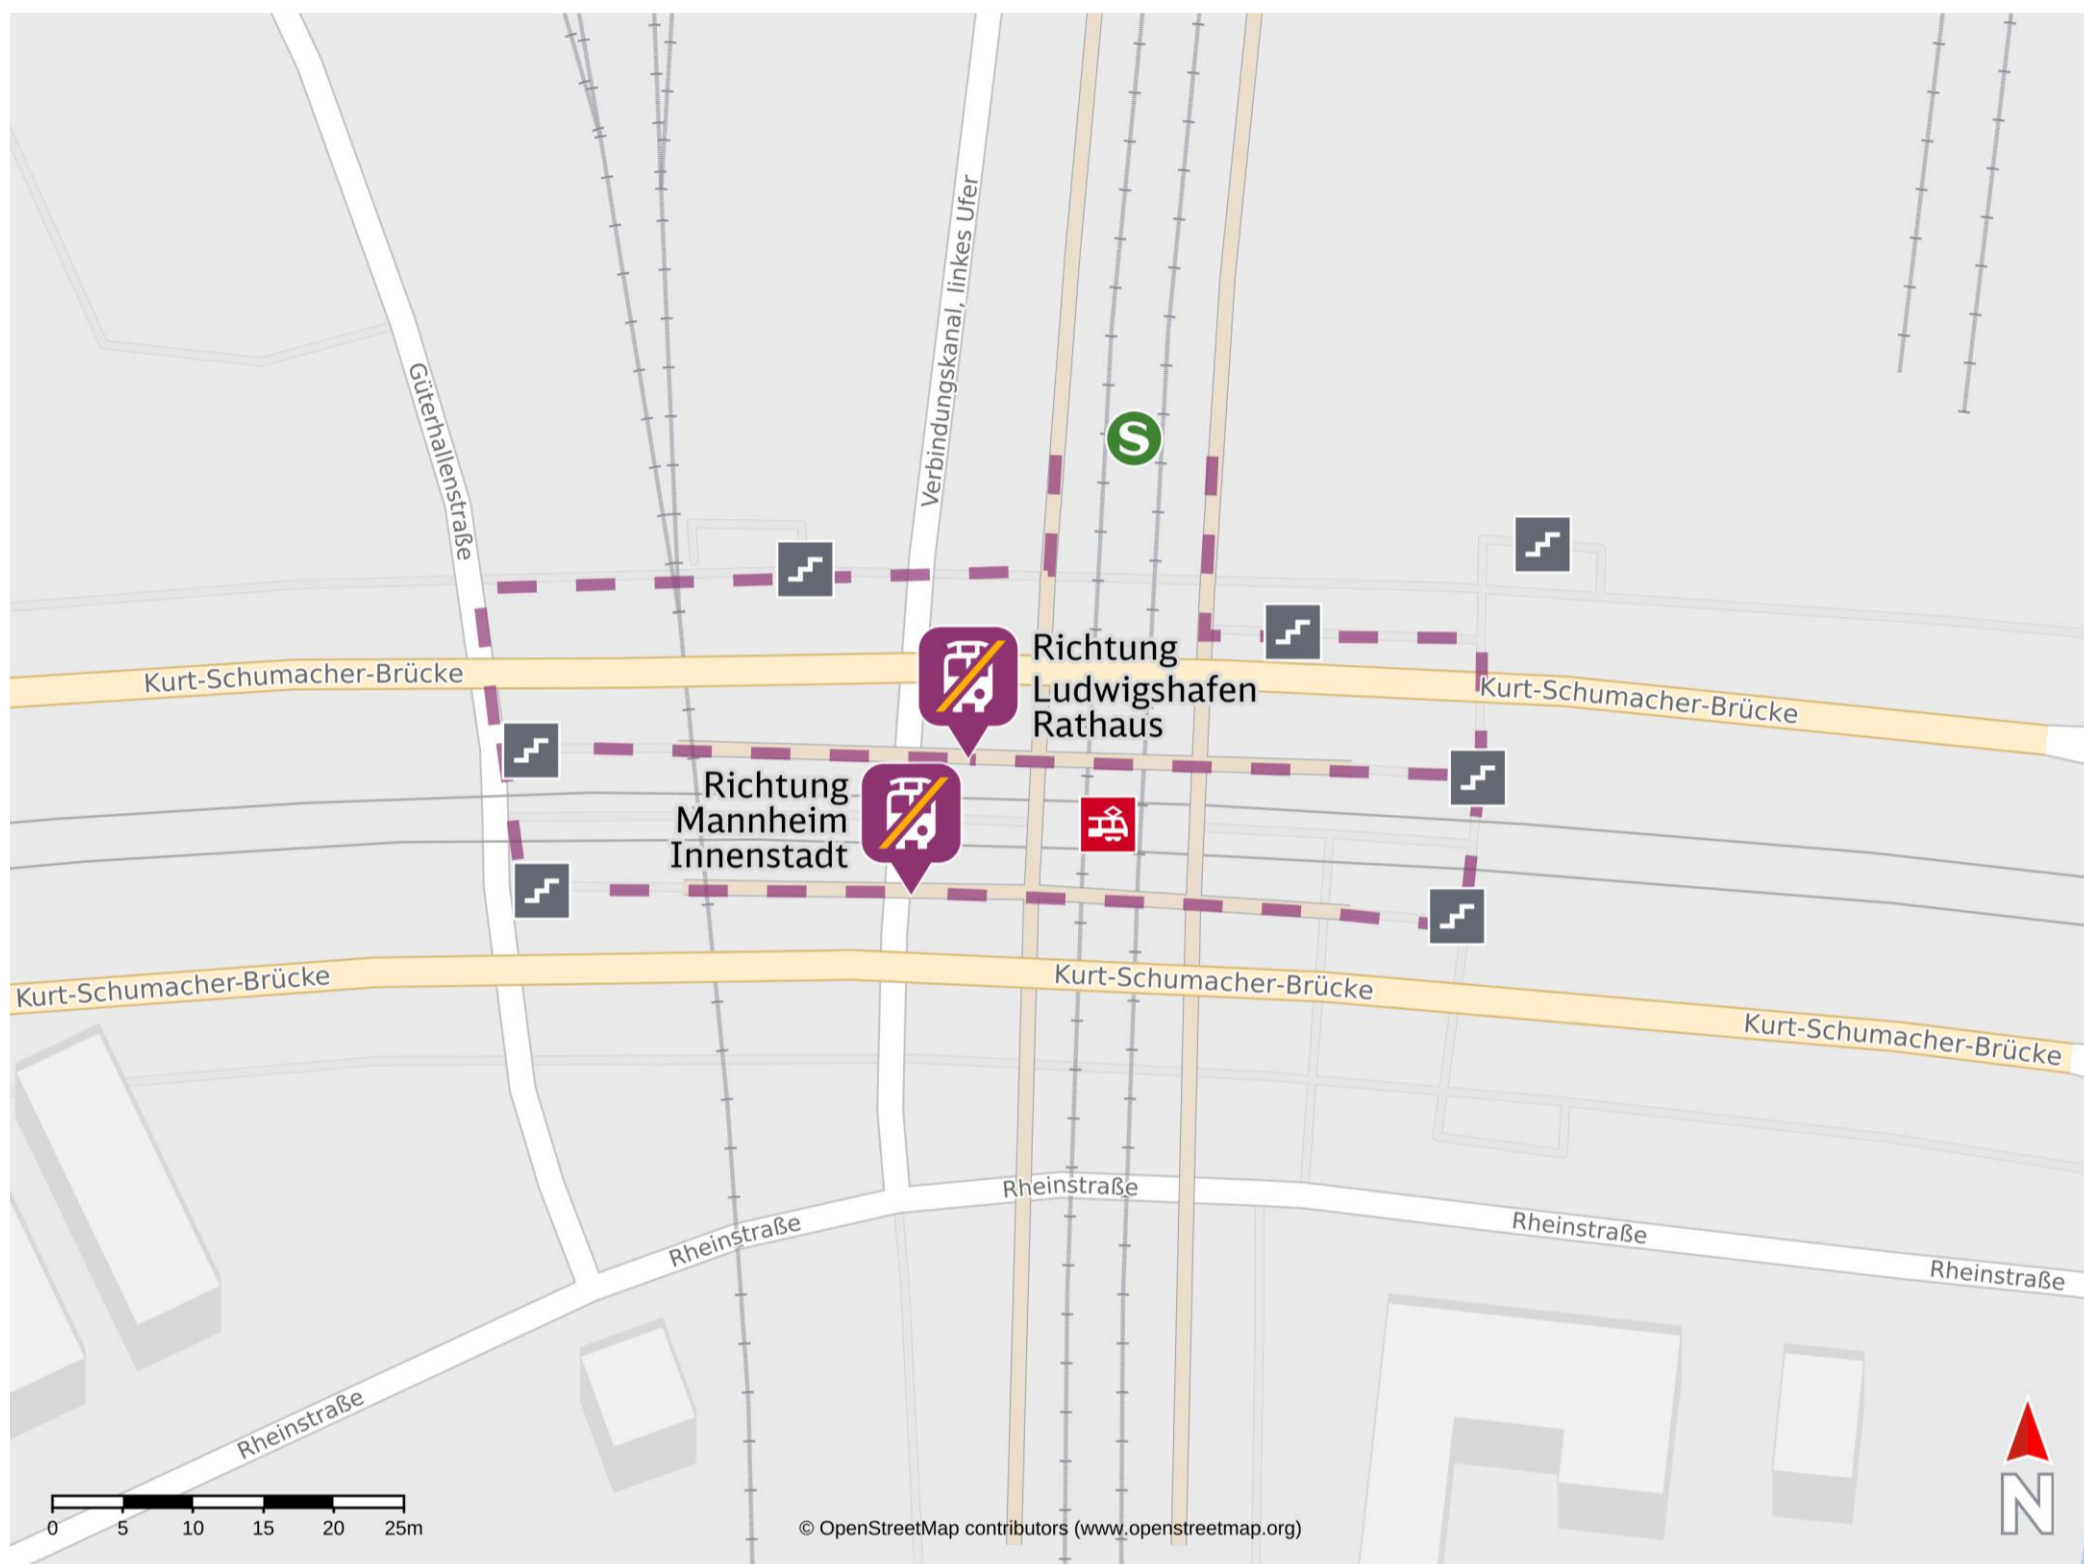

Umgebungsplan

Mannheim-Handelshafen

Richtung Ludwigshafen
Rathaus

Richtung Mannheim
Innenstadt

Wegbeschreibung Schienenersatzverkehr *

Verlassen Sie den Bahnsteig über die Treppenanlage und folgen Sie der Beschilderung Tram hinauf zur Kurt-Schumacher-Brücke. Nutzen Sie zur Weiterfahrt die Tram-Linien an der RNV-Haltestelle Handelshafen.

Kein Zugverkehr während Riedbahnspernung.

Stadtbahn Linie 6/6A Richtung Mannheim Innenstadt. Für Umstieg nach Mannheim Hbf, Neckarstadt, Luzenberg und Waldhof informieren auf www.RNV-online.de und www.VRN.de

*Fahrradmitnahme im Schienenersatzverkehr nur begrenzt, teilweise gar nicht möglich. Bitte informieren Sie sich bei dem von Ihnen genutzten Eisenbahnverkehrsunternehmen. Im QR Code sind die Koordinaten der Ersatzhaltestelle hinterlegt.