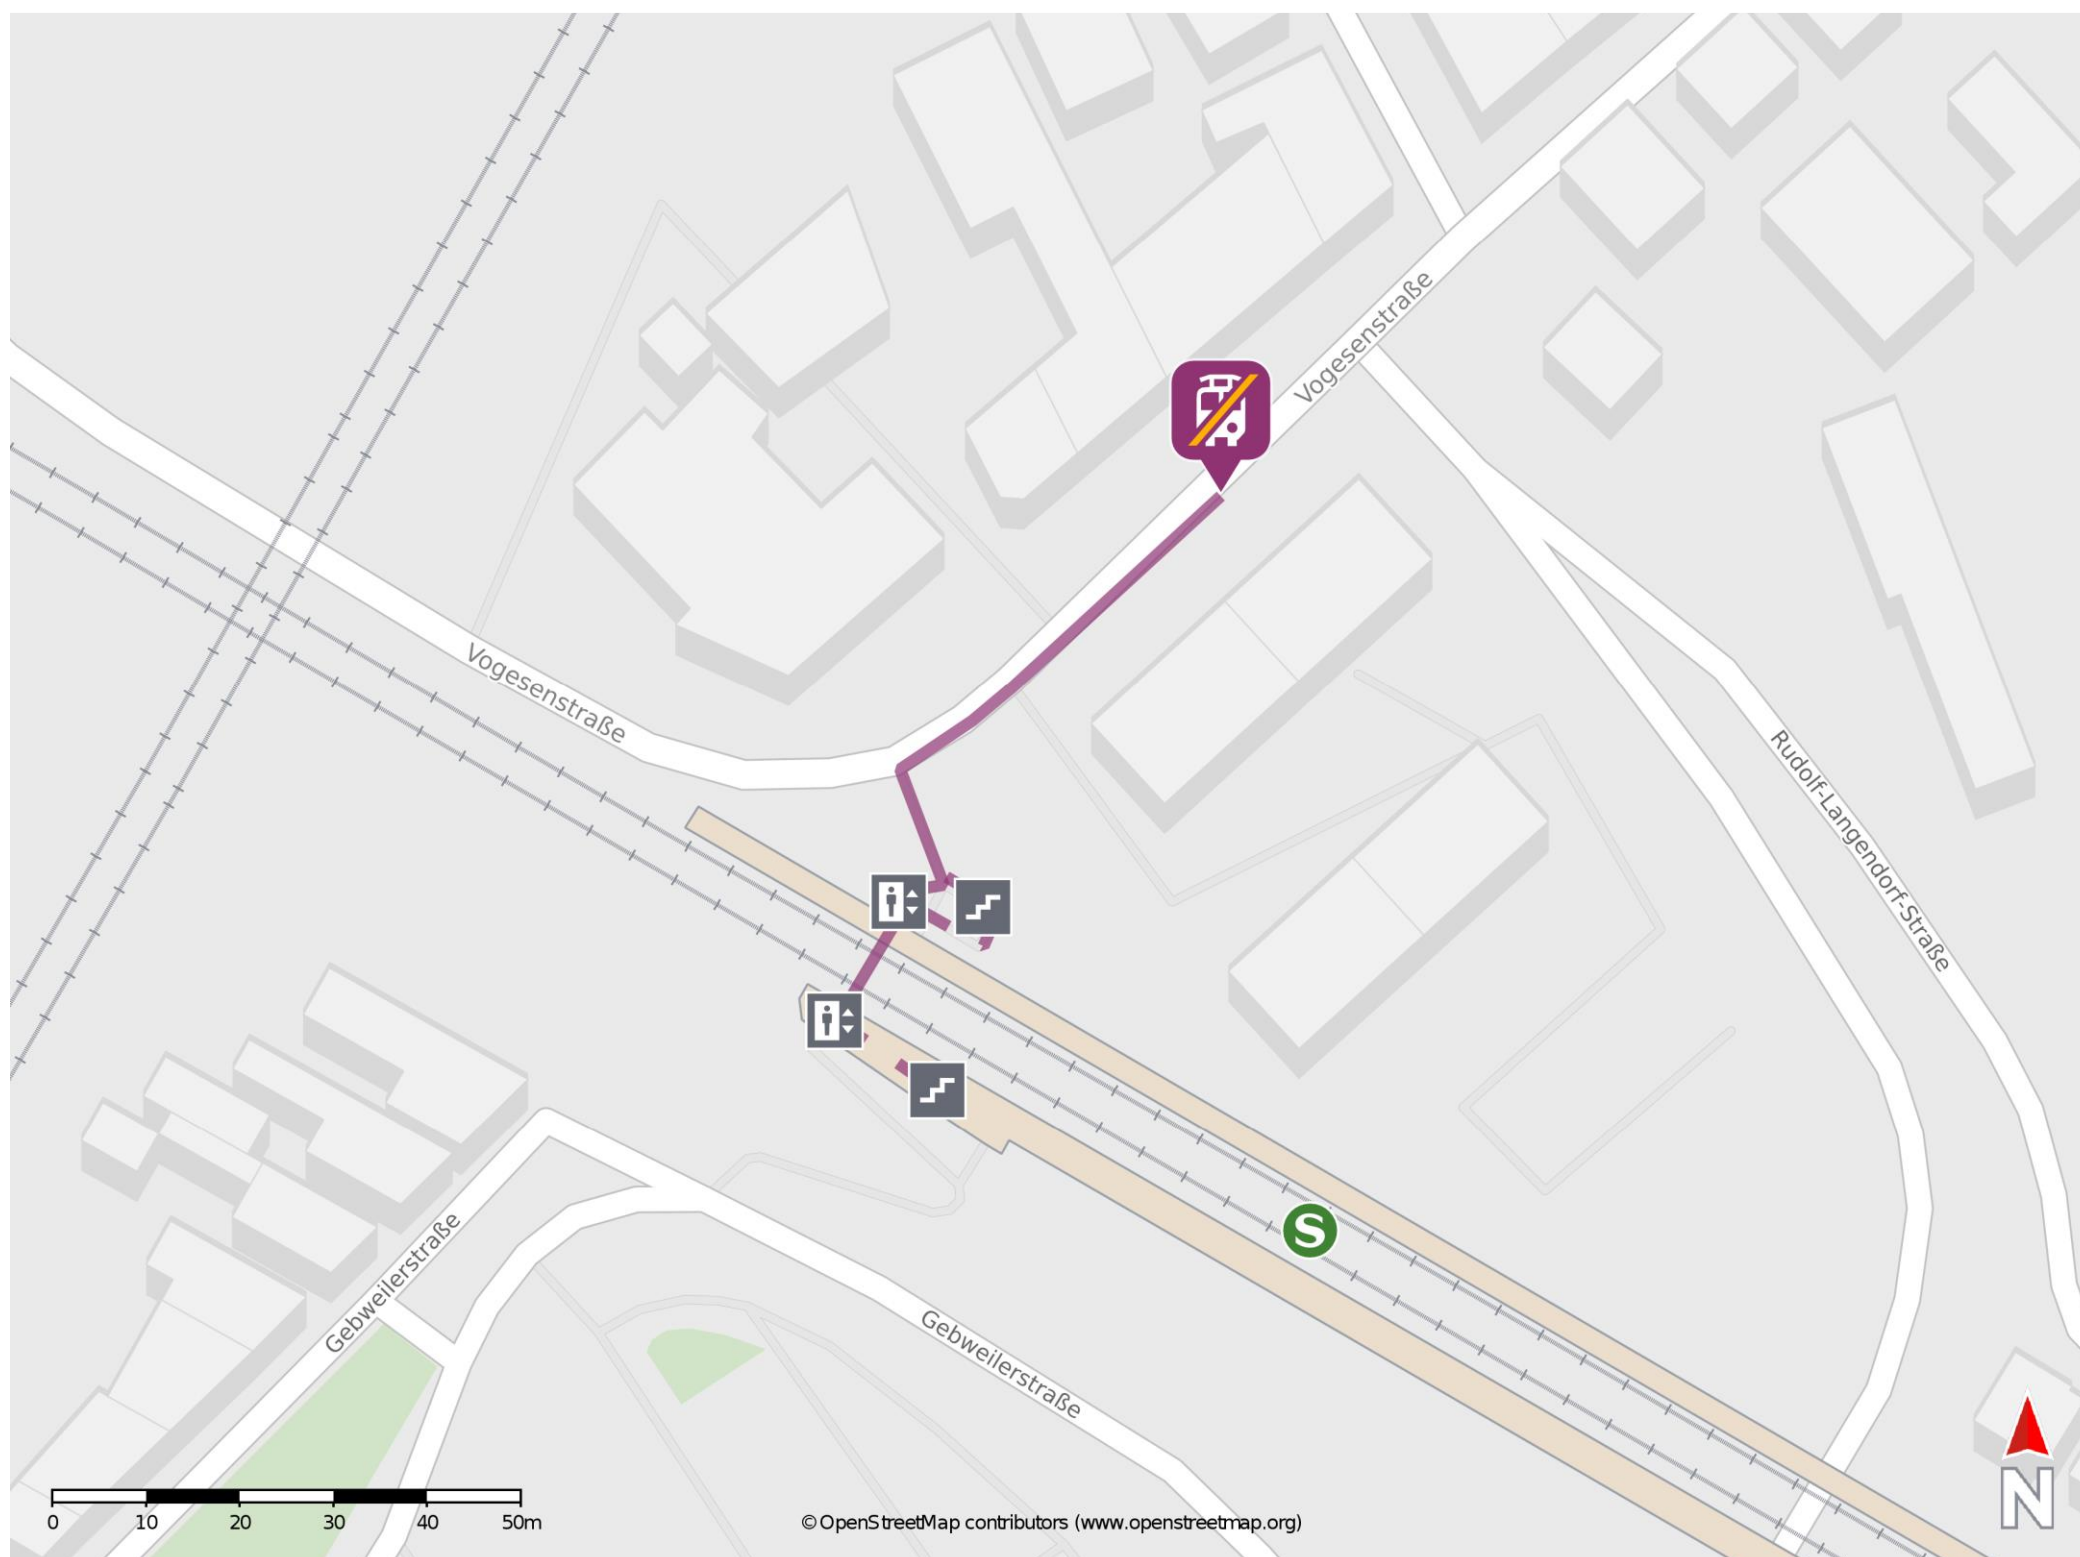

Mannheim-Friedrichsfeld Süd

Wegbeschreibung Schienenersatzverkehr *

Verlassen Sie den Bahnsteig, ggf. über die Überführung und begeben Sie sich an die Vogesenstraßen. Orientieren Sie sich nach rechts und folgen Sie dem Straßenverlauf bis zur Ersatzhaltestelle.

* Fahrradmitnahme im Schienenersatzverkehr nur begrenzt möglich.
Im QR Code sind die Koordinaten der Ersatzhaltestelle hinterlegt.

— barrierefrei
- nicht barrierefrei