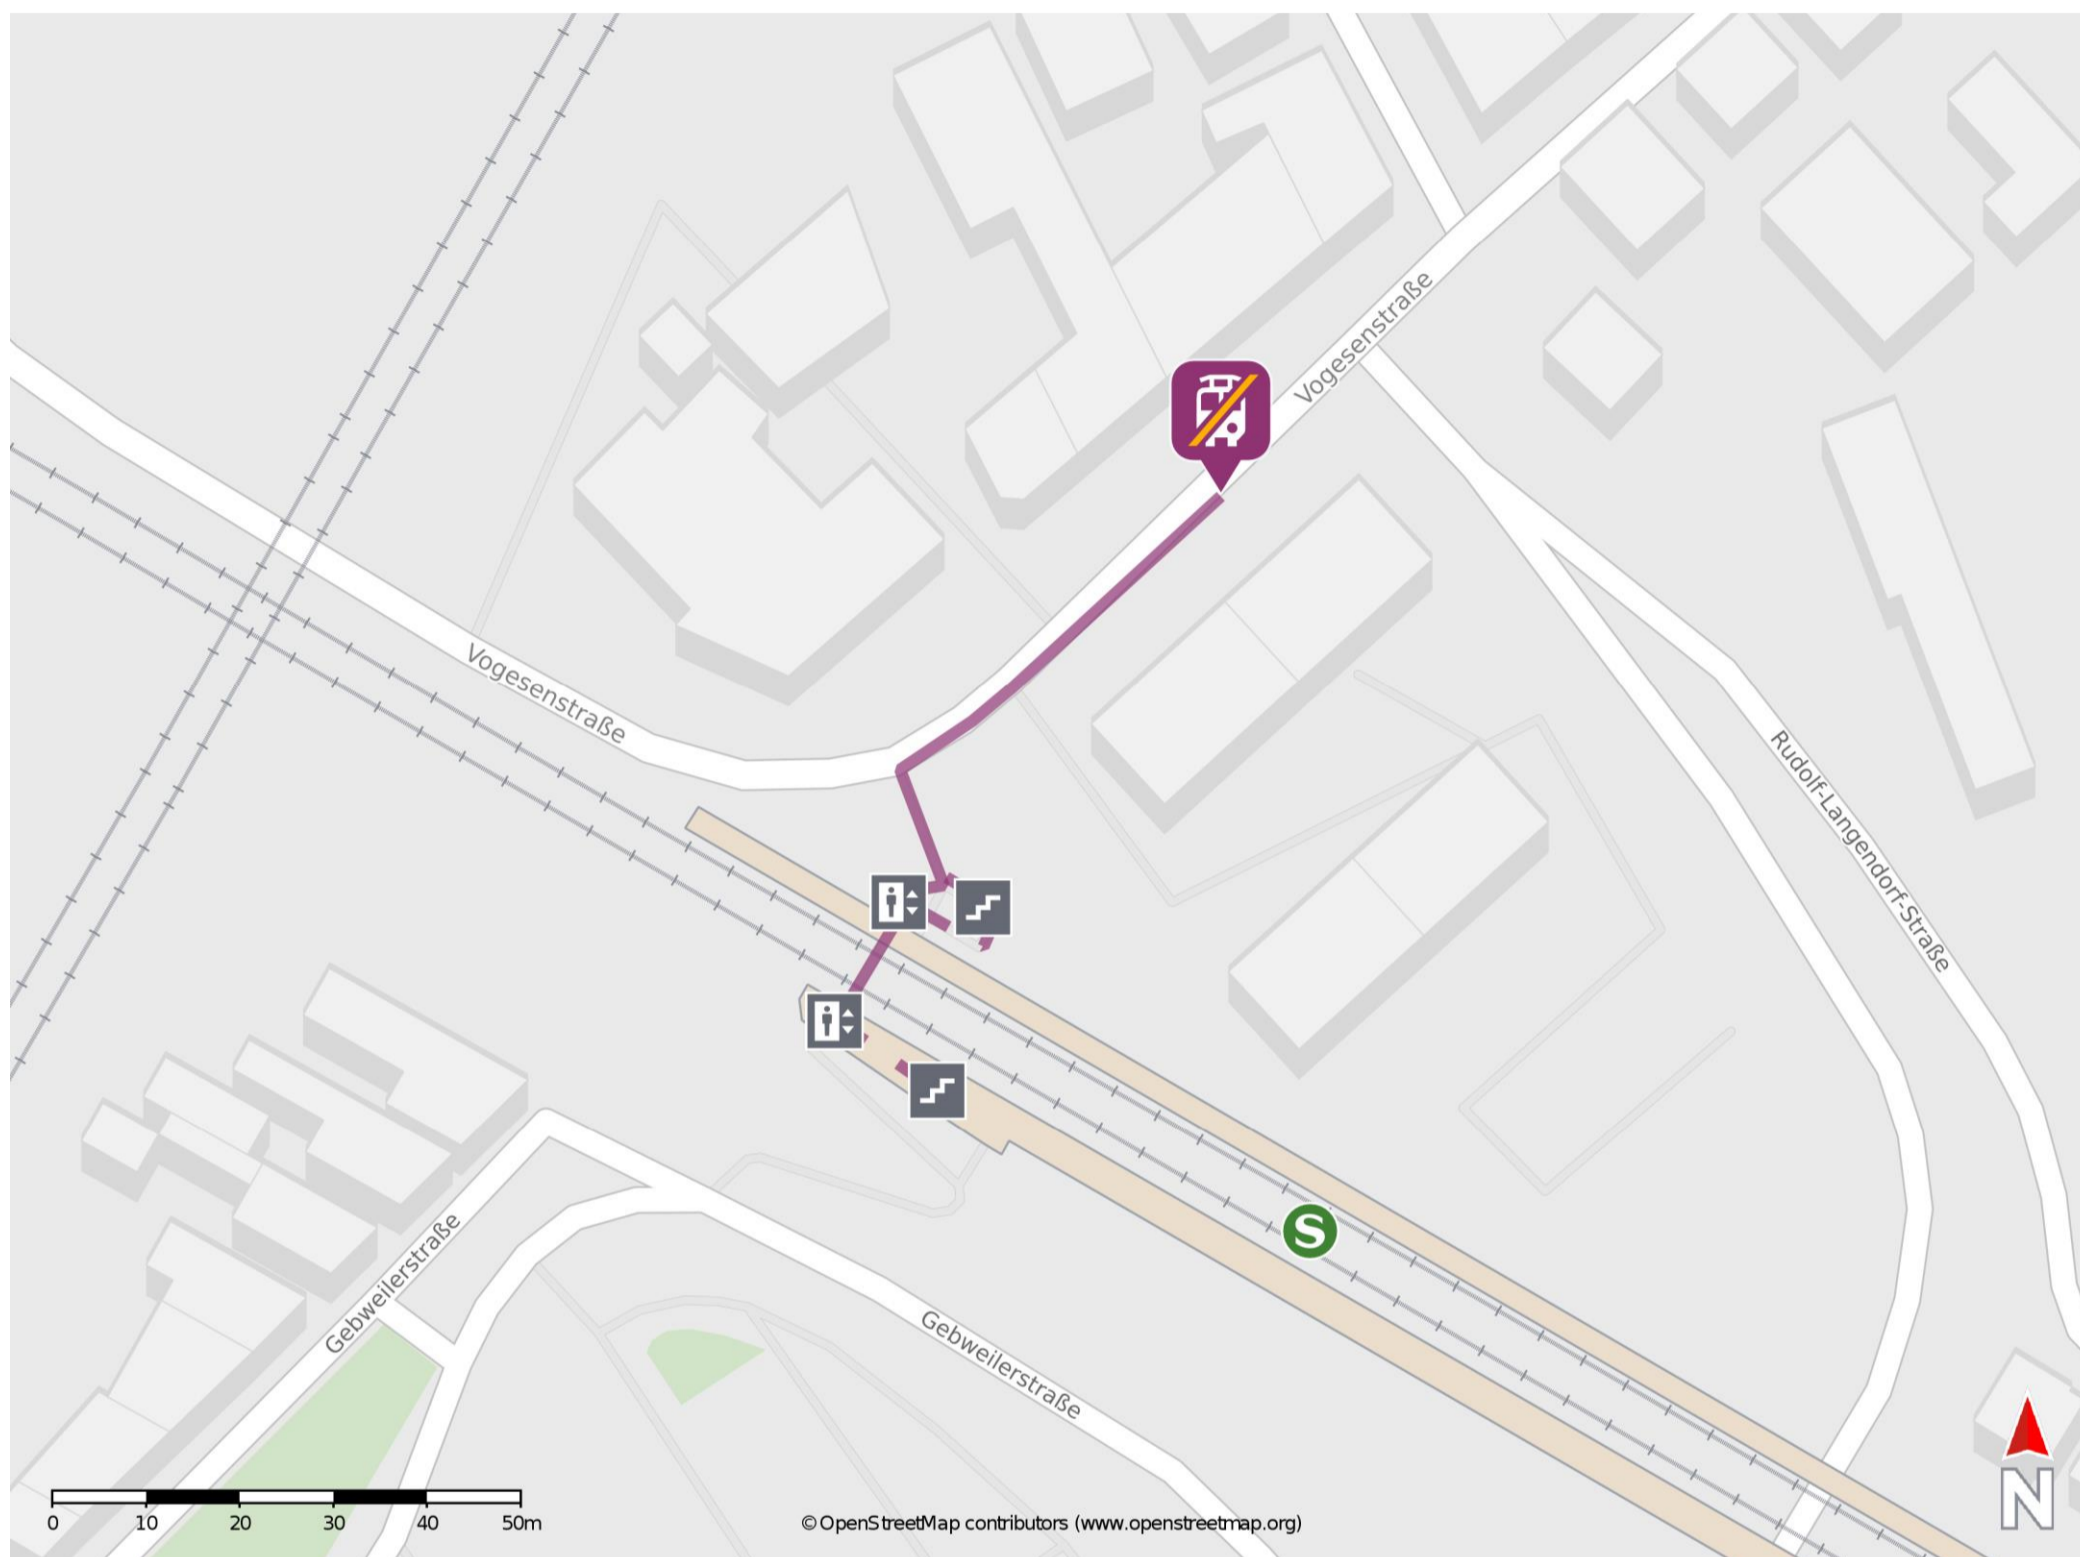

Mannheim-Friedrichsfeld Süd

Wegbeschreibung Schienenersatzverkehr *

Verlassen Sie den Bahnsteig, ggf. über die Überführung und begeben Sie sich an die Vogesenstraßen. Orientieren Sie sich nach rechts und folgen Sie dem Straßenverlauf bis zur Ersatzhaltestelle.

* Fahrradmitnahme im Schienenersatzverkehr nur begrenzt möglich.
Im QR Code sind die Koordinaten der Ersatzhaltestelle hinterlegt.

— barrierefrei
- nicht barrierefrei