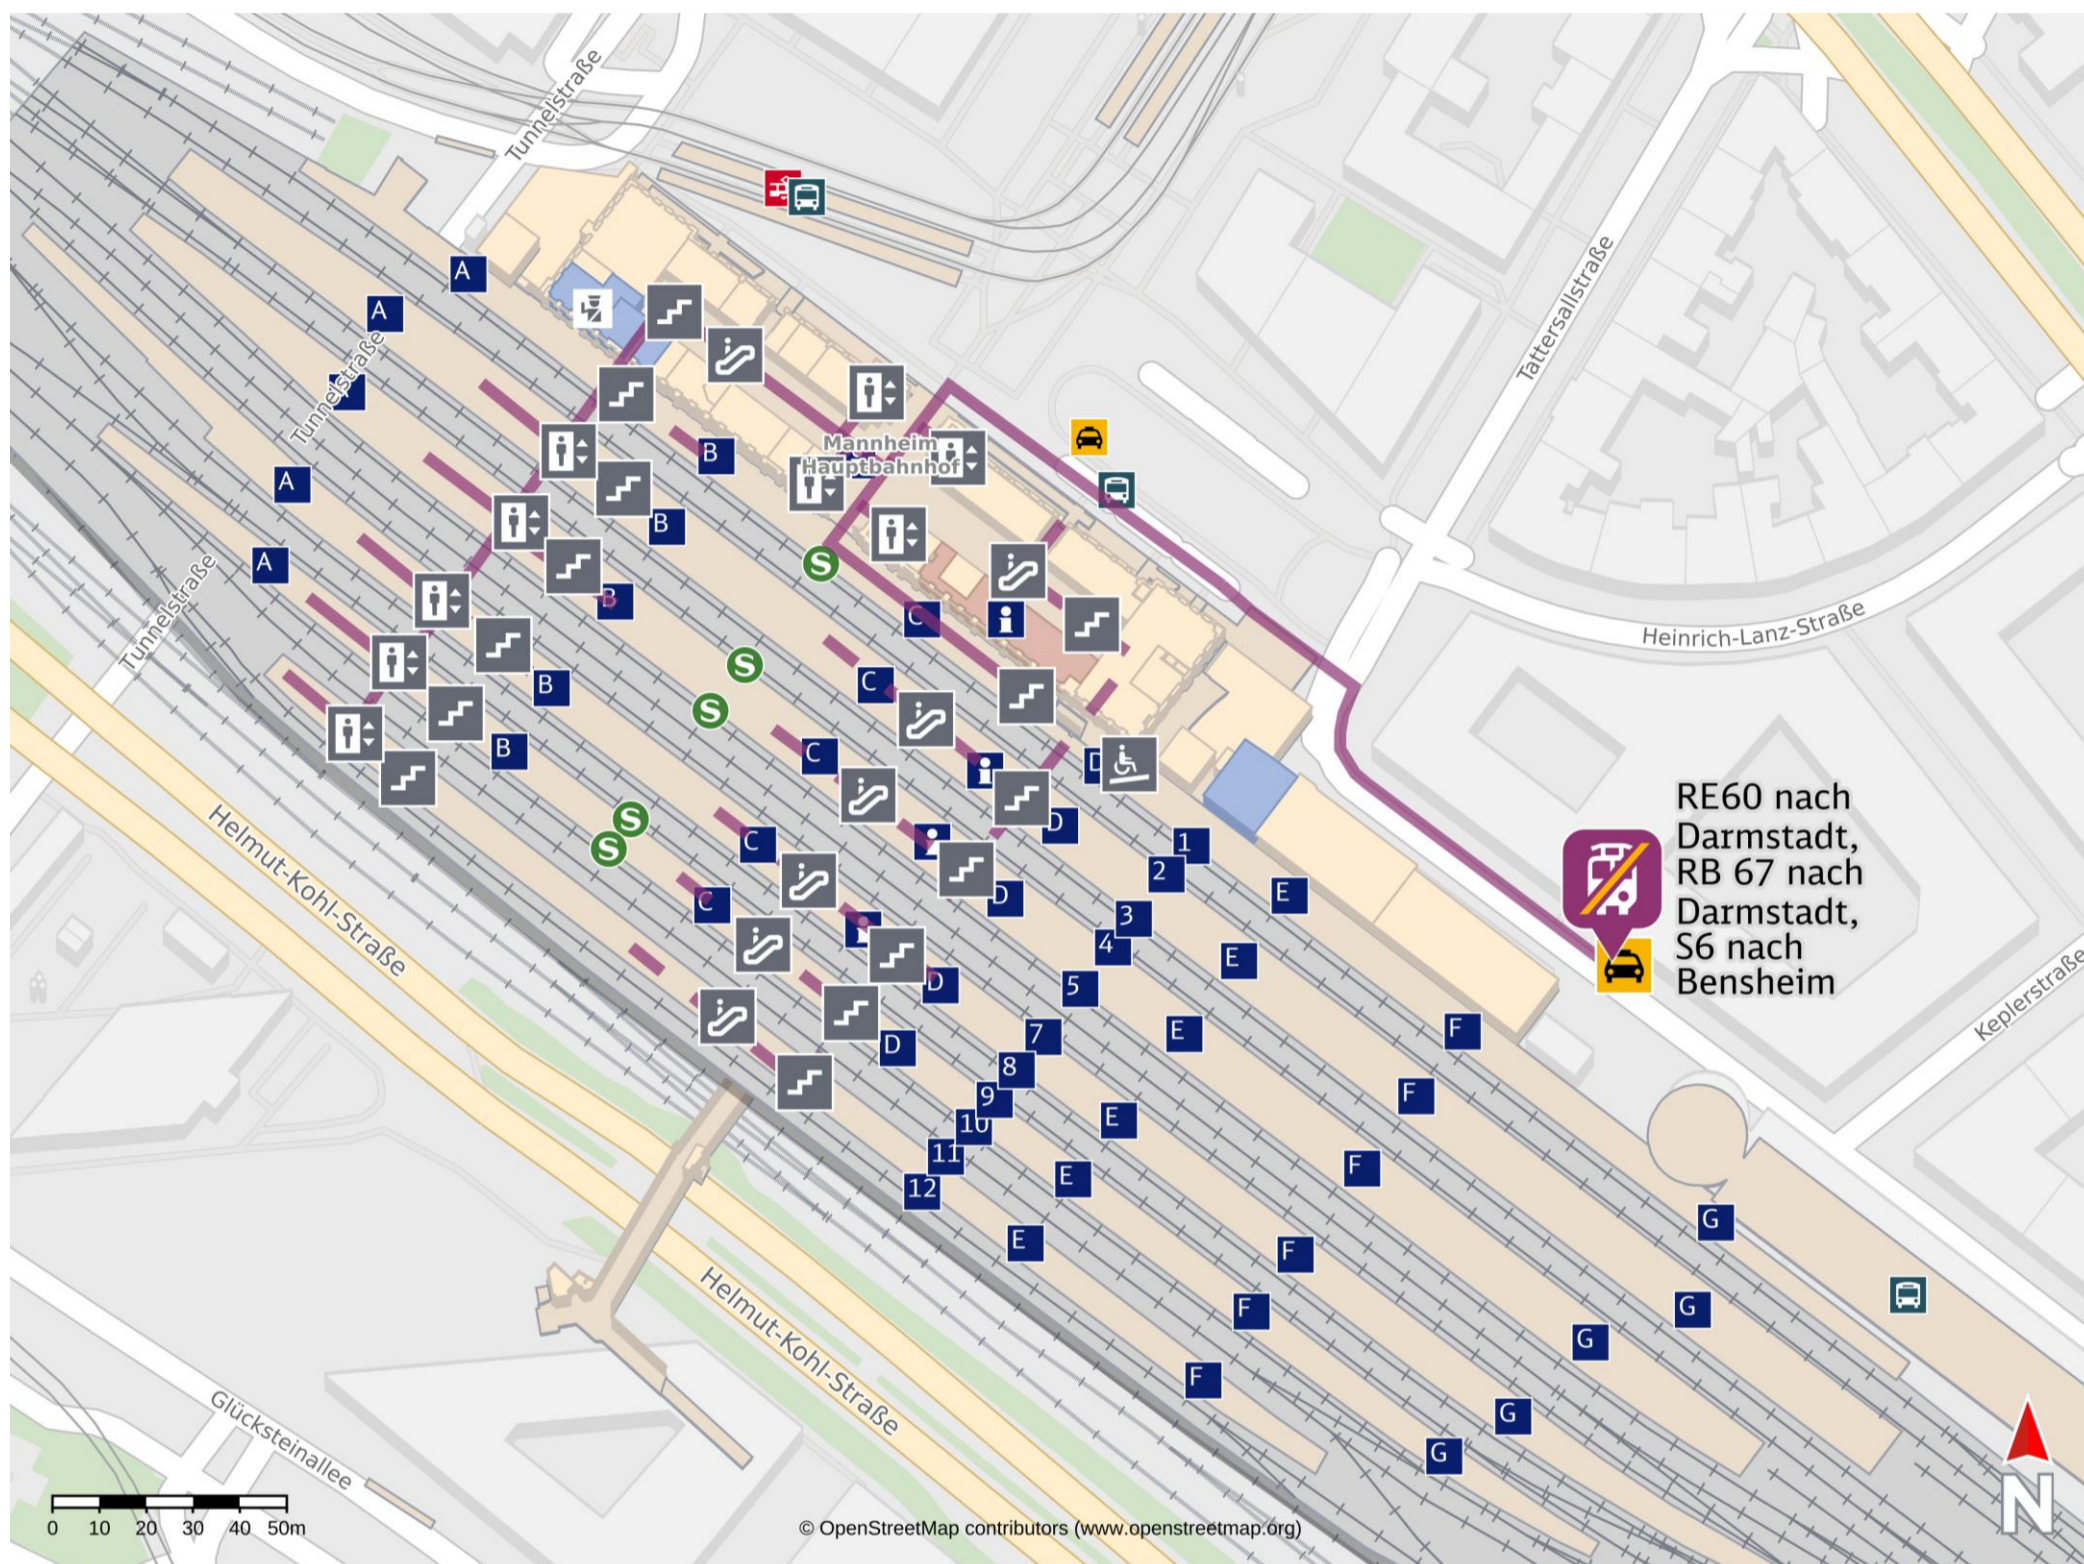

# Umgebungsplan

## Mannheim Hbf

### Wegbeschreibung Schienenersatzverkehr \*

Ersatzbusse starten am Hauptbahnhof. Verlassen Sie den Bahnsteig und begeben Sie sich an den Bahnhofsvorplatz. Die provisorisch eingerichtete Ersatzhaltestelle befindet sich am Taxistand vor der Heinrich-von-Stephan-Straße 3 schräg gegenüber des Fernbusterminals. Das sind die Haltestellen für die Ersatzbuslinien RE60 nach Darmstadt, RB 67 nach Darmstadt und S6 nach Bensheim.

\*Fahrradmitnahme im Schienenersatzverkehr nur begrenzt, teilweise gar nicht möglich. Bitte informieren Sie sich bei dem von Ihnen genutzten Eisenbahnverkehrsunternehmen. Im QR Code sind die Koordinaten der Ersatzhaltestelle hinterlegt.