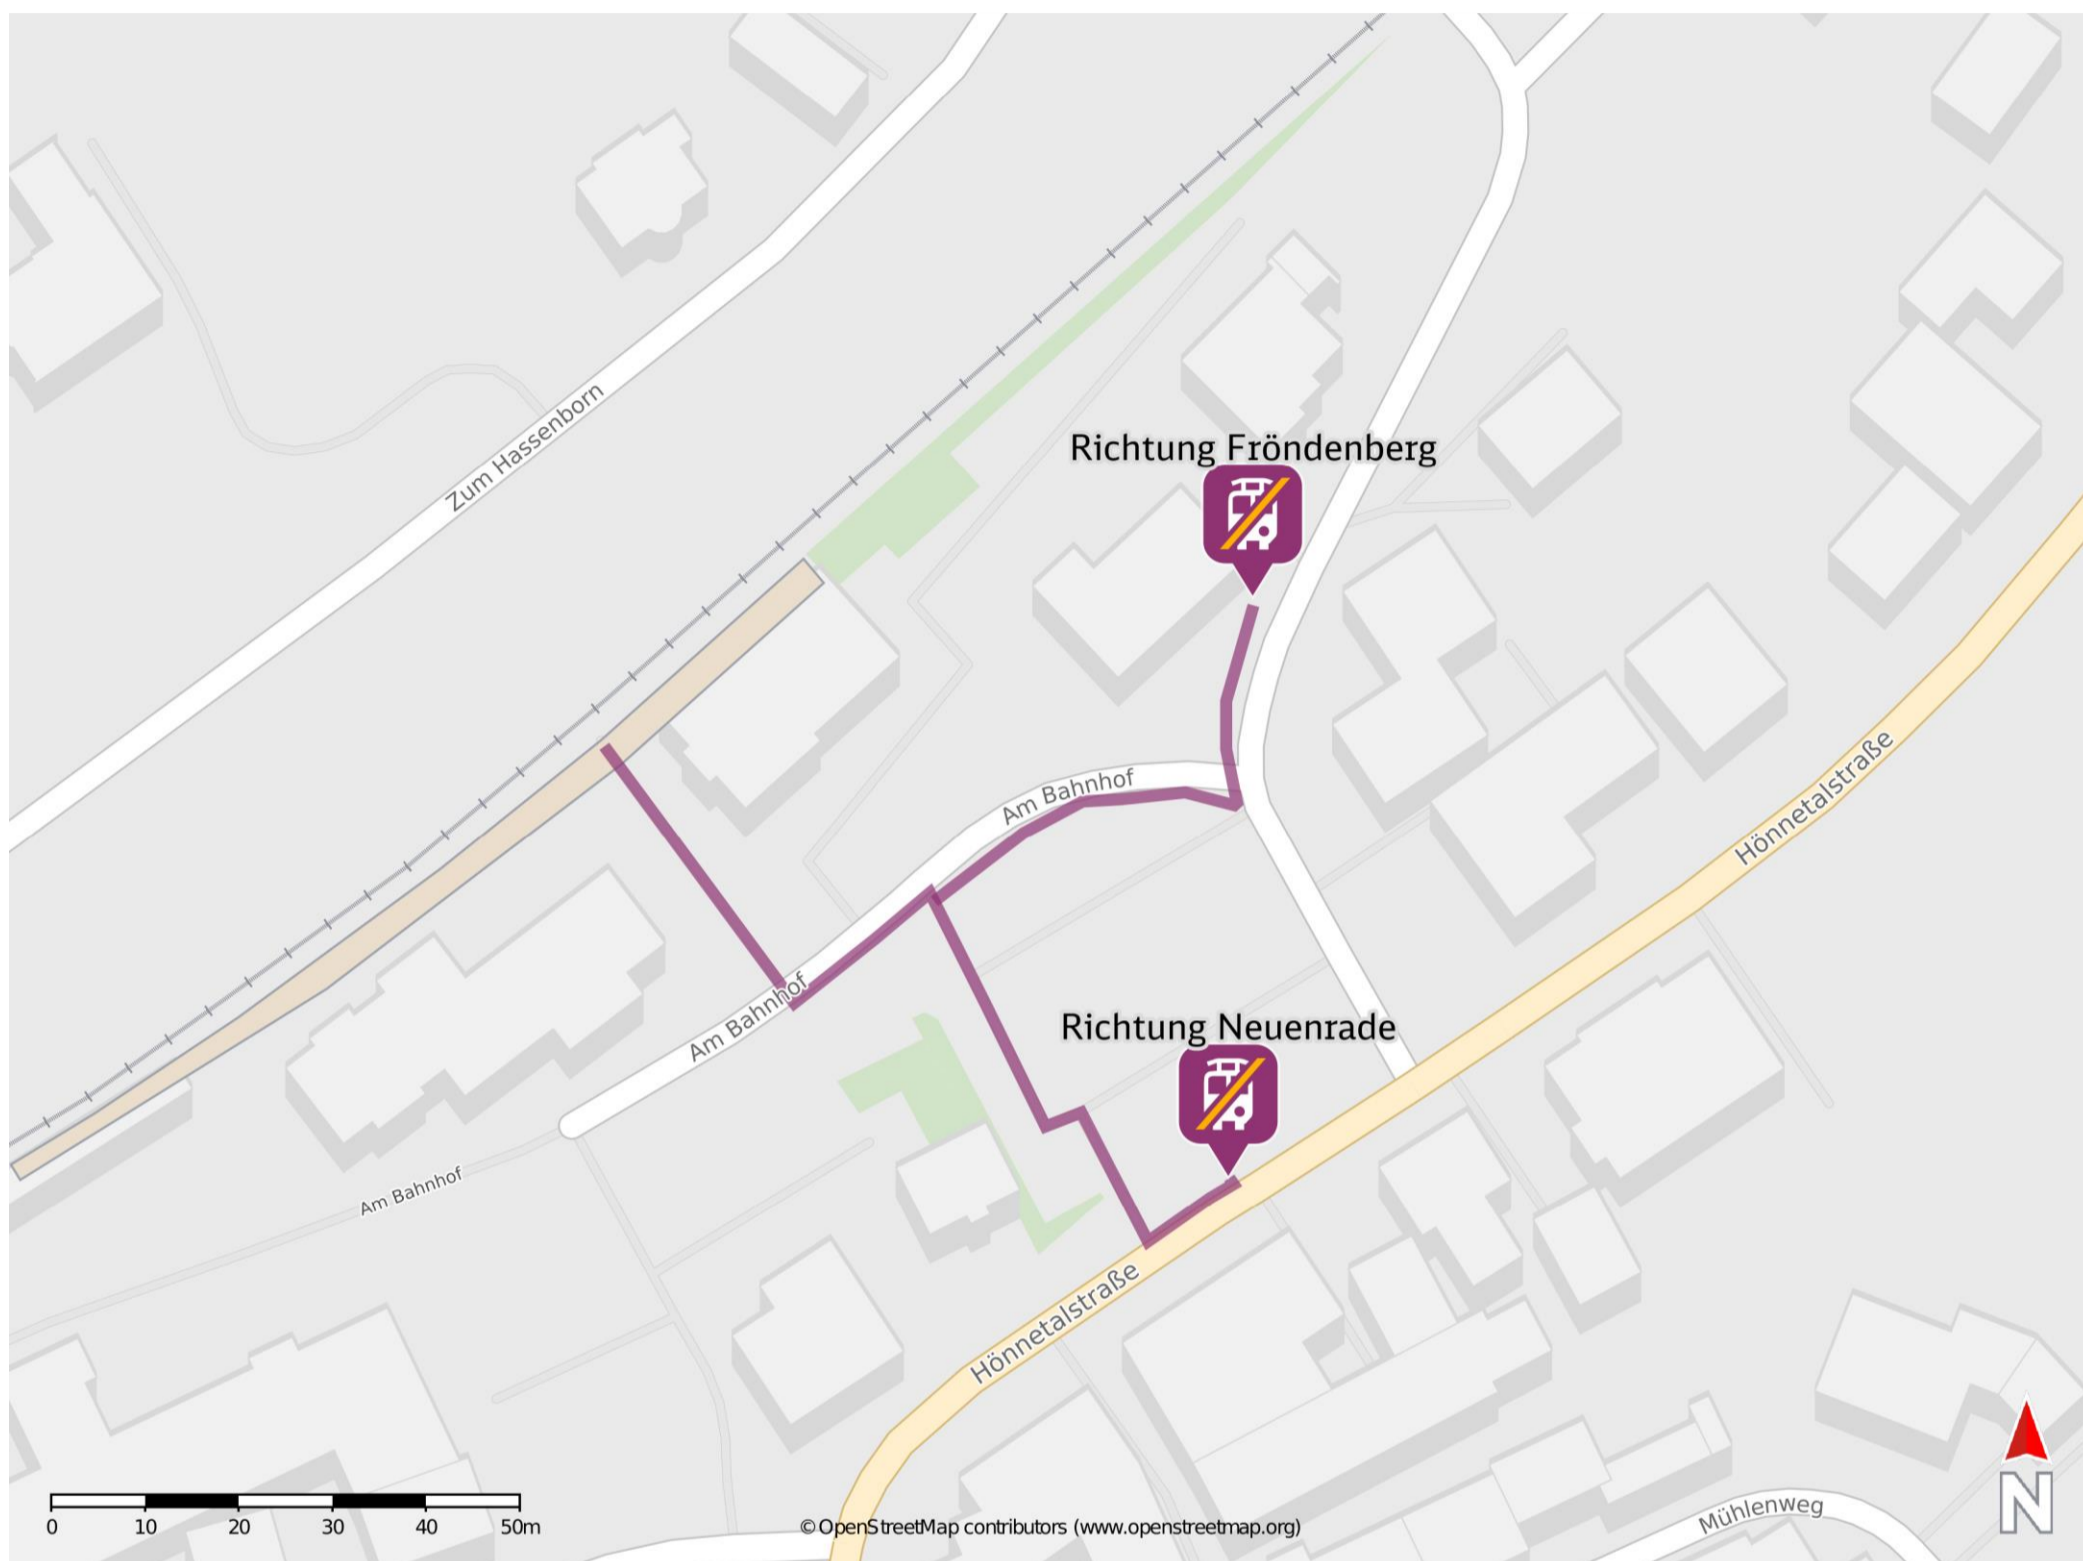

Umgebungsplan

Balve

Ersatzhaltestelle Richtung Neuenrade

Ersatzhaltestelle Richtung Fröndenberg

Wegbeschreibung Schienenersatzverkehr *

Richtung Neuenrade: Verlassen Sie den Bahnsteig und begeben Sie sich an die Straße Am Bahnhof. Orientieren Sie sich links und biegen Sie nach wenigen Metern nach rechts in Richtung PKW-Parkplatz ab. Überqueren Sie den PKW-Parkplatz und begeben Sie sich an die Hönnetalstraße. Die Ersatzhaltestelle befindet sich an der Hönnetalstraße an der Haltestelle Abzweig Bahnhof.

Richtung Fröndenberg: Verlassen Sie den Bahnsteig und begeben Sie sich an die Straße Am Bahnhof. Orientieren Sie sich links und folgen Sie dem Straßenverlauf bis zur Ersatzhaltestelle.

*Fahrradmitnahme im Schienenersatzverkehr nur begrenzt, teilweise gar nicht möglich. Bitte informieren Sie sich bei dem von Ihnen genutzten Eisenbahnverkehrsunternehmen. Im QR Code sind die Koordinaten der Ersatzhaltestelle hinterlegt.

— barrierefrei
- - nicht barrierefrei