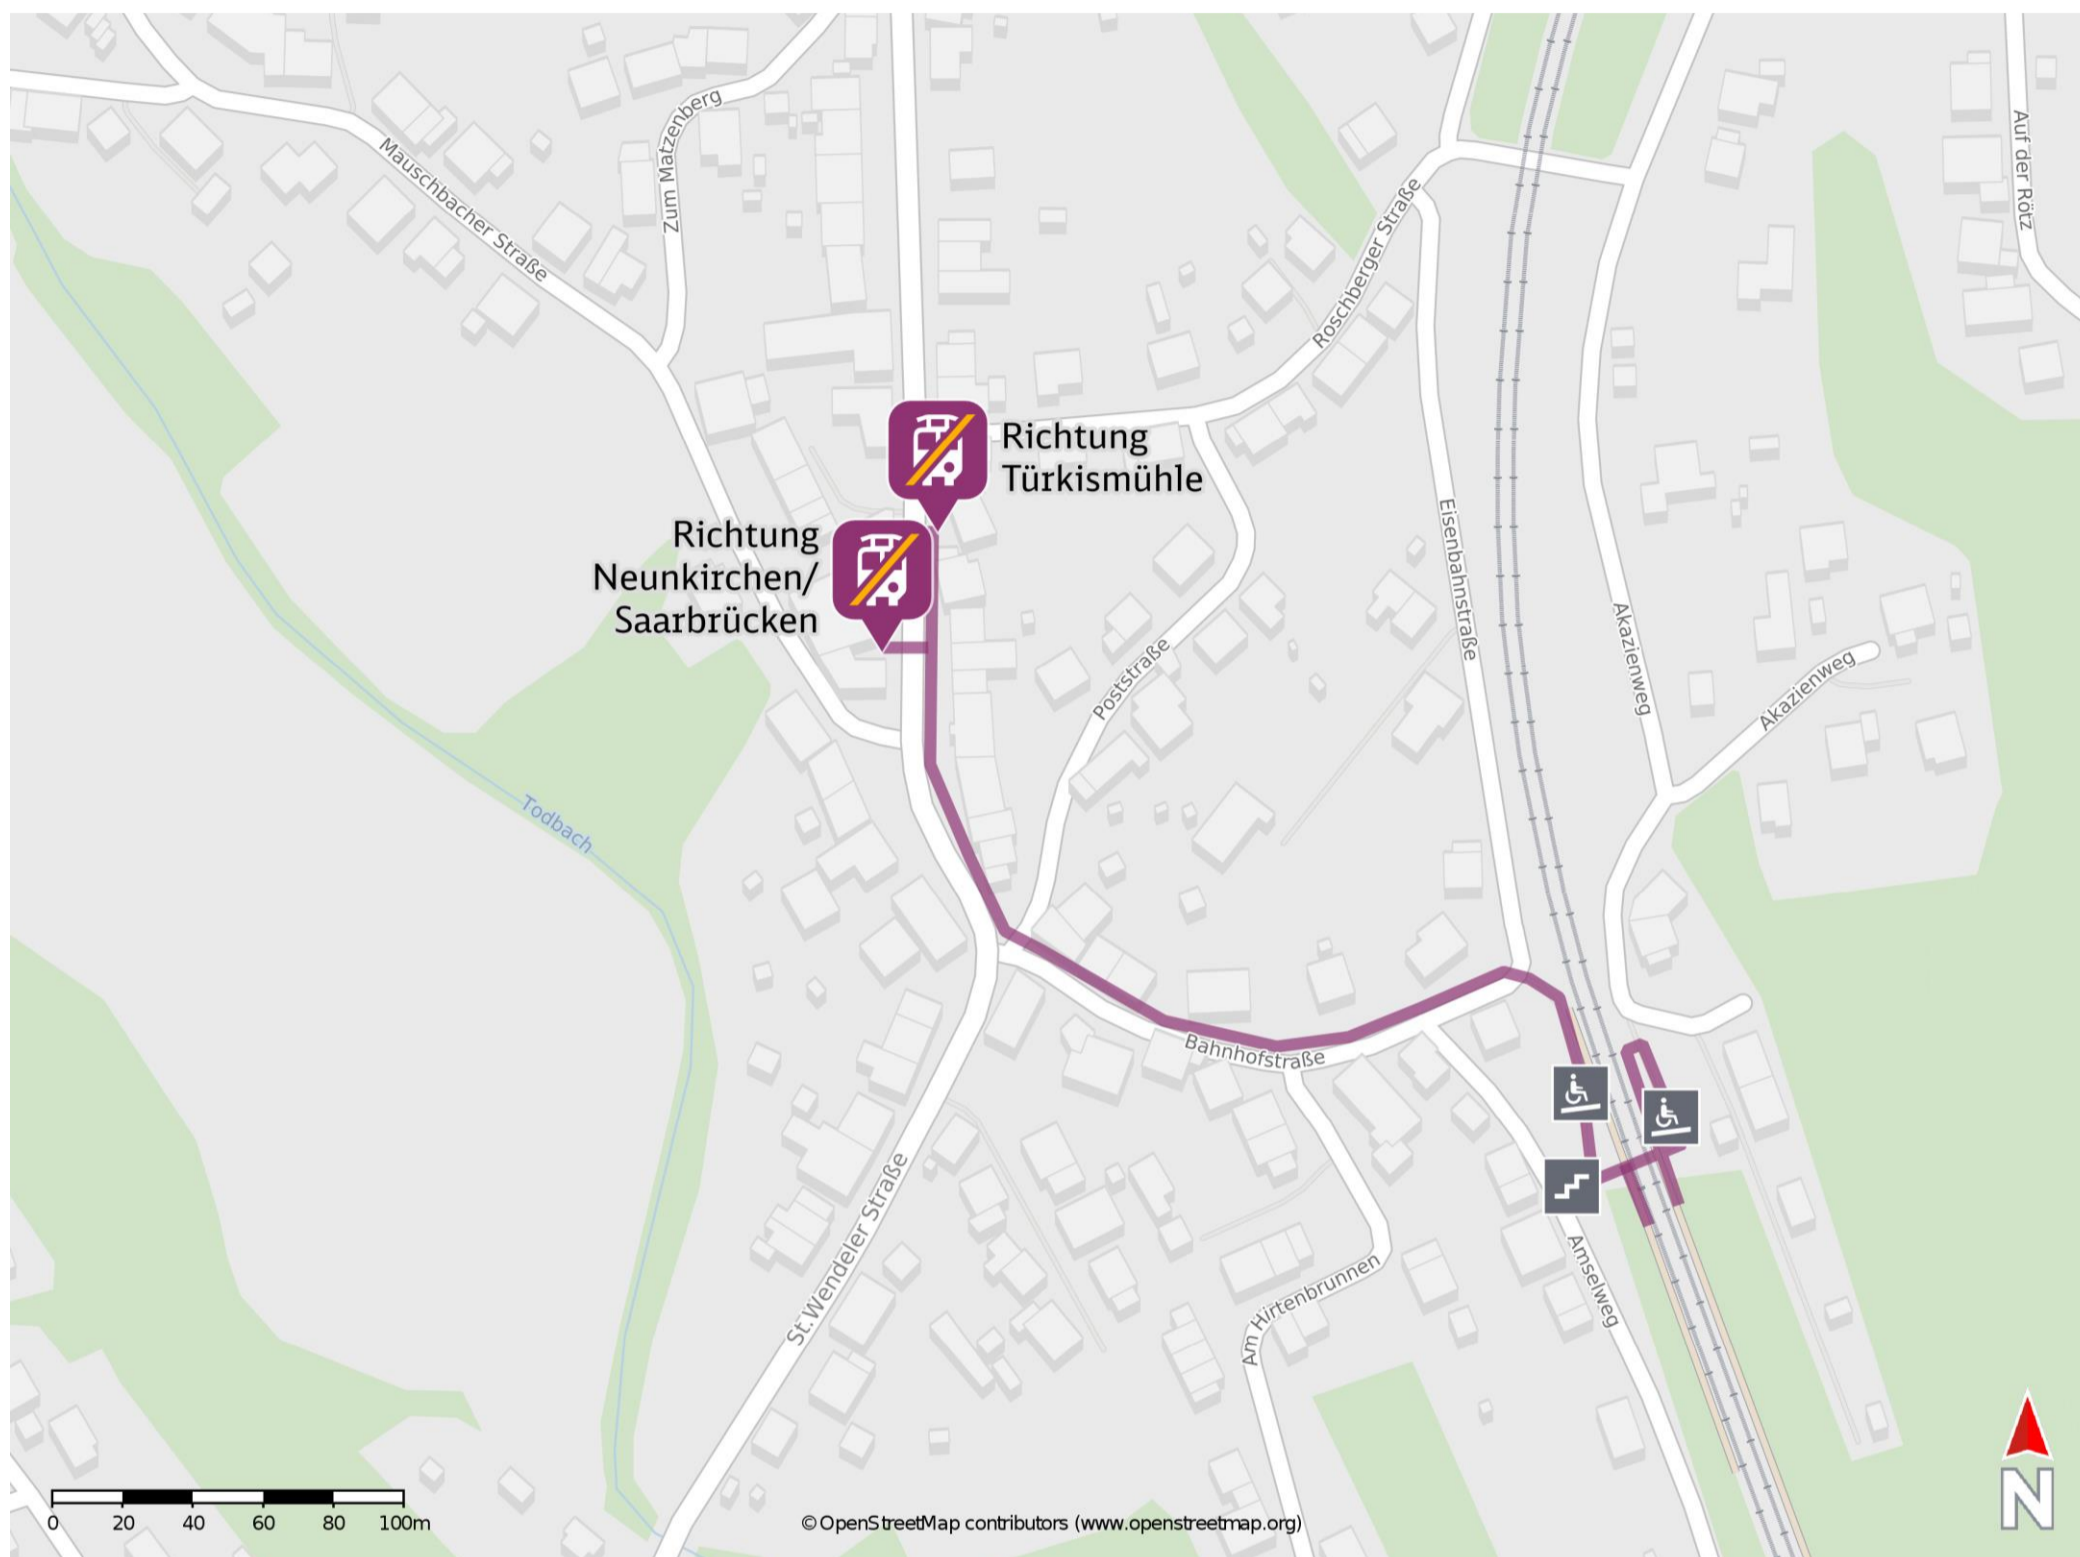

Baltersweiler

Wegbeschreibung Schienenersatzverkehr *

Verlassen Sie den Bahnsteig in Richtung Bahnhofstraße und halten Sie sich links. Folgen Sie der Bahnhofstraße bis zur Kreuzung St. Wendeler Straße/ Bahnhofstraße und biegen Sie nach rechts ab. Folgen Sie dem Straßenverlauf bis zu den Ersatzhaltestellen. Die Ersatzhaltestelle in Richtung Neunkirchen/ Saarbrücken befindet sich auf der linken Straßenseite an der Bushaltestelle Ortsmitte. Die Ersatzhaltestelle in Richtung Türkismühle befindet sich auf der rechten Straßenseite an der Bushaltestelle Ortsmitte.

Ersatzhaltestelle Richtung Neunkirchen/ Saarbrücken

Ersatzhaltestelle Richtung Türkismühle

* Fahrradmitnahme im Schienenersatzverkehr nur begrenzt möglich.
Im QR Code sind die Koordinaten der Ersatzhaltestelle hinterlegt.

barrierefrei
 nicht barrierefrei