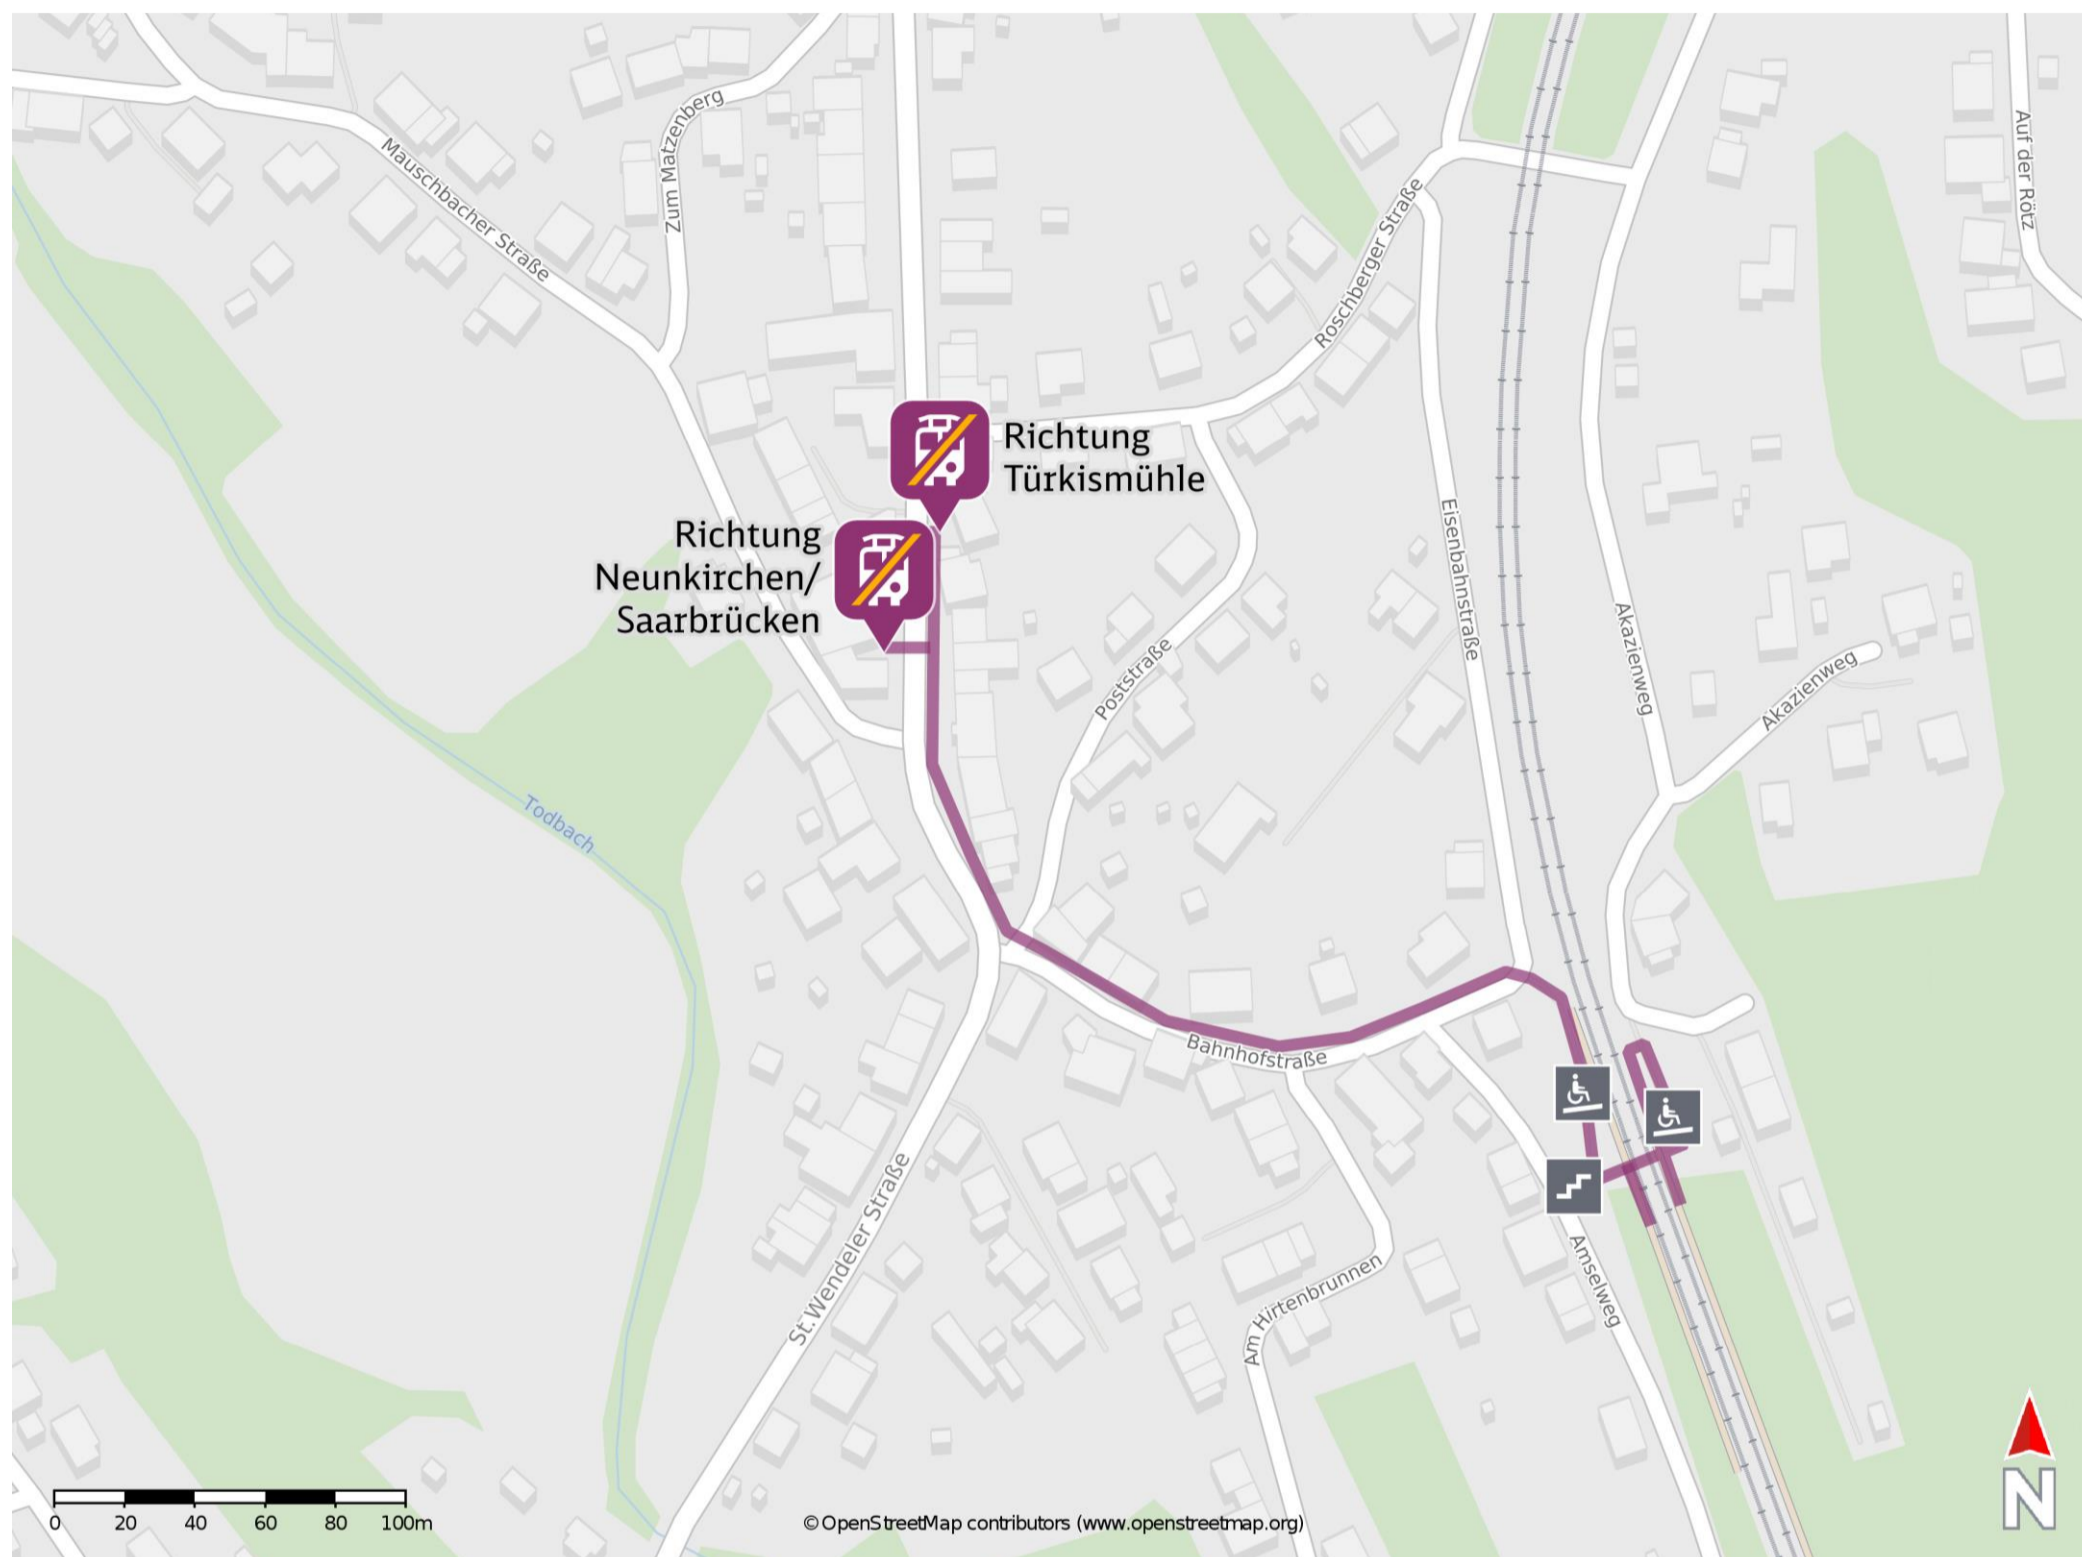

Baltersweiler

Wegbeschreibung Schienenersatzverkehr *

Verlassen Sie den Bahnsteig in Richtung Bahnhofstraße und halten Sie sich links. Folgen Sie der Bahnhofstraße bis zur Kreuzung St. Wendeler Straße/ Bahnhofstraße und biegen Sie nach rechts ab. Folgen Sie dem Straßenverlauf bis zu den Ersatzhaltestellen. Die Ersatzhaltestelle in Richtung Neunkirchen/ Saarbrücken befindet sich auf der linken Straßenseite an der Bushaltestelle Ortsmitte. Die Ersatzhaltestelle in Richtung Türkismühle befindet sich auf der rechten Straßenseite an der Bushaltestelle Ortsmitte.

Ersatzhaltestelle Richtung Neunkirchen/ Saarbrücken

Ersatzhaltestelle Richtung Türkismühle

* Fahrradmitnahme im Schienenersatzverkehr nur begrenzt möglich.
Im QR Code sind die Koordinaten der Ersatzhaltestelle hinterlegt.

barrierefrei
 nicht barrierefrei