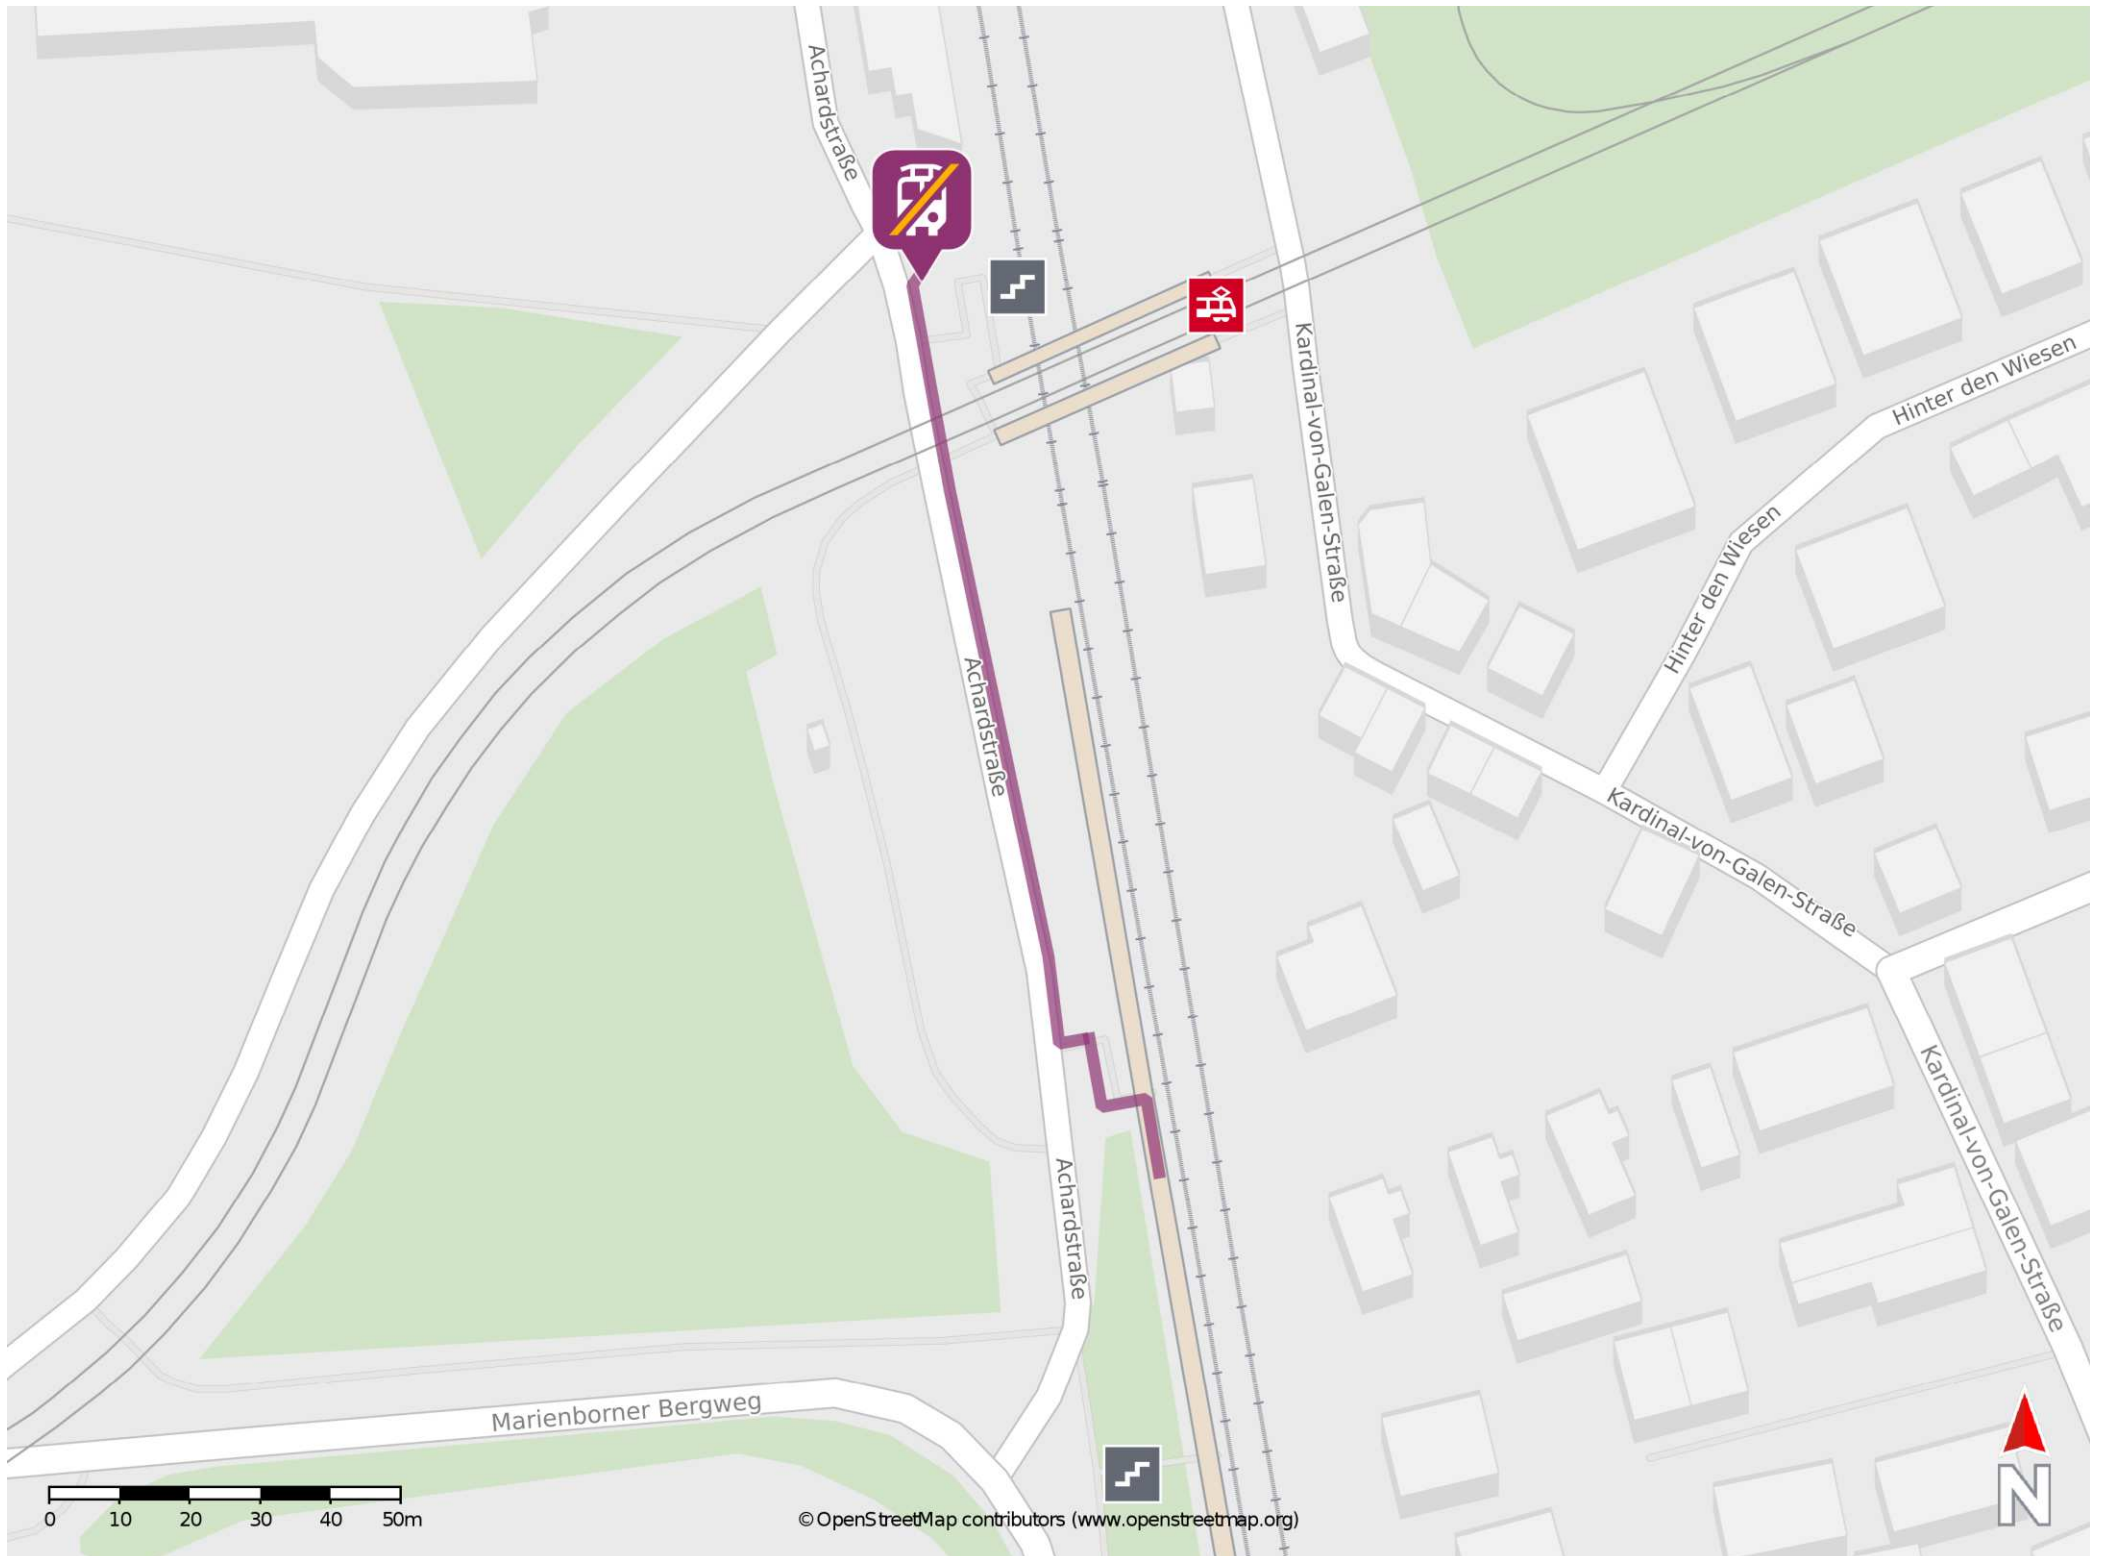

Umgebungsplan

Mainz-Marienborn

Wegbeschreibung Schienenersatzverkehr *

Verlassen Sie den Bahnsteig und begeben Sie sich an die Achardstraße. Orientieren Sie sich nach rechts und folgen Sie der Straße ca. 110 m bis zur Ersatzhaltestelle. Die Ersatzhaltestelle befindet sich an der Haltestelle Marienborn, Bahnhof.

*Fahrradmitnahme im Schienenersatzverkehr nur begrenzt, teilweise gar nicht möglich. Bitte informieren Sie sich bei dem von Ihnen genutzten Eisenbahnverkehrsunternehmen. Im QR Code sind die Koordinaten der Ersatzhaltestelle hinterlegt.