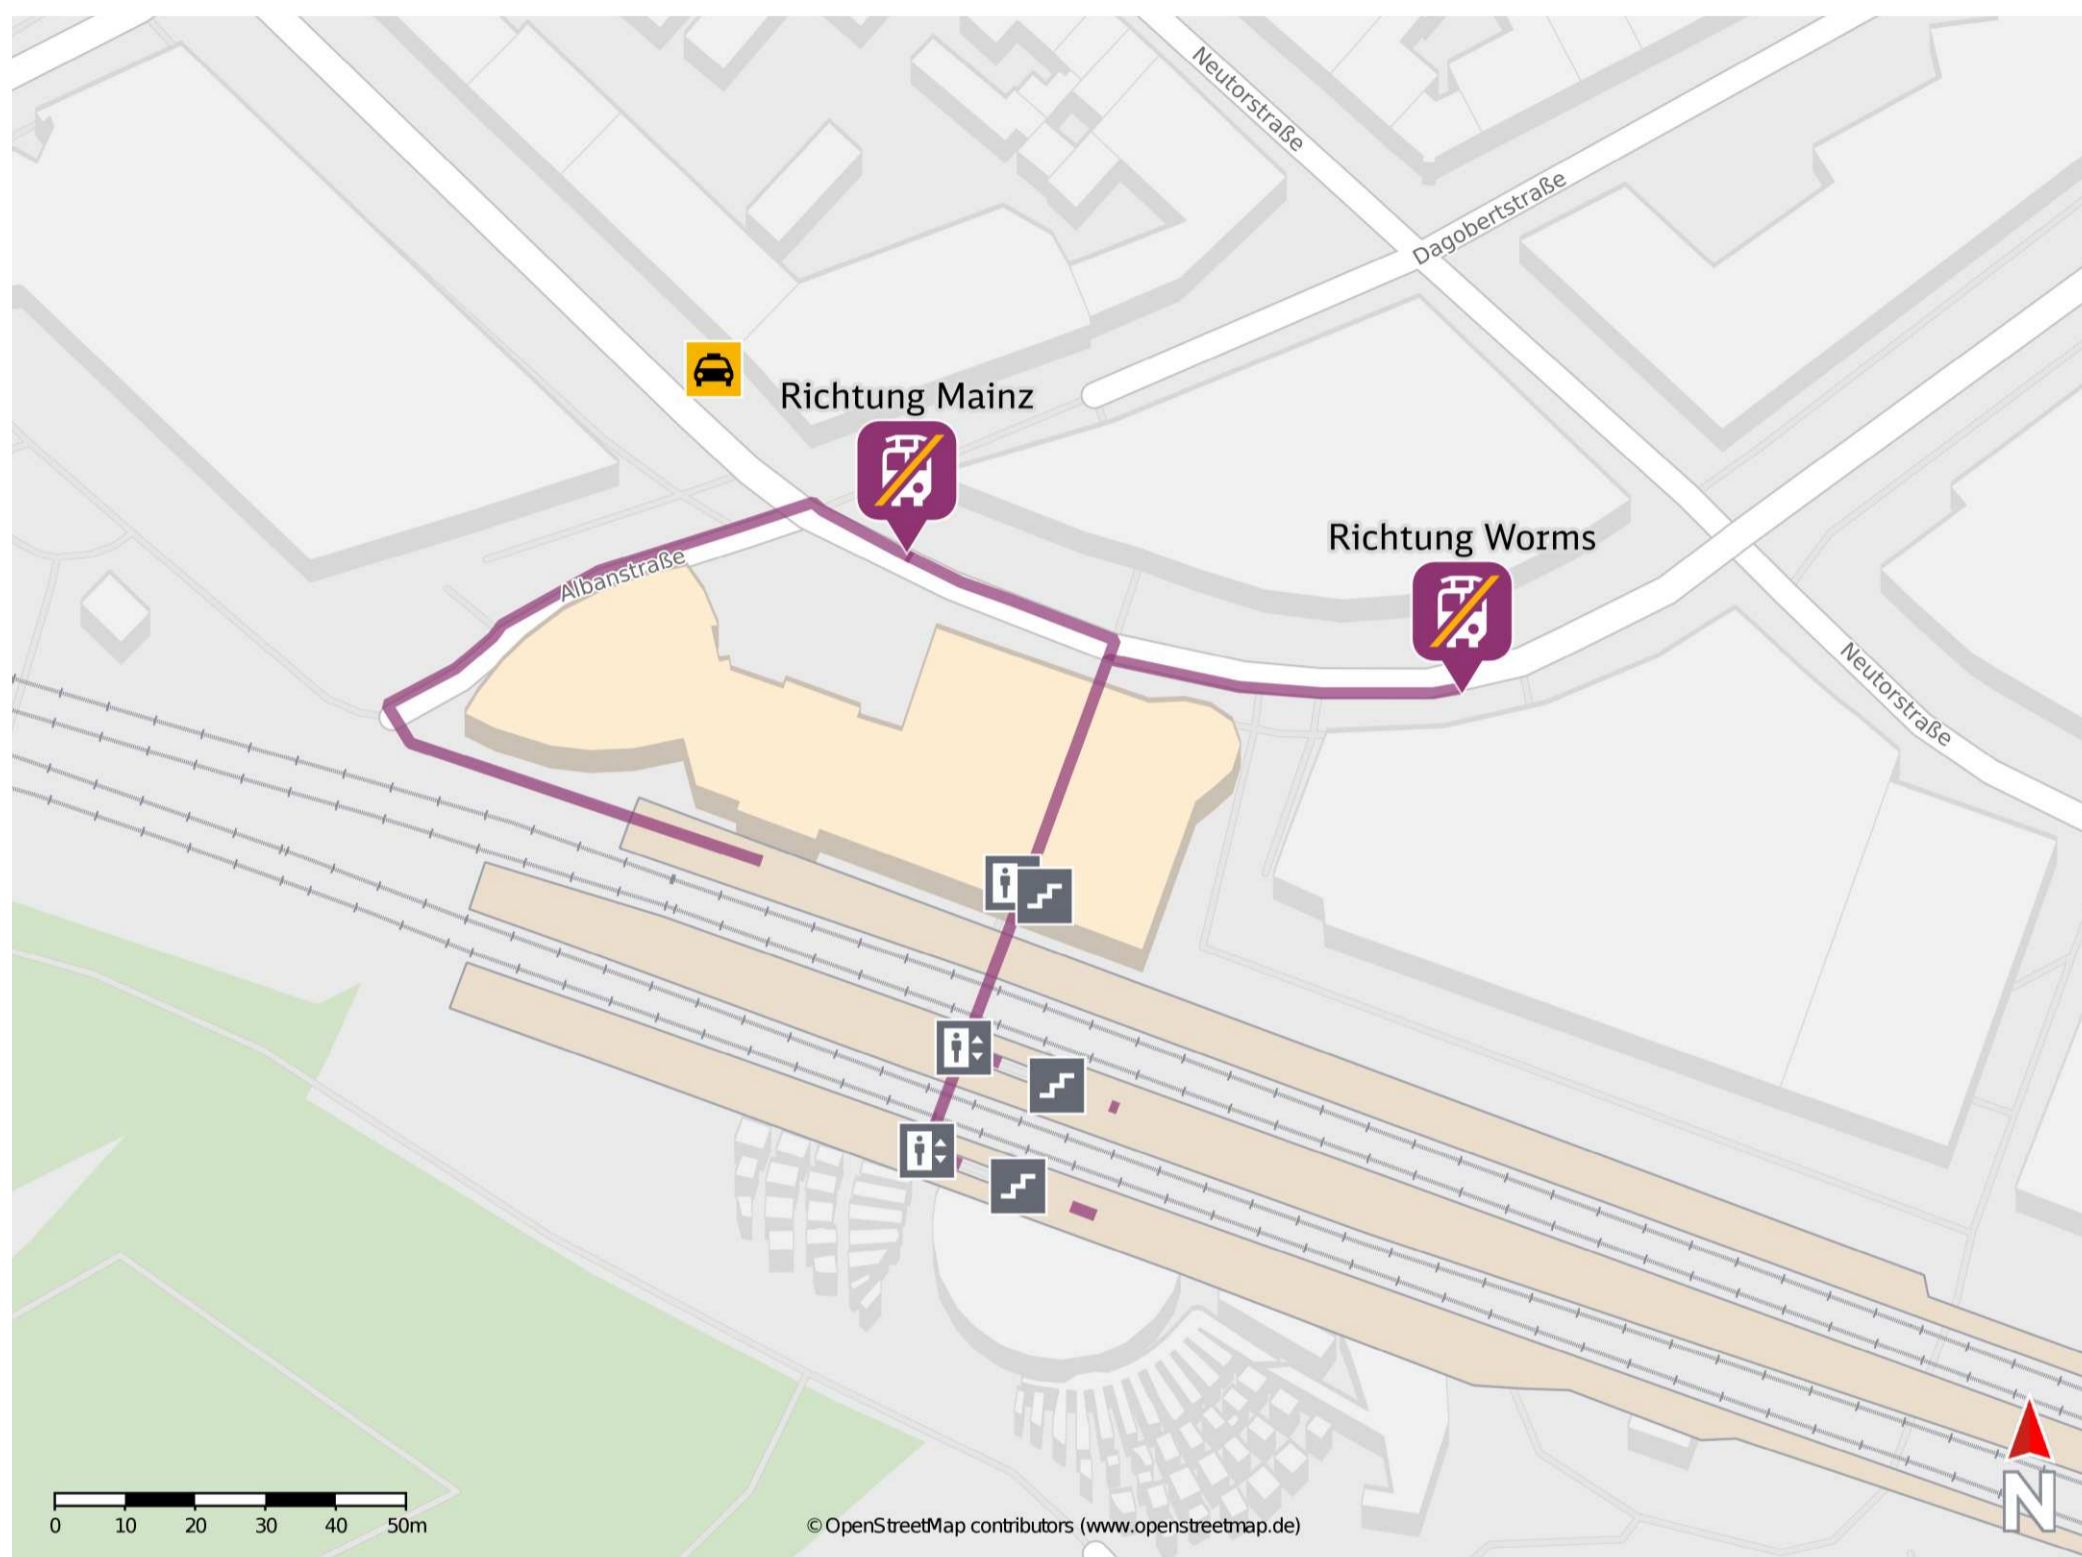

Mainz Römisches Theater

Ersatzhaltestelle Richtung Mainz

Ersatzhaltestelle Richtung Worms

Wegbeschreibung Schienenersatzverkehr *

Von Gleis 2/3/4: Verlassen Sie den Bahnsteig in Richtung Bahnhofsgebäude. Gehen Sie durch das Bahnhofsgebäude durch und biegen Sie an der Holzhofstraße links bzw. rechts ab. Folgen Sie dem Straßenverlauf bis zur jeweiligen Ersatzhaltestelle.

Von Gleis 1: Verlassen Sie den Bahnsteig und begeben Sie sich an die Albanstraße. Biegen Sie nach rechts auf diese ein und folgen Sie dem Straßenverlauf bis zur Kreuzung Albanstraße/ Holzhofstraße. Biegen Sie nach rechts auf diese ein und folgen Sie dem Straßenverlauf wenige Meter bis zu der Ersatzhaltestelle in Richtung Mainz. Reisende in Richtung Worms folgen dem Straßenverlauf bis zur Ersatzhaltestelle.

* Fahrradmitnahme im Schienenersatzverkehr nur begrenzt möglich.
Im QR Code sind die Koordinaten der Ersatzhaltestelle hinterlegt.

— barrierefrei
- - nicht barrierefrei