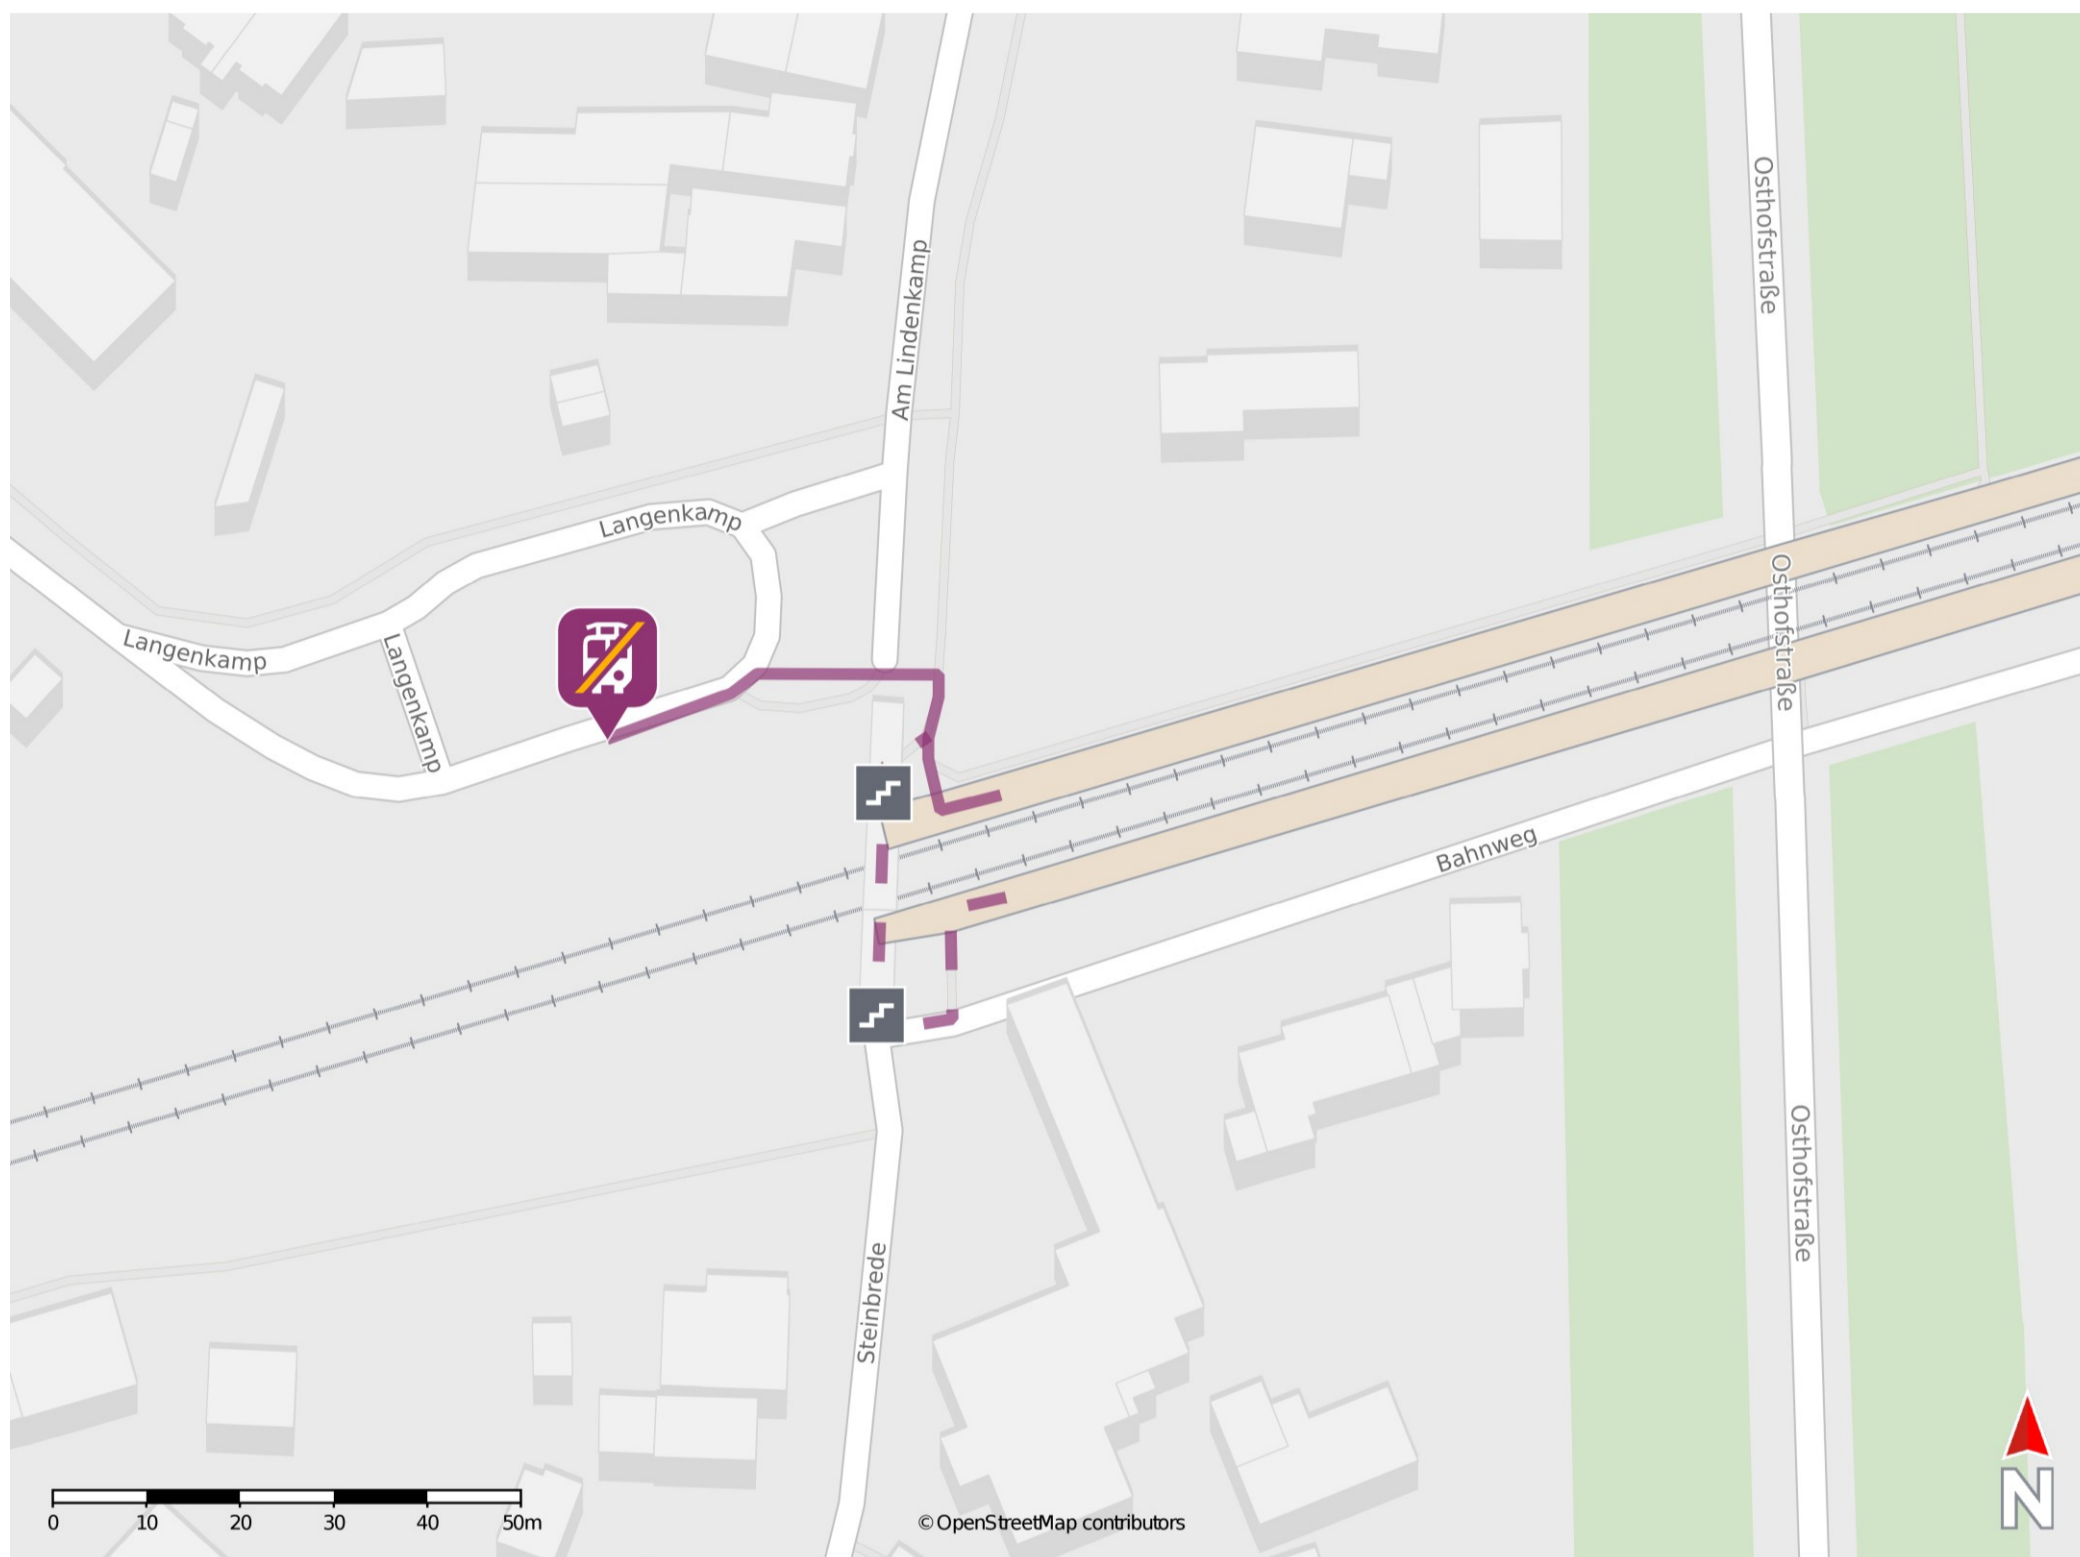

Münster-Albachten

Wegbeschreibung Schienenersatzverkehr *

Verlassen Sie den Bahnsteig, ggf. durch die Unterführung, und begeben Sie sich an die Straße Langenkamp. Die Ersatzhaltestelle befindet sich an der Haltestelle Bahnhof an der Straßenschleife.

* Fahrradmitnahme im Schienenersatzverkehr nur begrenzt möglich.
Im QR Code sind die Koordinaten der Ersatzhaltestelle hinterlegt.

— barrierefrei
- nicht barrierefrei