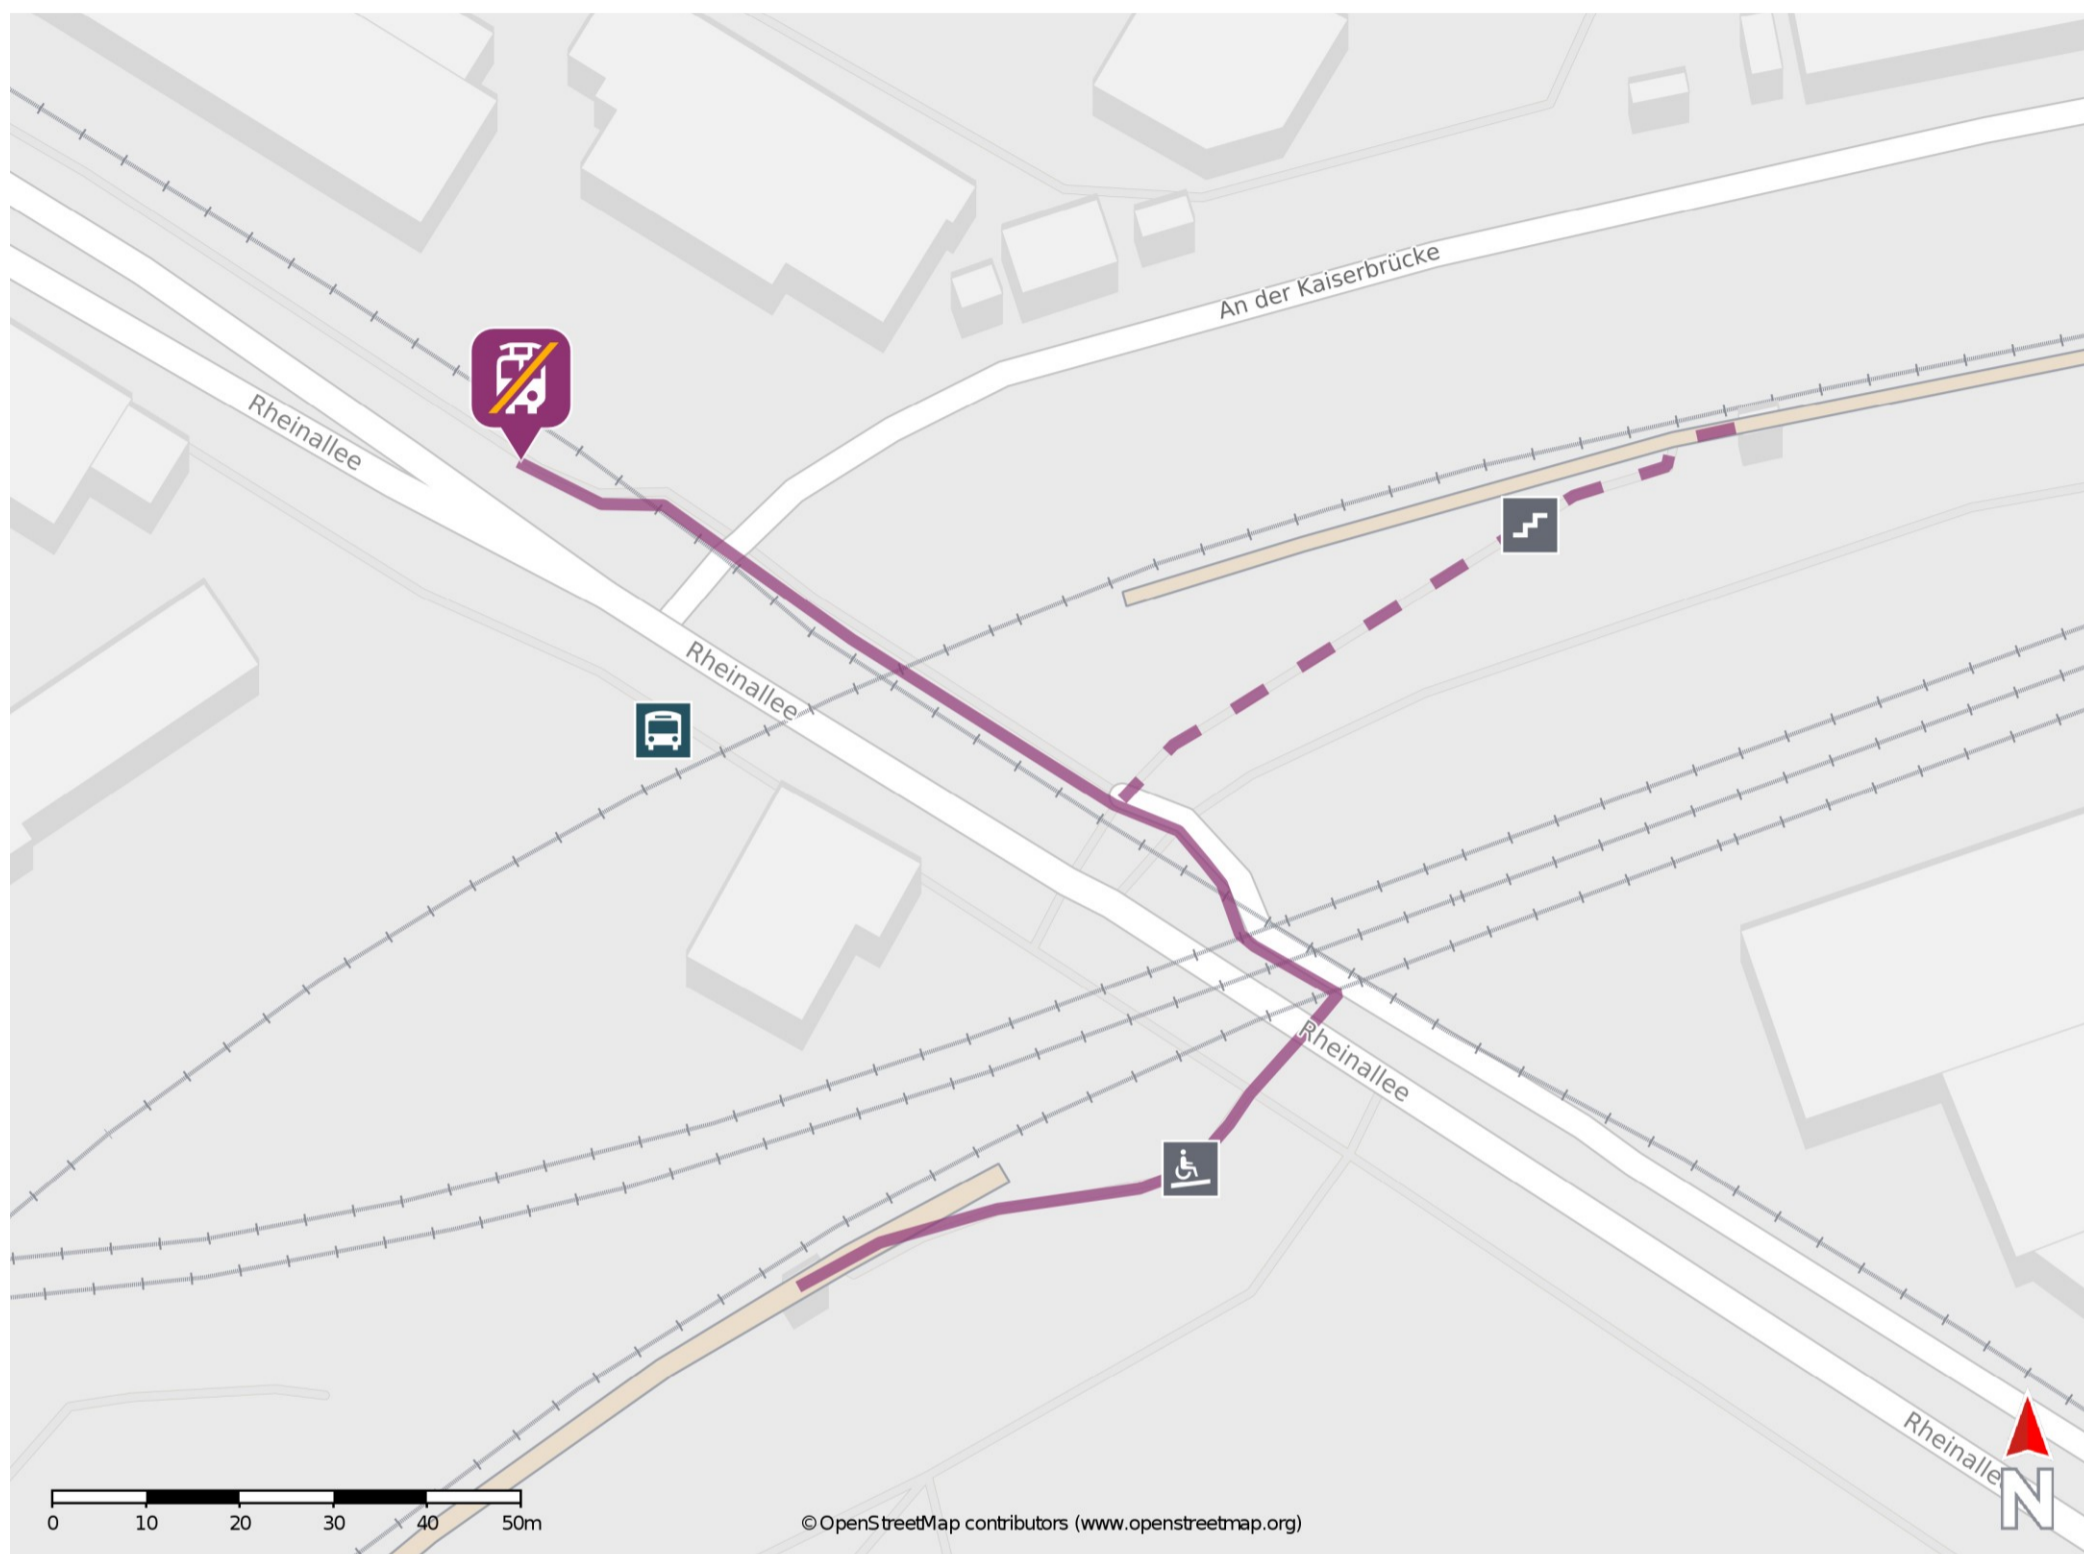

Mainz Nord

Wegbeschreibung Schienenersatzverkehr *

Von Gleis 1: Verlassen Sie den Bahnsteig über die Rampe und begeben Sie sich an die Rheinallee. Überqueren Sie die Straße und biegen Sie nach links ab. Folgen Sie dem Straßenverlauf bis zur Ersatzhaltestelle. Die Ersatzhaltestelle befindet sich an der Bushaltestelle Rheinallee.

Von Gleis 2: Verlassen Sie den Bahnsteig über die Treppenanlage. Biegen Sie nach rechts in die Rheinallee ab und folgen Sie dem Straßenverlauf bis zur Kreuzung Obere Ausstraße / Rheinallee. Überqueren Sie die Kreuzung und folgen Sie dem Straßenverlauf bis zur Ersatzhaltestelle. Die Ersatzhaltestelle befindet sich an der Bushaltestelle Rheinallee.

* Fahrradmitnahme im Schienenersatzverkehr nur begrenzt möglich.
Im QR Code sind die Koordinaten der Ersatzhaltestelle hinterlegt.

— barrierefrei
- nicht barrierefrei