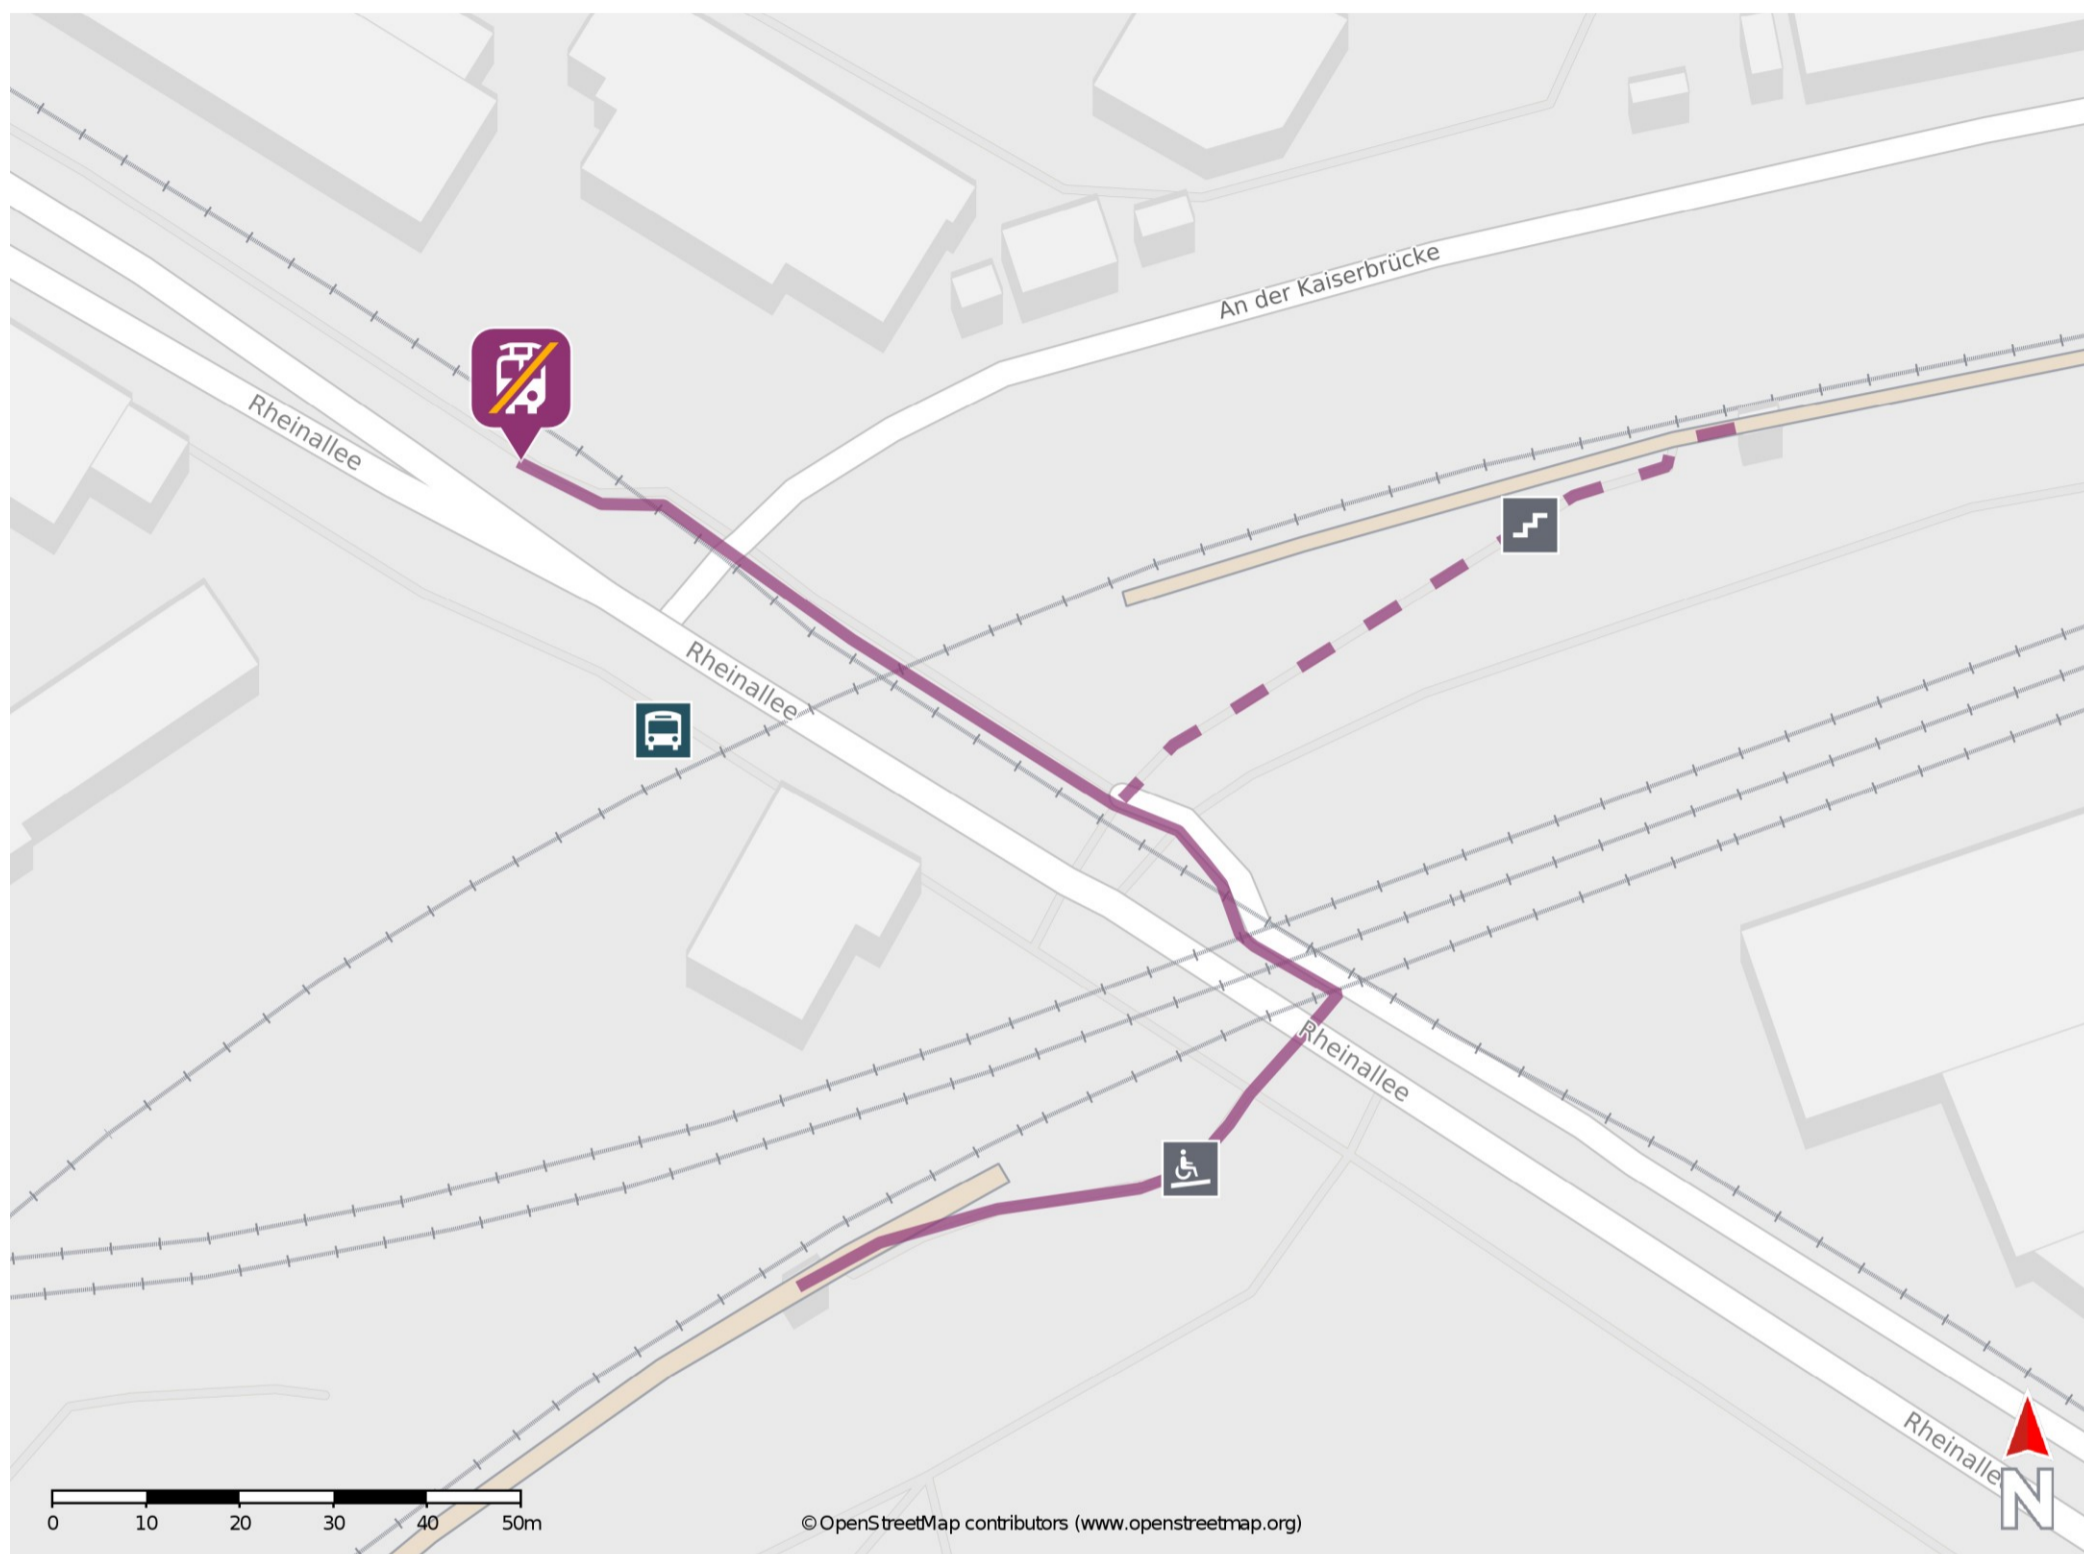

Mainz Nord

Wegbeschreibung Schienenersatzverkehr *

Von Gleis 1: Verlassen Sie den Bahnsteig über die Rampe und begeben Sie sich an die Rheinallee. Überqueren Sie die Straße und biegen Sie nach links ab. Folgen Sie dem Straßenverlauf bis zur Ersatzhaltestelle. Die Ersatzhaltestelle befindet sich an der Bushaltestelle Rheinallee.

Von Gleis 2: Verlassen Sie den Bahnsteig über die Treppenanlage. Biegen Sie nach rechts in die Rheinallee ab und folgen Sie dem Straßenverlauf bis zur Kreuzung Obere Ausstraße / Rheinallee. Überqueren Sie die Kreuzung und folgen Sie dem Straßenverlauf bis zur Ersatzhaltestelle. Die Ersatzhaltestelle befindet sich an der Bushaltestelle Rheinallee.

* Fahrradmitnahme im Schienenersatzverkehr nur begrenzt möglich.
Im QR Code sind die Koordinaten der Ersatzhaltestelle hinterlegt.

— barrierefrei
- - nicht barrierefrei