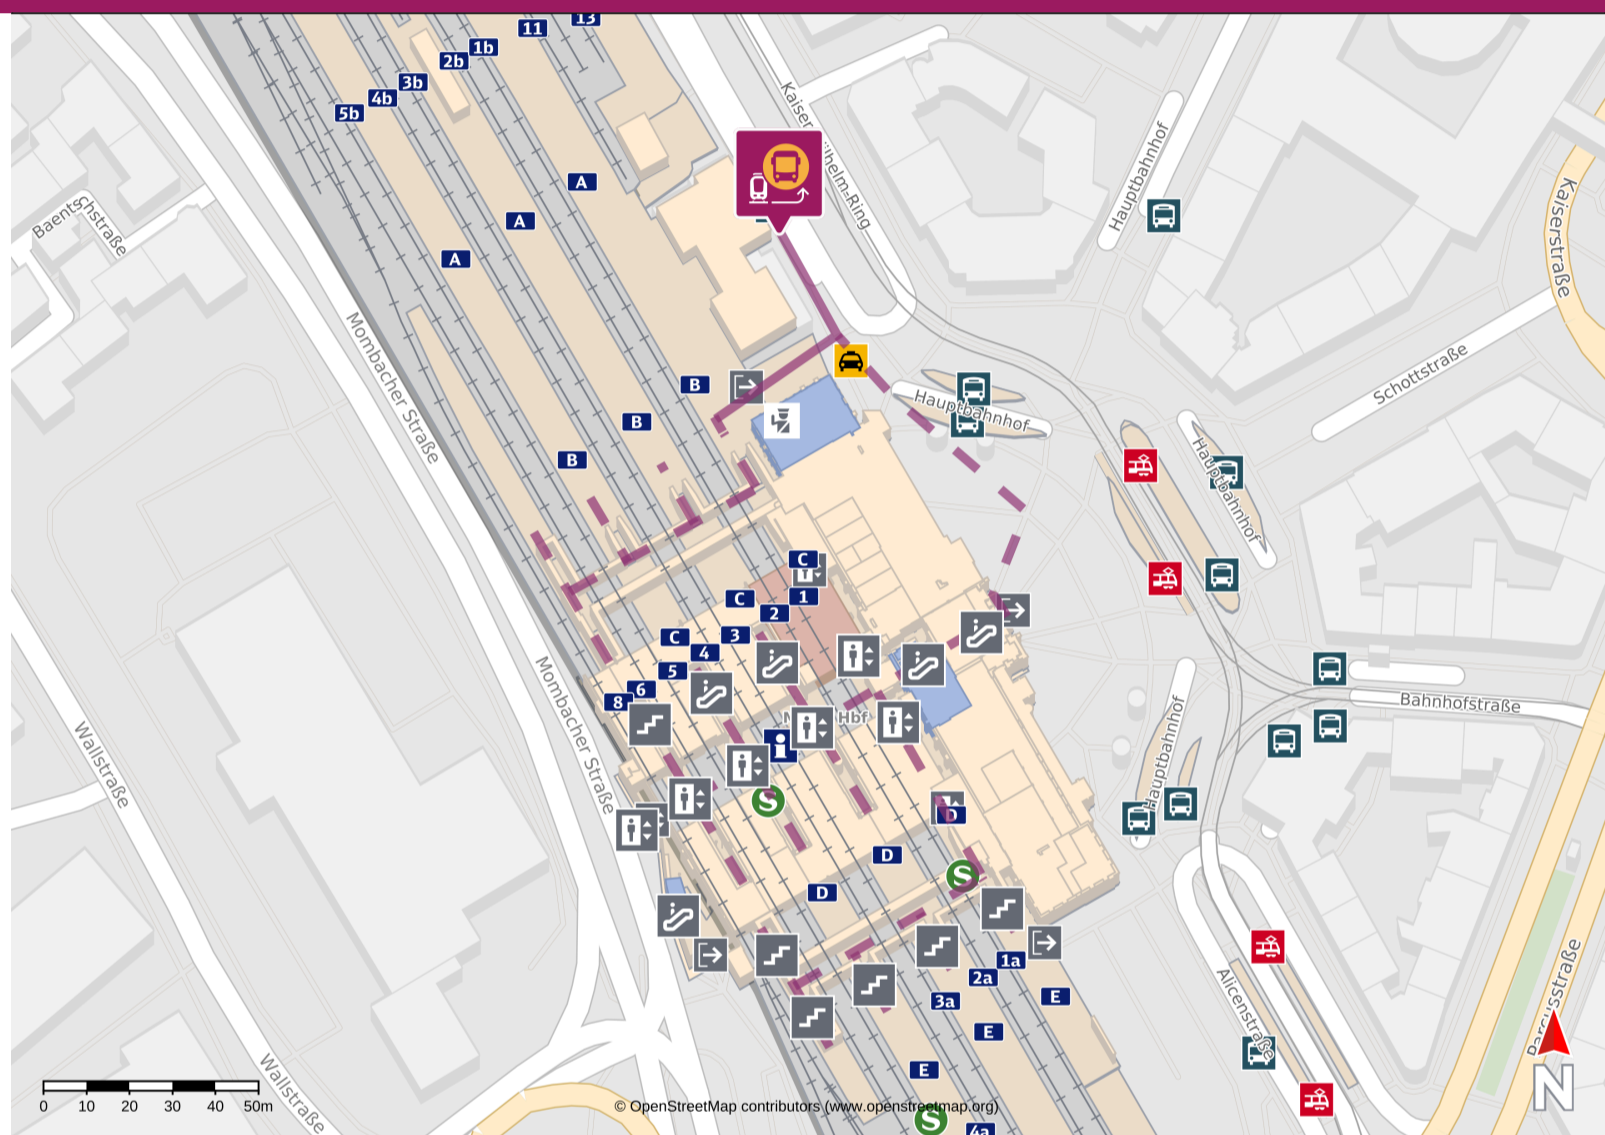

Ihr Weg zum Ersatzverkehr Mainz Hbf

Your way to the replacement service stop Mainz Hbf

Abfahrtszeiten und weitere Informationen

Departure times and
additional information

 **Barrierefreier Weg**
Accessible way

 **Nicht-barrierefreier Weg**
Non-accessible way

Wegbeschreibung zur Ersatzhaltestelle*

Verlassen Sie den Bahnhof in Richtung Hauptausgang. Orientieren Sie sich links und begeben Sie sich an die Straße Kaiser-Wilhelm-Ring. Folgen Sie dem Straßenverlauf bis zur Ersatzhaltestelle. Die Ersatzhaltestelle befindet sich am Bussteig N.