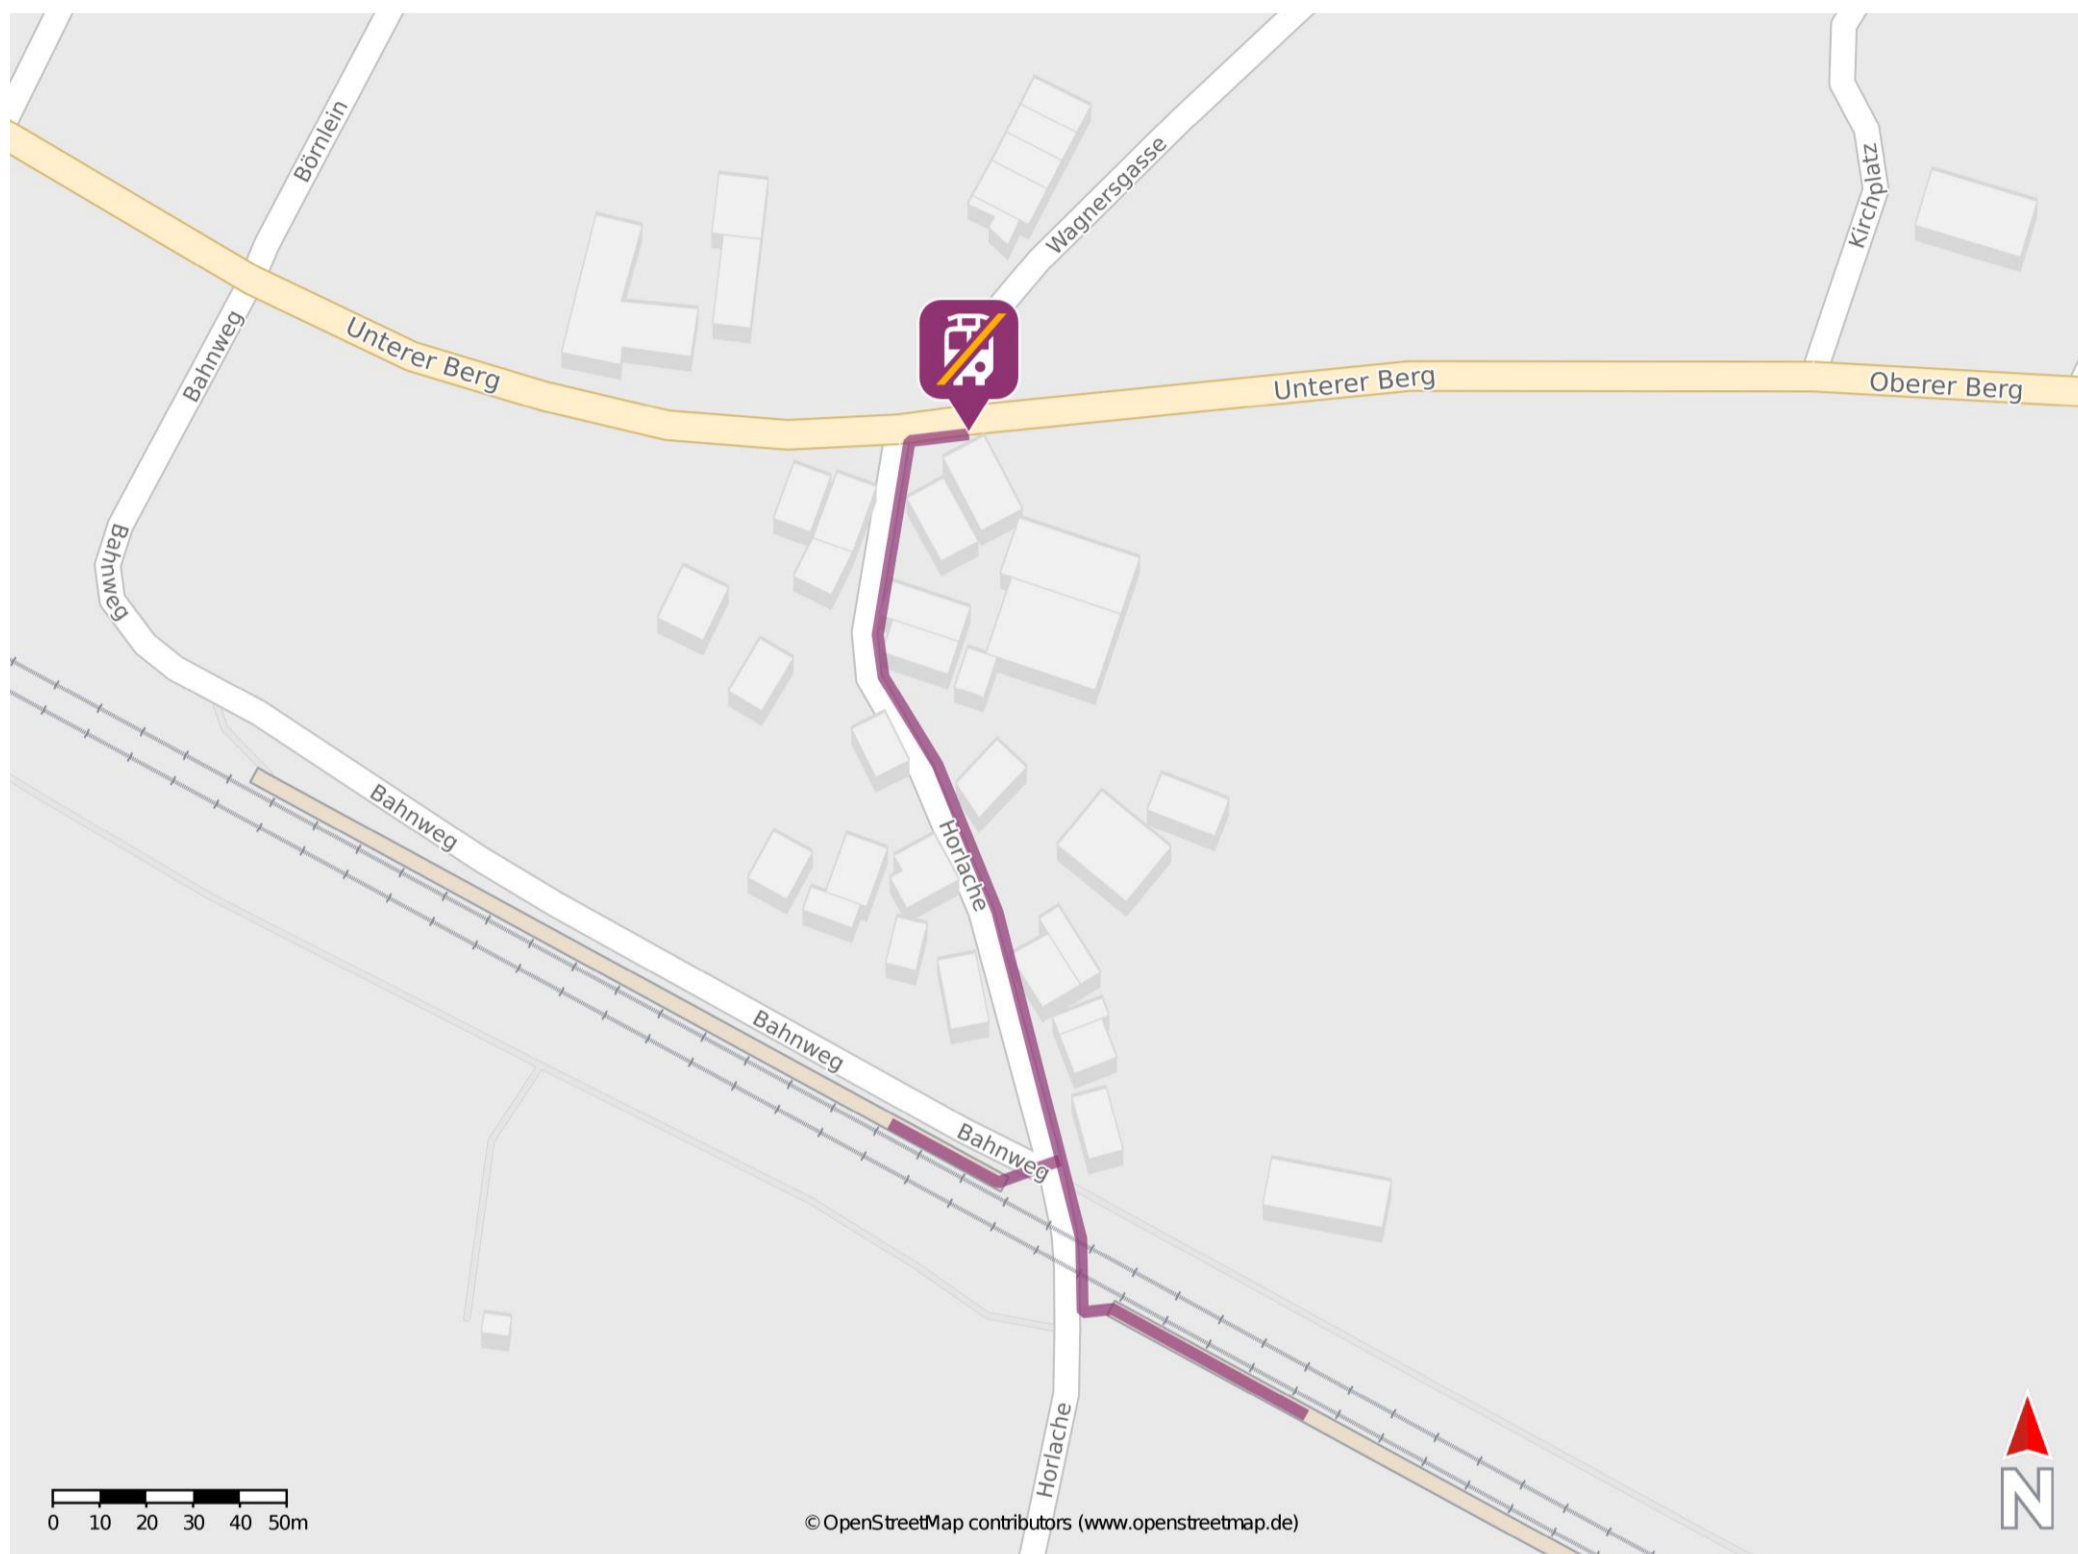

Mainroth

Wegbeschreibung Schienenersatzverkehr *

Verlassen Sie den Bahnsteig und begeben Sie sich an die Straße Horlache. Biegen Sie nach rechts bzw. nach links ab und folgen Sie dem Straßenverlauf bis zur Kreuzung Horlache/ Unterer Berg. Biegen Sie nach rechts ab und folgen Sie dem Straßenverlauf bis zur Ersatzhaltestelle.

* Fahrradmitnahme im Schienenersatzverkehr nur begrenzt möglich.
Im QR Code sind die Koordinaten der Ersatzhaltestelle hinterlegt.

barrierefrei
 nicht barrierefrei