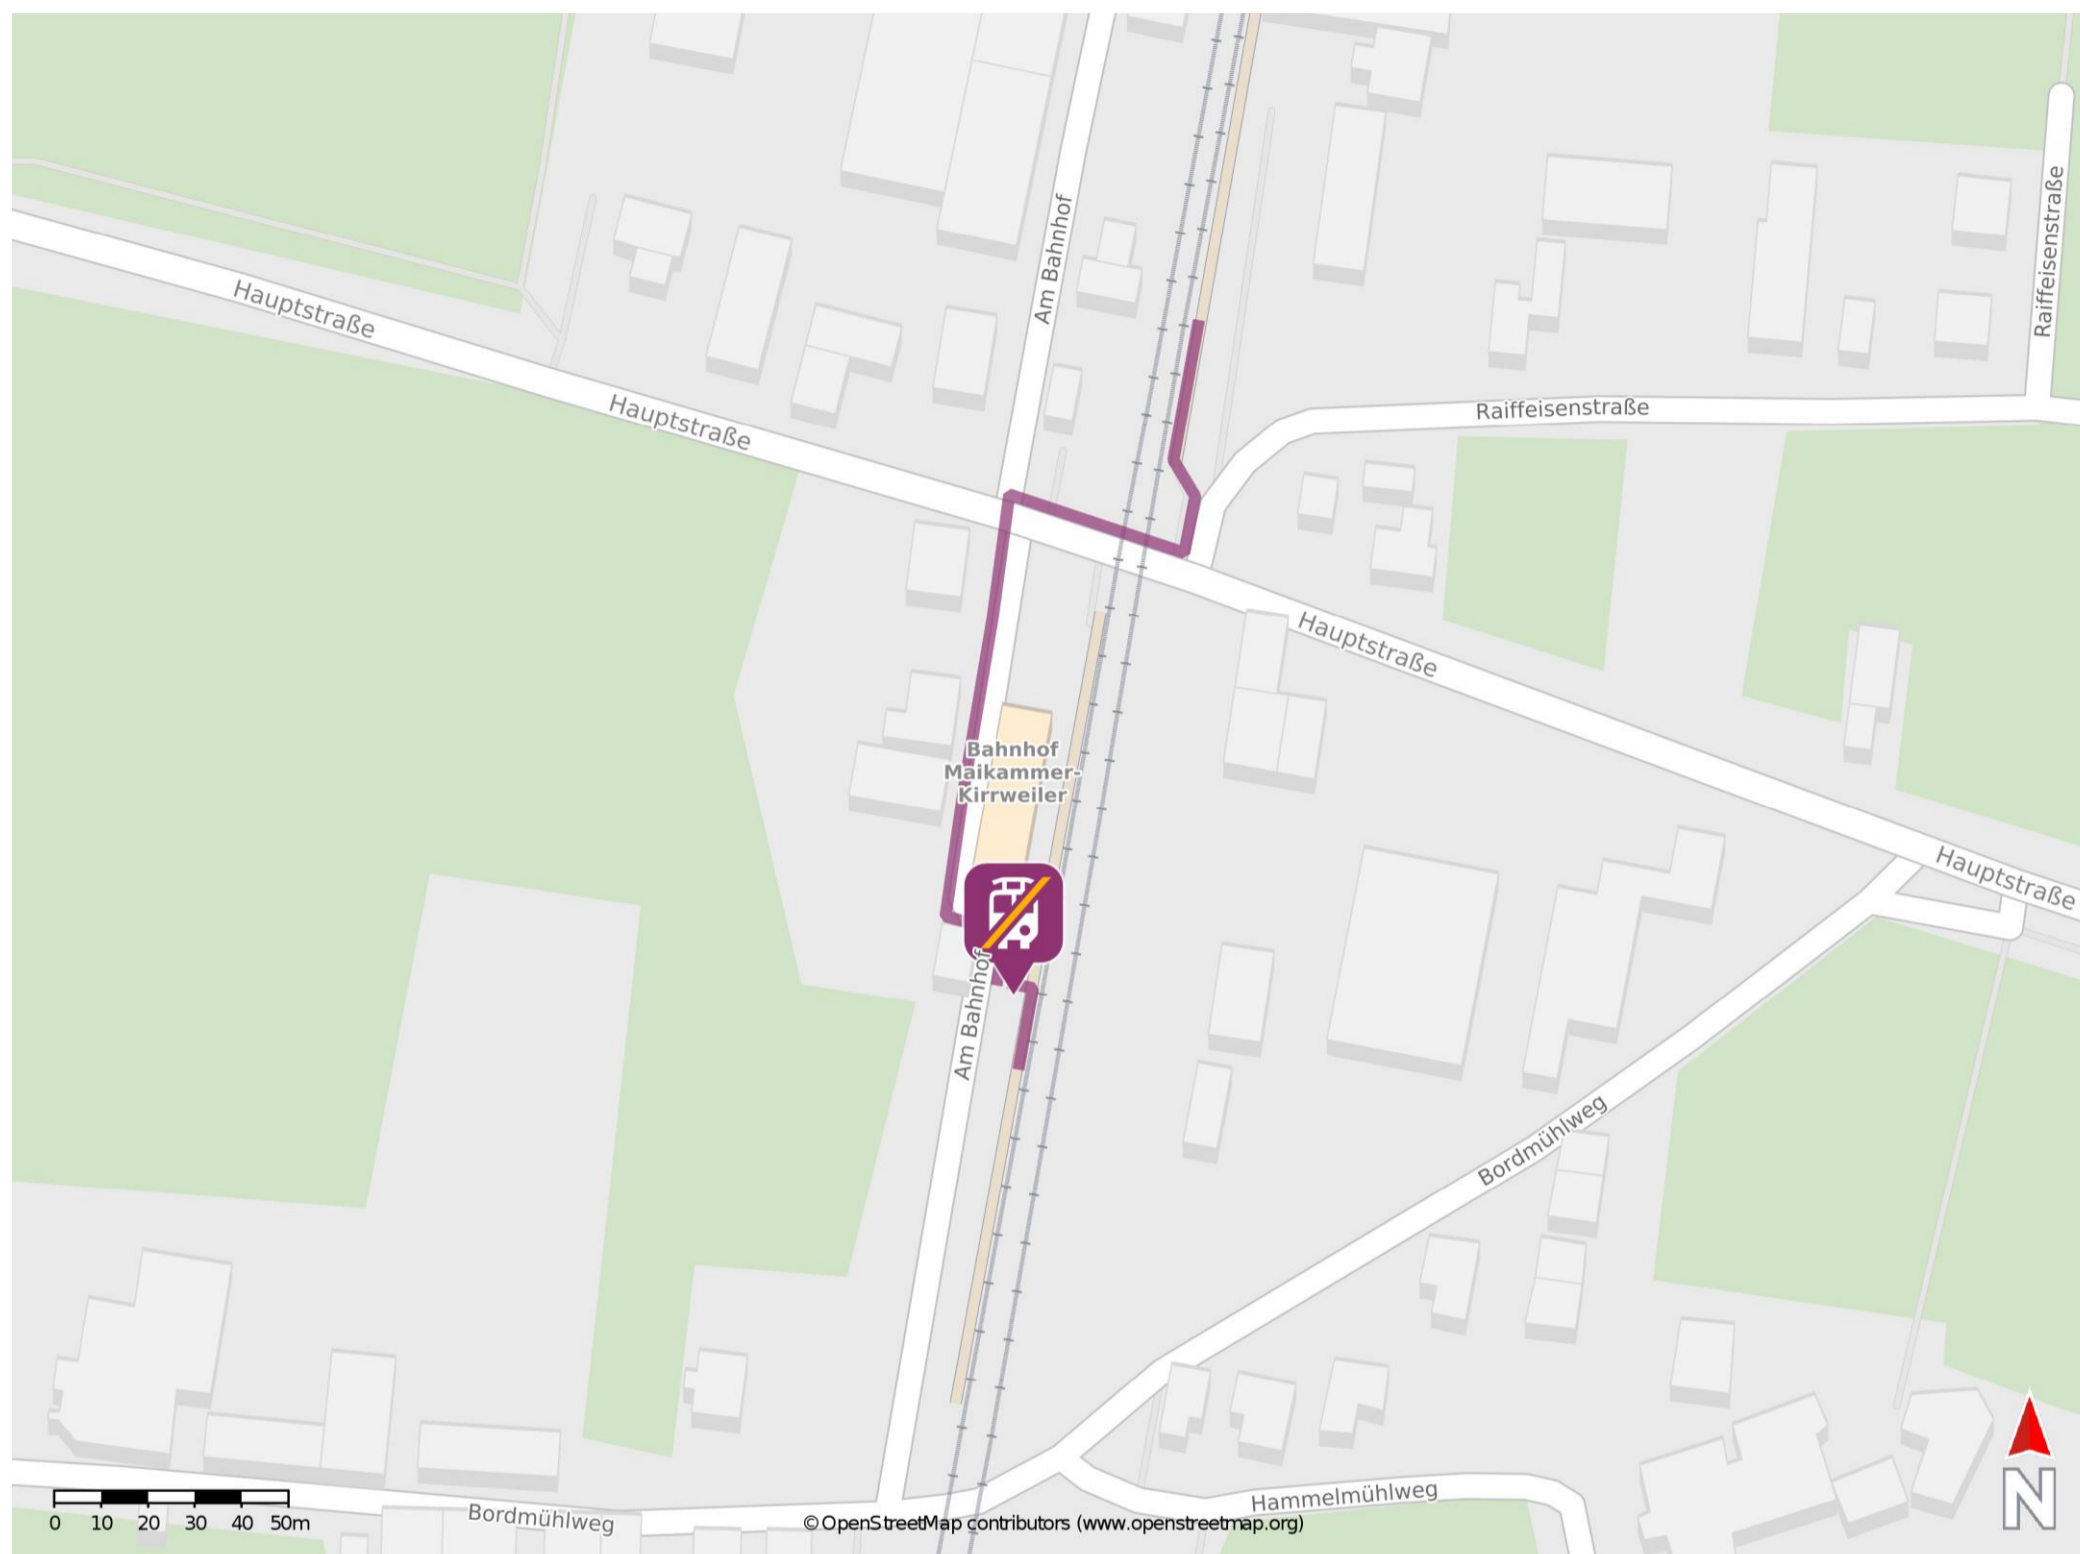

## Maikammer-Kirrweiler

### Wegbeschreibung Schienenersatzverkehr \*

Von Gleis 1: Verlassen Sie den Bahnsteig in Richtung Parkplatz und begeben Sie sich an die Ersatzhaltestelle.

Von Gleis 2: Verlassen Sie den Bahnsteig und begeben Sie sich an die Hauptstraße. Überqueren Sie den Bahnübergang und biegen Sie unmittelbar danach nach links ab. Folgen Sie der Straße Am Bahnhof bis zur Ersatzhaltestelle.

\* Fahrradmitnahme im Schienenersatzverkehr nur begrenzt möglich.  
Im QR Code sind die Koordinaten der Ersatzhaltestelle hinterlegt.

— barrierefrei  
— nicht barrierefrei