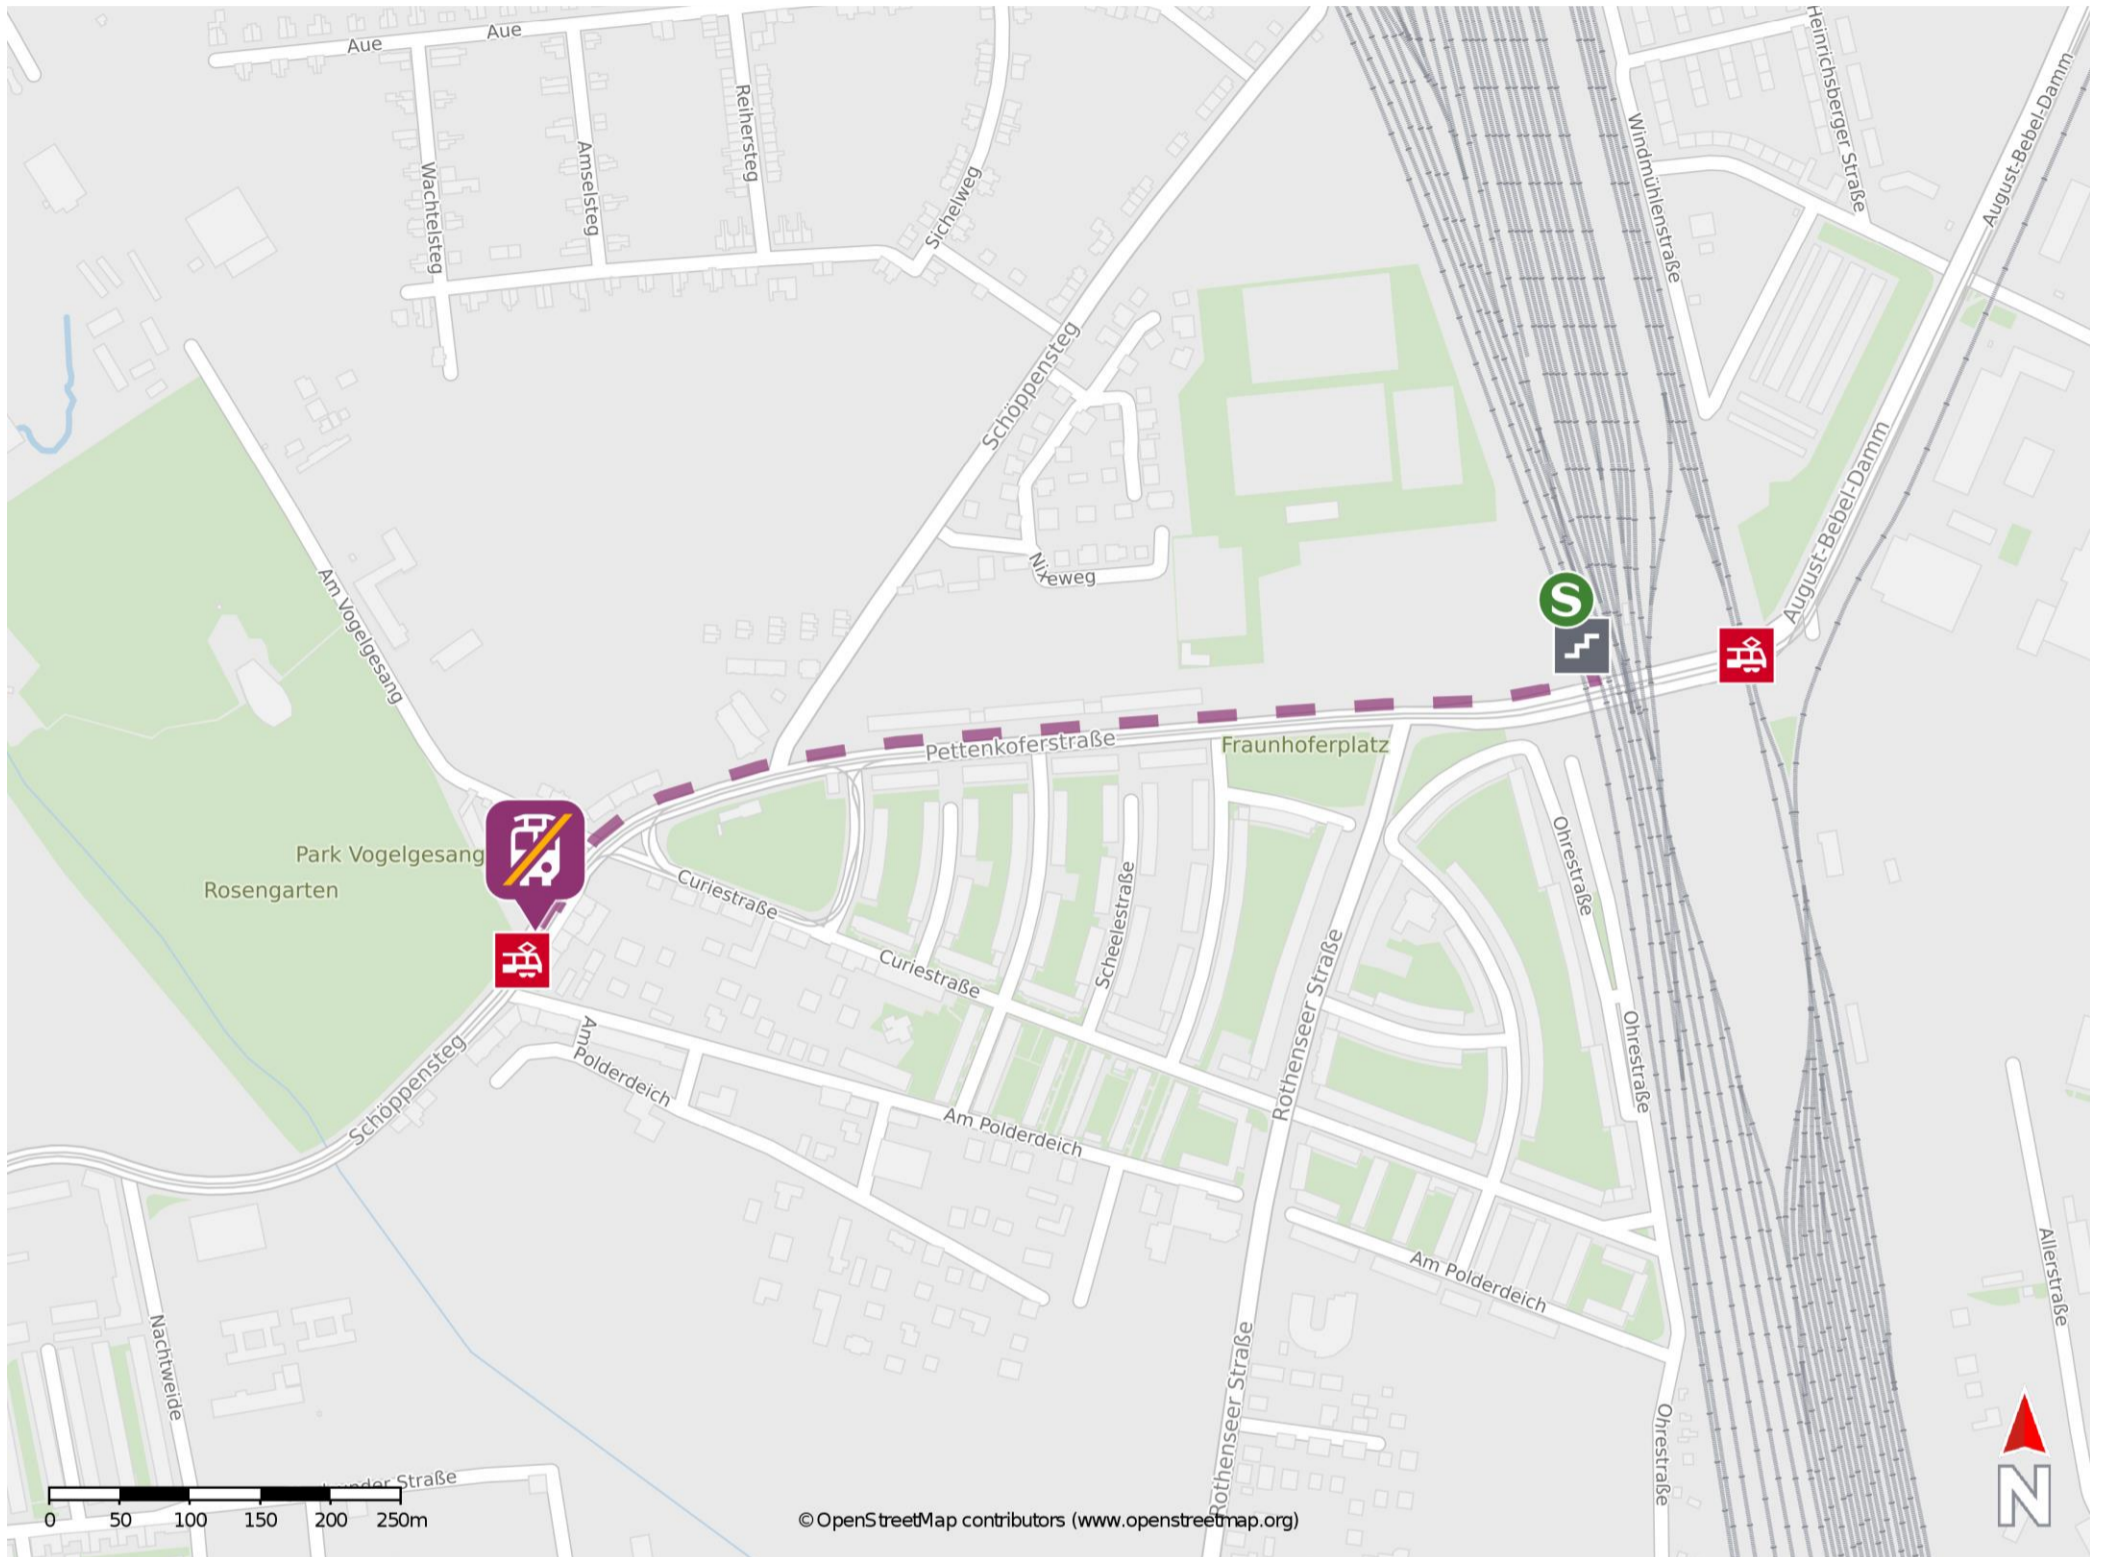

# Umgebungsplan

## Magdeburg-Eichenweiler

### Wegbeschreibung Schienenersatzverkehr \*

Verlassen Sie den Bahnsteig über die Treppe und begeben Sie sich an die Pettenkoferbrücke. Biegen Sie nach rechts ab und folgen Sie dem Straßenverlauf ca. 800 m bis zur Ersatzhaltestelle. Die Ersatzhaltestelle befindet sich an der Straßenbahnhaltestelle 'Zoo'.

\*Fahrradmitnahme im Schienenersatzverkehr nur begrenzt, teilweise gar nicht möglich. Bitte informieren Sie sich bei dem von Ihnen genutzten Eisenbahnverkehrsunternehmen. Im QR Code sind die Koordinaten der Ersatzhaltestelle hinterlegt.