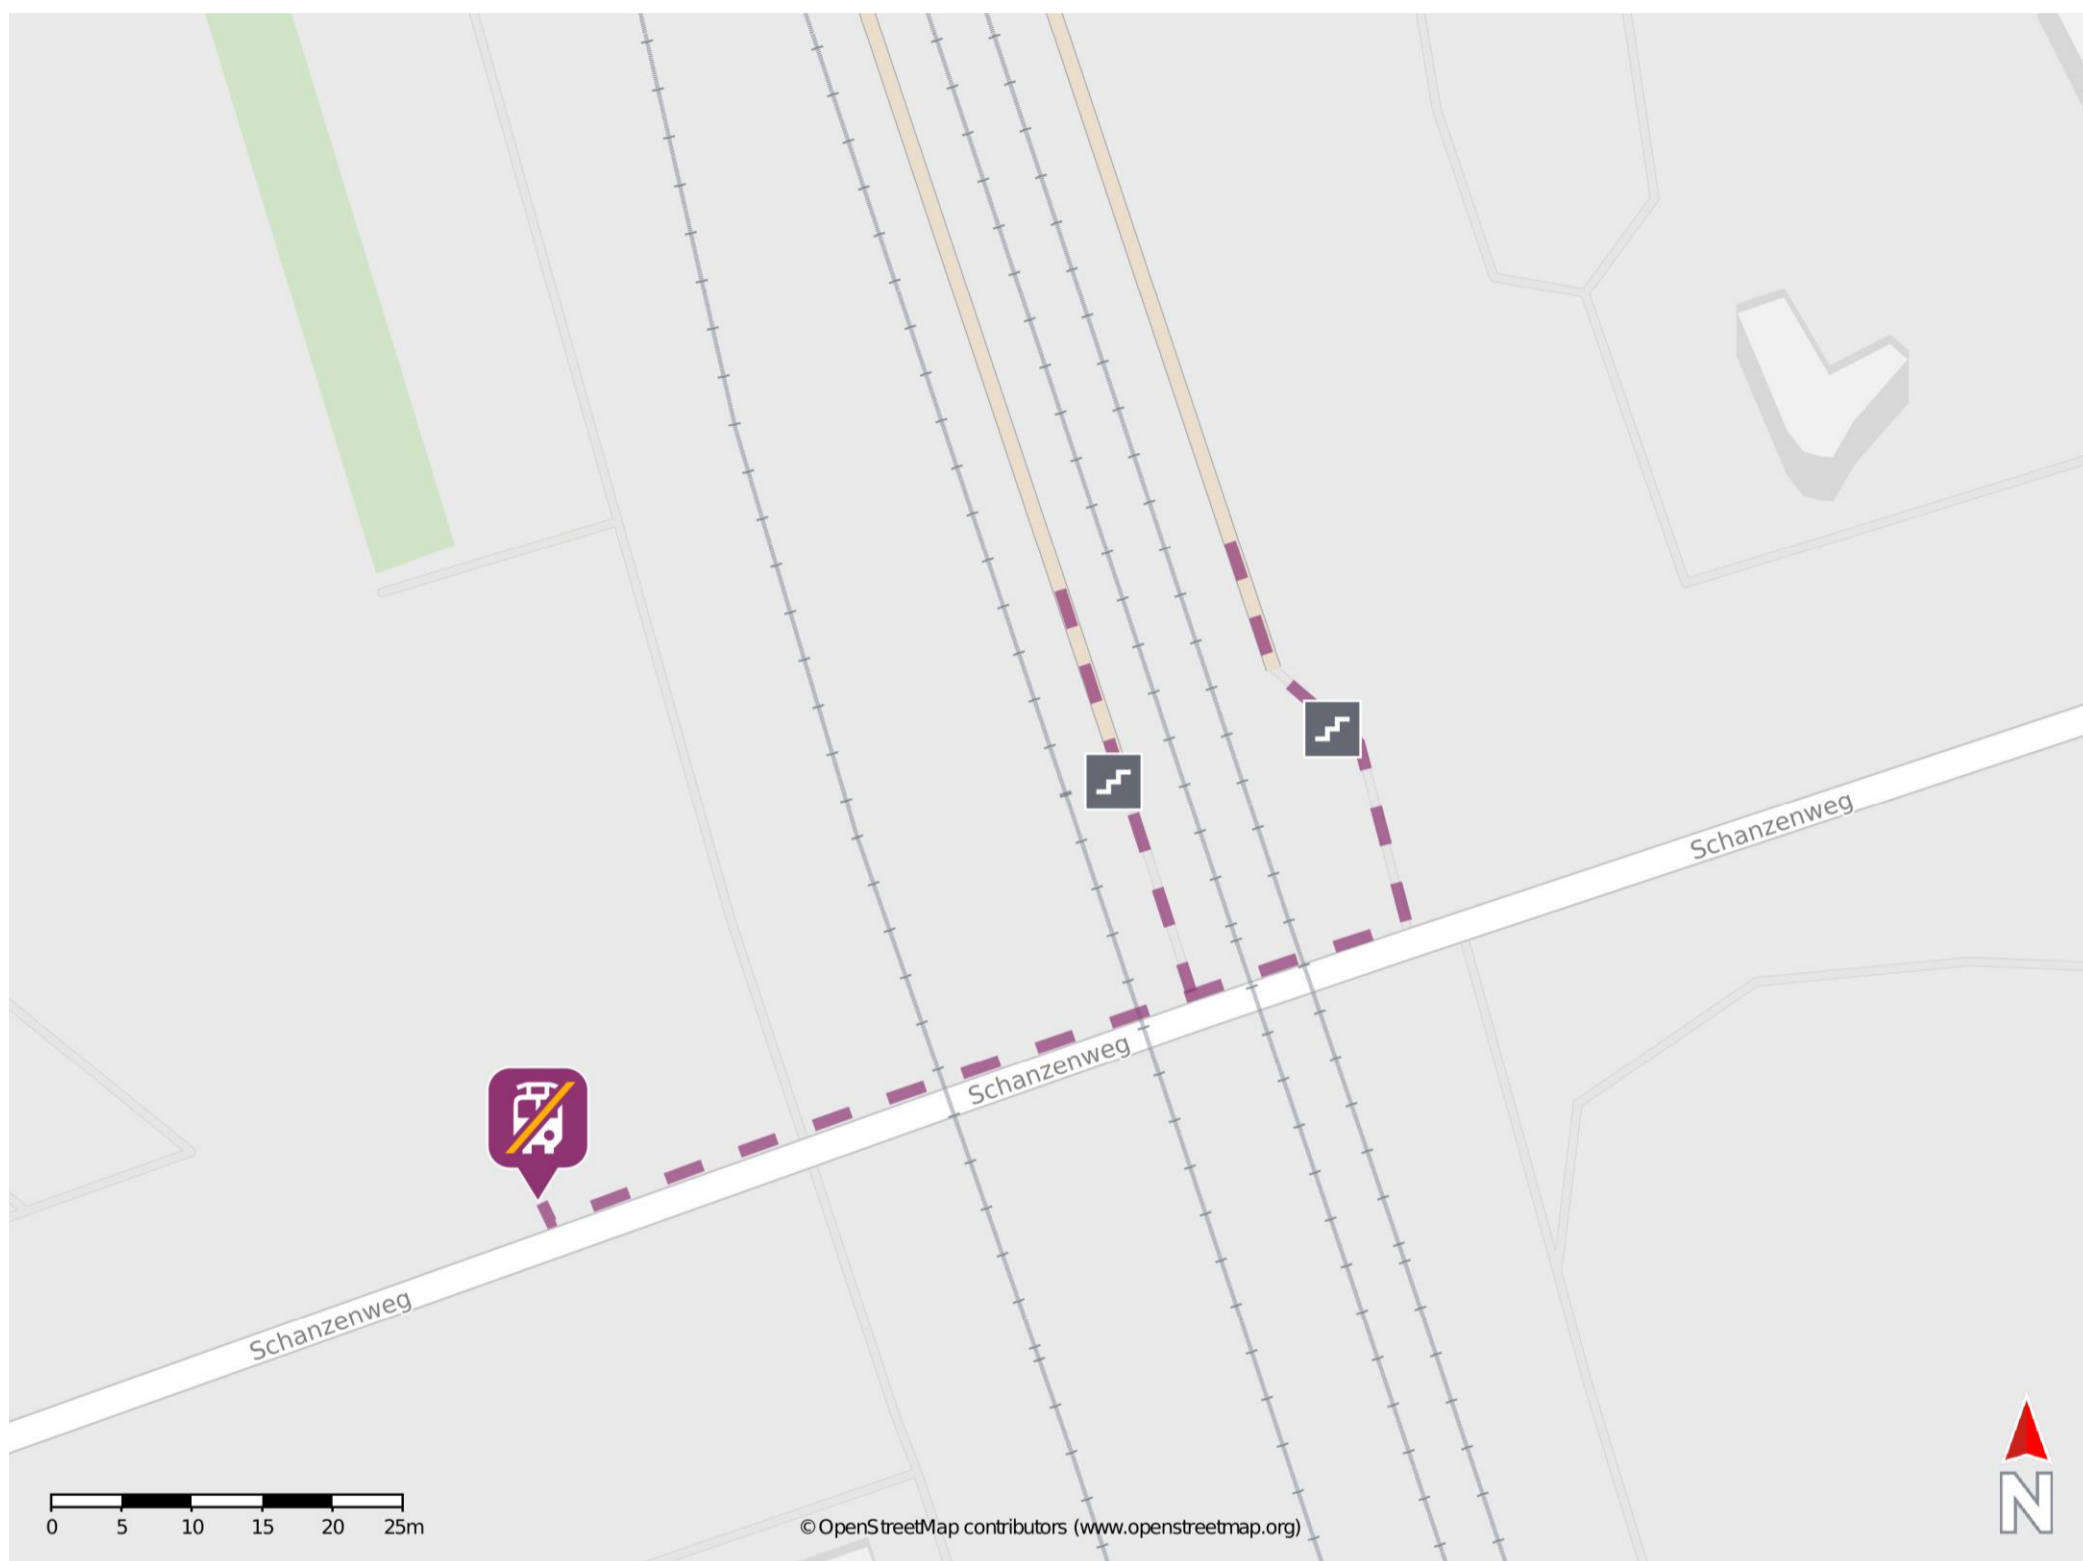

# Umgebungsplan

## Magdeburg SKET Industriepark

### Wegbeschreibung Schienenersatzverkehr \*

Verlassen Sie den Bahnsteig über die Treppenanlage und orientieren Sie sich am Schanzenweg rechts. Folgen Sie dem Straßenverlauf bis zur Ersatzhaltestelle S-Bahnhof SKET-Industriepark.

\*Fahrradmitnahme im Schienenersatzverkehr nur begrenzt, teilweise gar nicht möglich. Bitte informieren Sie sich bei dem von Ihnen genutzten Eisenbahnverkehrsunternehmen. Im QR Code sind die Koordinaten der Ersatzhaltestelle hinterlegt.