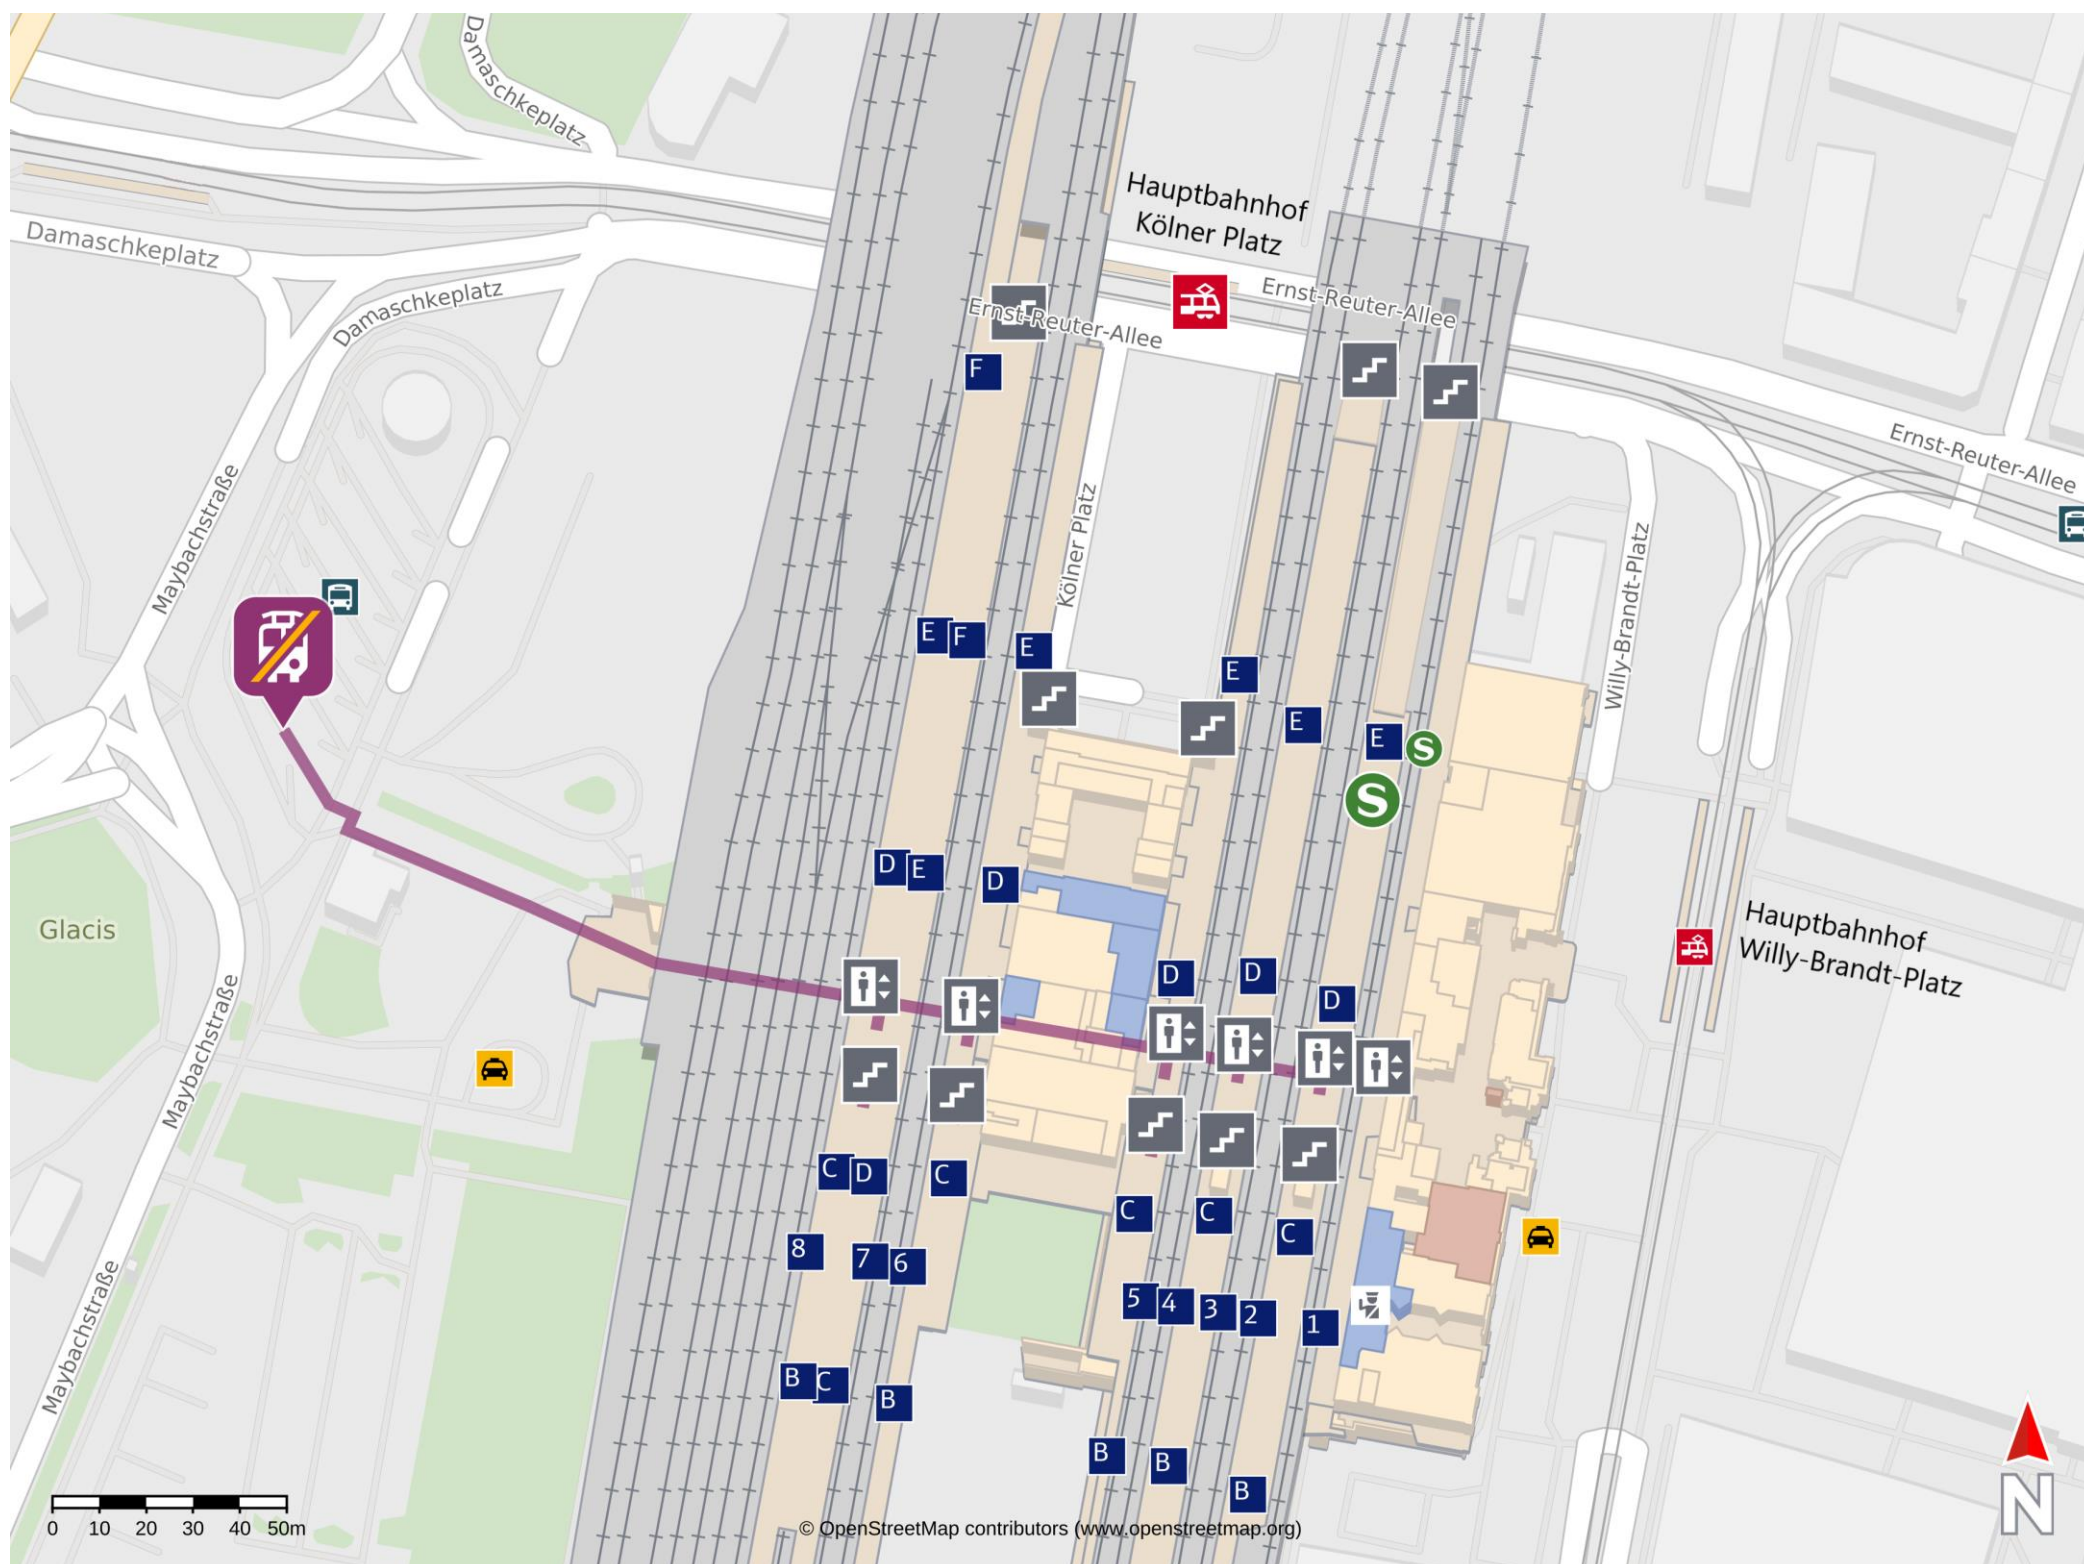

# Umgebungsplan

## Magdeburg Hbf

### Wegbeschreibung Schienenersatzverkehr \*

Verlassen Sie den Bahnsteig über die Unterführung in westliche Richtung. Begeben Sie sich an die Maybachstraße und orientieren Sie sich rechts. Die Ersatzhaltestelle befindet sich am Busbahnhof (ZOB) am Bussteig 6 in unmittelbarer Nähe zum Bahnhof.

\*Fahrradmitnahme im Schienenersatzverkehr nur begrenzt, teilweise gar nicht möglich. Bitte informieren Sie sich bei dem von Ihnen genutzten Eisenbahnverkehrsunternehmen. Im QR Code sind die Koordinaten der Ersatzhaltestelle hinterlegt.