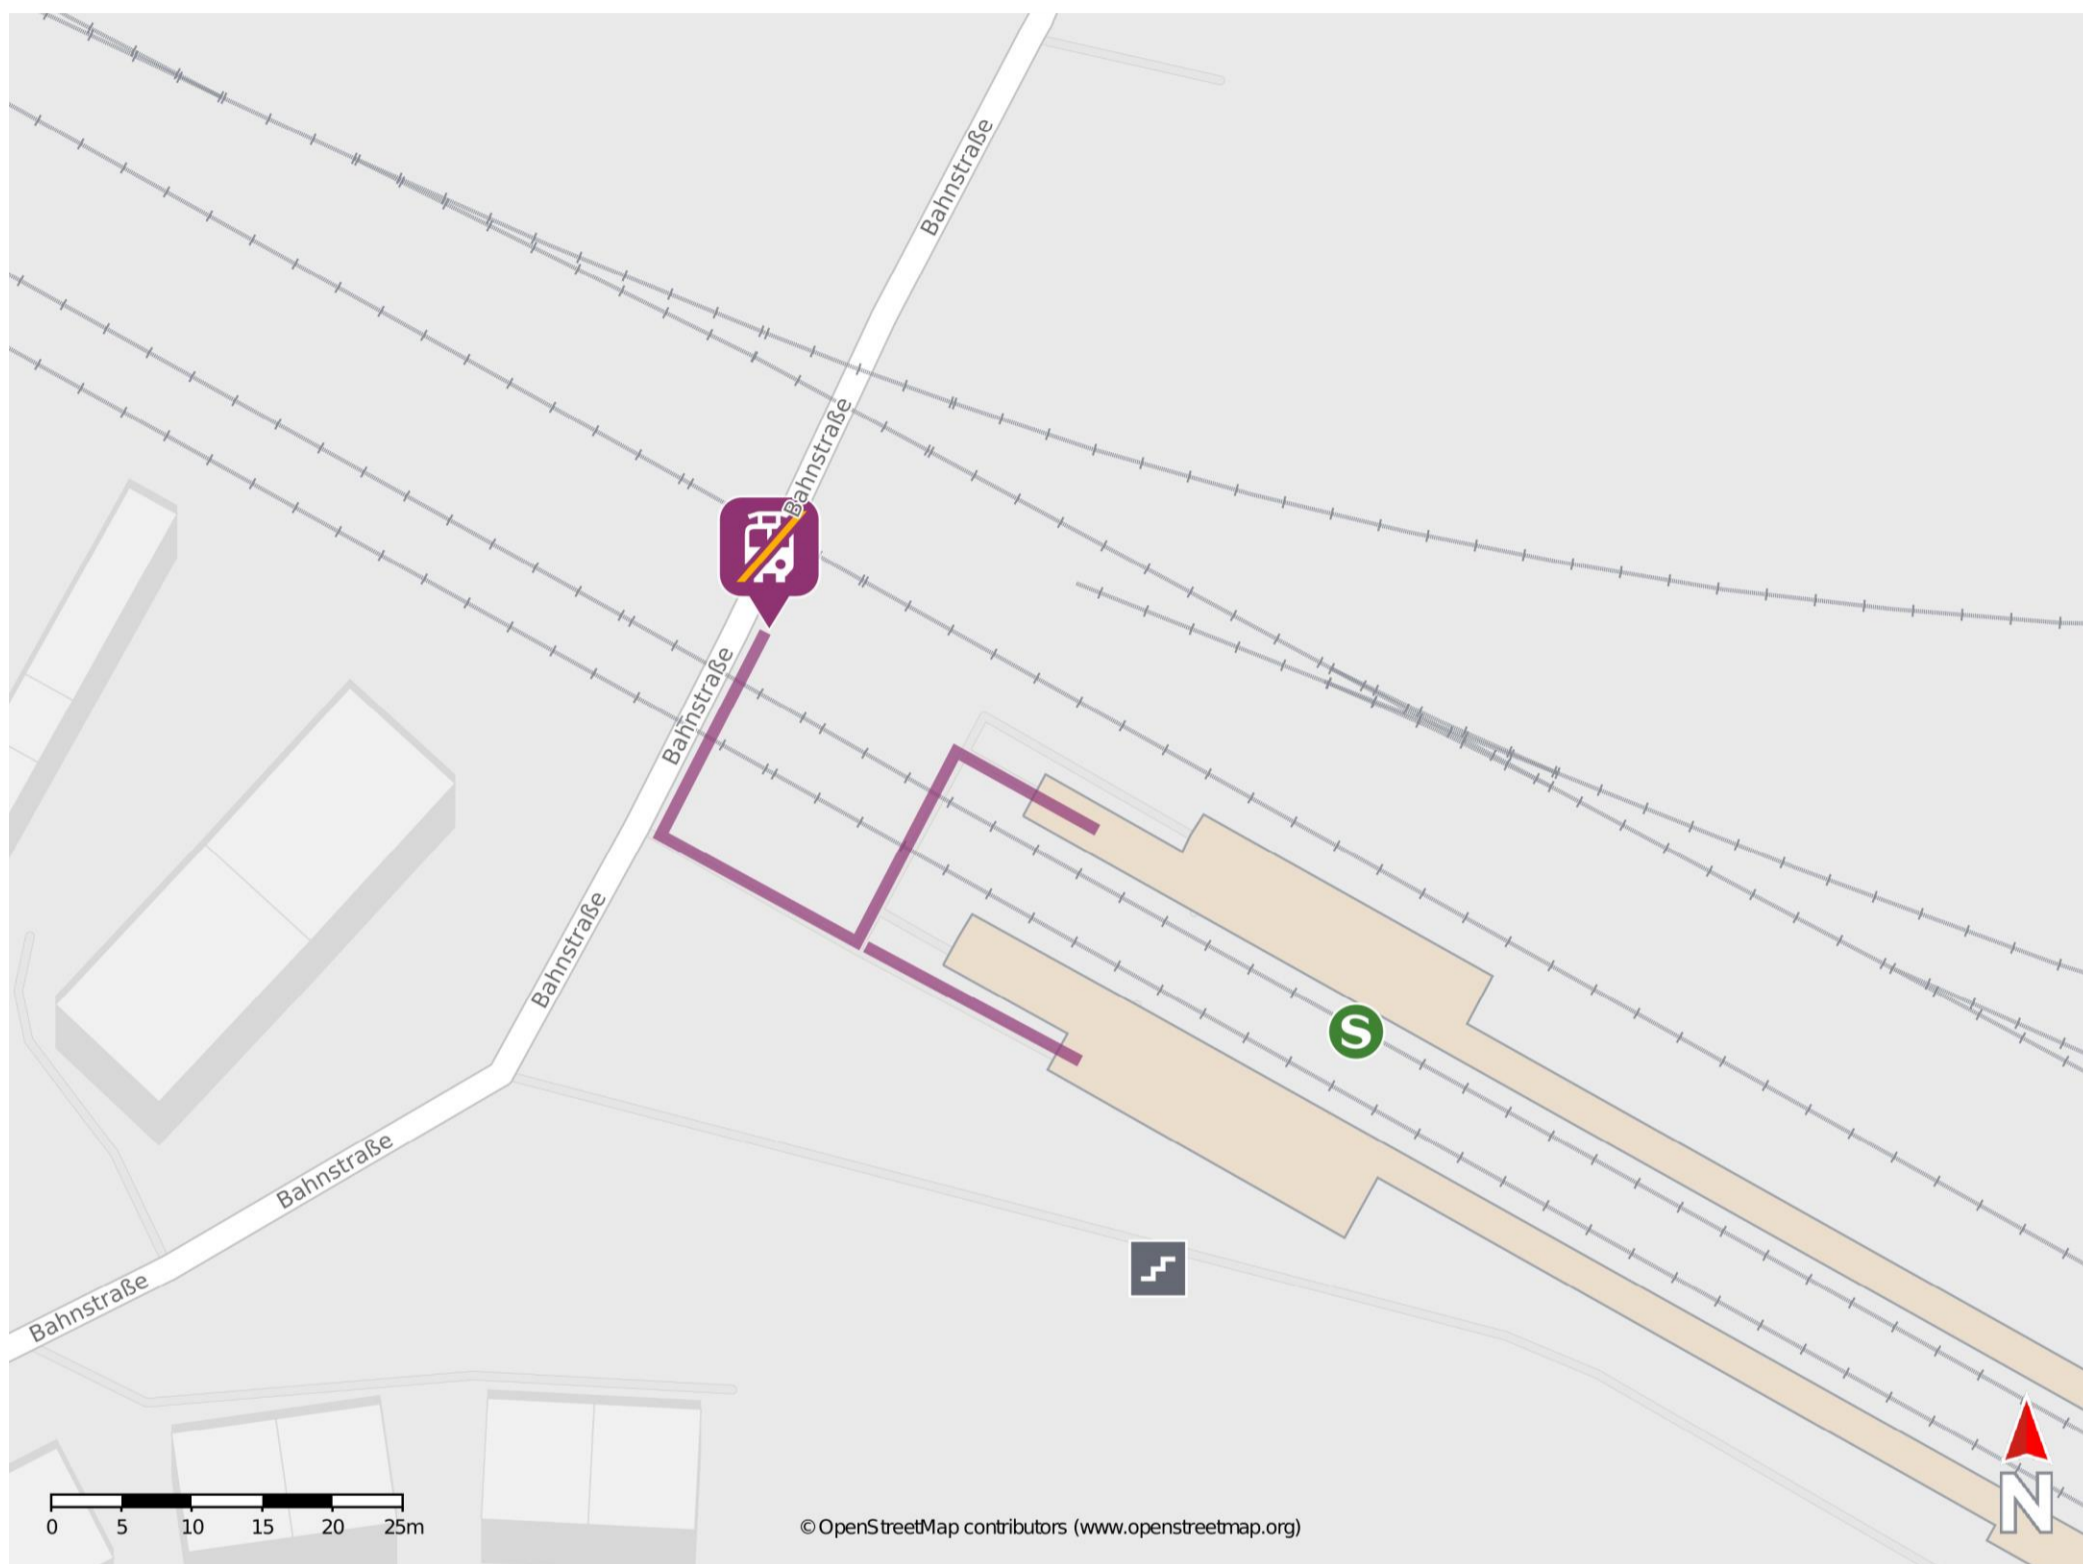

Umgebungsplan

Leipzig-Lützschena

Wegbeschreibung Schienenersatzverkehr *

Verlassen Sie den Bahnsteig über die Treppenanlage oder den Aufzug und begeben Sie sich an die Bahnstraße. Die Ersatzhaltestelle befindet sich in unmittelbarer Nähe an der Bushaltestelle Haltepunkt S-Bahn.

*Fahrradmitnahme im Schienenersatzverkehr nur begrenzt, teilweise gar nicht möglich. Bitte informieren Sie sich bei dem von Ihnen genutzten Eisenbahnverkehrsunternehmen. Im QR Code sind die Koordinaten der Ersatzhaltestelle hinterlegt.

— barrierefrei
— nicht barrierefrei