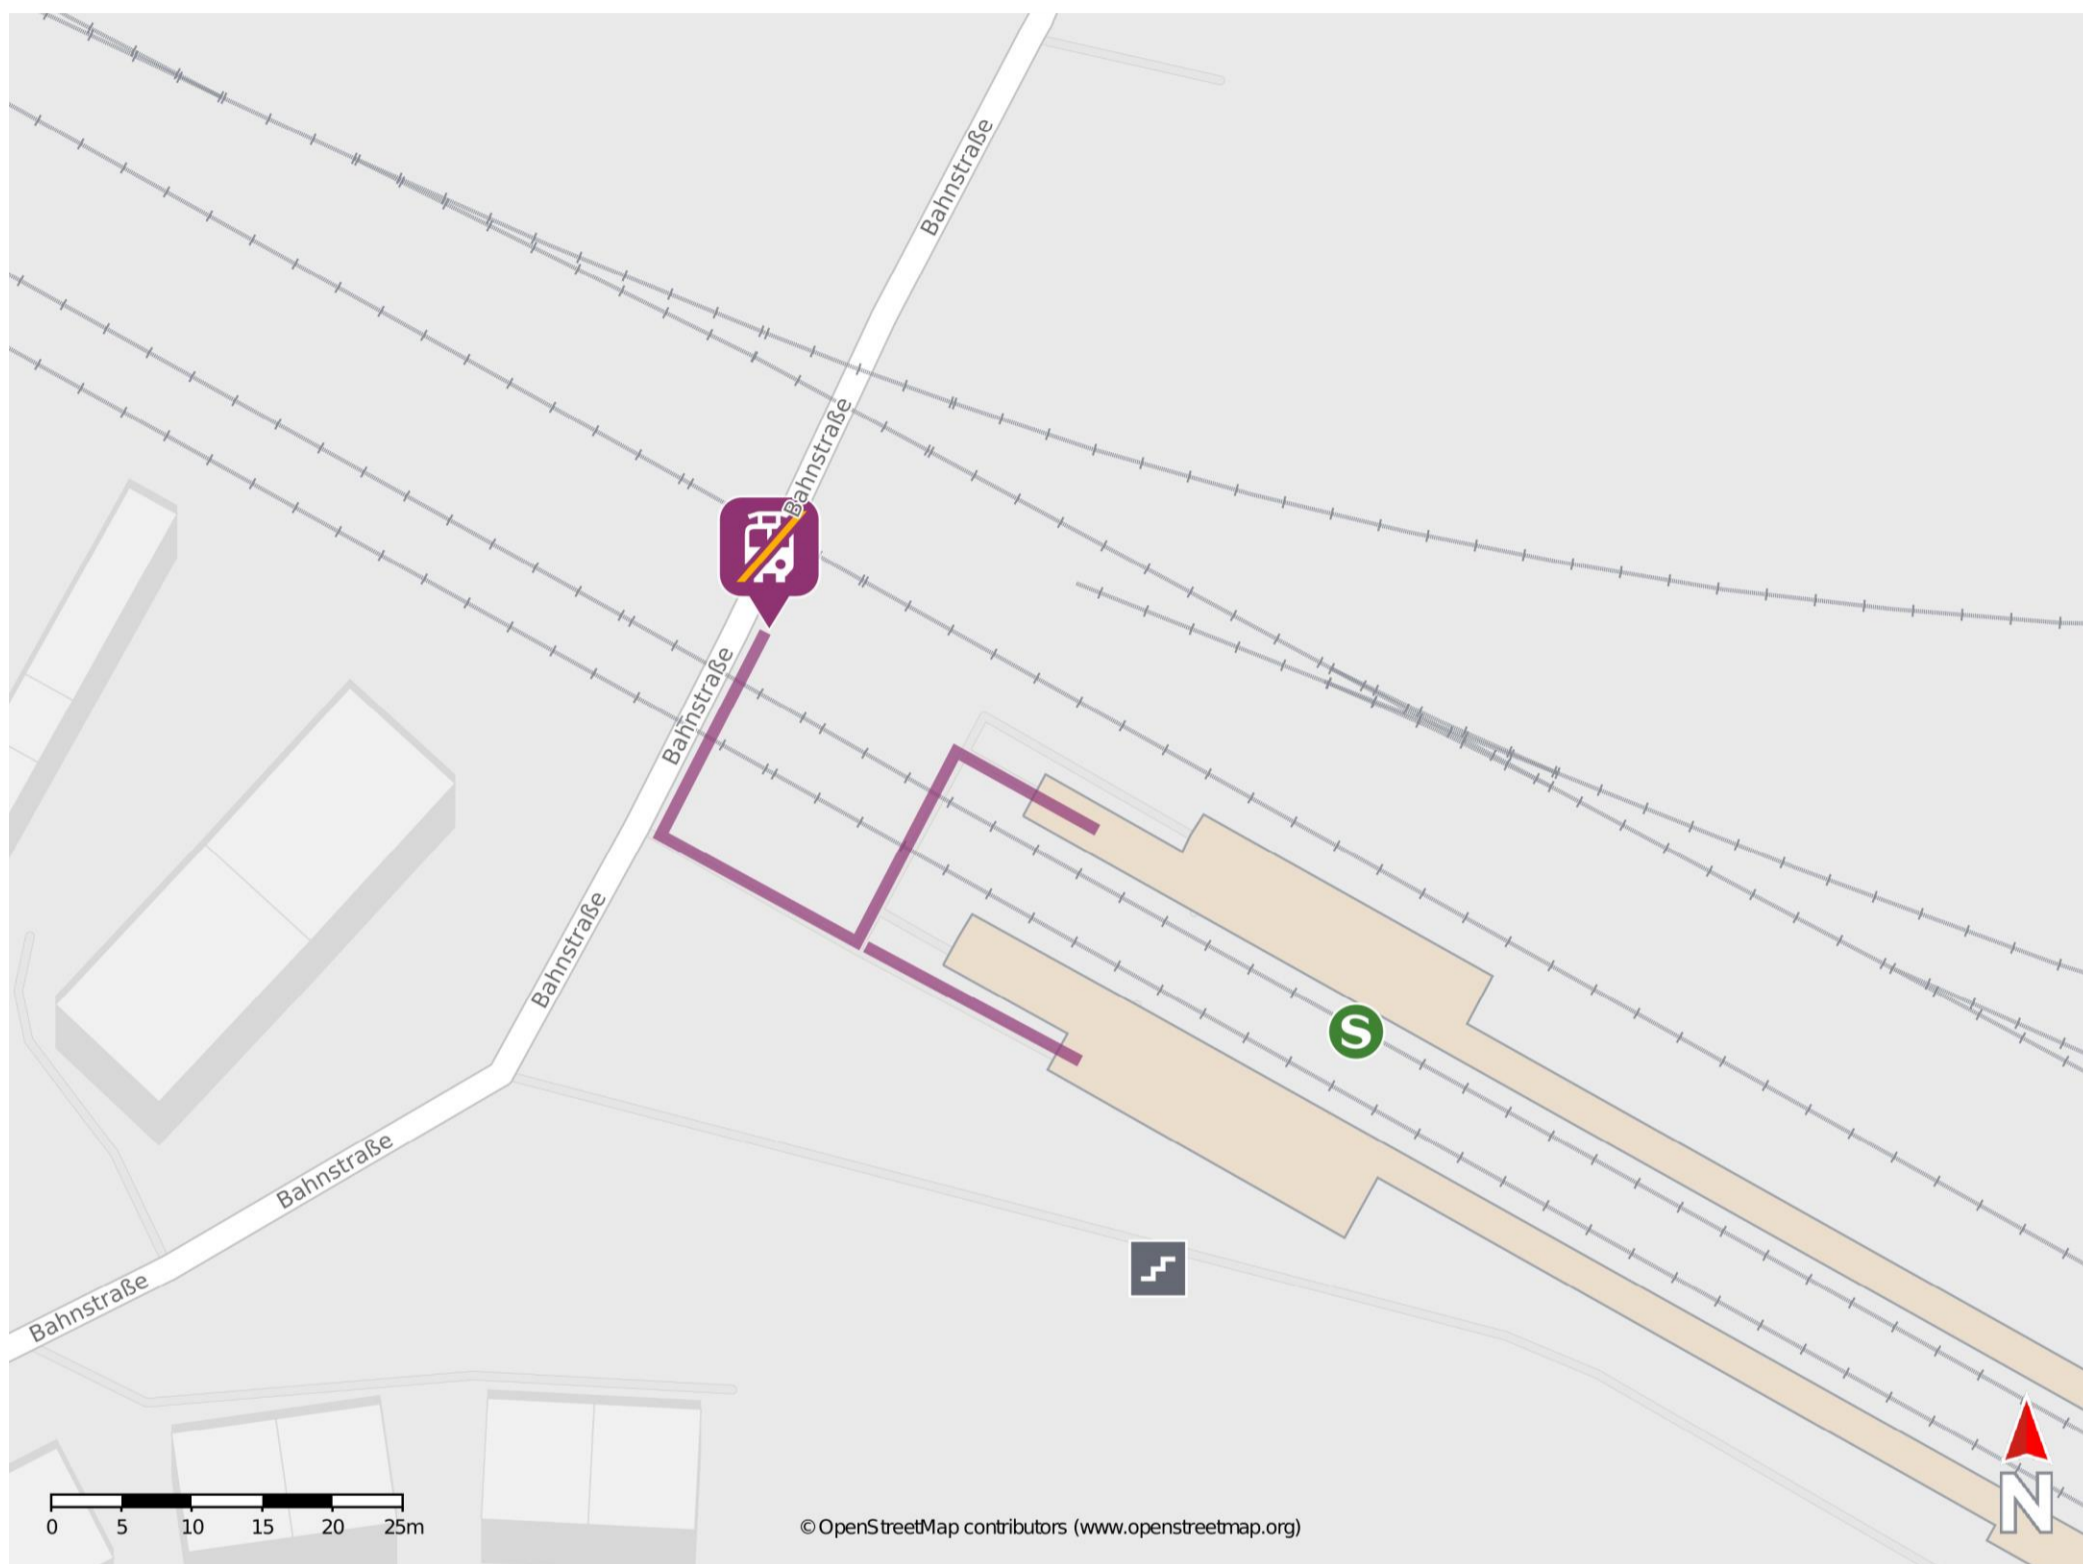

# Umgebungsplan

## Leipzig-Lützschena

### Wegbeschreibung Schienenersatzverkehr \*

Verlassen Sie den Bahnsteig über die Treppenanlage oder den Aufzug und begeben Sie sich an die Bahnstraße. Die Ersatzhaltestelle befindet sich in unmittelbarer Nähe an der Bushaltestelle Haltepunkt S-Bahn.

\*Fahrradmitnahme im Schienenersatzverkehr nur begrenzt, teilweise gar nicht möglich. Bitte informieren Sie sich bei dem von Ihnen genutzten Eisenbahnverkehrsunternehmen. Im QR Code sind die Koordinaten der Ersatzhaltestelle hinterlegt.