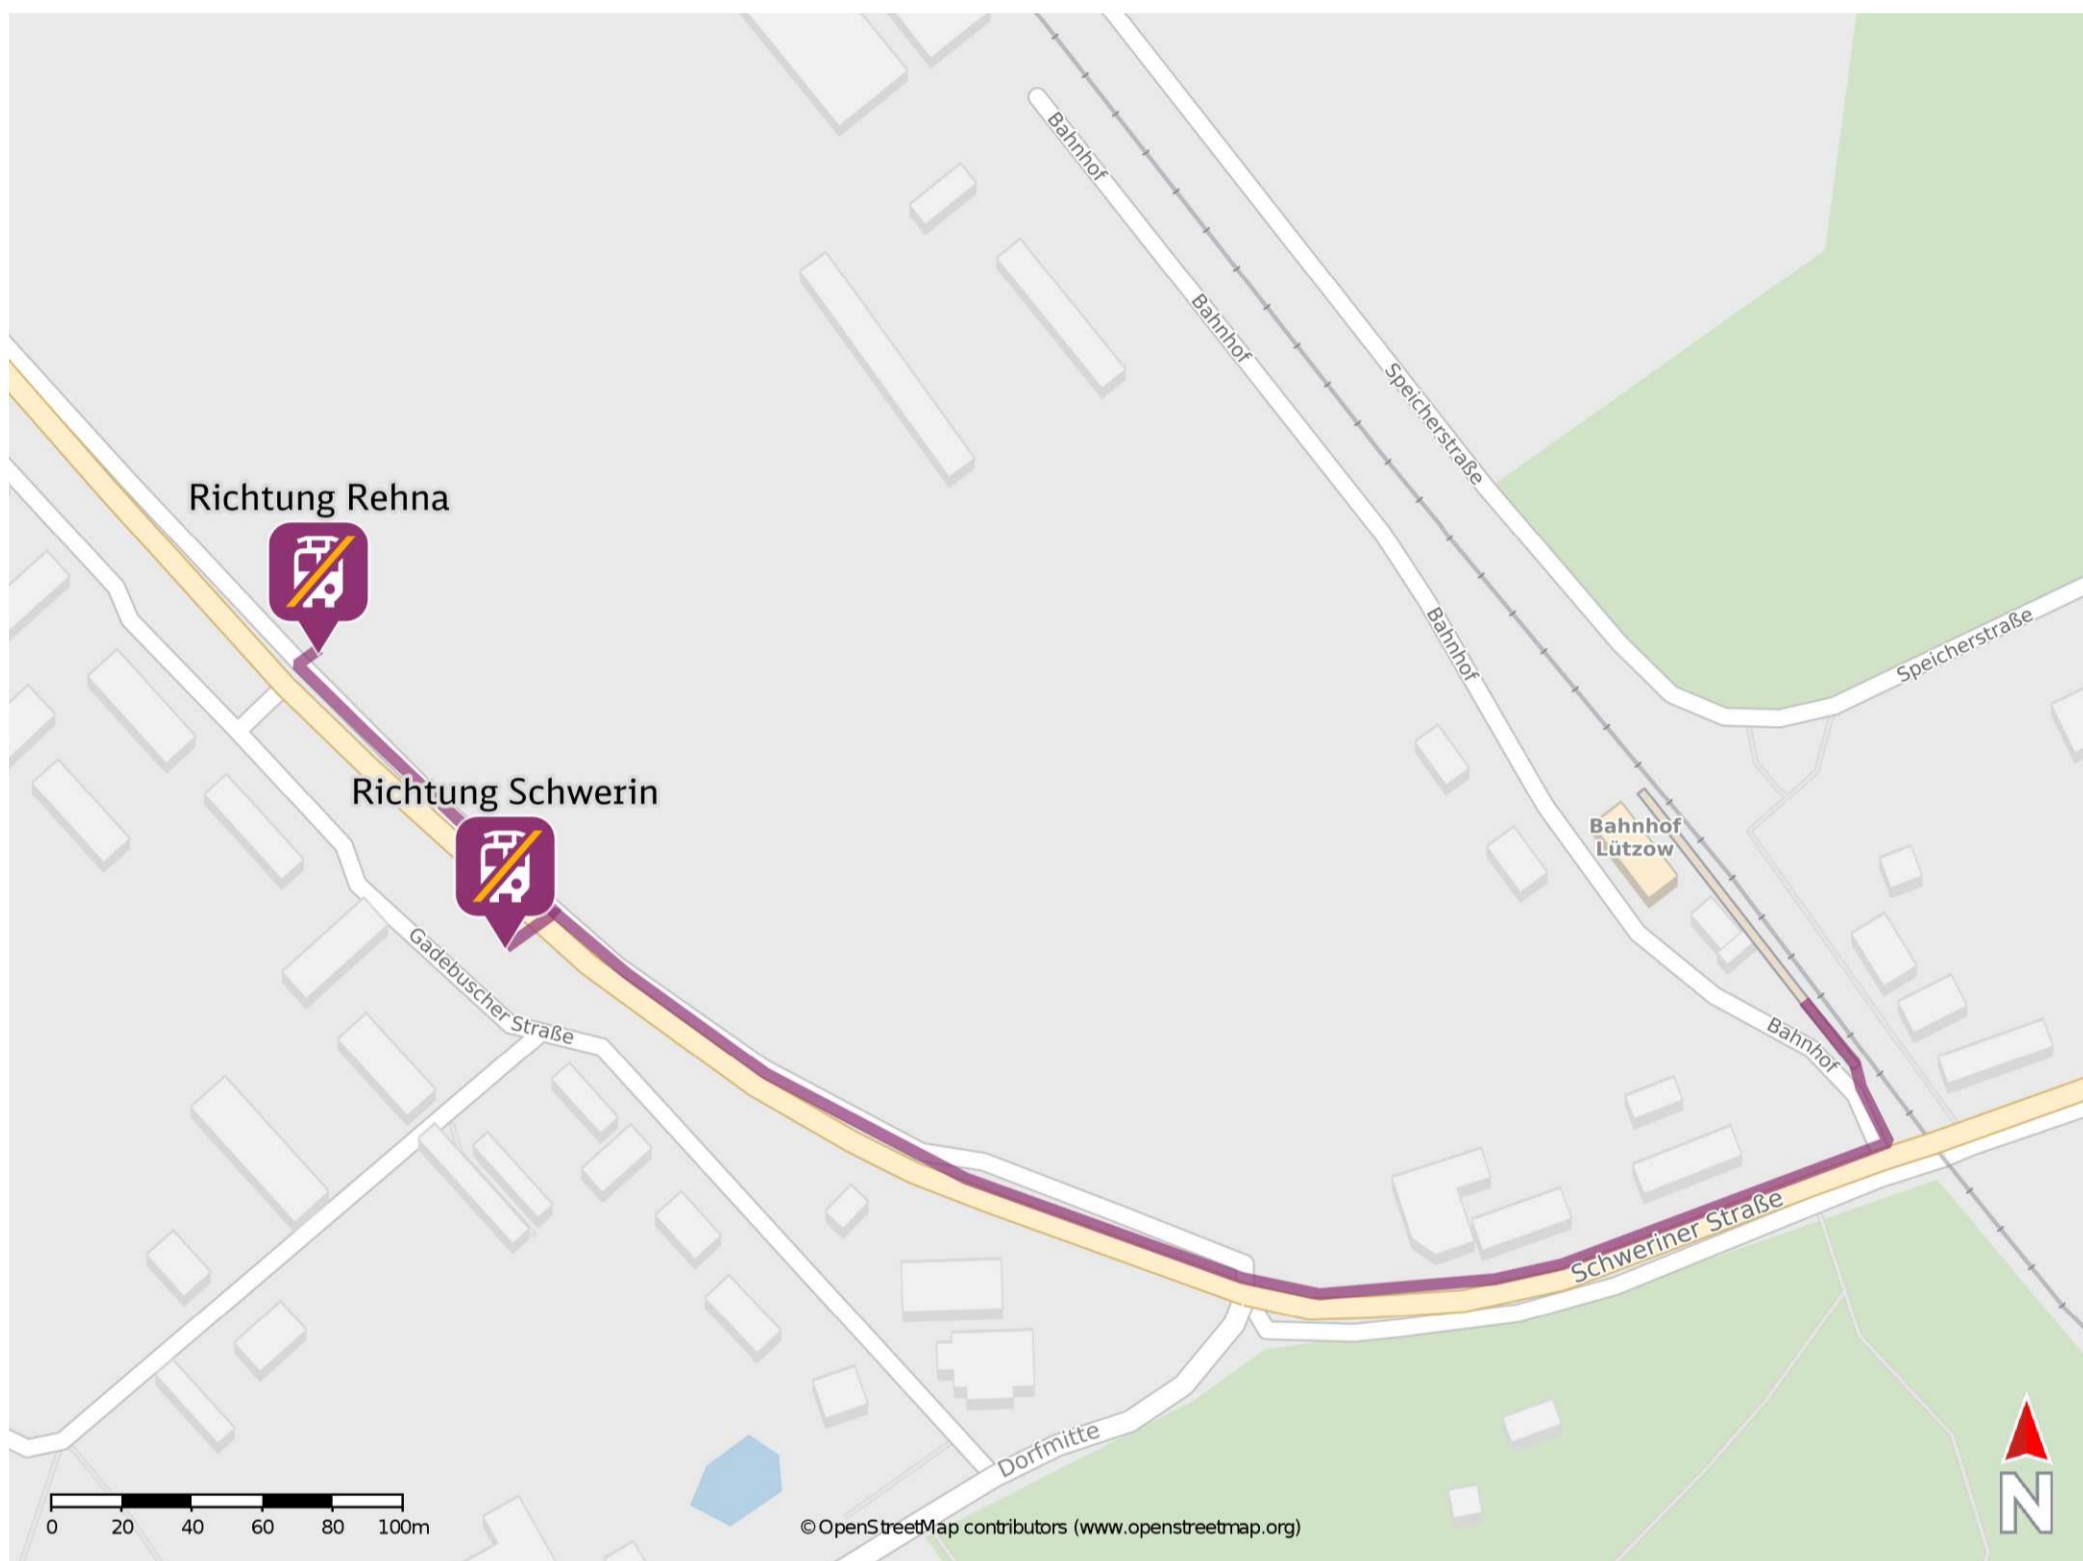

# Umgebungsplan

## Lützow

### Wegbeschreibung Schienenersatzverkehr \*

Verlassen Sie den Bahnsteig und begeben Sie sich an die Schweriner Straße. Orientieren Sie sich nach rechts und folgen Sie der B 104 bis zur jeweiligen Ersatzhaltestelle. Die Ersatzhaltestelle befindet sich an der Bushaltestelle Gadebuscher Straße.

Ersatzhaltestelle Richtung Schwerin

Ersatzhaltestelle Richtung Rehna

\*Fahrradmitnahme im Schienenersatzverkehr nur begrenzt, teilweise gar nicht möglich. Bitte informieren Sie sich bei dem von Ihnen genutzten Eisenbahnverkehrsunternehmen. Im QR Code sind die Koordinaten der Ersatzhaltestelle hinterlegt.