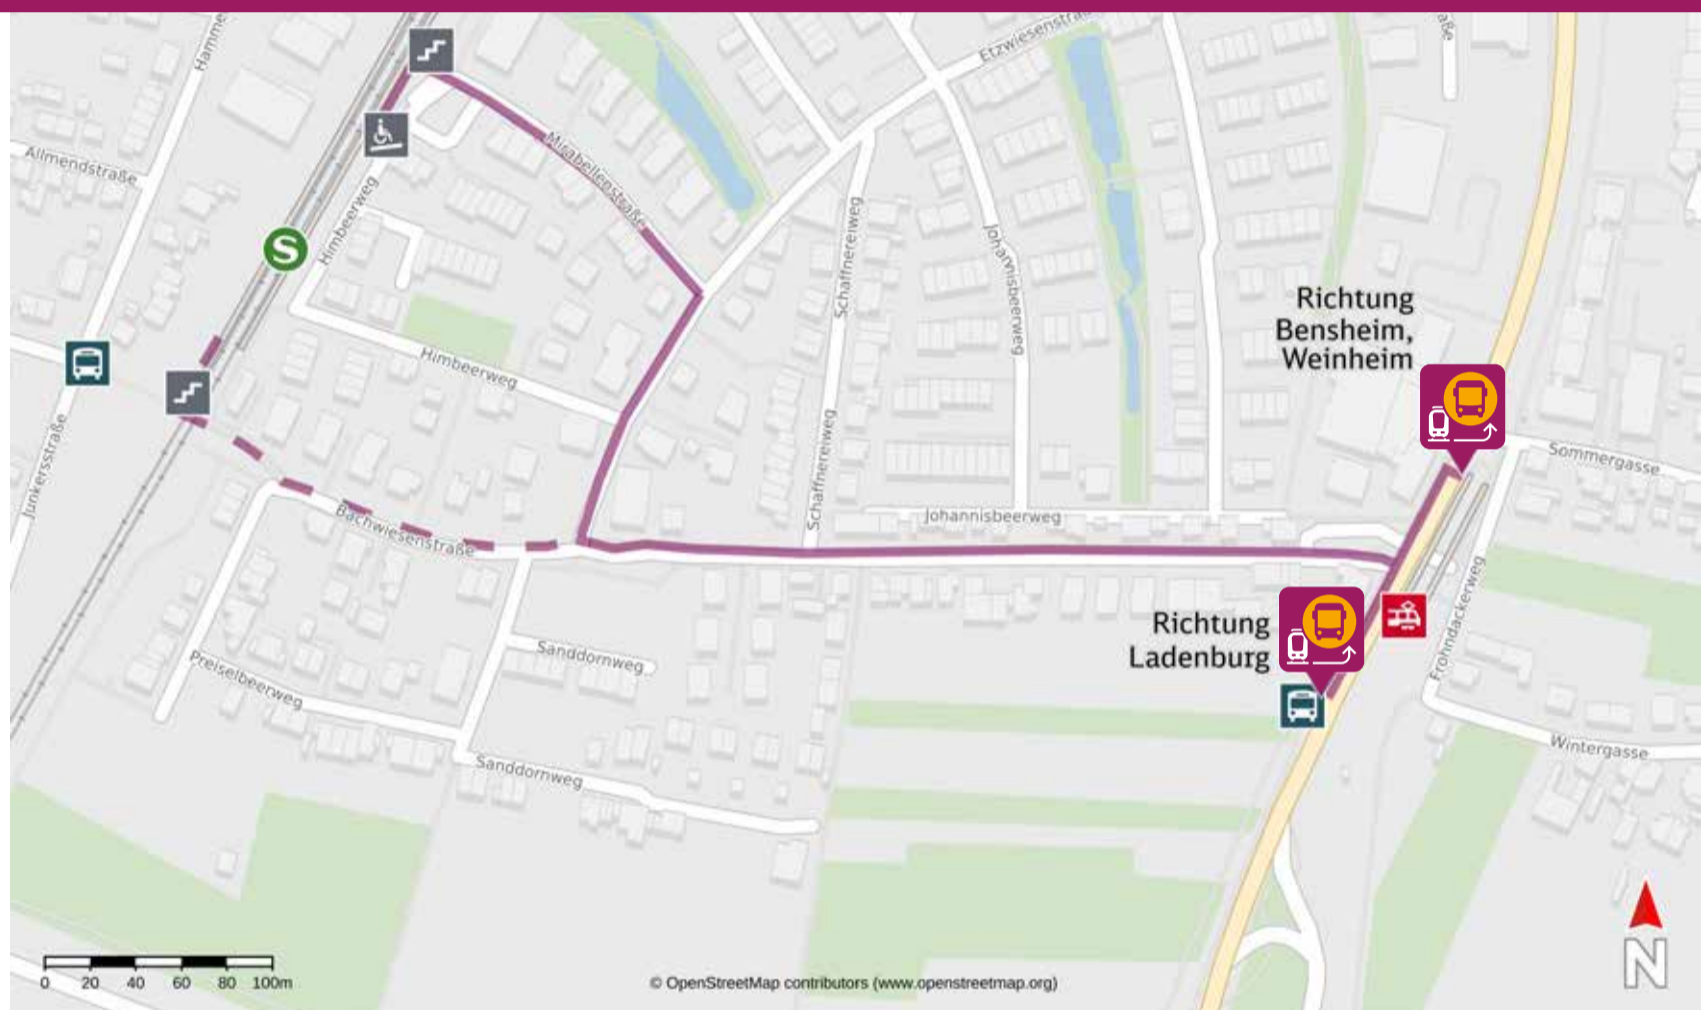

Ihr Weg zum Ersatzverkehr Weinheim-Lützelsachsen

Your way to the replacement service stop Weinheim-Lützelsachsen

Abfahrtszeiten und weitere Informationen

Departure times and
additional information

 **Barrierefreier Weg**
Accessible route

 **Nicht-barrierefreier Weg**
Non-accessible route

Wegbeschreibung zur Ersatzhaltestelle*

Von Gleis 1: Verlassen Sie den Bahnsteig und begeben Sie sich an die Mirabellenstraße und folgen dieser bis zur Erzwiesenstraße. Biegen Sie nach rechts ab und gehen Sie bis zur Bachwiesenstraße. Dann nach links und ca. 350 m bis zur Südlichen Bergstraße gehen.

Von Gleis 2: Verlassen Sie den Bahnsteig und gehen Sie durch die Gleisunterquerung und folgen Sie dem Straßenverlauf der Bachwiesenstraße ca. 500 m bis zur Südlichen Bergstraße.

-> Für Bus 67S bei Riedbahnsperre Richtung Bensheim, Weinheim und weiterer Ersatzverkehr biegen Sie nach links ab und begeben Sie sich an die Haltestelle Lützelsachsen Bergstraße.

From platform 1: Leave the platform and proceed to Mirabellenstraße, then follow this road until you reach Erzwiesenstraße. Turn right and walk until you reach Bachwiesenstraße. Then turn left and walk approximately 350 m to Südliche Bergstraße.