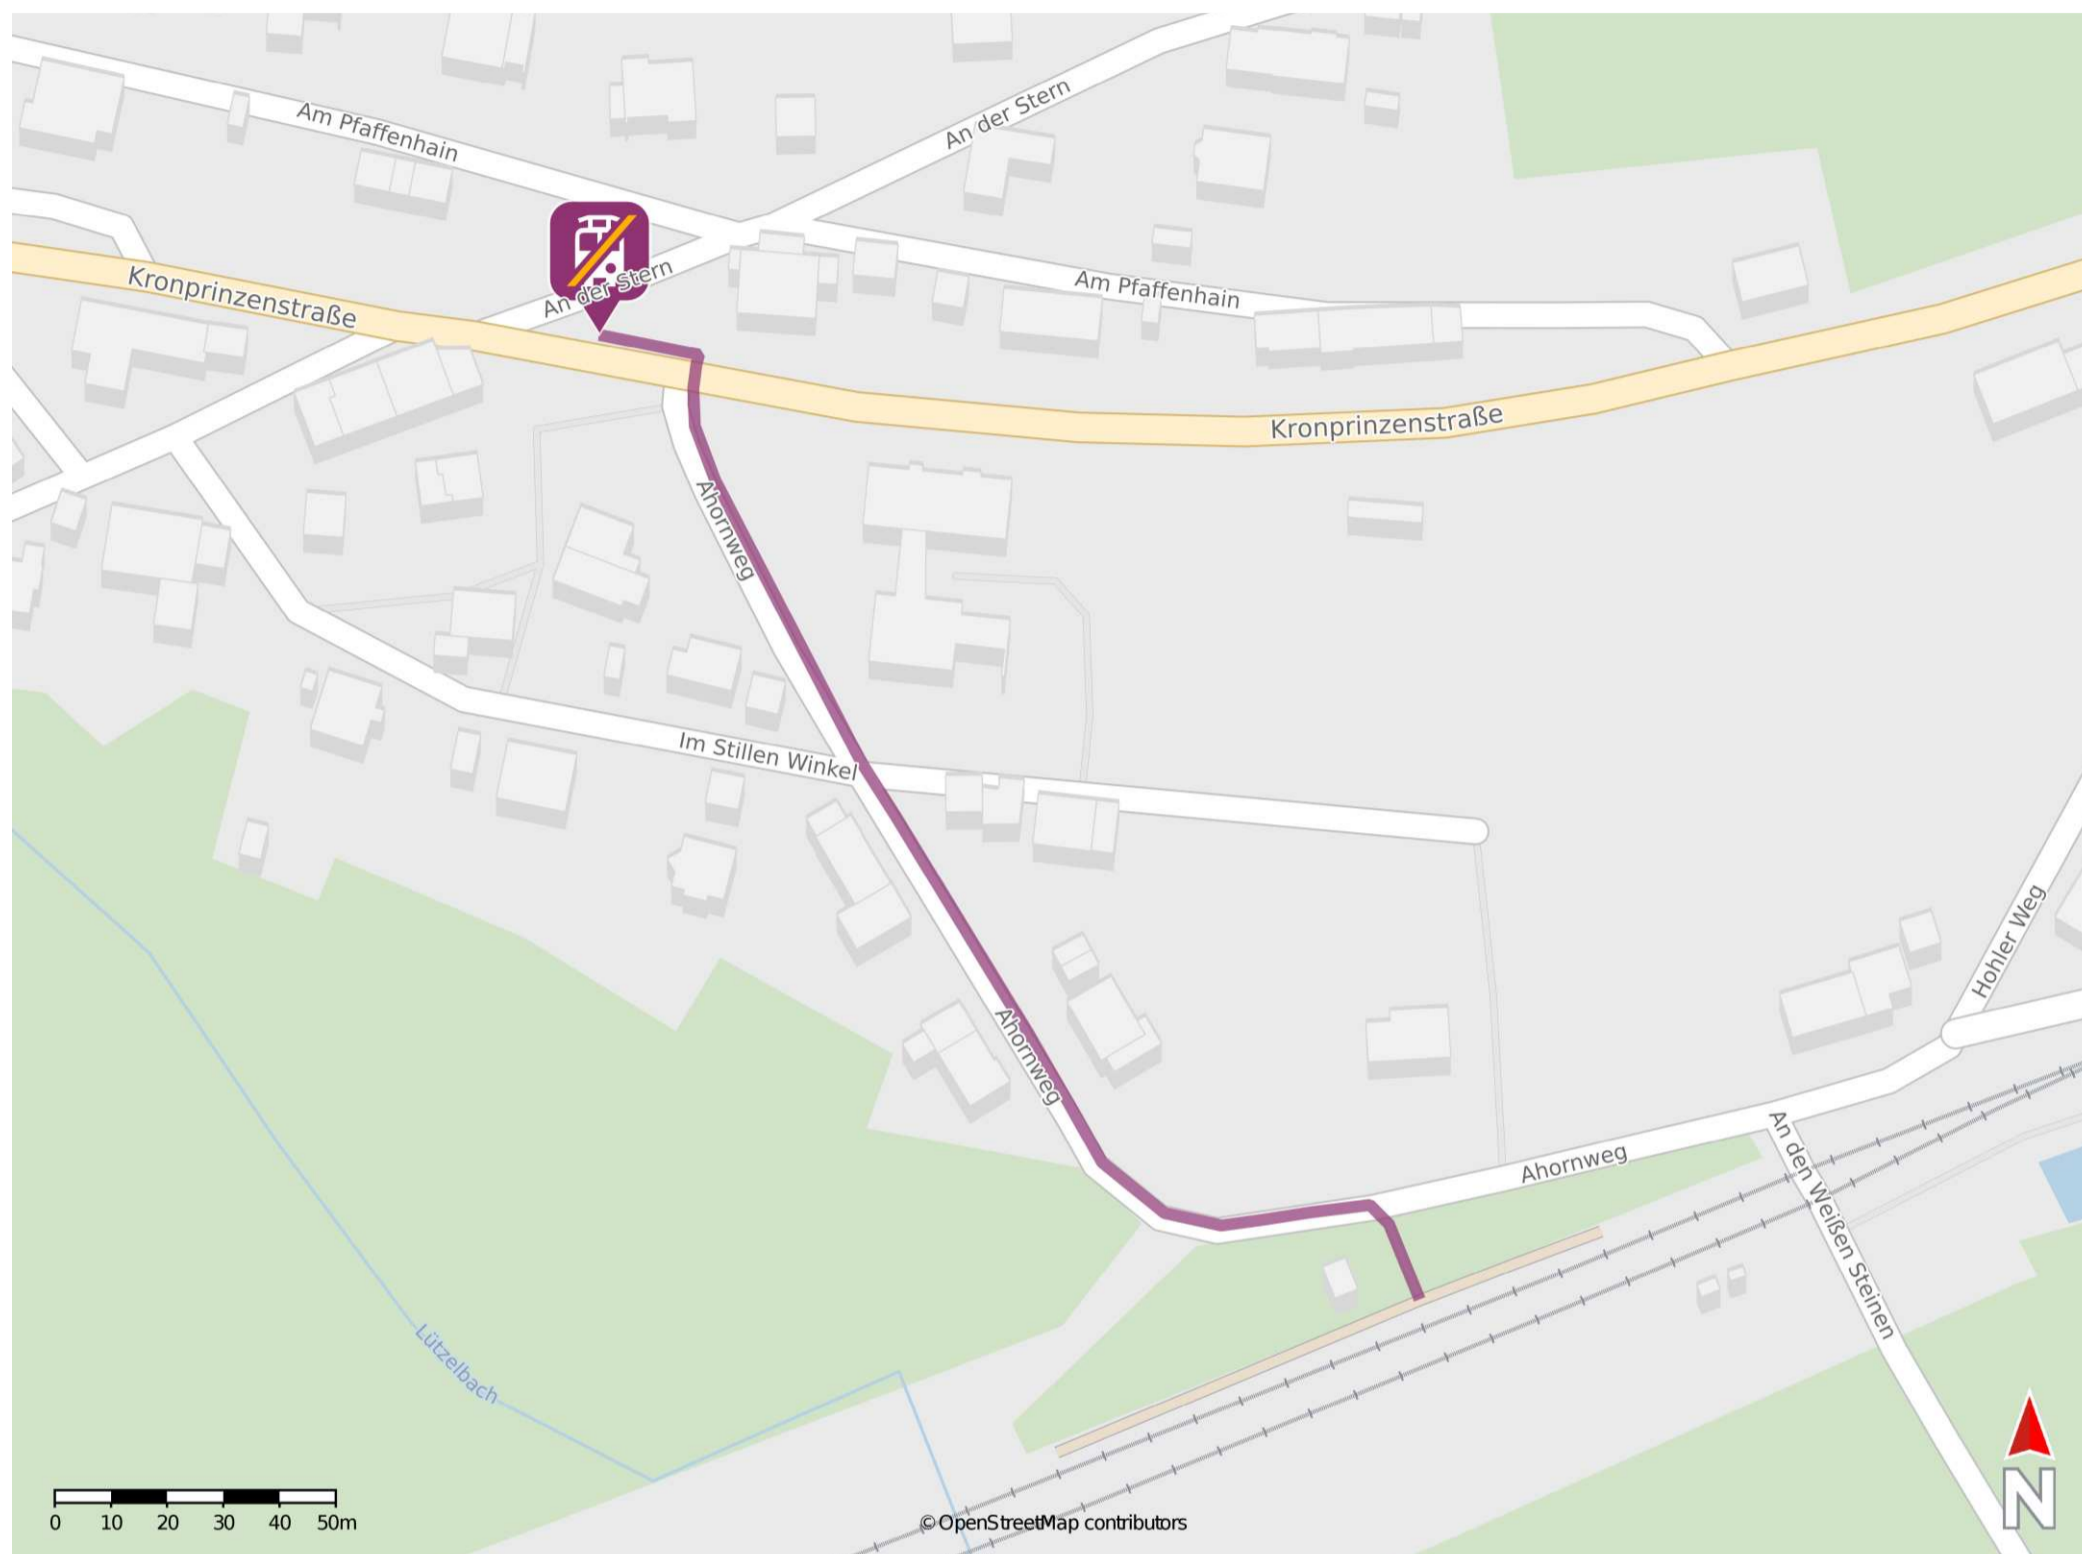

Lützel

Wegbeschreibung Schienenersatzverkehr *

Verlassen Sie den Bahnsteig und begeben Sie sich an die Straße Ahornweg. Biegen Sie nach links in diesen ein und folgen Sie dem Straßenverlauf bis zur Kreuzung Kronprinzenstraße. Biegen Sie links in die Kronprinzenstraße ein und folgen Sie dieser wenige Meter bis zur Ersatzhaltestelle. Die Ersatzhaltestelle befindet sich an der Haltestelle Lützel Oberdorf.

* Fahrradmitnahme im Schienenersatzverkehr nur begrenzt möglich.
Im QR Code sind die Koordinaten der Ersatzhaltestelle hinterlegt.

— barrierefrei
— nicht barrierefrei