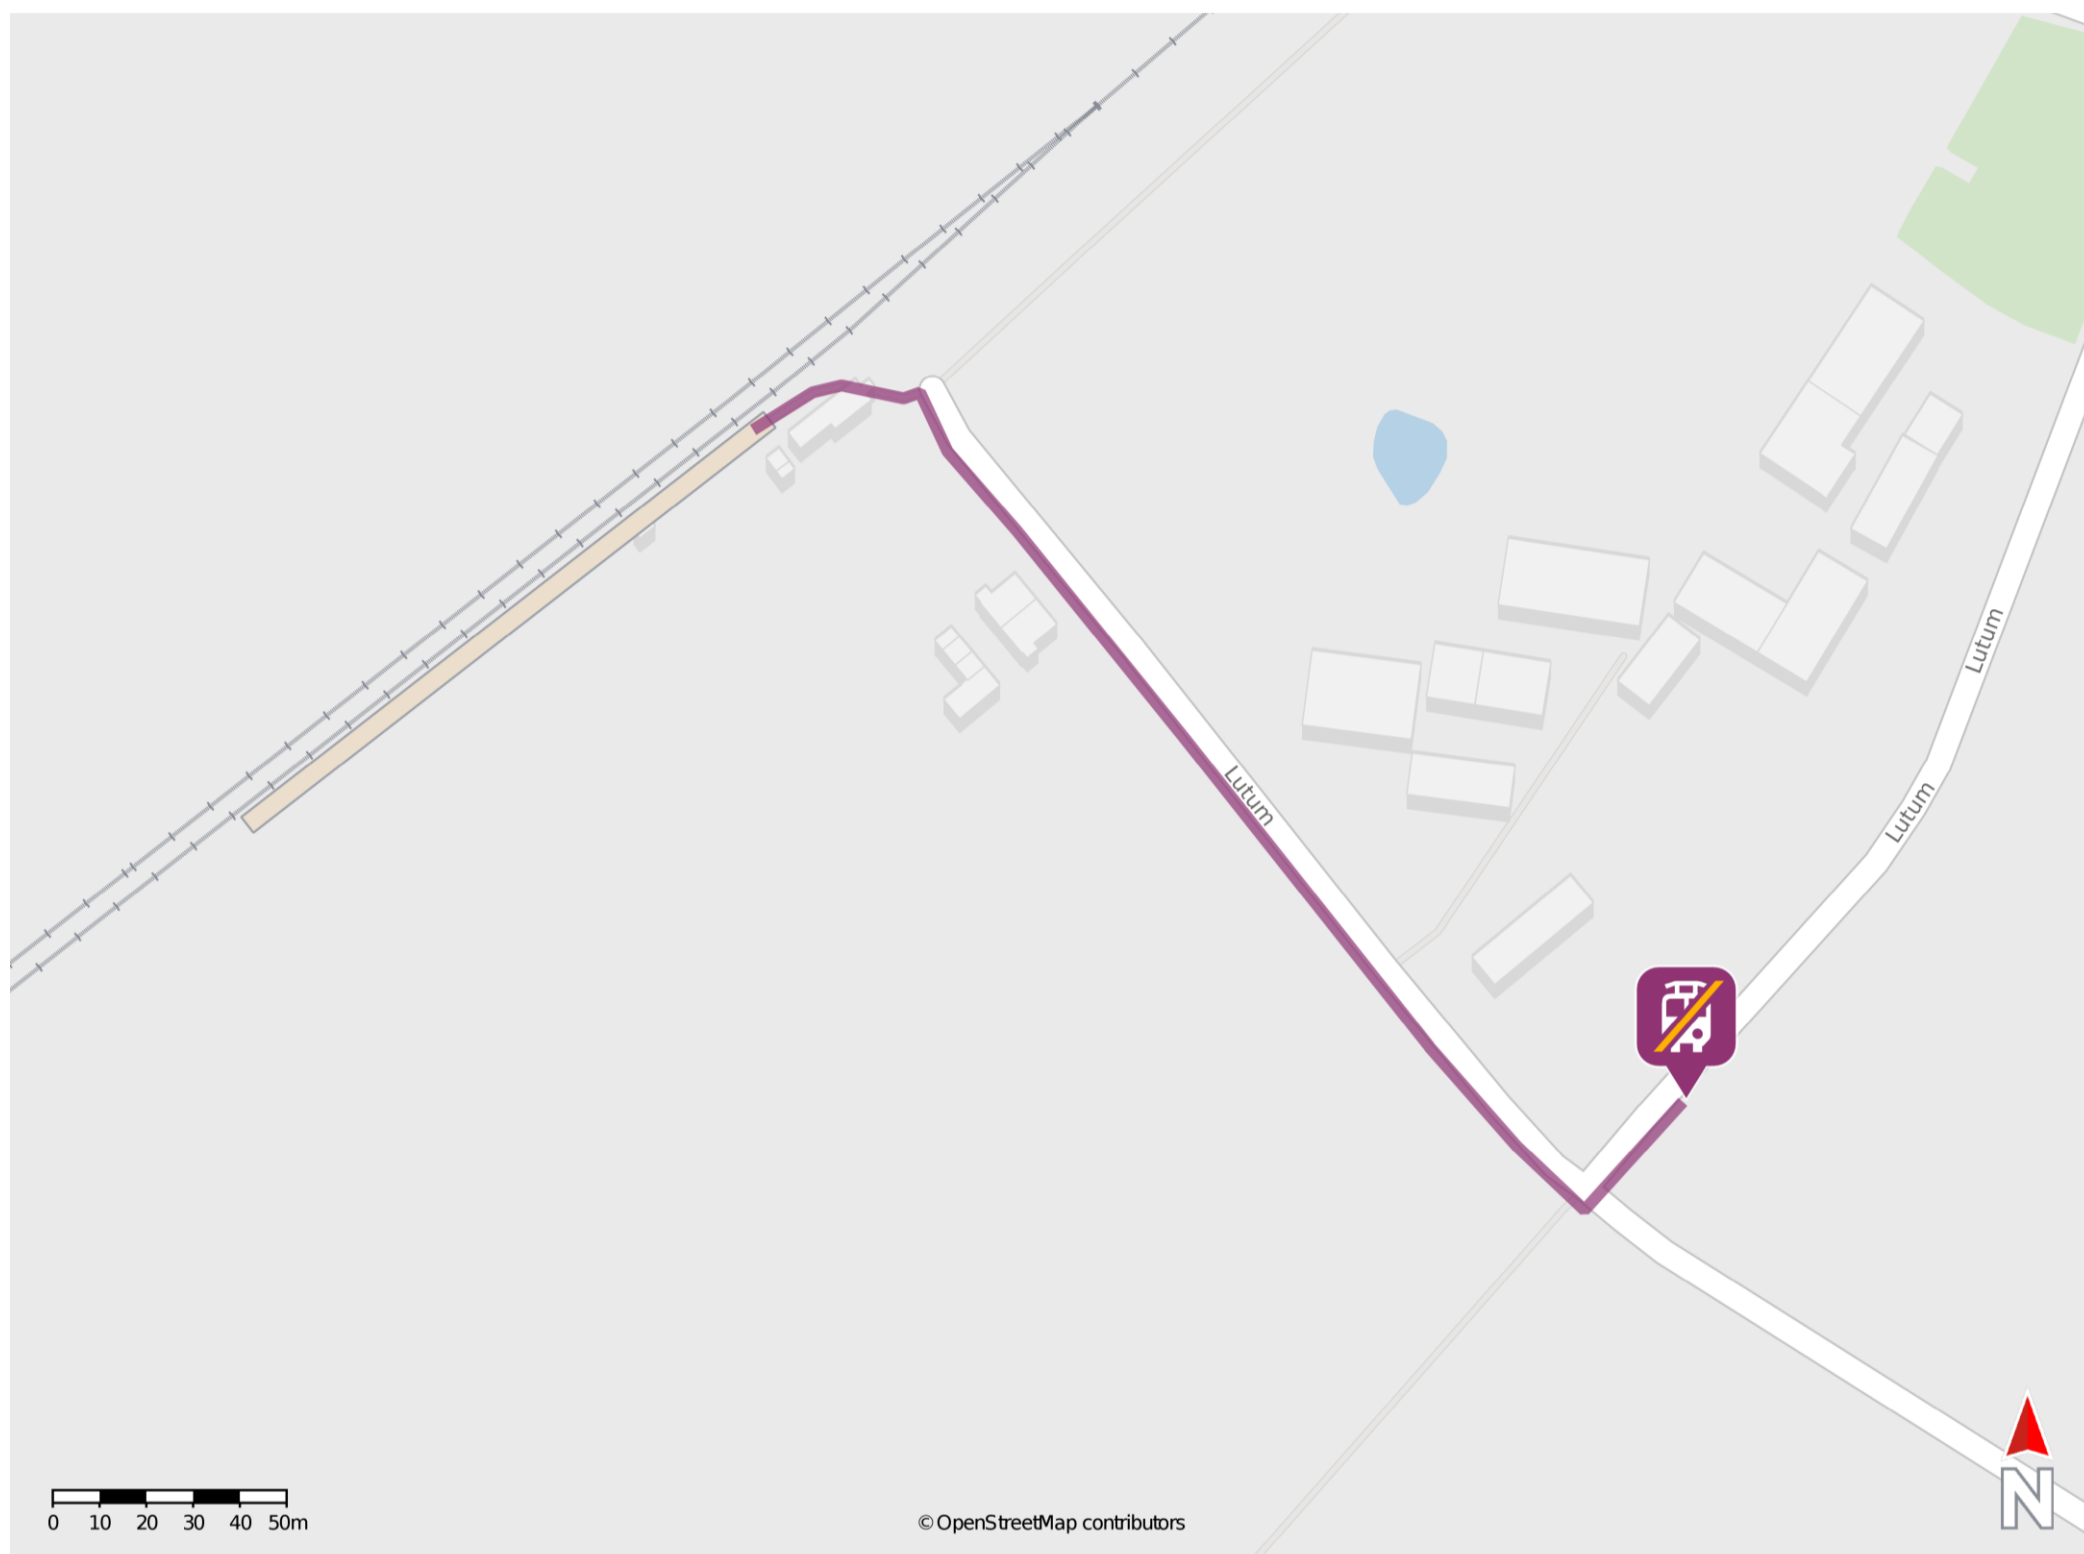

## Lutum

### Wegbeschreibung Schienenersatzverkehr \*

Verlassen Sie den Bahnsteig und begeben Sie sich an die Straße Lutum. Biegen Sie nach rechts in diese ein und folgen Sie der Straße bis zur nächsten Kreuzung. Halten Sie sich an der Kreuzung links und folgen Sie der Straße wenige Meter bis zur Ersatzhaltestelle an der Haltestelle Abzweig Bahnhof.

\* Fahrradmitnahme im Schienenersatzverkehr nur begrenzt möglich.  
Im QR Code sind die Koordinaten der Ersatzhaltestelle hinterlegt.

— barrierefrei  
— nicht barrierefrei