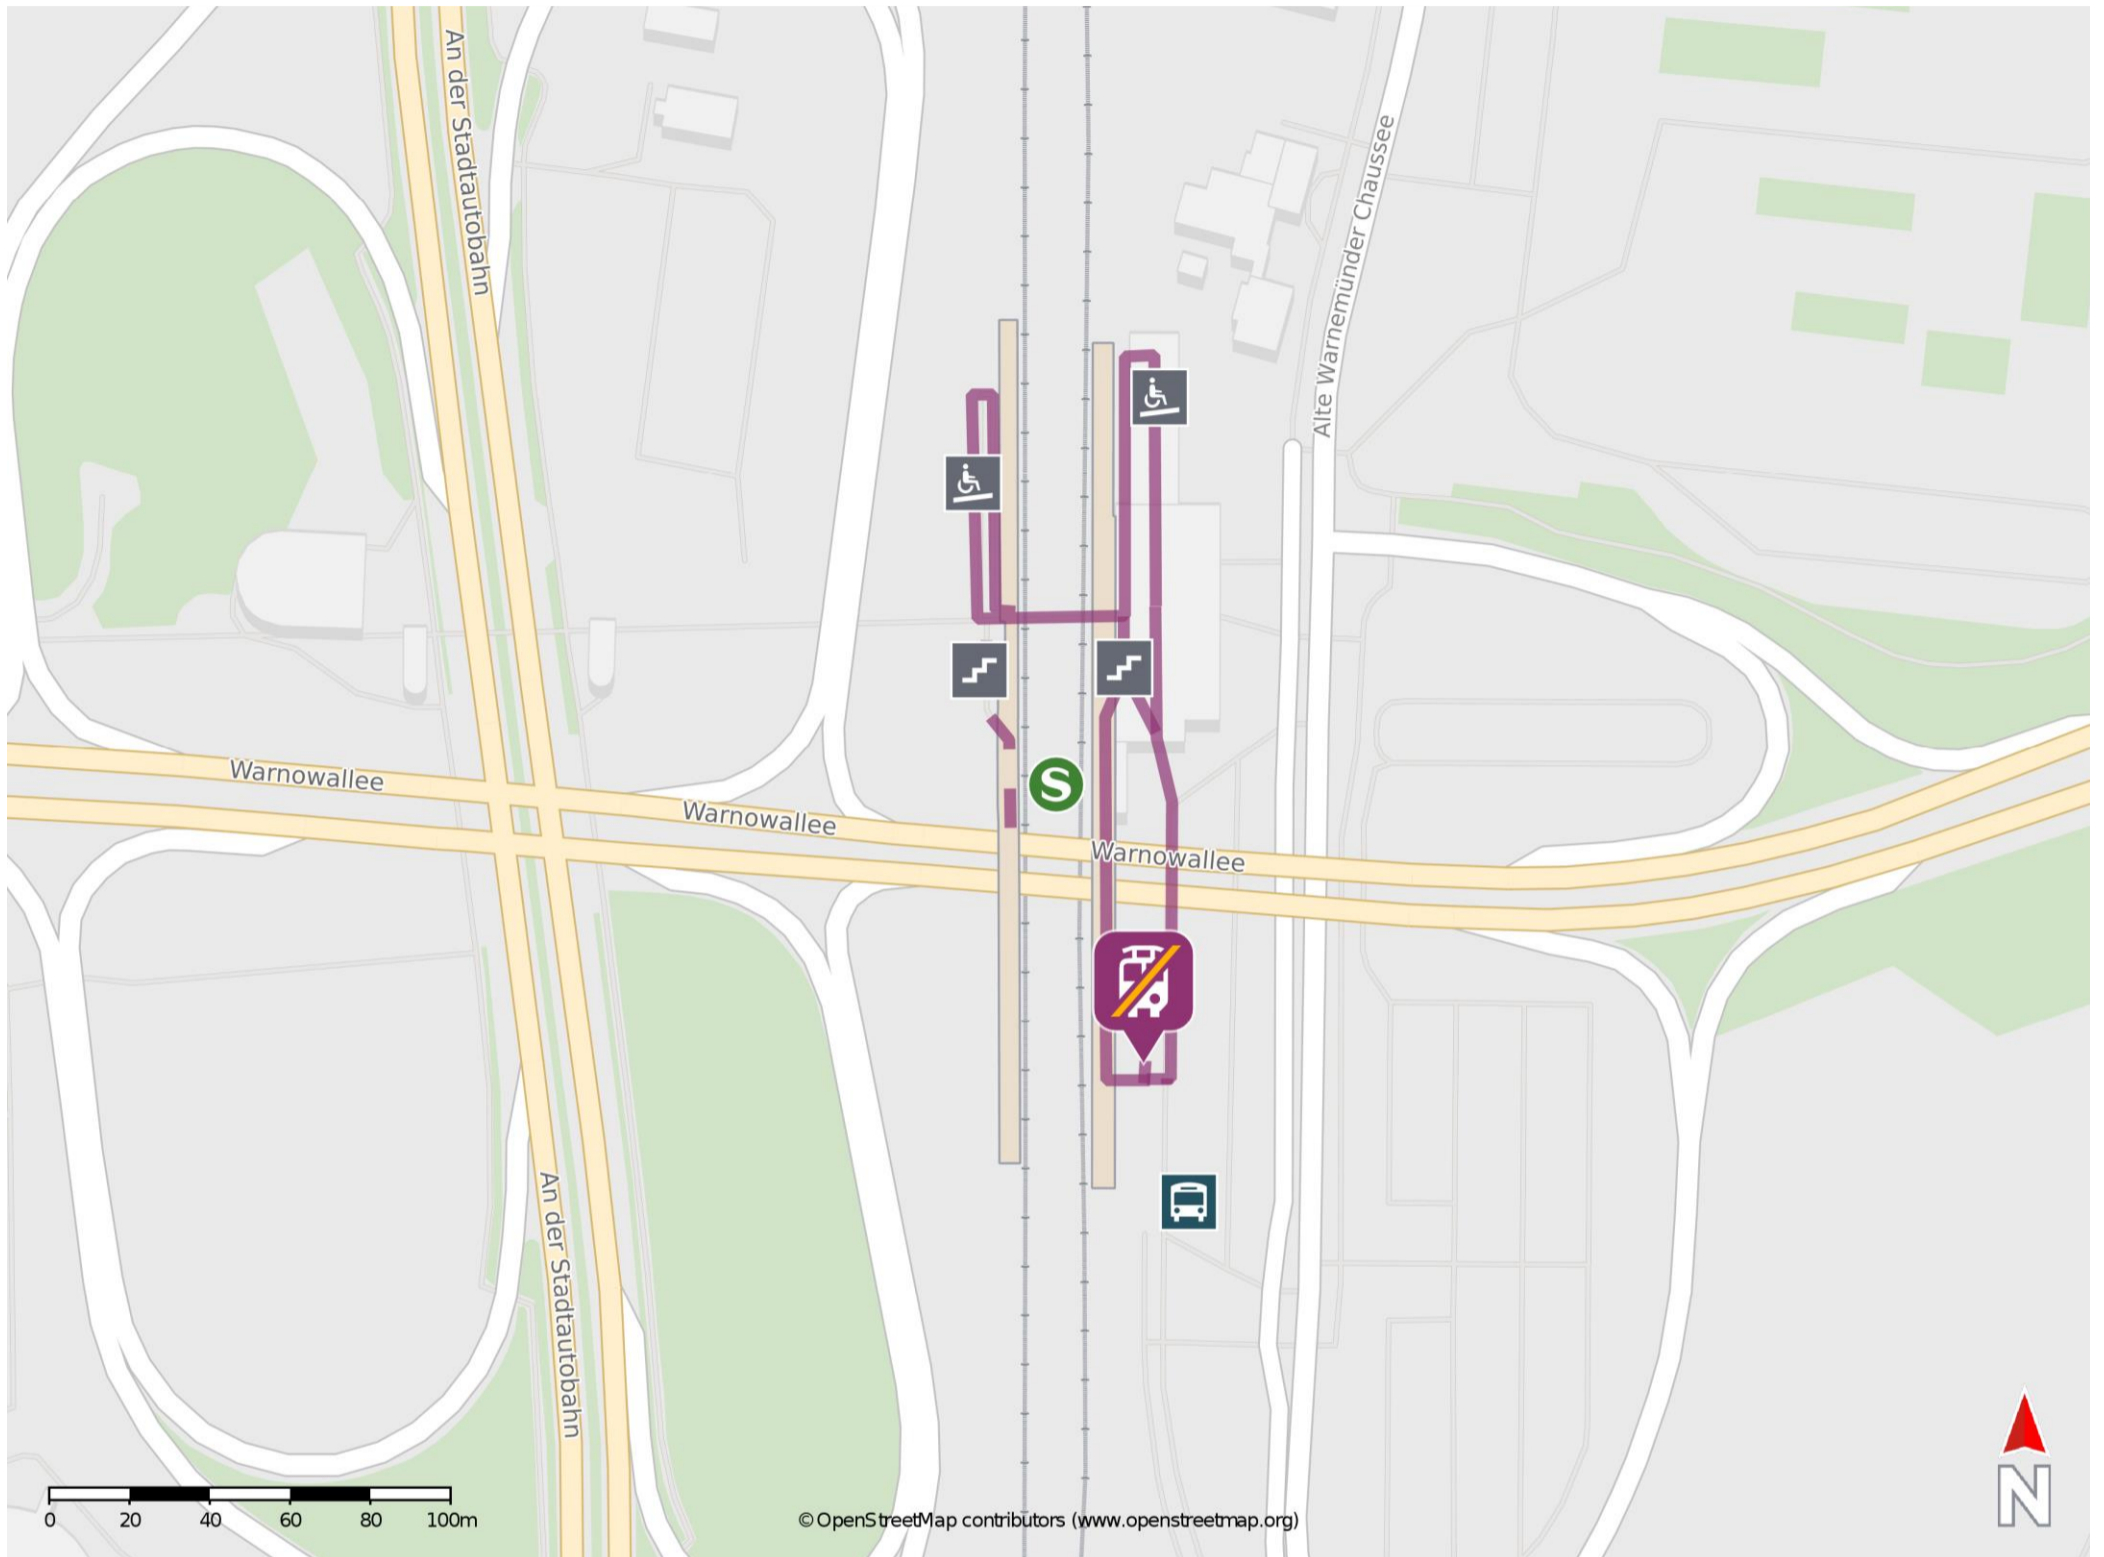

# Umgebungsplan

## Rostock Lütten Klein

### Wegbeschreibung Schienenersatzverkehr \*

Verlassen Sie den Bahnsteig und begeben Sie sich an den Busbahnhof. Die Ersatzhaltestelle befinden sich am Bussteig F.

\*Fahrradmitnahme im Schienenersatzverkehr nur begrenzt, teilweise gar nicht möglich. Bitte informieren Sie sich bei dem von Ihnen genutzten Eisenbahnverkehrsunternehmen. Im QR Code sind die Koordinaten der Ersatzhaltestelle hinterlegt.