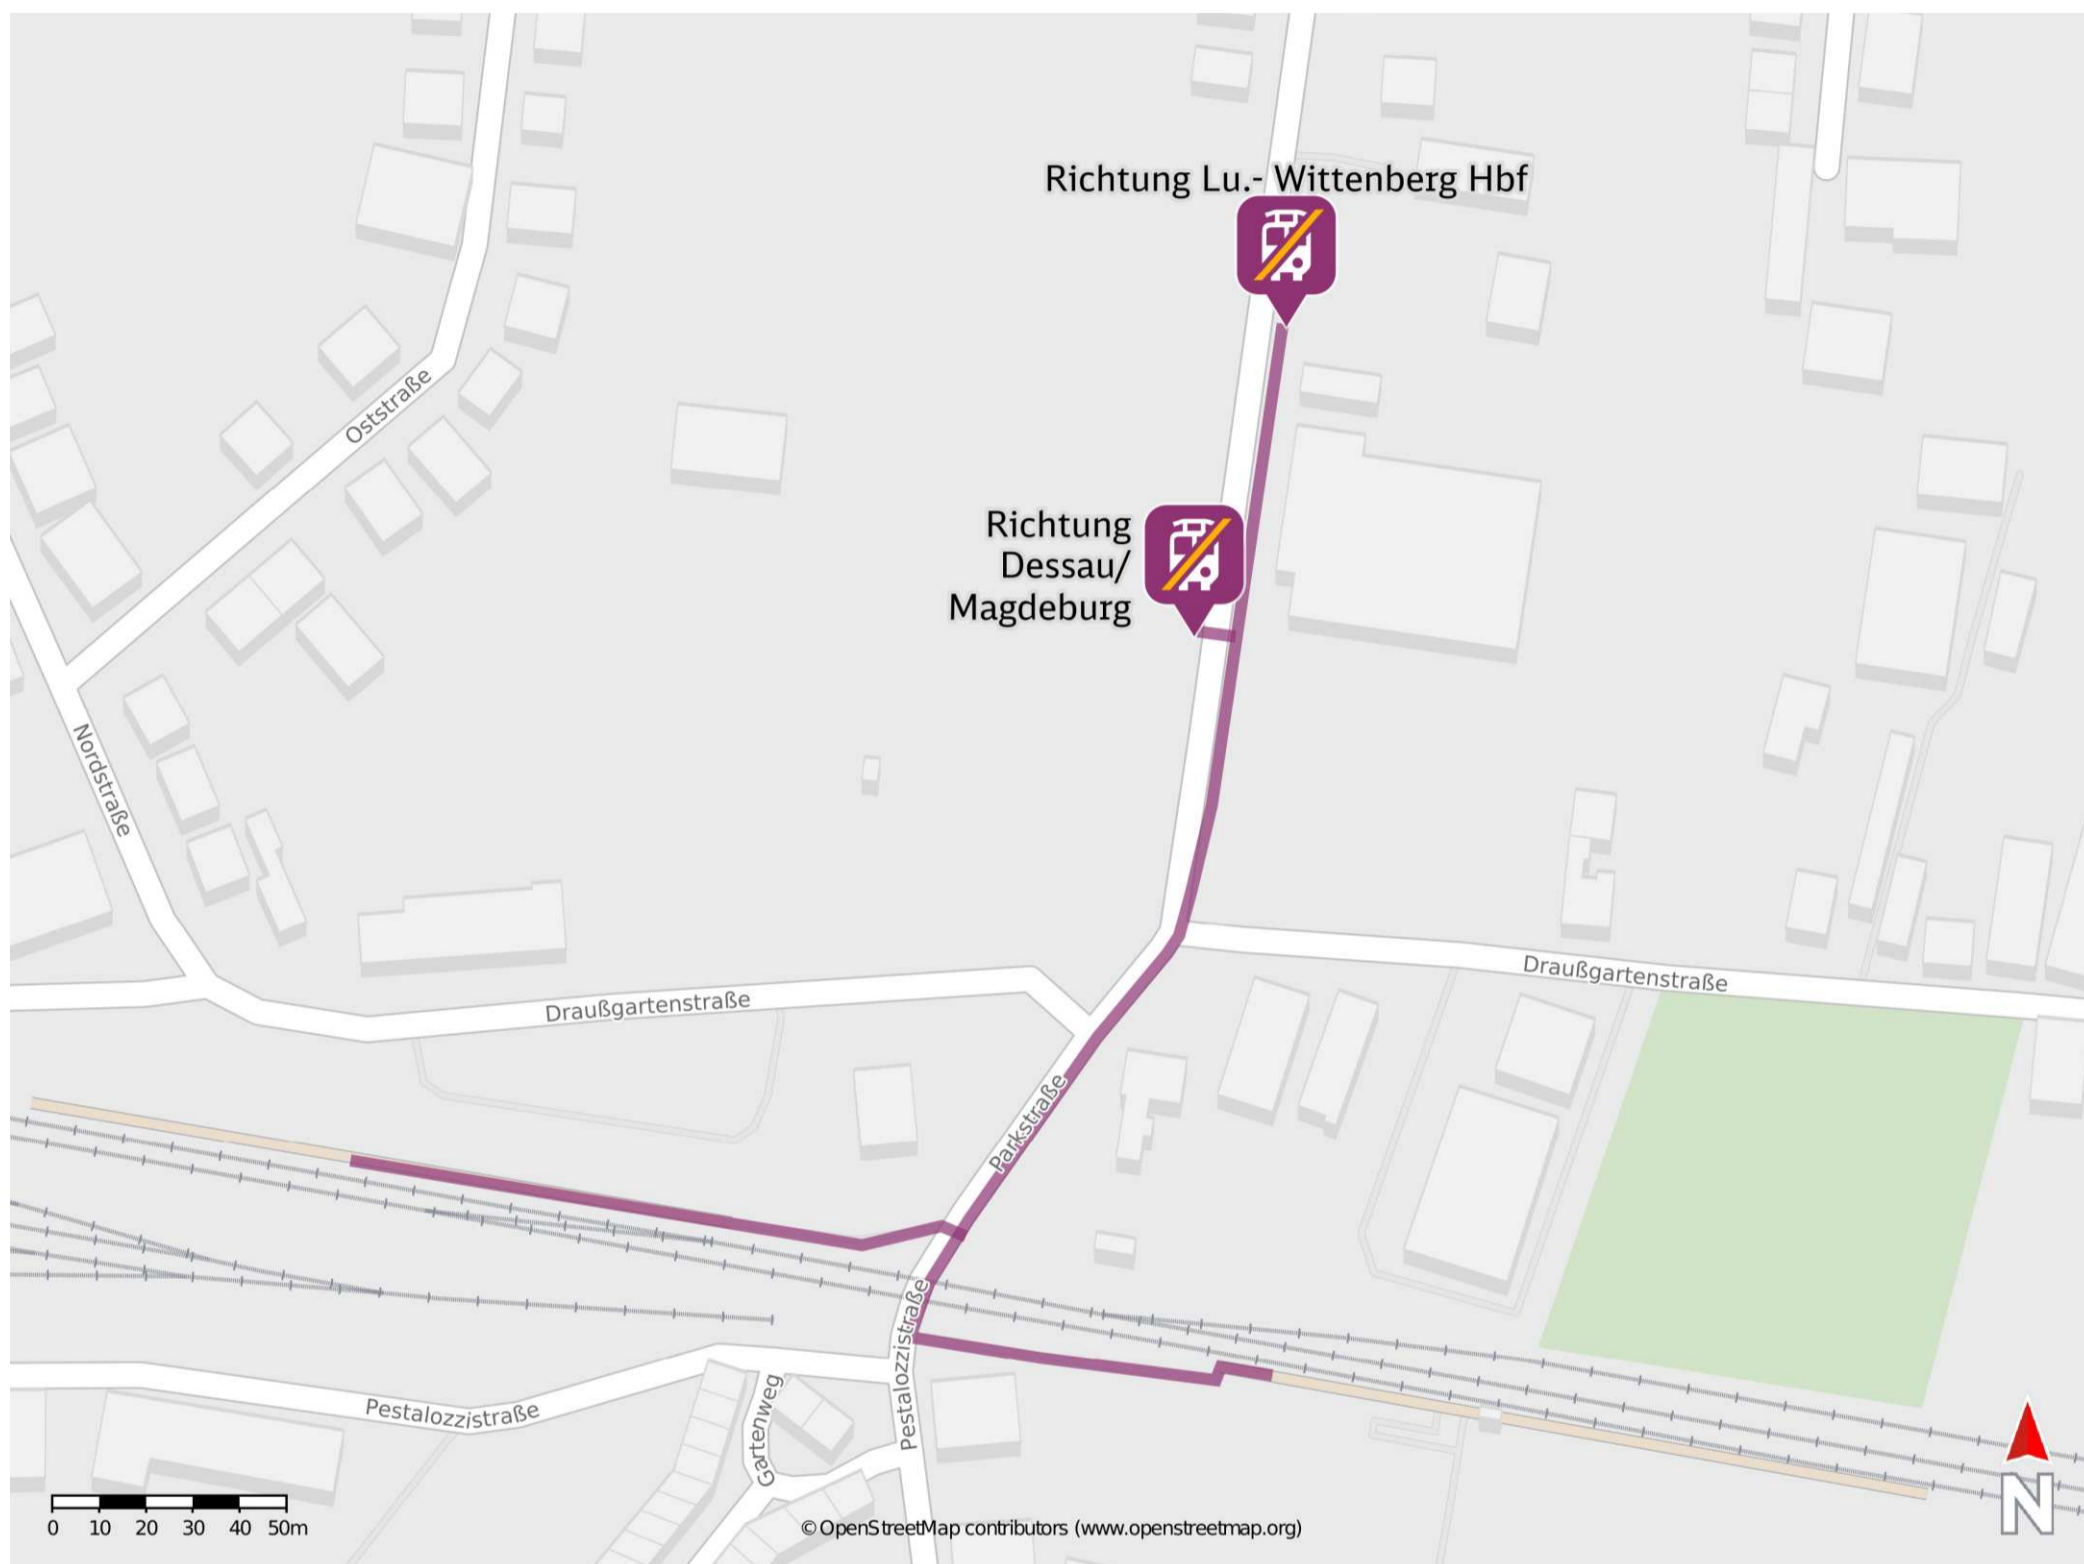

Umgebungsplan

Lutherstadt Wittenberg-Piesteritz

Wegbeschreibung Schienenersatzverkehr *

Von Gleis 1: Verlassen Sie den Bahnsteig und begeben Sie sich an die Parkstraße. Biegen Sie nach rechts ab, überqueren Sie den Bahnübergang und folgen Sie dem Straßenverlauf bis zur jeweiligen Ersatzhaltestelle. Diese befinden sich an den Bushaltestellen Schwimmhalle.

Von Gleis 2: Verlassen Sie den Bahnsteig und begeben Sie sich an die Parkstraße. Biegen Sie nach links ab und folgen Sie dem Straßenverlauf bis zur jeweiligen Ersatzhaltestelle. Diese befinden sich an den Bushaltestellen Schwimmhalle.

Ersatzhaltestelle Richtung
Lu.-Wittenberg Hbf

Ersatzhaltestelle Richtung
Dessau/ Magdeburg

*Fahrradmitnahme im Schienenersatzverkehr nur begrenzt, teilweise gar nicht möglich. Bitte informieren Sie sich bei dem von Ihnen genutzten Eisenbahnverkehrsunternehmen. Im QR Code sind die Koordinaten der Ersatzhaltestelle hinterlegt.