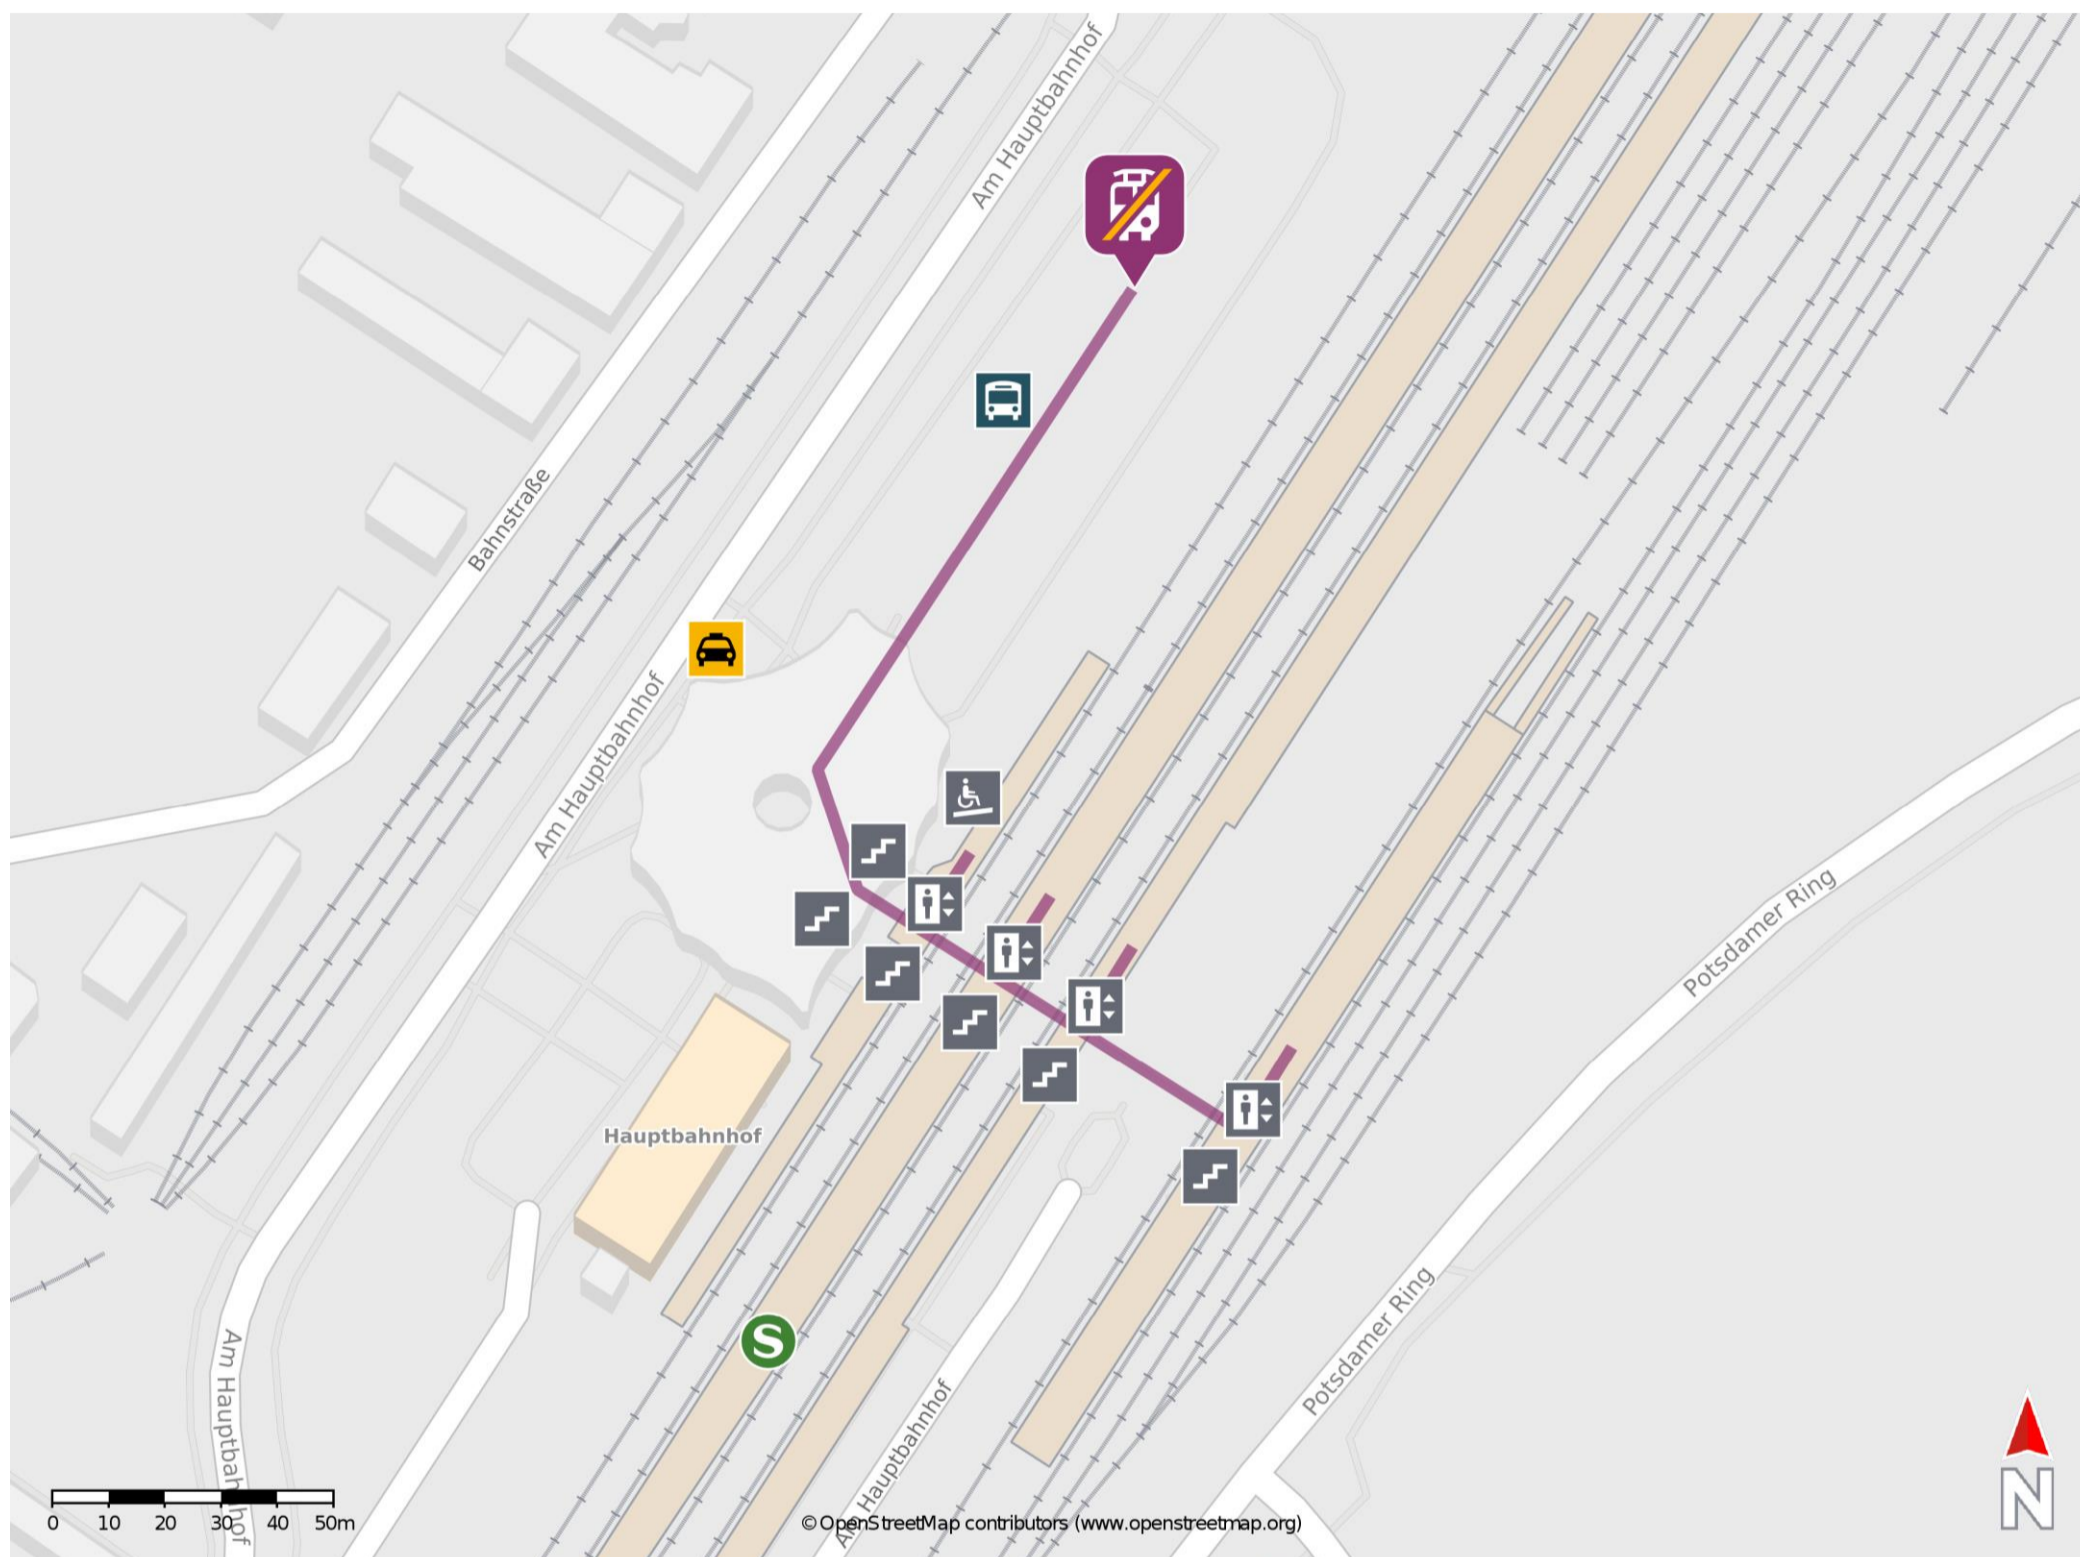

Lutherstadt Wittenberg Hauptbahnhof

Wegbeschreibung Schienenersatzverkehr *

Verlassen Sie den Bahnsteig und begeben Sie sich auf den Bahnhofsvorplatz. Orientieren Sie sich nach rechts und gehen Sie bis zum Busbahnhof. Die Ersatzhaltestelle befindet sich am Bussteig 7.

* Fahrradmitnahme im Schienenersatzverkehr nur begrenzt möglich.
Im QR Code sind die Koordinaten der Ersatzhaltestelle hinterlegt.

— barrierefrei
- - nicht barrierefrei