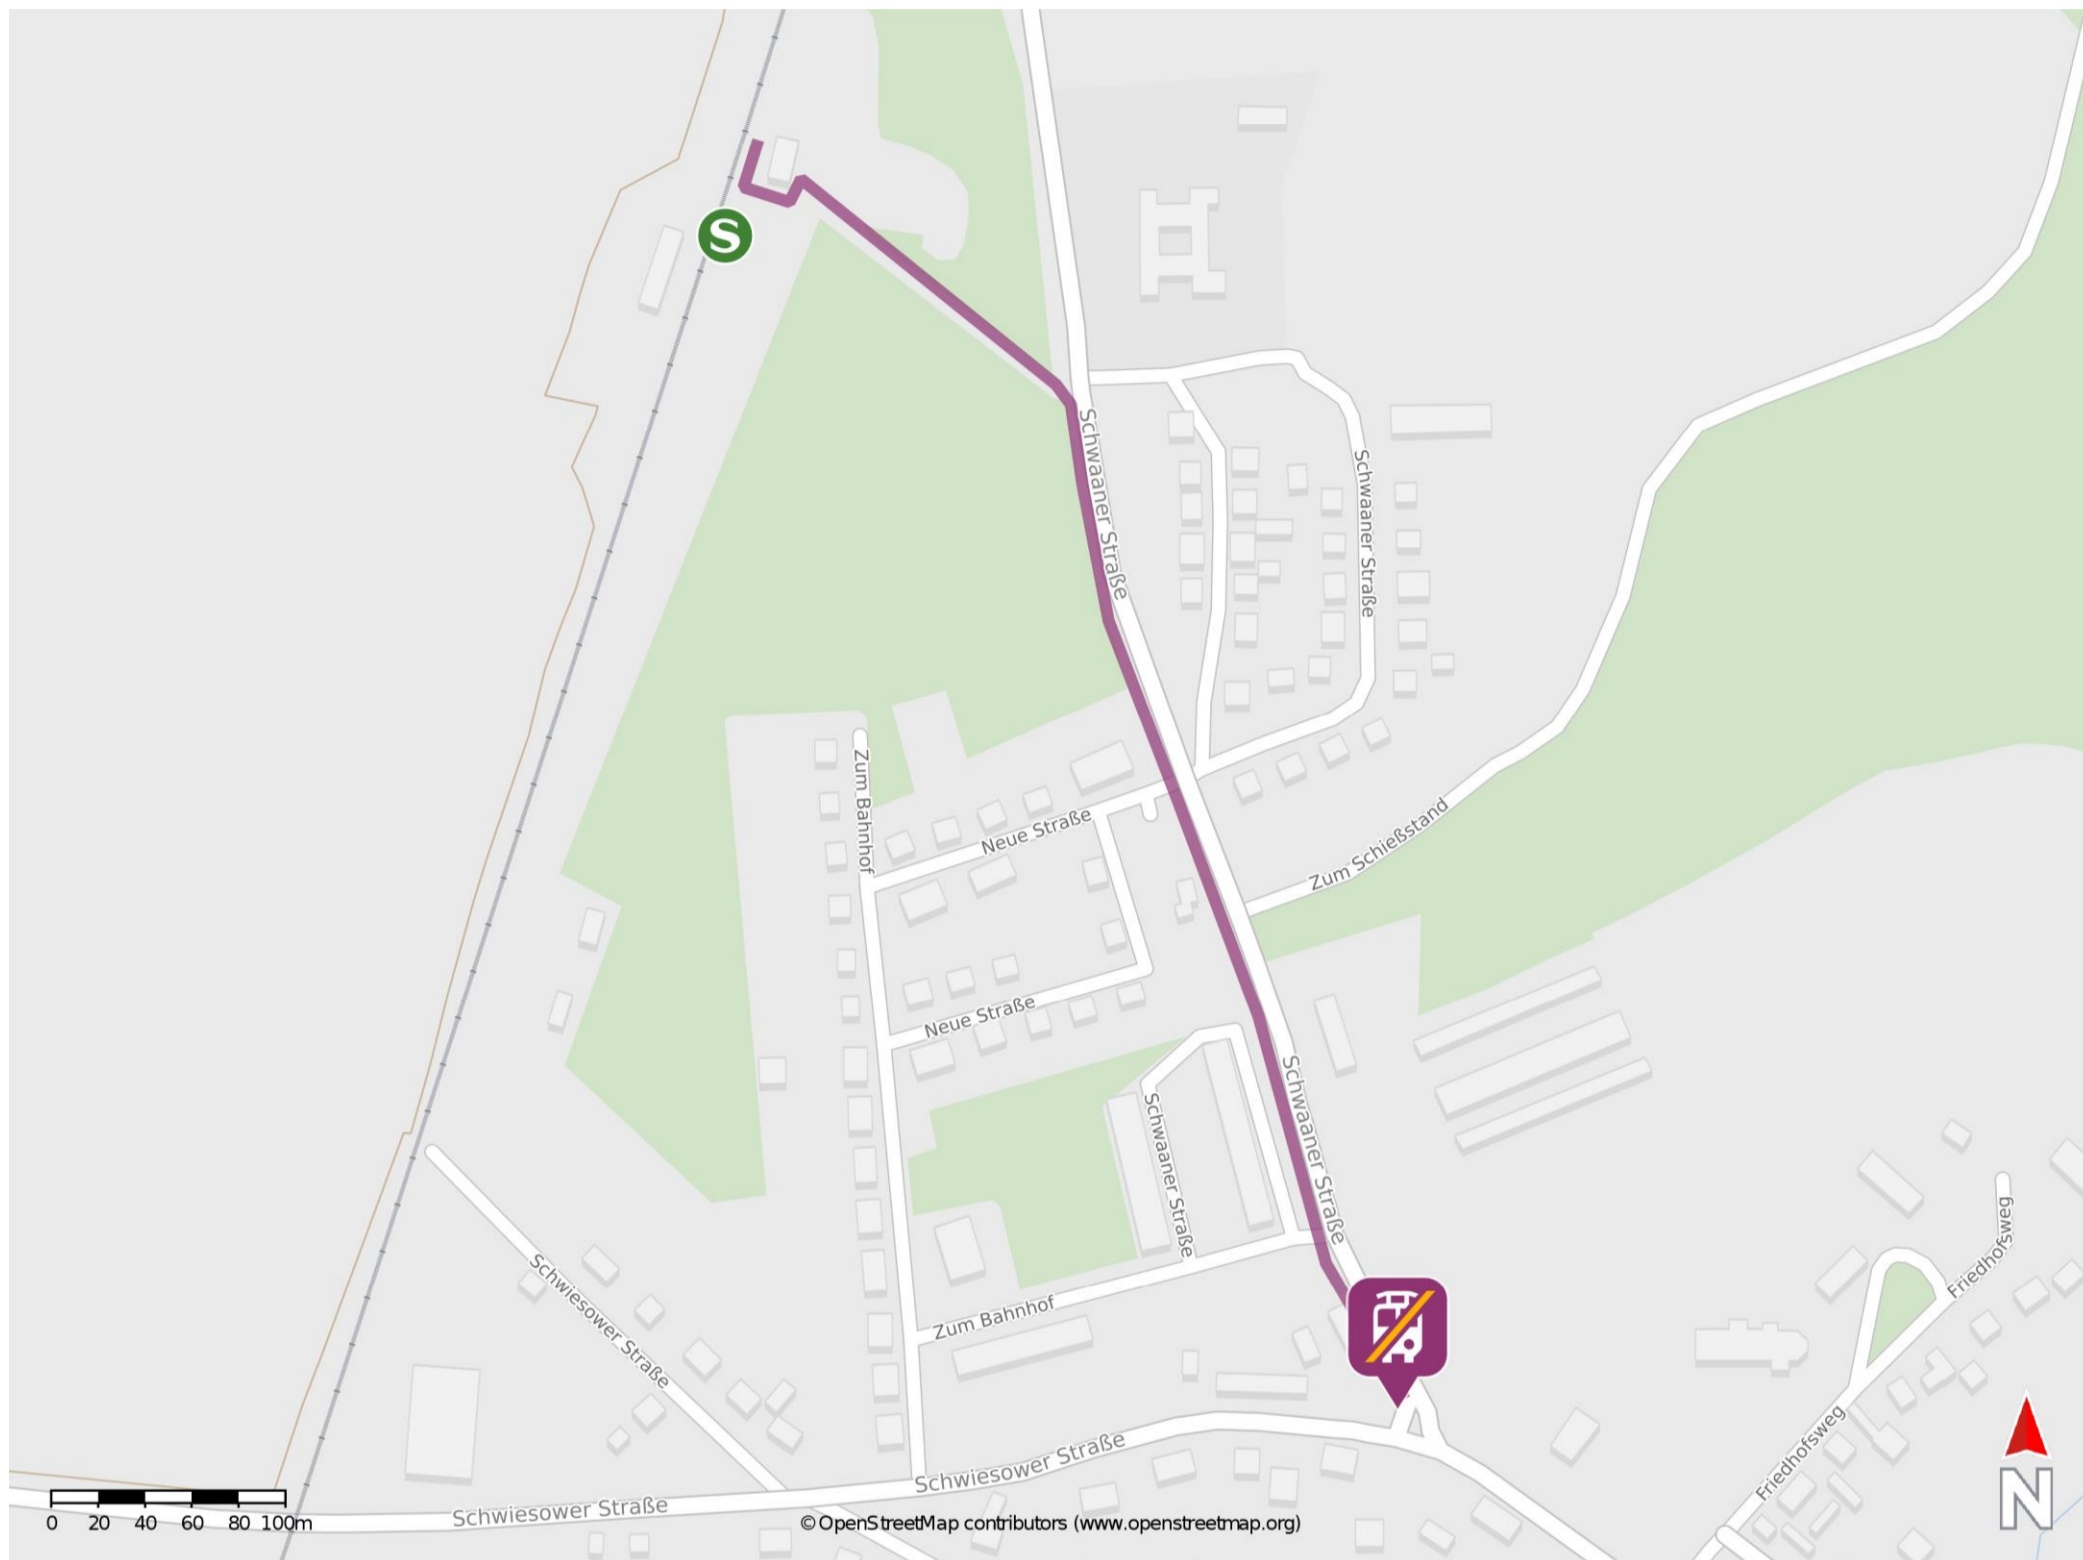

Umgebungsplan

Lüssow (Meckl)

Wegbeschreibung Schienenersatzverkehr *

Verlassen Sie den Bahnsteig über den Feldweg und begeben Sie sich an die Schwaaner Straße. Orientieren Sie sich nach rechts und folgen Sie dem Straßenverlauf für ca. 450m bis zur Ersatzhaltestelle. Die Ersatzhaltestelle befindet sich auf der rechten Straßenseite an der Bushaltestelle Lüssow (Ortsmitte).

*Fahrradmitnahme im Schienenersatzverkehr nur begrenzt, teilweise gar nicht möglich. Bitte informieren Sie sich bei dem von Ihnen genutzten Eisenbahnverkehrsunternehmen. Im QR Code sind die Koordinaten der Ersatzhaltestelle hinterlegt.

— barrierefrei
— nicht barrierefrei