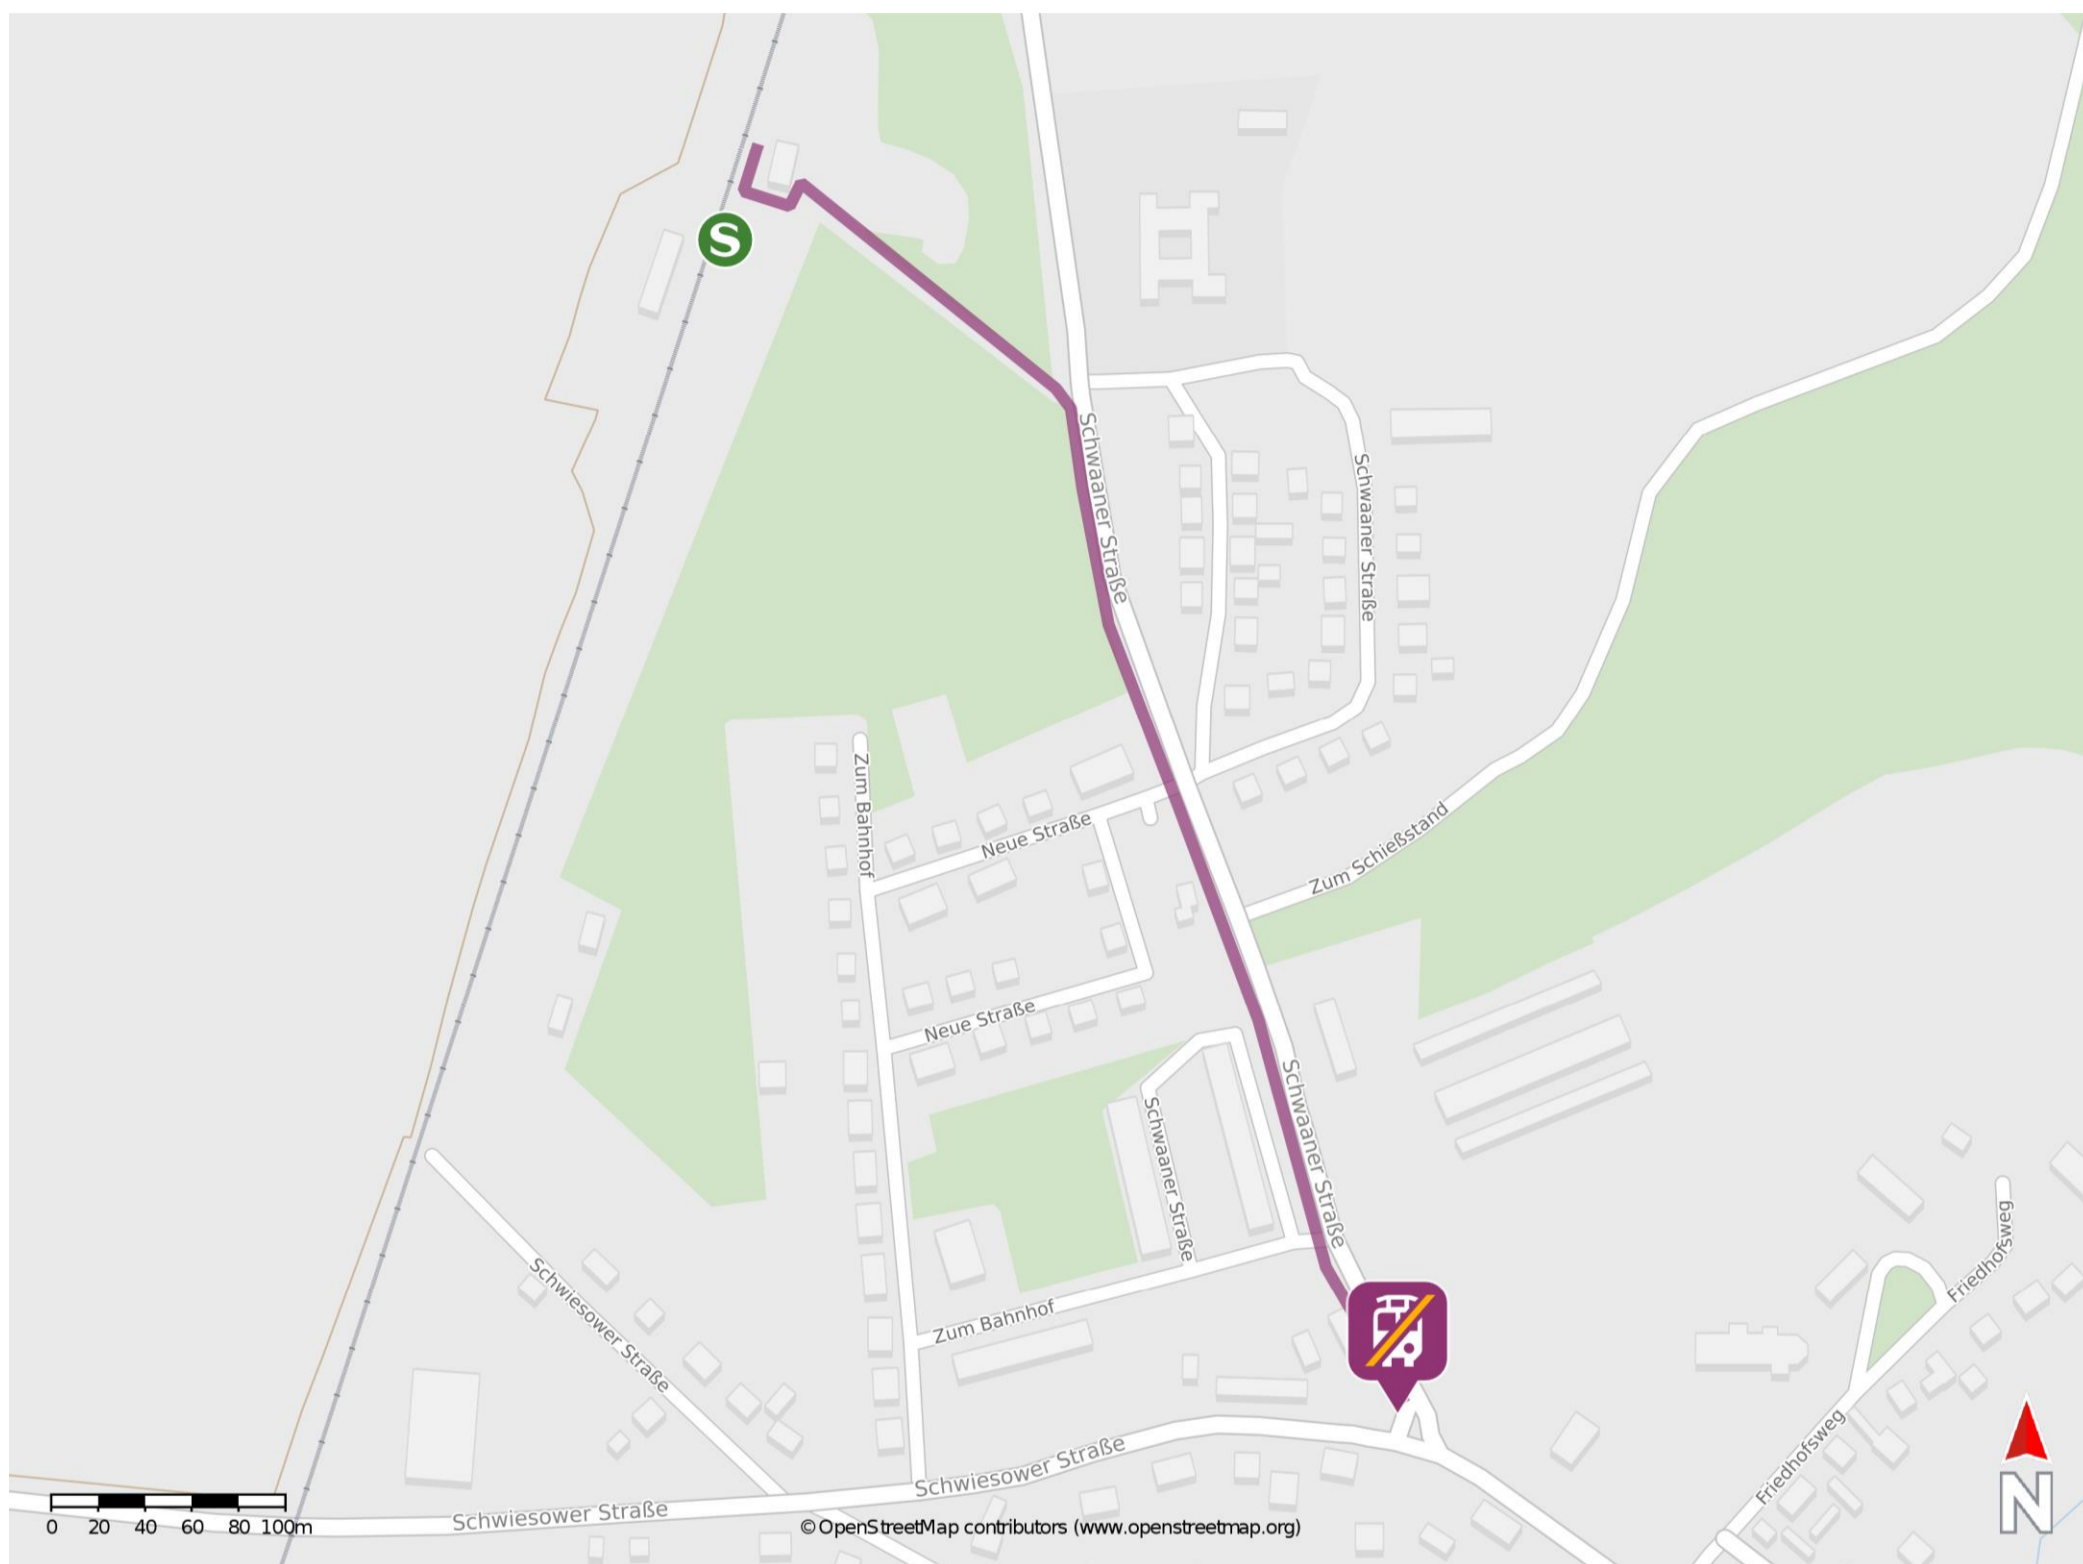

# Umgebungsplan

## Lüssow (Meckl)

### Wegbeschreibung Schienenersatzverkehr \*

Verlassen Sie den Bahnsteig über den Feldweg und begeben Sie sich an die Schwaaner Straße. Orientieren Sie sich nach rechts und folgen Sie dem Straßenverlauf für ca. 450m bis zur Ersatzhaltestelle. Die Ersatzhaltestelle befindet sich auf der rechten Straßenseite an der Bushaltestelle Lüssow (Ortsmitte).

\*Fahrradmitnahme im Schienenersatzverkehr nur begrenzt, teilweise gar nicht möglich. Bitte informieren Sie sich bei dem von Ihnen genutzten Eisenbahnverkehrsunternehmen. Im QR Code sind die Koordinaten der Ersatzhaltestelle hinterlegt.