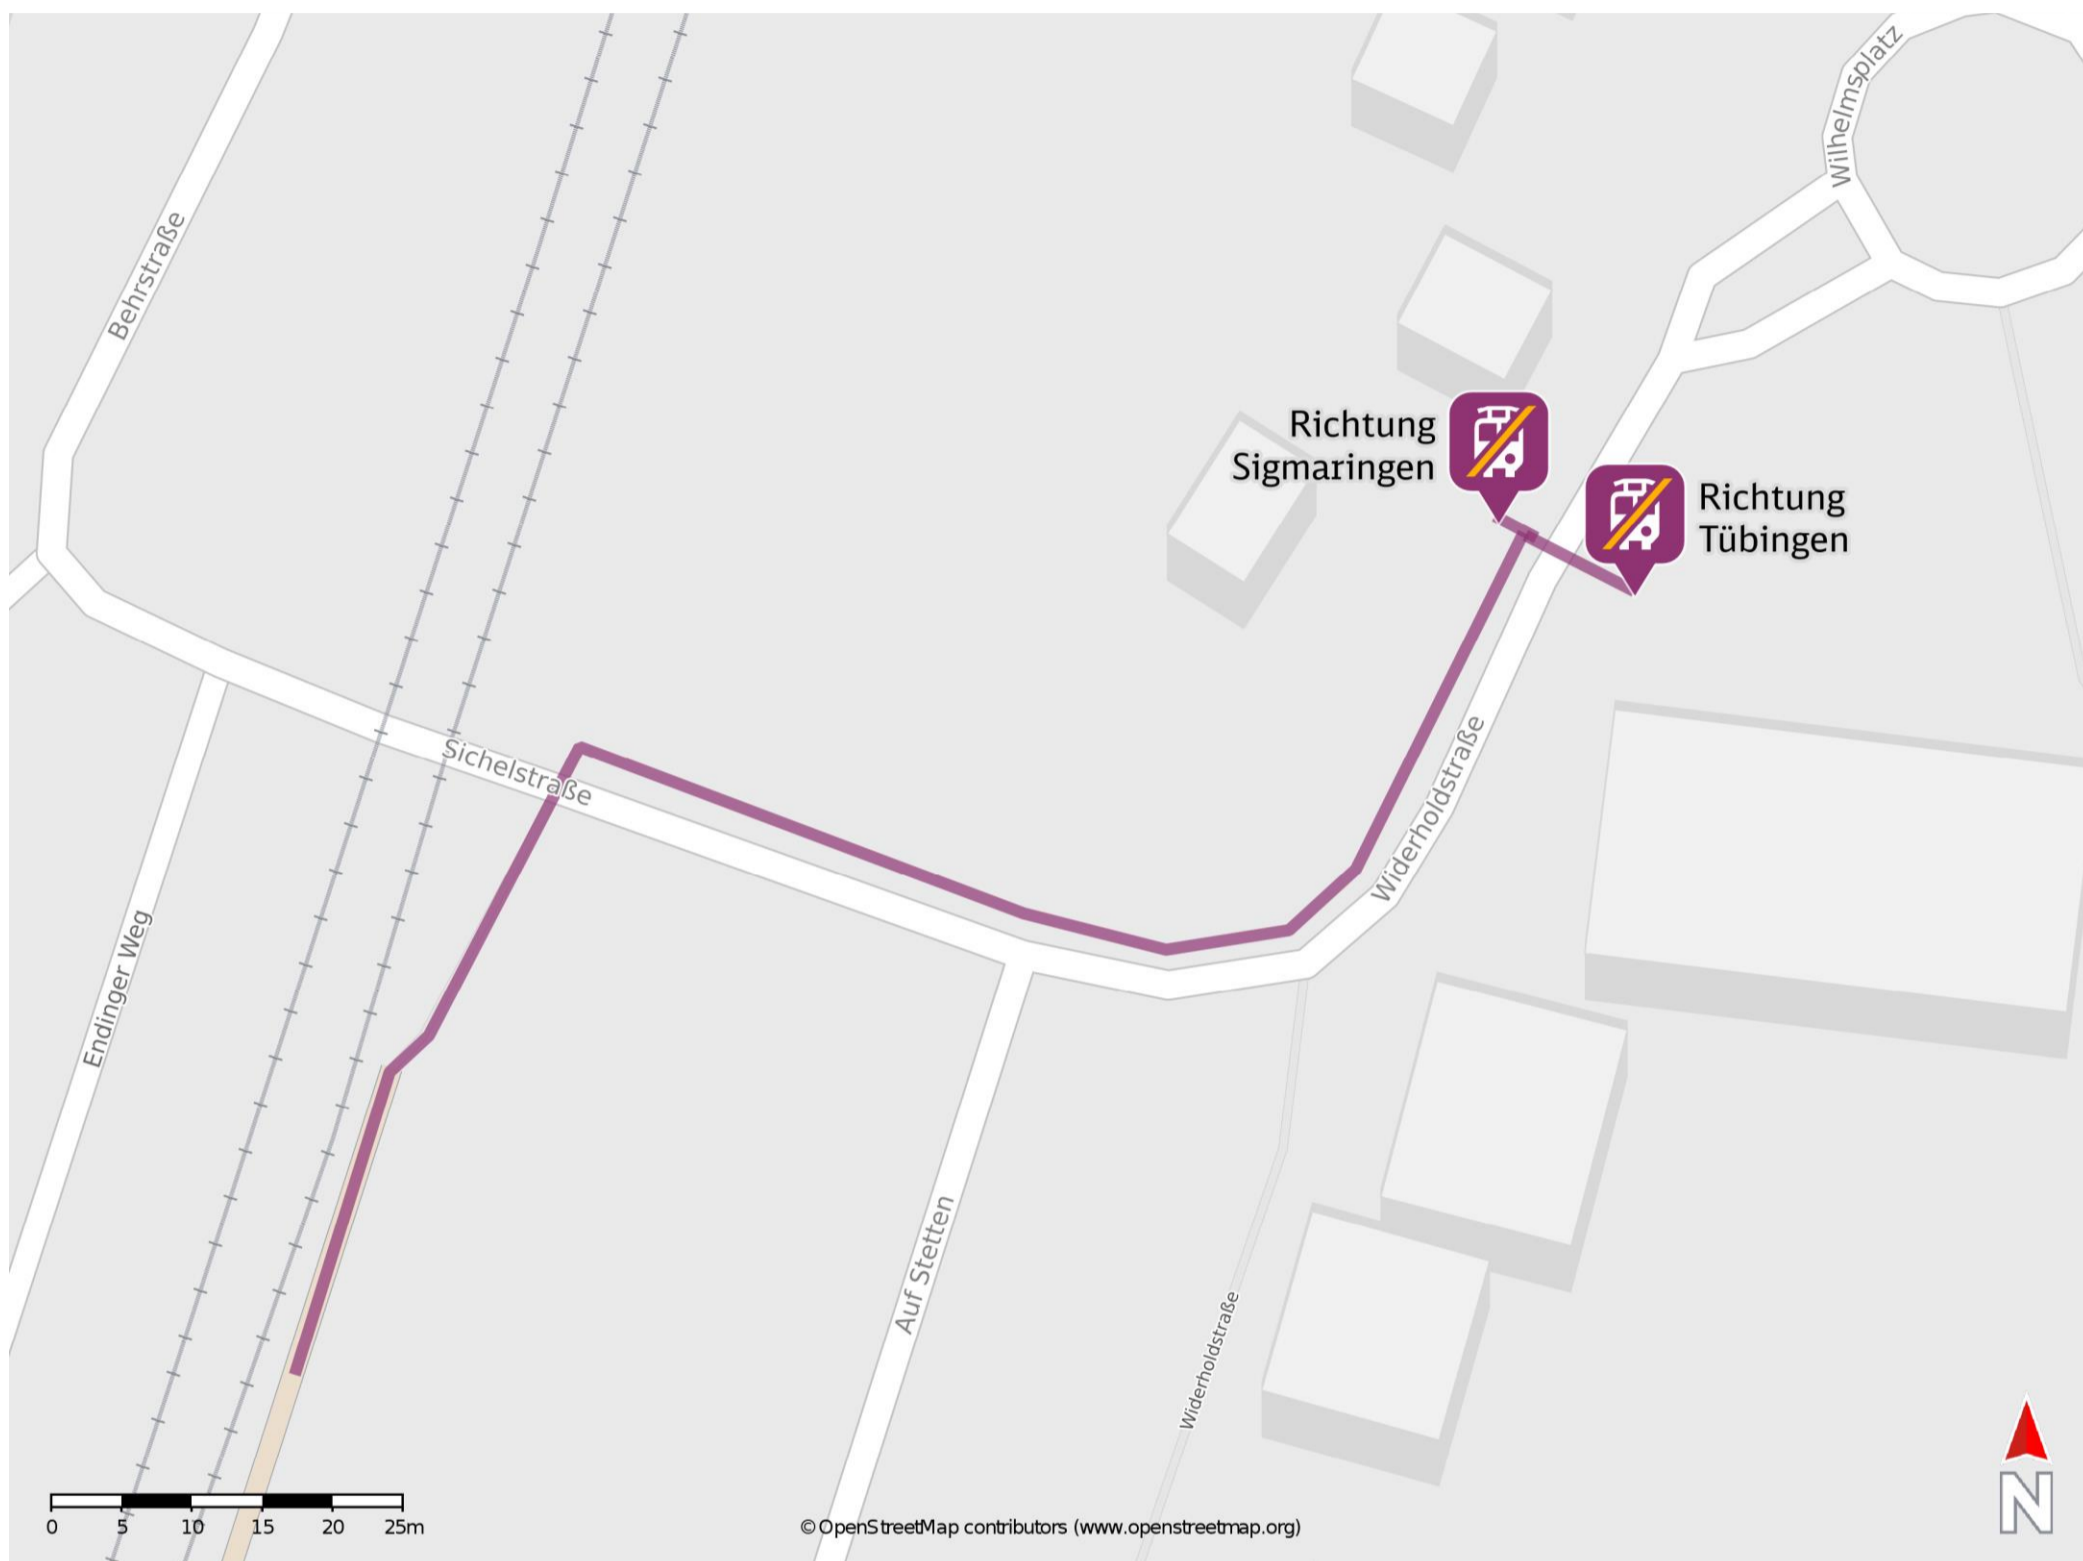

Umgebungsplan

Balingen Süd

Wegbeschreibung Schienenersatzverkehr *

Verlassen Sie den Bahnsteig in Richtung Sichelstraße. Halten Sie sich rechts und folgen Sie der Straße bis zur Widerholdstraße und begeben Sie sich an die jeweilige Ersatzhaltestelle. Die Ersatzhaltestellen befinden sich an den Bushaltestellen Feuerwehrhaus.

Ersatzhaltestelle Richtung Richtung Sigmaringen

Ersatzhaltestelle Richtung Tübingen

*Fahrradmitnahme im Schienenersatzverkehr nur begrenzt, teilweise gar nicht möglich. Bitte informieren Sie sich bei dem von Ihnen genutzten Eisenbahnverkehrsunternehmen. Im QR Code sind die Koordinaten der Ersatzhaltestelle hinterlegt.