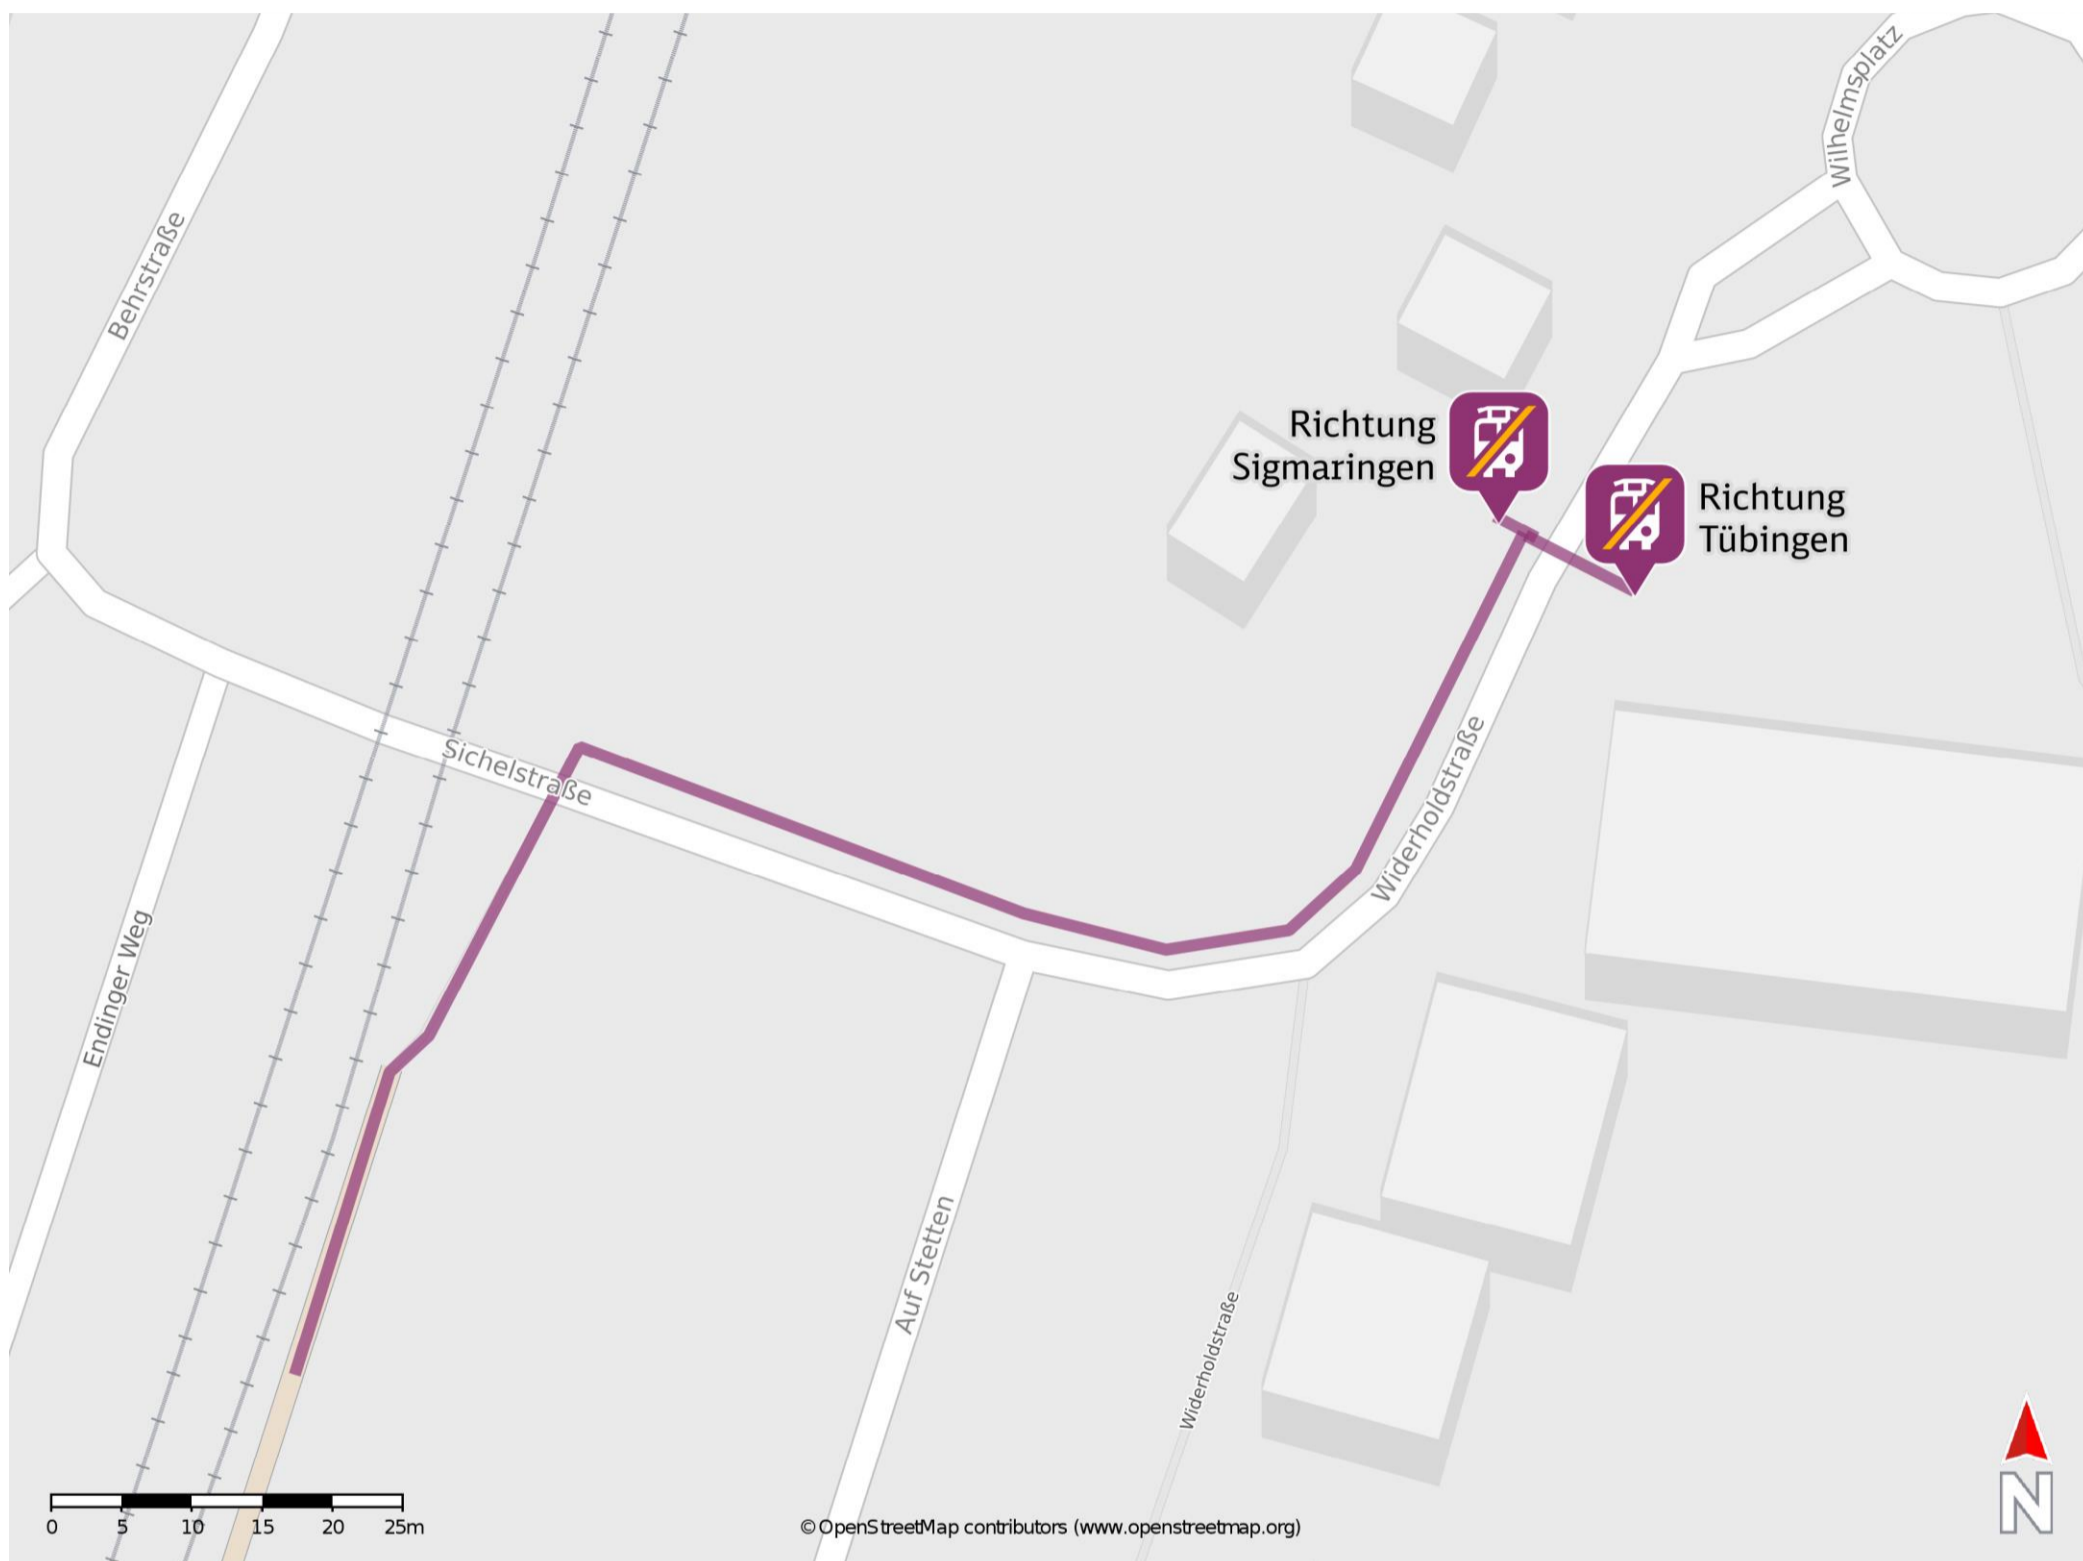

Umgebungsplan

Balingen Süd

Wegbeschreibung Schienenersatzverkehr *

Verlassen Sie den Bahnsteig in Richtung Sichelstraße. Halten Sie sich rechts und folgen Sie der Straße bis zur Widerholdstraße und begeben Sie sich an die jeweilige Ersatzhaltestelle. Die Ersatzhaltestellen befinden sich an den Bushaltestellen Feuerwehrhaus.

Ersatzhaltestelle Richtung
Richtung Sigmaringen

Ersatzhaltestelle Richtung
Tübingen

*Fahrradmitnahme im Schienenersatzverkehr nur begrenzt, teilweise gar nicht möglich. Bitte informieren Sie sich bei dem von Ihnen genutzten Eisenbahnverkehrsunternehmen. Im QR Code sind die Koordinaten der Ersatzhaltestelle hinterlegt.