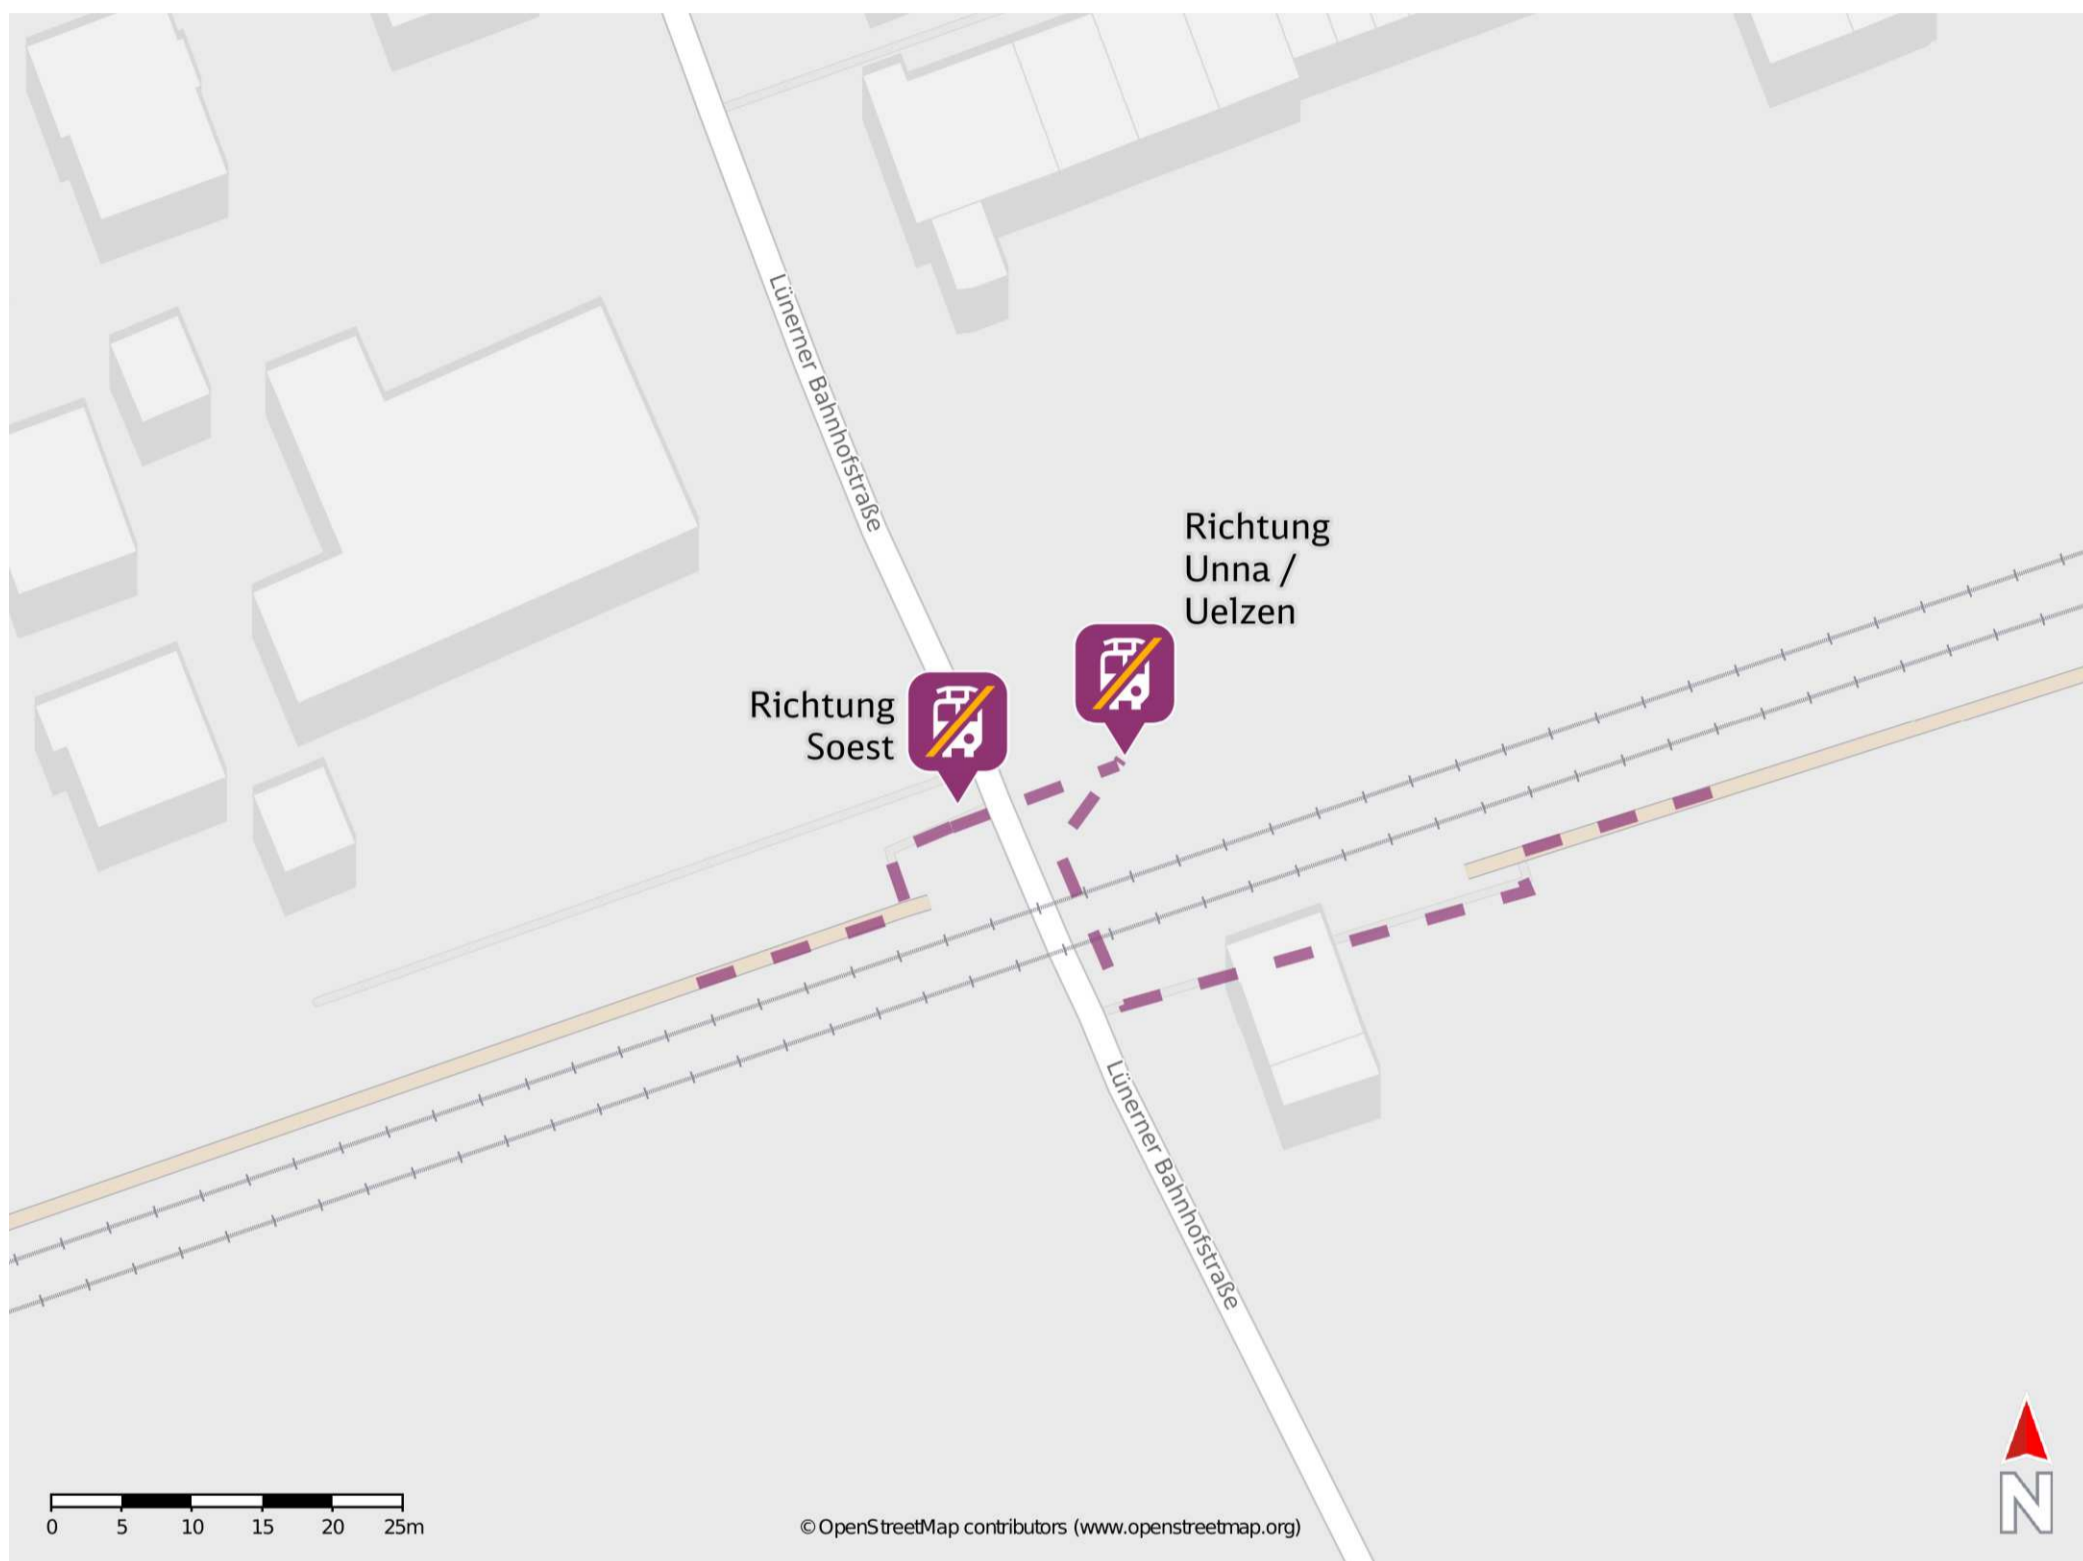

# Umgebungsplan

## Lünern

### Wegbeschreibung Schienenersatzverkehr \*

Von Gleis 1 und Gleis 2: Verlassen Sie den Bahnsteig und orientieren Sie sich in Richtung Lünerner Bahnhofstraße. Die Ersatzhaltestellen befinden sich unmittelbar vor dem Bahnhof.

Ersatzhaltestelle Richtung  
Unna / Uelzen

Ersatzhaltestelle Richtung  
Soest

\*Fahrradmitnahme im Schienenersatzverkehr nur begrenzt, teilweise gar nicht möglich. Bitte informieren Sie sich bei dem von Ihnen genutzten Eisenbahnverkehrsunternehmen. Im QR Code sind die Koordinaten der Ersatzhaltestelle hinterlegt.